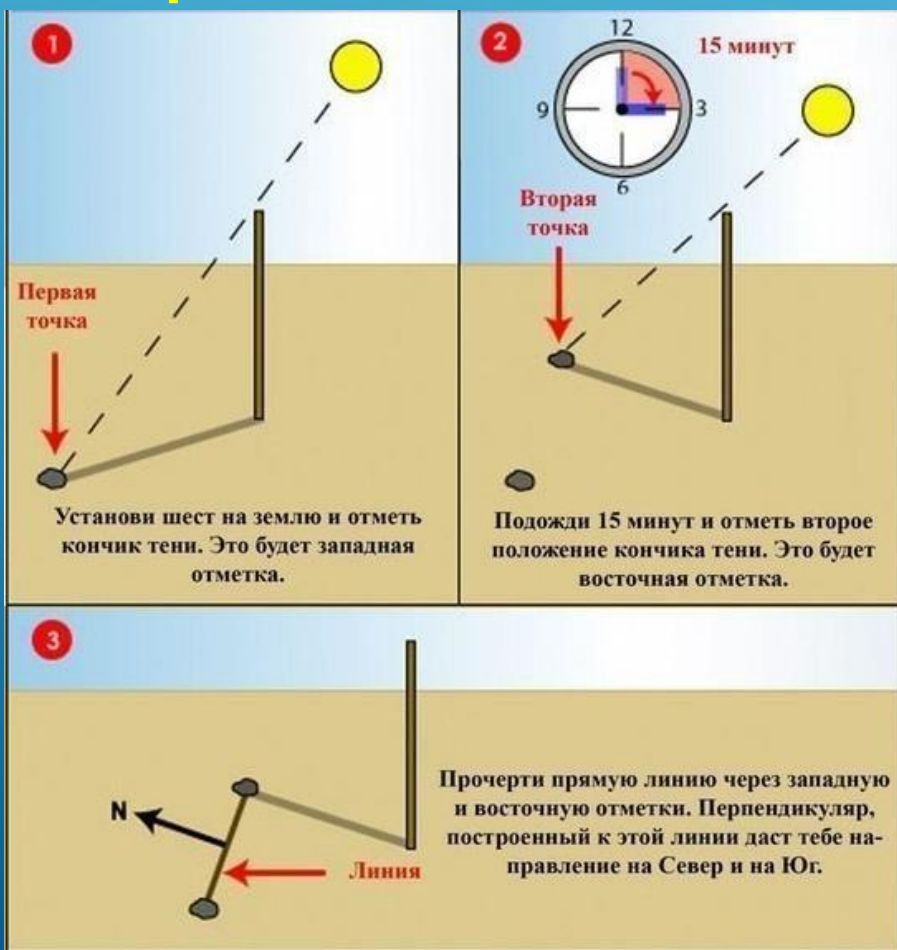

Стороны горизонта по ТЕНИ

В полдень направление тени (она будет самая короткая) указывает на север.