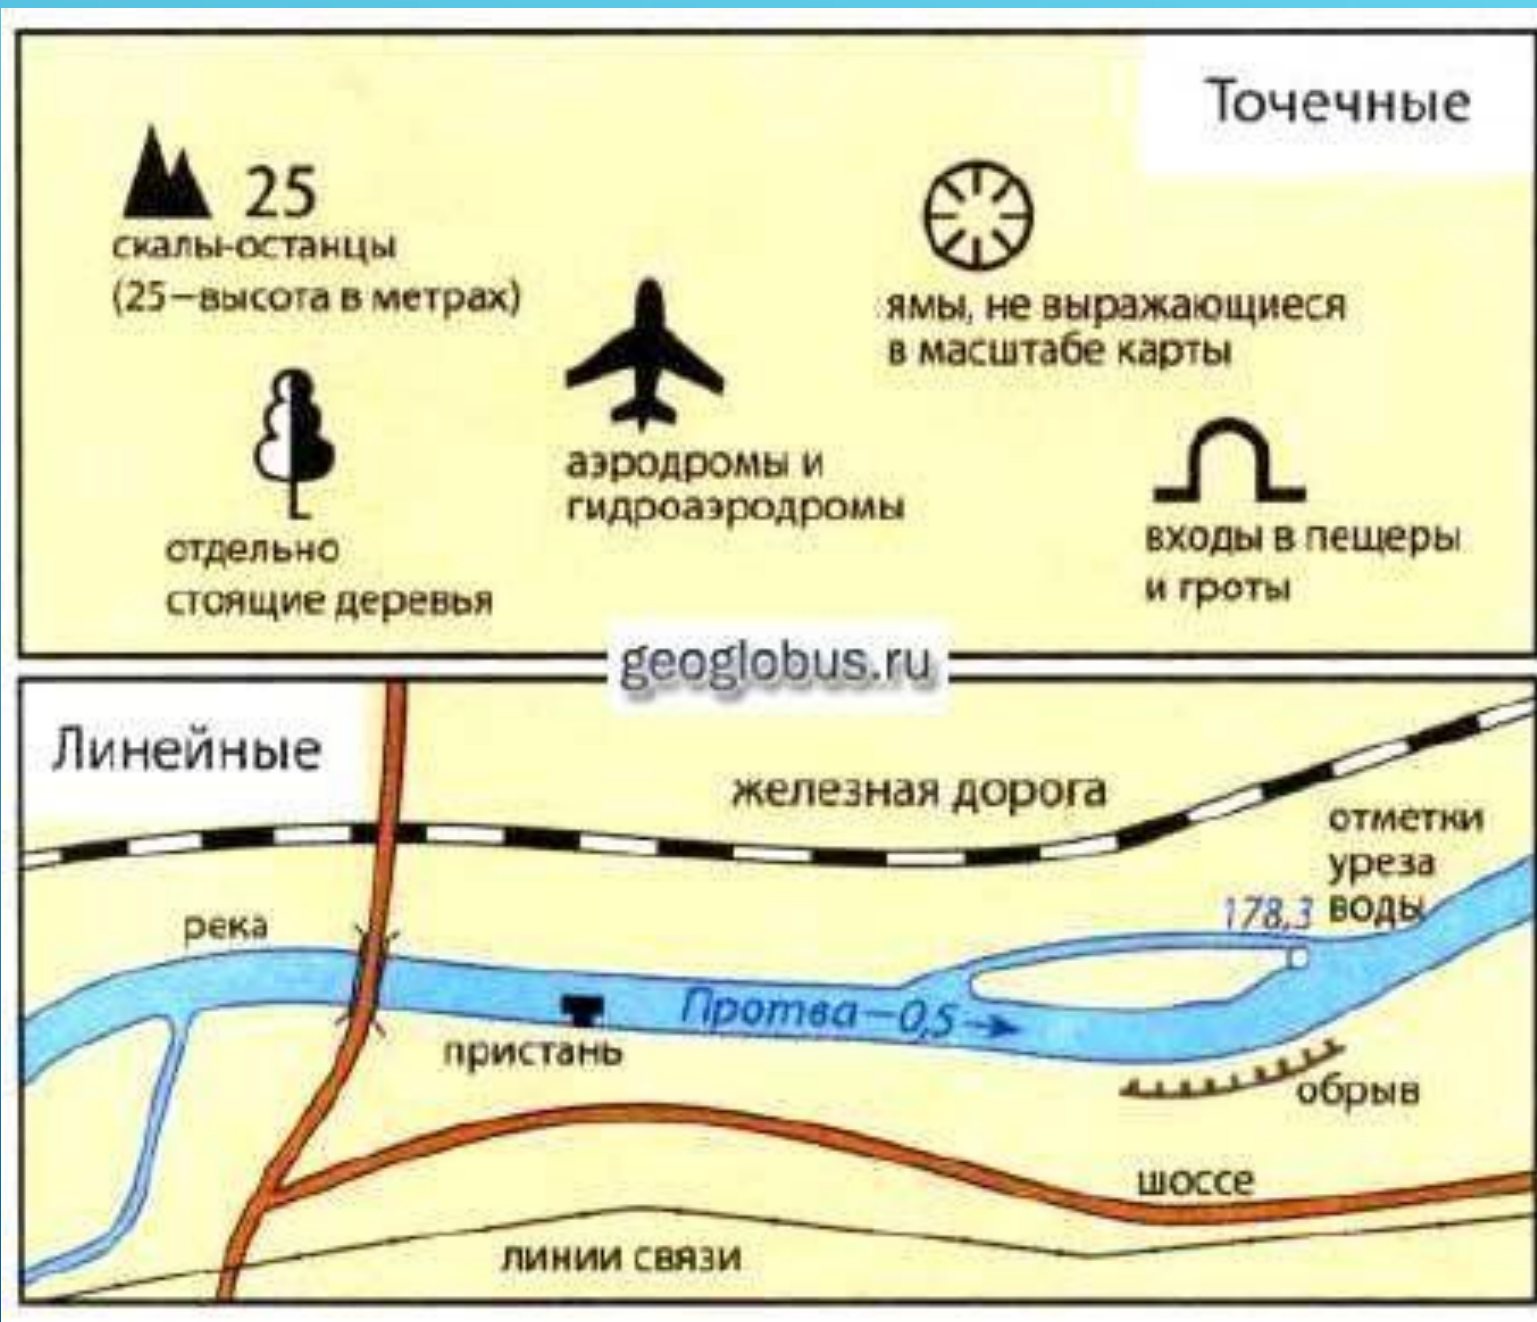

ВЫБОР И ИСПОЛЬЗОВАНИЕ ОРИЕНТИРОВ