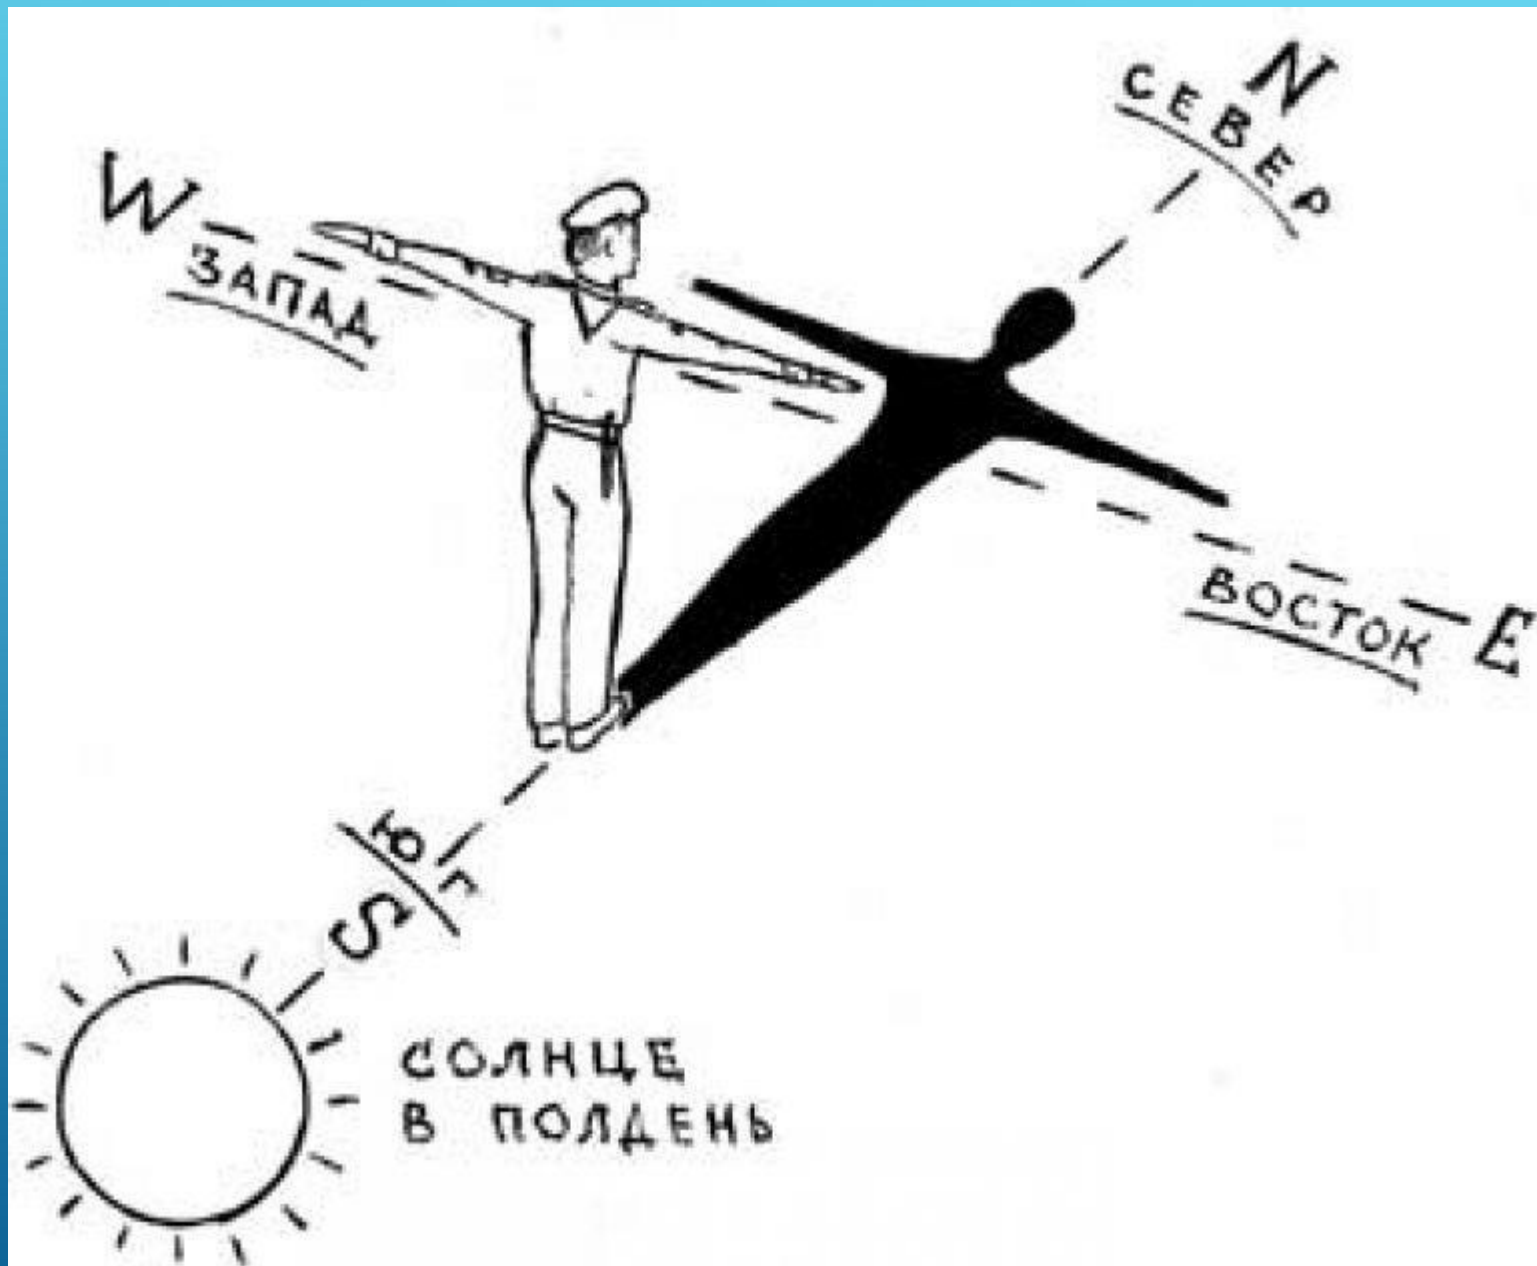

Стороны горизонта по ТЕНИ

В полдень направление тени (она будет самая короткая) указывает на север.