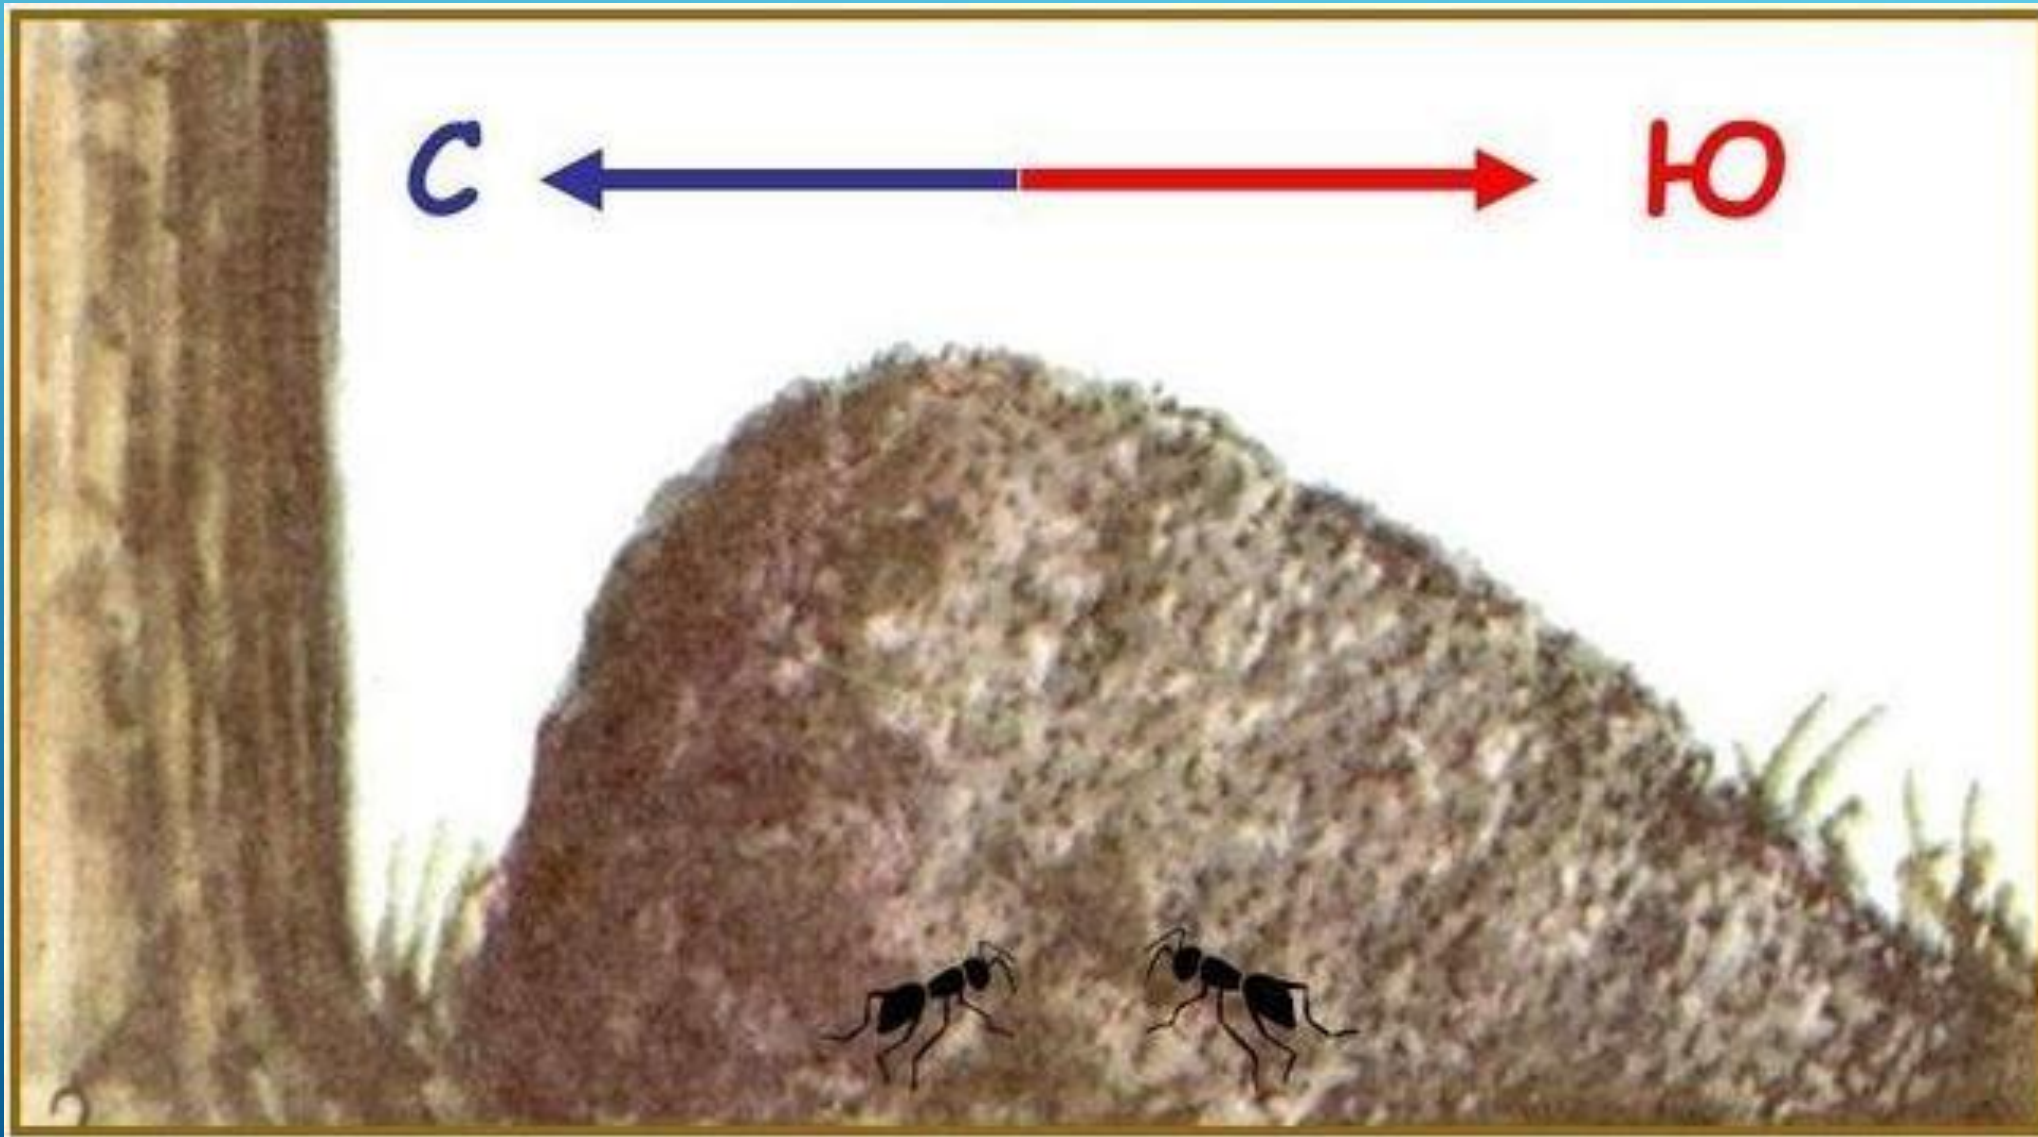

Стороны горизонта по ПРИЗНАКАМ МЕСТНЫХ ПРЕДМЕТОВ

Муравейники располагаются с южной стороны деревьев, пней и кустов. Южный скат муравейников более пологий, чем северный.