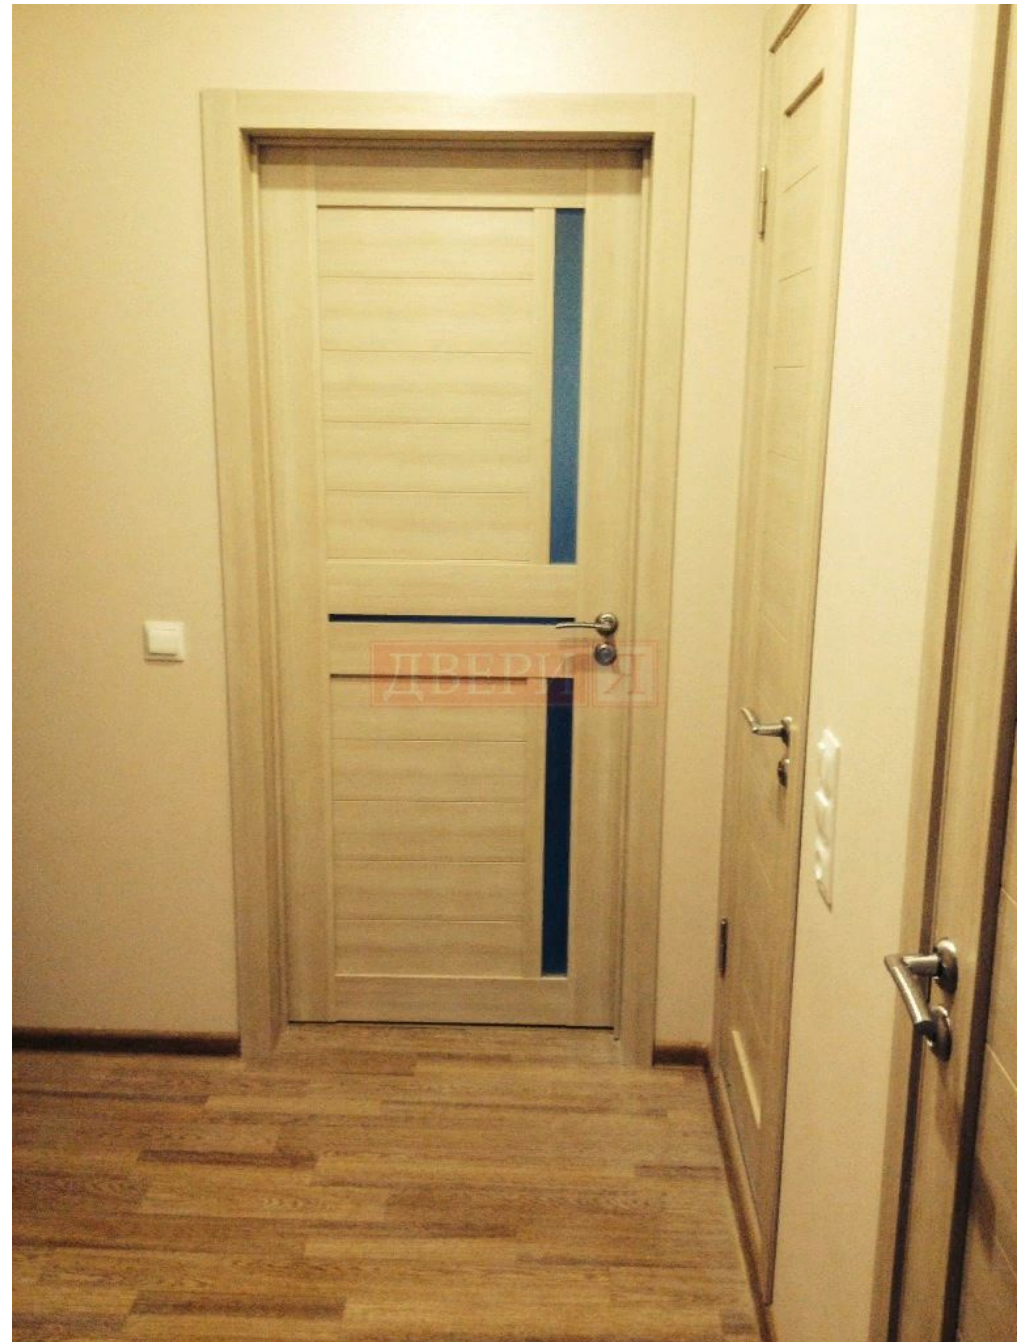

Пример цветового решения: **дуб белфорд**

Дверь может быть выполнена в 58 цветах

Оформление:

Другие виды оформления
дверных проемов

Доступен вариант:
Белинго 3
Со стеклом

Дверь может быть выполнена в указанных цветах.
Наличие раскладок с покрытием и цветовой палитрой
спрашивайте у сотрудников фабрики DVERIA.