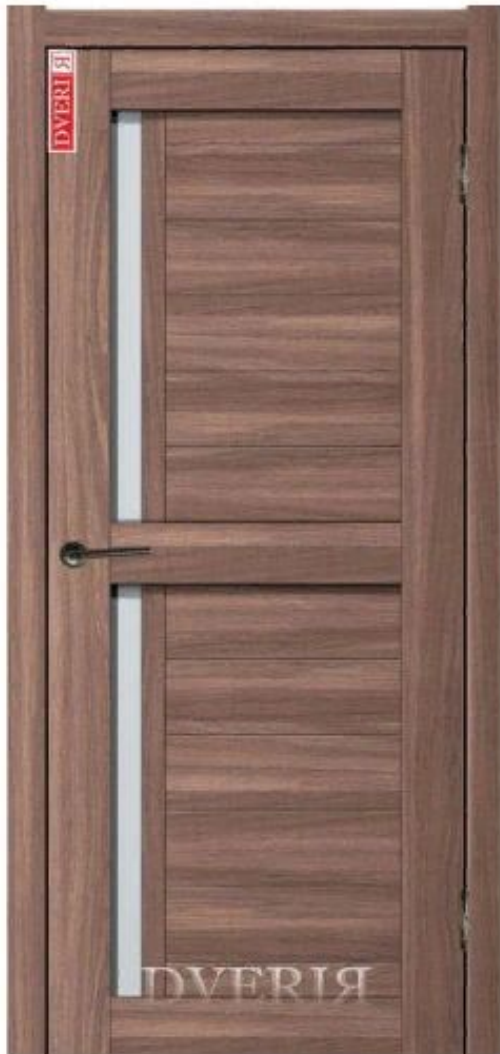

2)DVERI

КС 1

Коллекция: СБОРНЫЕ

Пример цветового решения:

Дверь может быть выполнена в 12 цветах

Оформление:

Другие виды оформления
дверных проемов

Доступен вариант:

КС

Глухая

МОЕ ПРЕДЛОЖЕНИЯ
ДЛЯ СОВМЕЩЕНИЯ

1. КС+ КС1 (КС-
КОМНАТА И КУХНЯ,
КС1-ВАННА И ТУАЛЕТ)