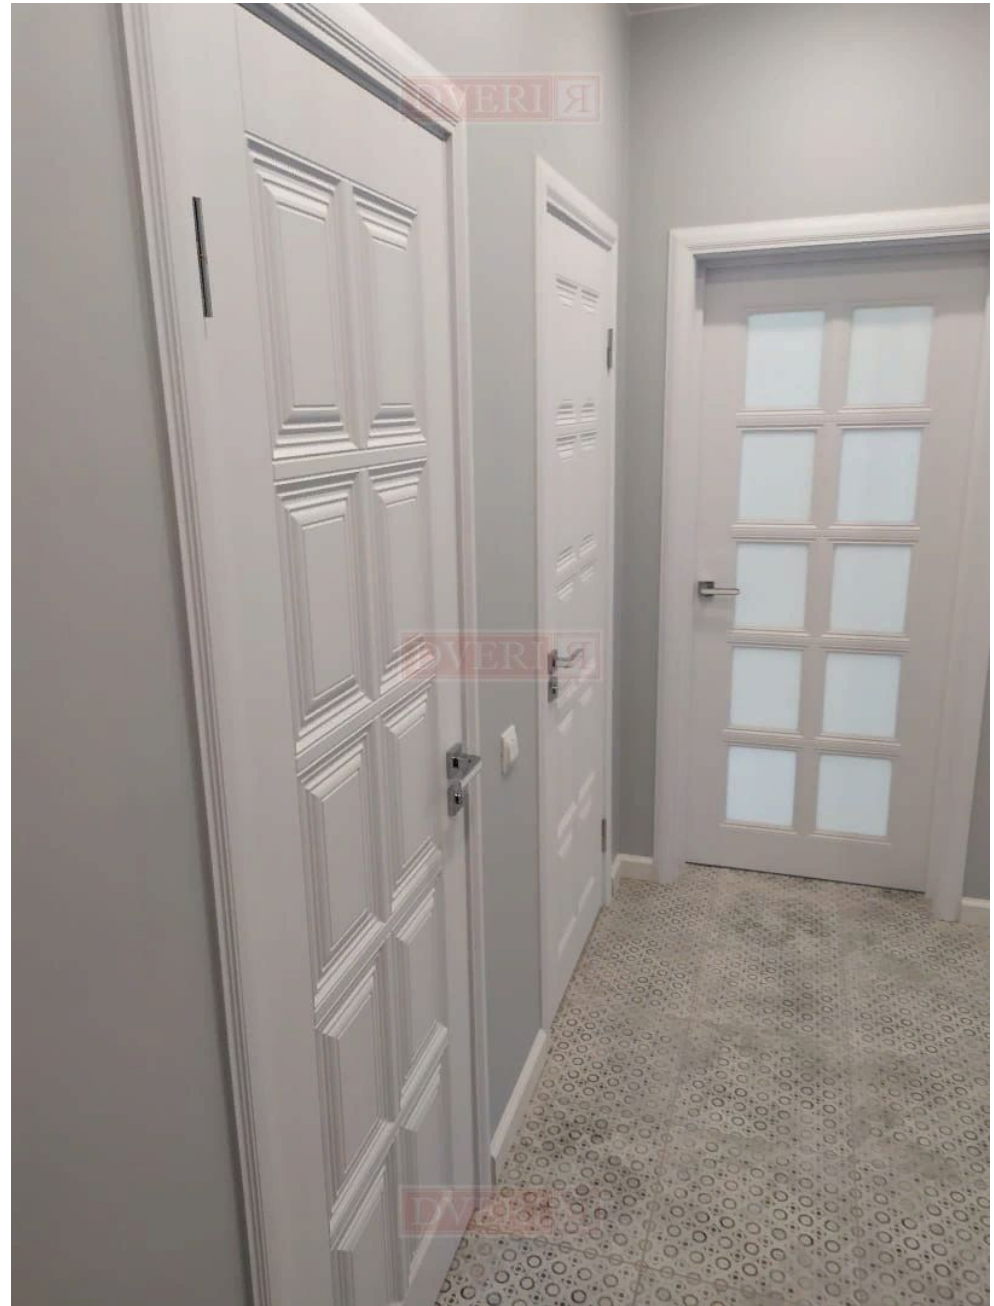

глухая

МОДЕЛЬ
ТВИНГО

БЕЗ СТЕКЛА 9500
СО СТЕКЛОМ
12000

3)ДВЕРИ

ATUM 2 | SNOW | WHITE CLOUD

 Где купить?  Как оплатить?  Заказать звонок  Закажите замер

Размеры: **600*2000** 700*2000 800*2000 900*2000

Полотно        [Еще ▾](#)