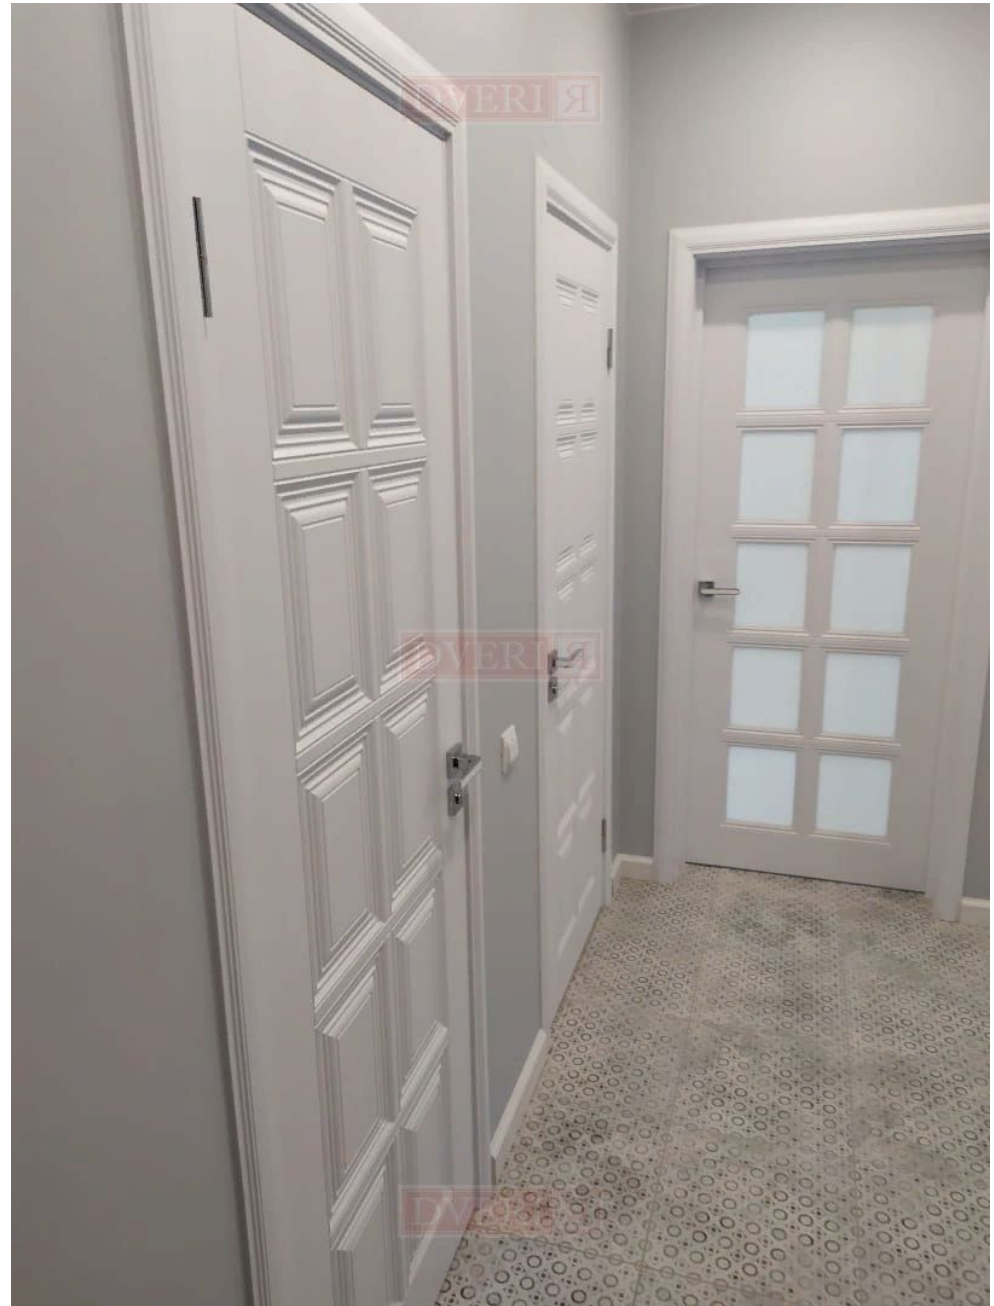

МОДЕЛЬ
ТВИНГО