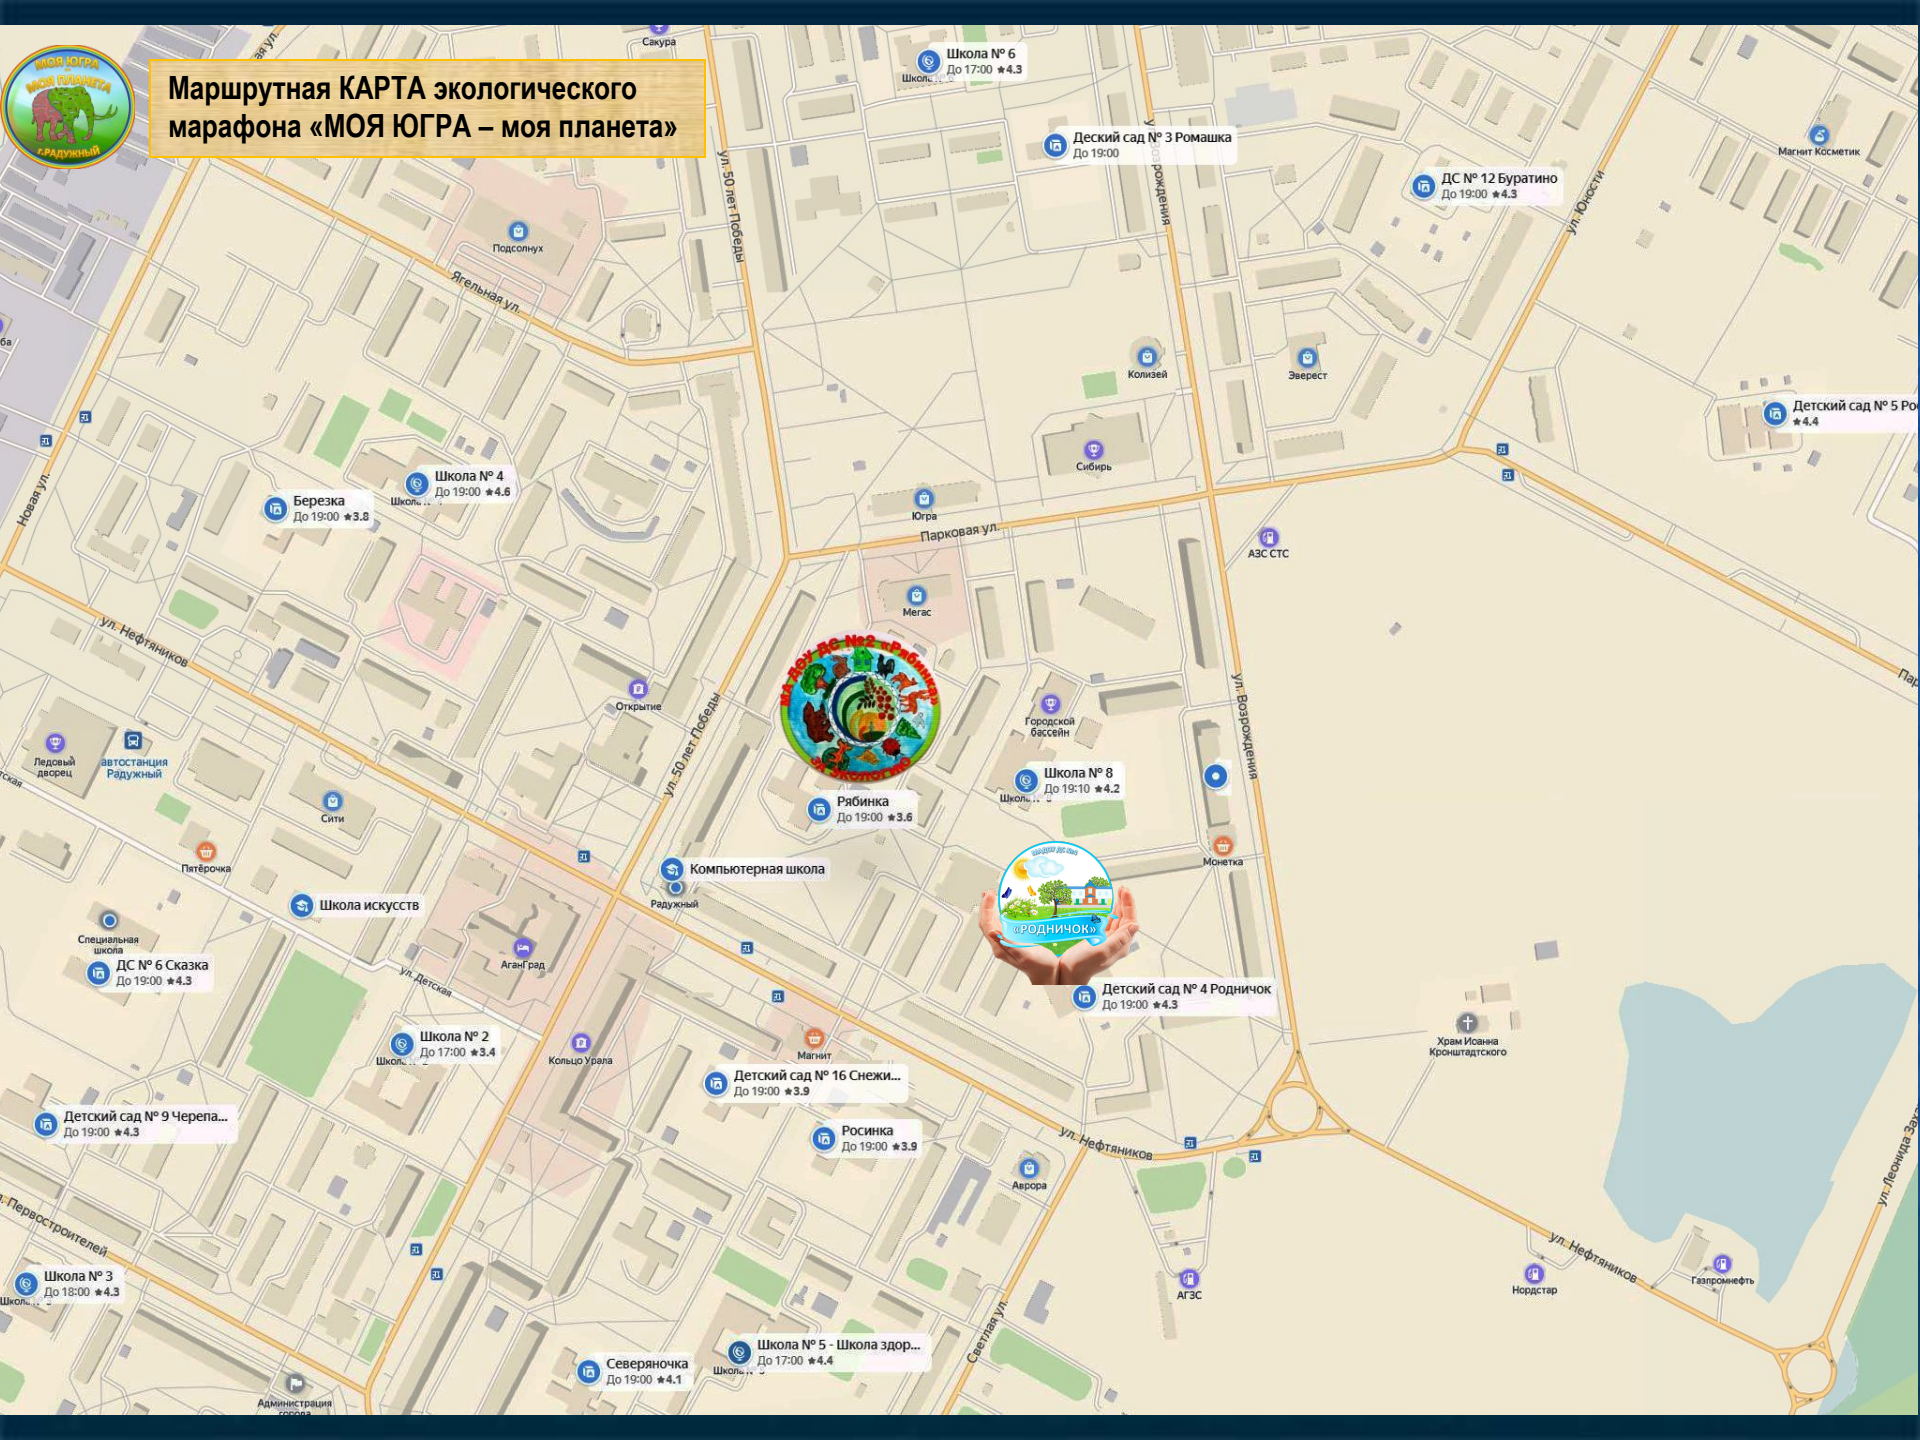

Маршрутная КАРТА экологического марафона «МОЯ ЮГРА – моя планета»

Березка
До 19:00 ★3.8

Школа № 4
До 19:00 ★4.6

Школа № 6
До 17:00 ★4.3

Детский сад № 3 Ромашка
До 19:00

ДС № 12 Буратино
До 19:00 ★4.3

Детский сад № 5 Ро...
★4.4

Рябинка
До 19:00 ★3.6

Школа № 8
До 19:10 ★4.2

Детский сад № 4 Родничок
До 19:00 ★4.3

Школа искусств

Компьютерная школа

ДС № 6 Сказка
До 19:00 ★4.3

Школа № 2
До 17:00 ★3.4

Детский сад № 16 Снежи...
До 19:00 ★3.9

Росинка
До 19:00 ★3.9

Детский сад № 9 Черепа...
До 19:00 ★4.3

Школа № 3
До 18:00 ★4.3

Школа № 5 - Школа здоров...
До 17:00 ★4.4

Северяночка
До 19:00 ★4.1

МОЯ ЮГРА
-
МОЯ ПЛАНЕТА

Г. РАДУЖНЫЙ

МАДОУ ДС №4

«РОДНИЧОК»