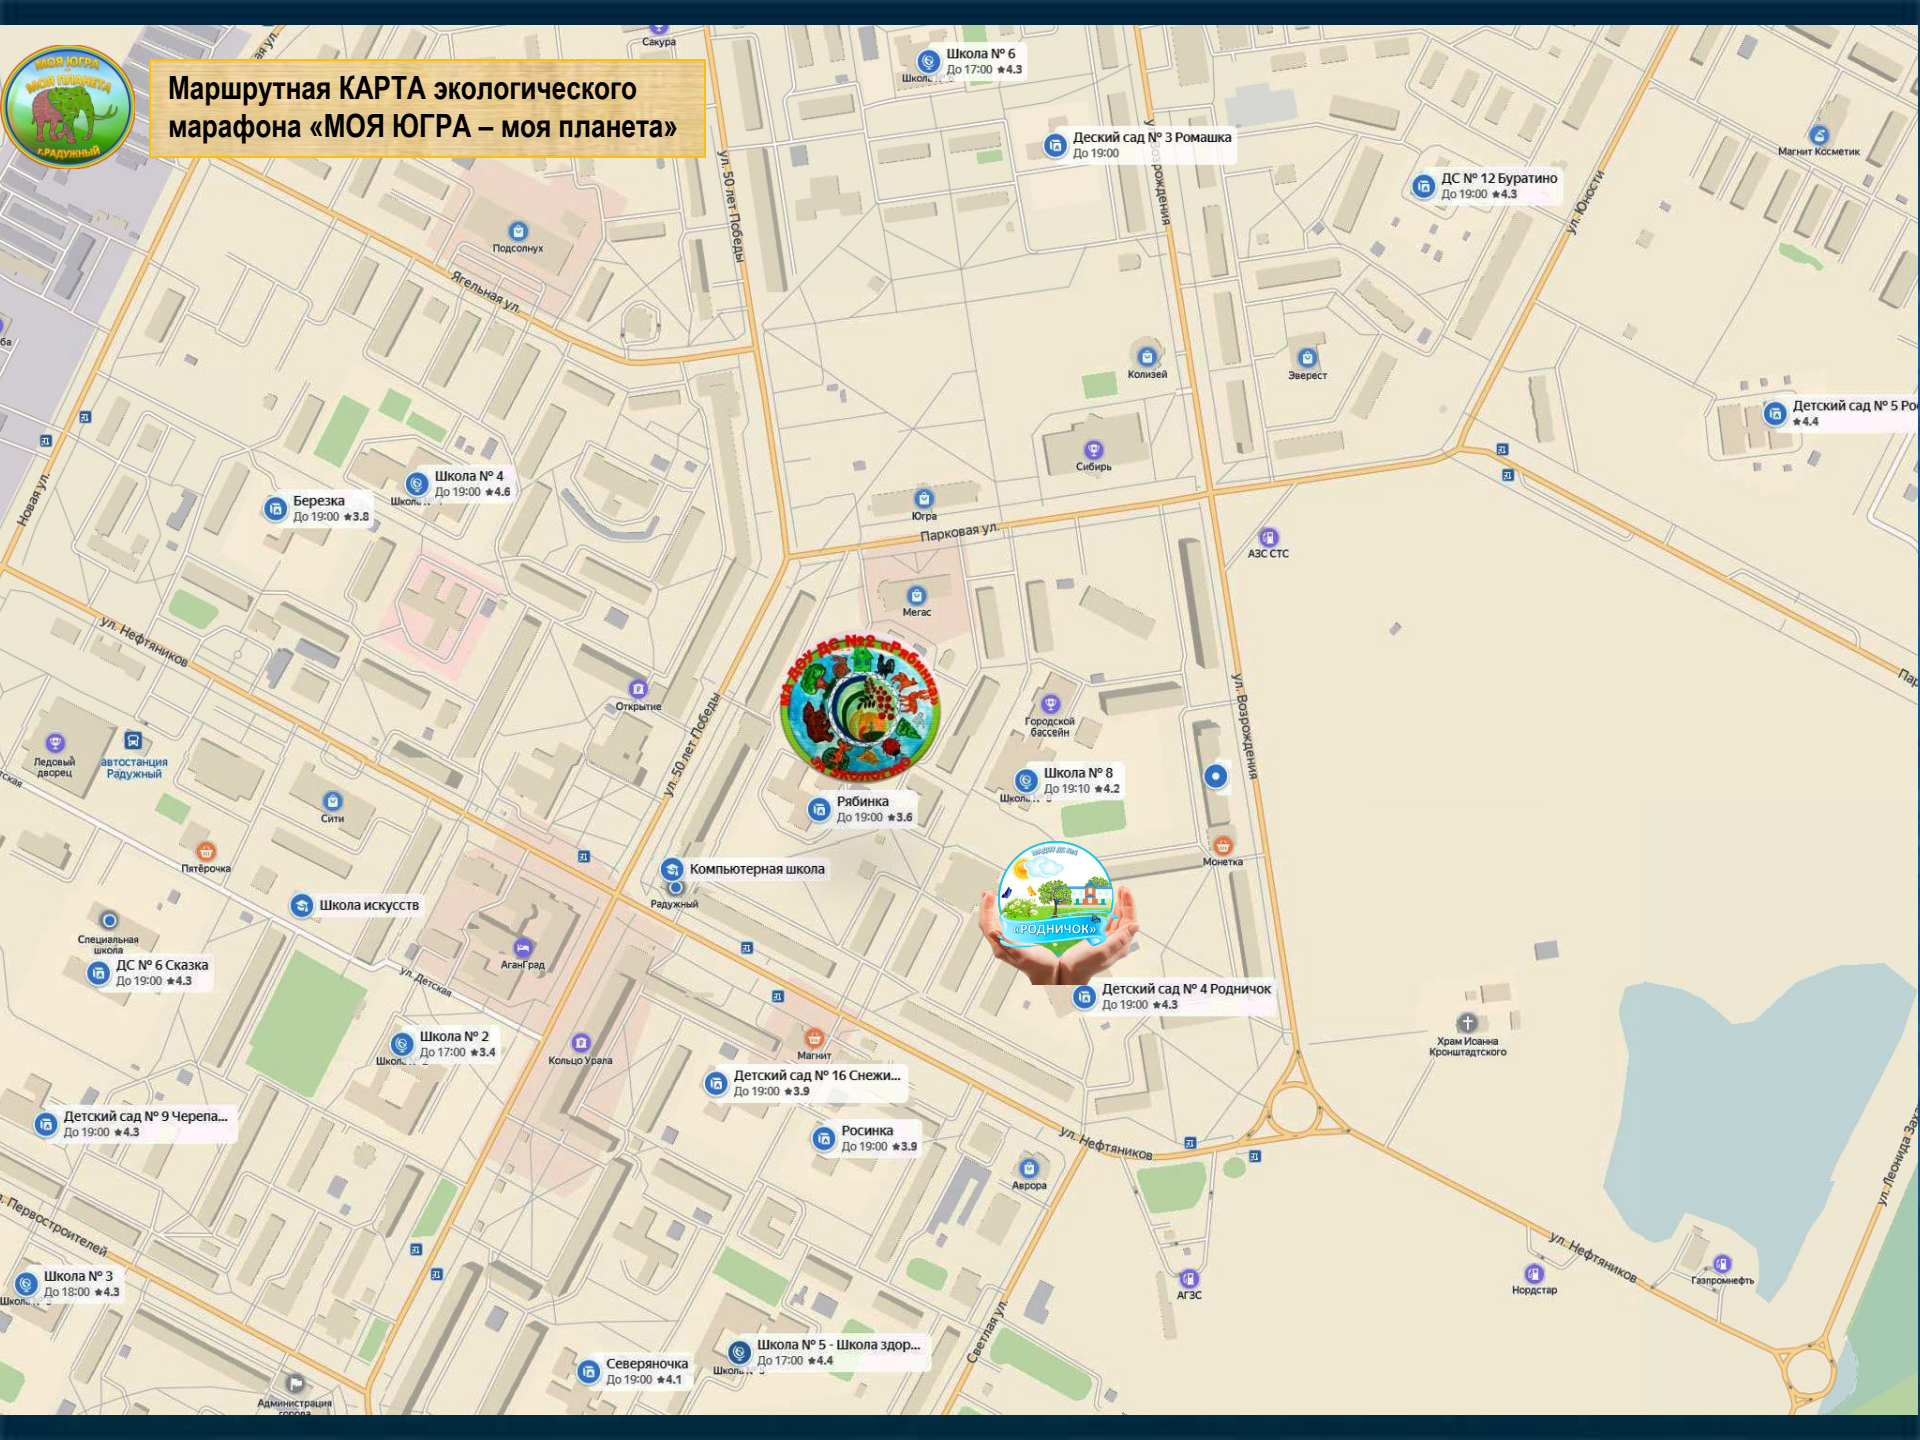

# Маршрутная КАРТА экологического марафона «МОЯ ЮГРА – моя планета»

Школа № 6  
До 17:00 ★4.3

Детский сад № 3 Ромашка  
До 19:00

ДС № 12 Буратино  
До 19:00 ★4.3

Березка  
До 19:00 ★3.8

Школа № 4  
До 19:00 ★4.6

Рябинка  
До 19:00 ★3.6

Школа № 8  
До 19:10 ★4.2

Школа искусств

Компьютерная школа

Детский сад № 4 Родничок  
До 19:00 ★4.3

Детский сад № 9 Черепа...  
До 19:00 ★4.3

Школа № 2  
До 17:00 ★3.4

Детский сад № 16 Снежи...  
До 19:00 ★3.9

Росинка  
До 19:00 ★3.9

Школа № 3  
До 18:00 ★4.3

Школа № 5 - Школа здор...  
До 17:00 ★4.4

Северяночка  
До 19:00 ★4.1

МОЯ ЮГРА  
-  
МОЯ ПЛАНЕТА

Г. РАДУЖНЫЙ

МАДОУ ДС №4

«РОДНИЧОК»