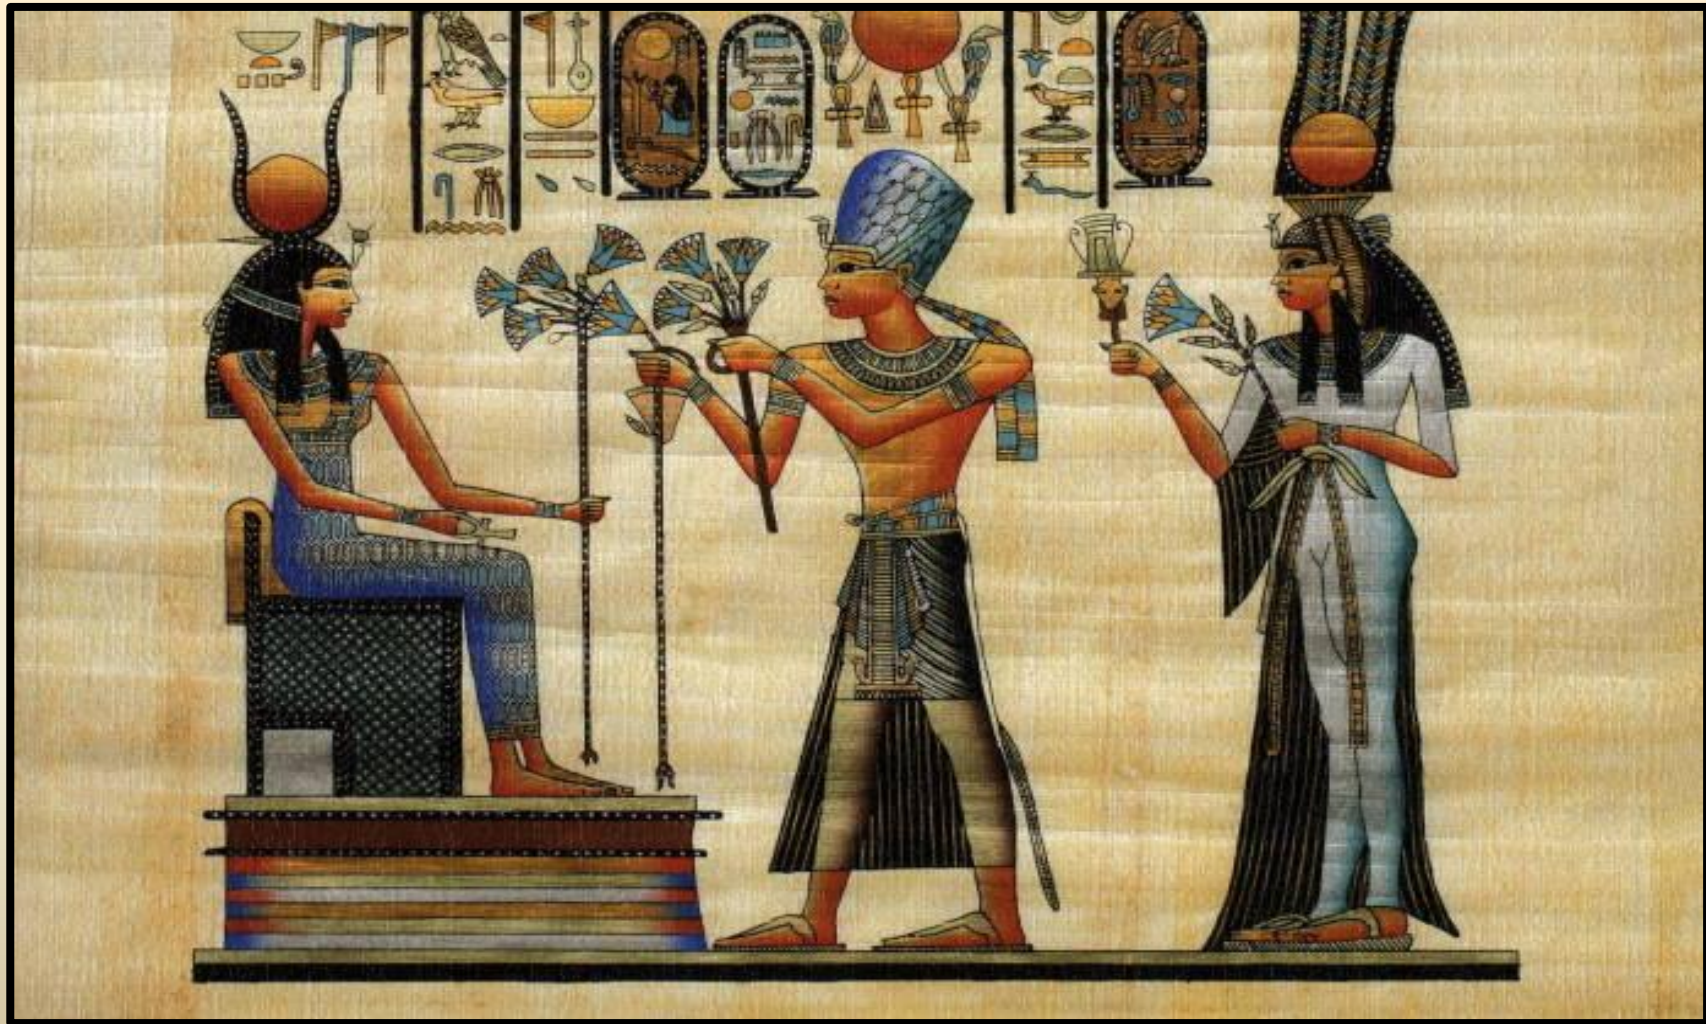

Бог Нила

Папирус

**Материал,
который
использовалс
я в Древнем
Египте для
письма.**

В Египте дожди очень редкие

Летом Нил разливается и несет по пустыне
частички ила, который делает землю
плодородной

reels

**Нижний
Египет**

**Верхний
Египет**

Фараон

Правитель в Древнем Египте. Примерно 3 тыс. лет до н.э. царь Южного Египта подчинил царя Северного Египта, объединив страну.

ПШЕНТ