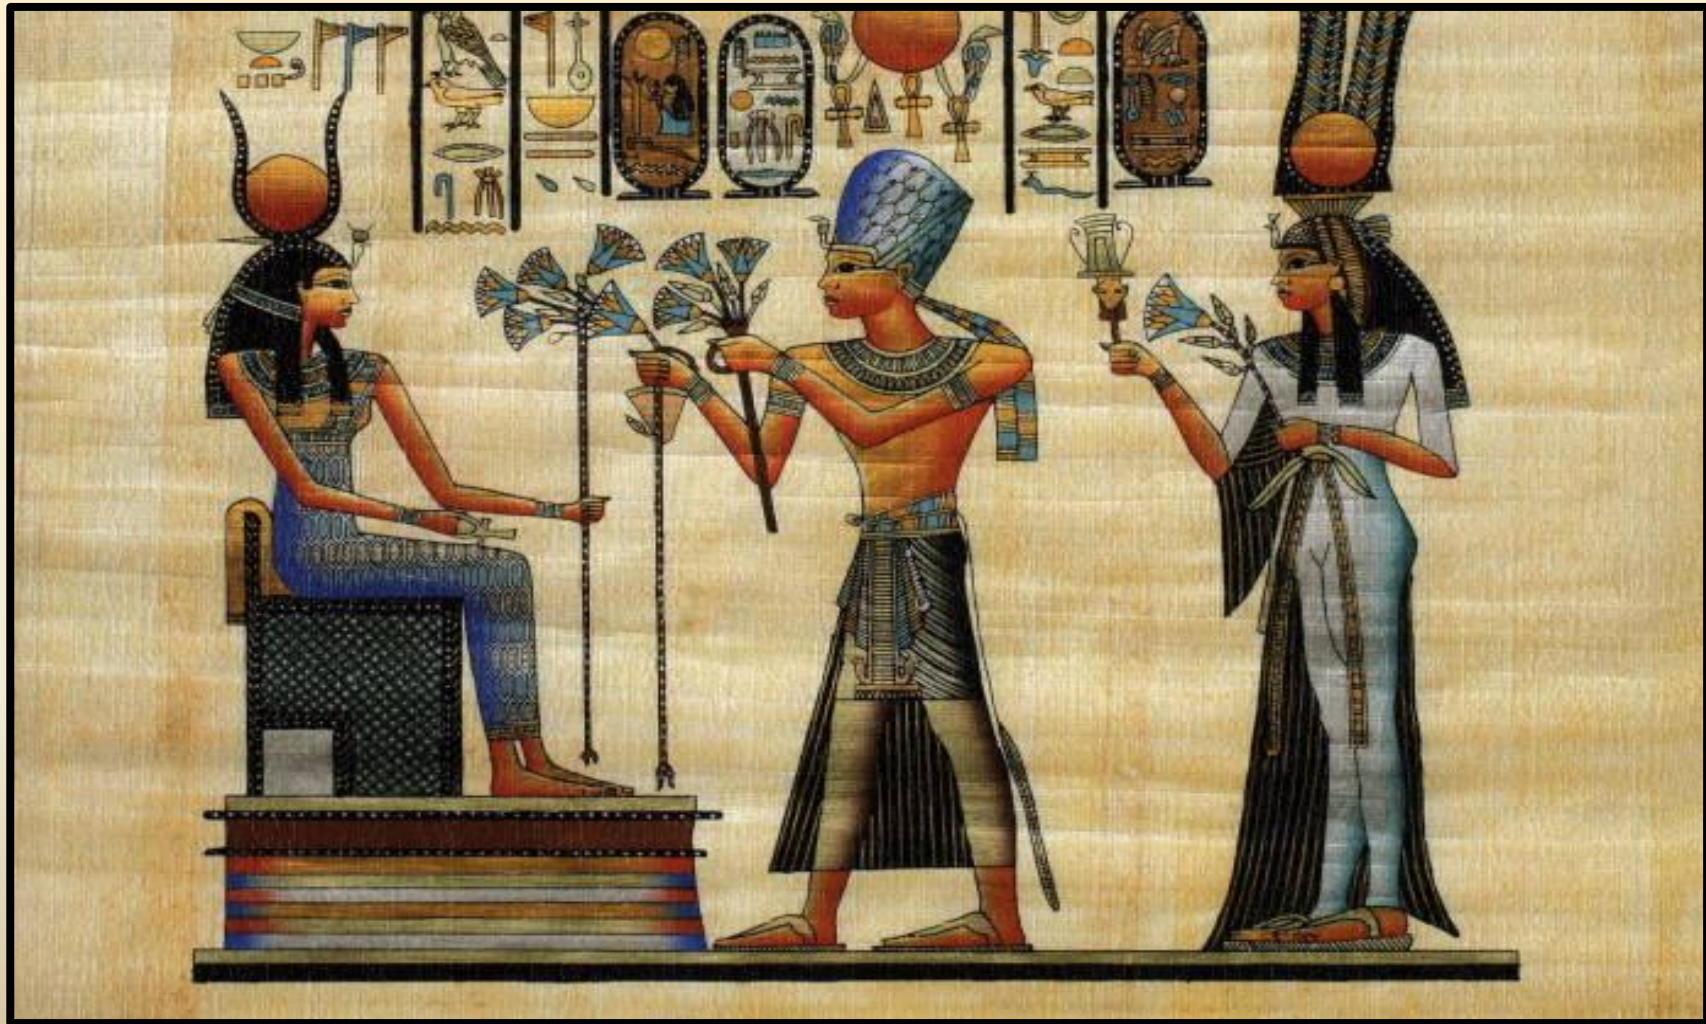

Бог Нила

Папирус

**Материал,
который
использовалс
я в Древнем
Египте для
письма.**

В Египте дожди очень редкие

Летом Нил разливается и несет по пустыне частички ила, который делает землю плодородной

reels

**Нижний
Египет**

**Верхний
Египет**

Фараон

Правитель в Древнем Египте. Примерно 3 тыс. лет до н.э. царь Южного Египта подчинил царя Северного Египта, объединив страну.

ПШЕНТ