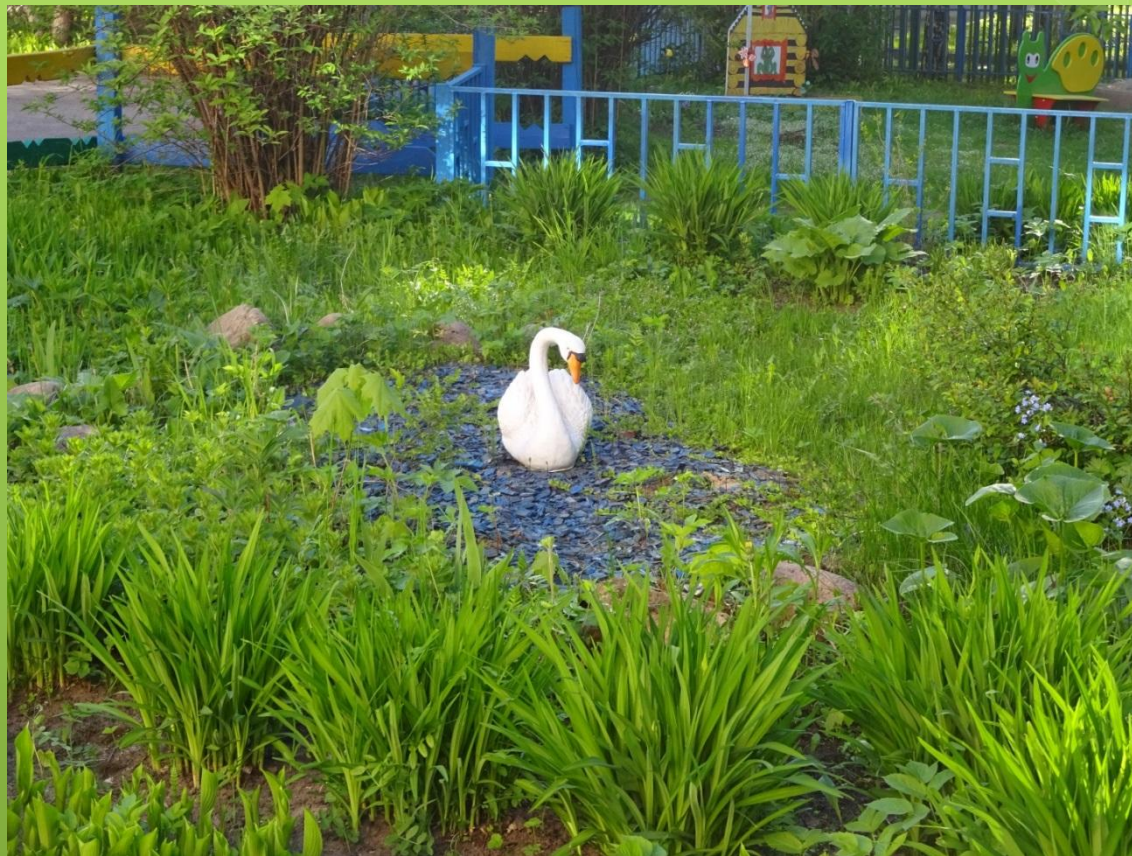


The background is a solid green color with a subtle gradient. It is decorated with several white butterfly silhouettes of various sizes and orientations, scattered across the page. The text is centered in the middle of the page.

Анализ эколого-  
развивающего комплекса  
детского сада «Светлячок»  
г.Москва

# Уголок вечнозеленых деревьев.

Деревянная щепа-основа создания  
этого уголка.

Вся территория детского сада оформлена в едином стиле.

Деревянная мельница с ее обитателями дополняет созданный ландшафт.

Грядки для посадки овощей  
сделаны с картинками названия  
групп.

На территории создана  
экологическая тропа.

Дети могут ближе ознакомиться с некоторыми представителями флоры и фауны.