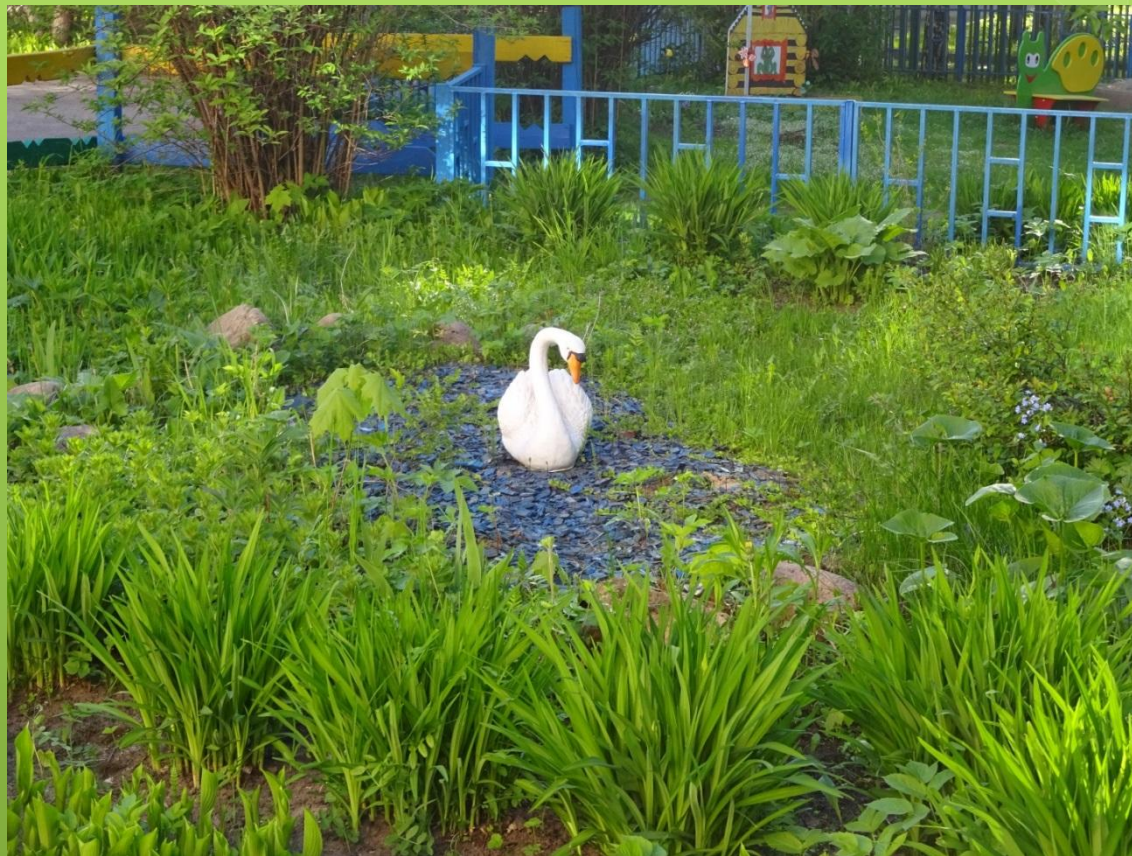


The background is a solid green color with a subtle gradient. It is decorated with several white butterfly silhouettes of various sizes and orientations, scattered across the page. The text is centered in the middle of the page.

Анализ эколого-
развивающего комплекса
детского сада «Светлячок»
г.Москва

Уголок вечнозеленых деревьев.

Деревянная щепа-основа создания
этого уголка.

Вся территория детского сада оформлена в едином стиле.

Деревянная мельница с ее обитателями дополняет созданный ландшафт.

Грядки для посадки овощей
сделаны с картинками названия
групп.

На территории создана экологическая тропа.

Дети могут ближе ознакомиться с некоторыми представителями флоры и фауны.