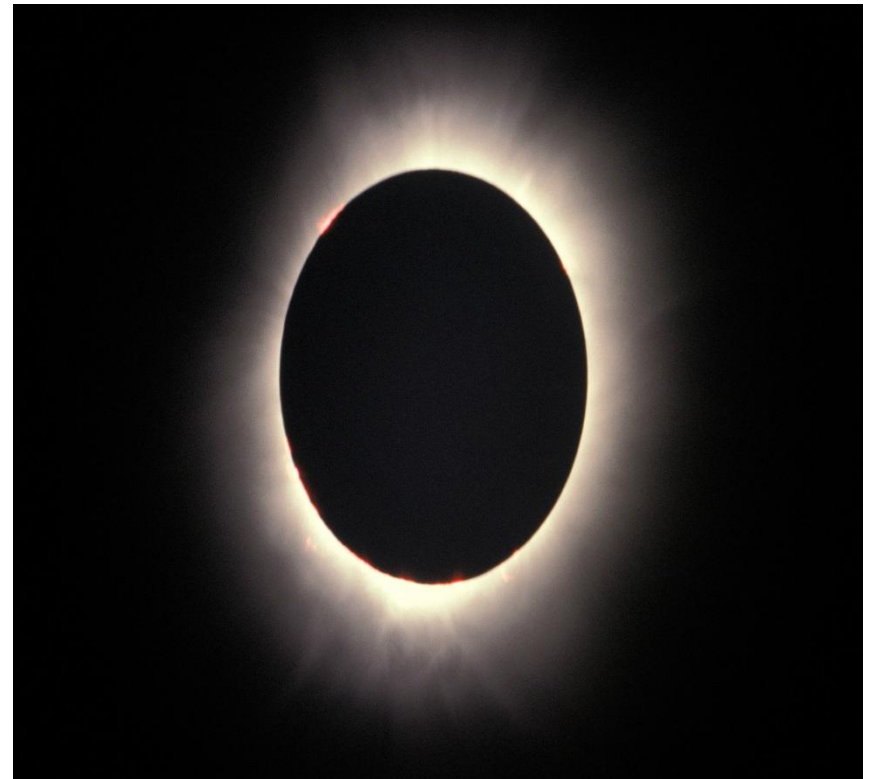

НЕБЕСНЫЕ ЯВЛЕНИЯ

КОЛЬЦЕОБРАЗНОЕ ЗАТМЕНИЕ

ЛУННОЕ ЗАТМЕНИЕ

Солнце

Земля

Земная
полутень

Земная
тень

Луна

Покрытие Венеры Меркурия

ПРОХОЖДЕНИЕ ВЕНЕРЫ И МЕРКУРИЯ ПО ДИСКУ СОЛНЦА

Конфигурация планет и условия их видимости