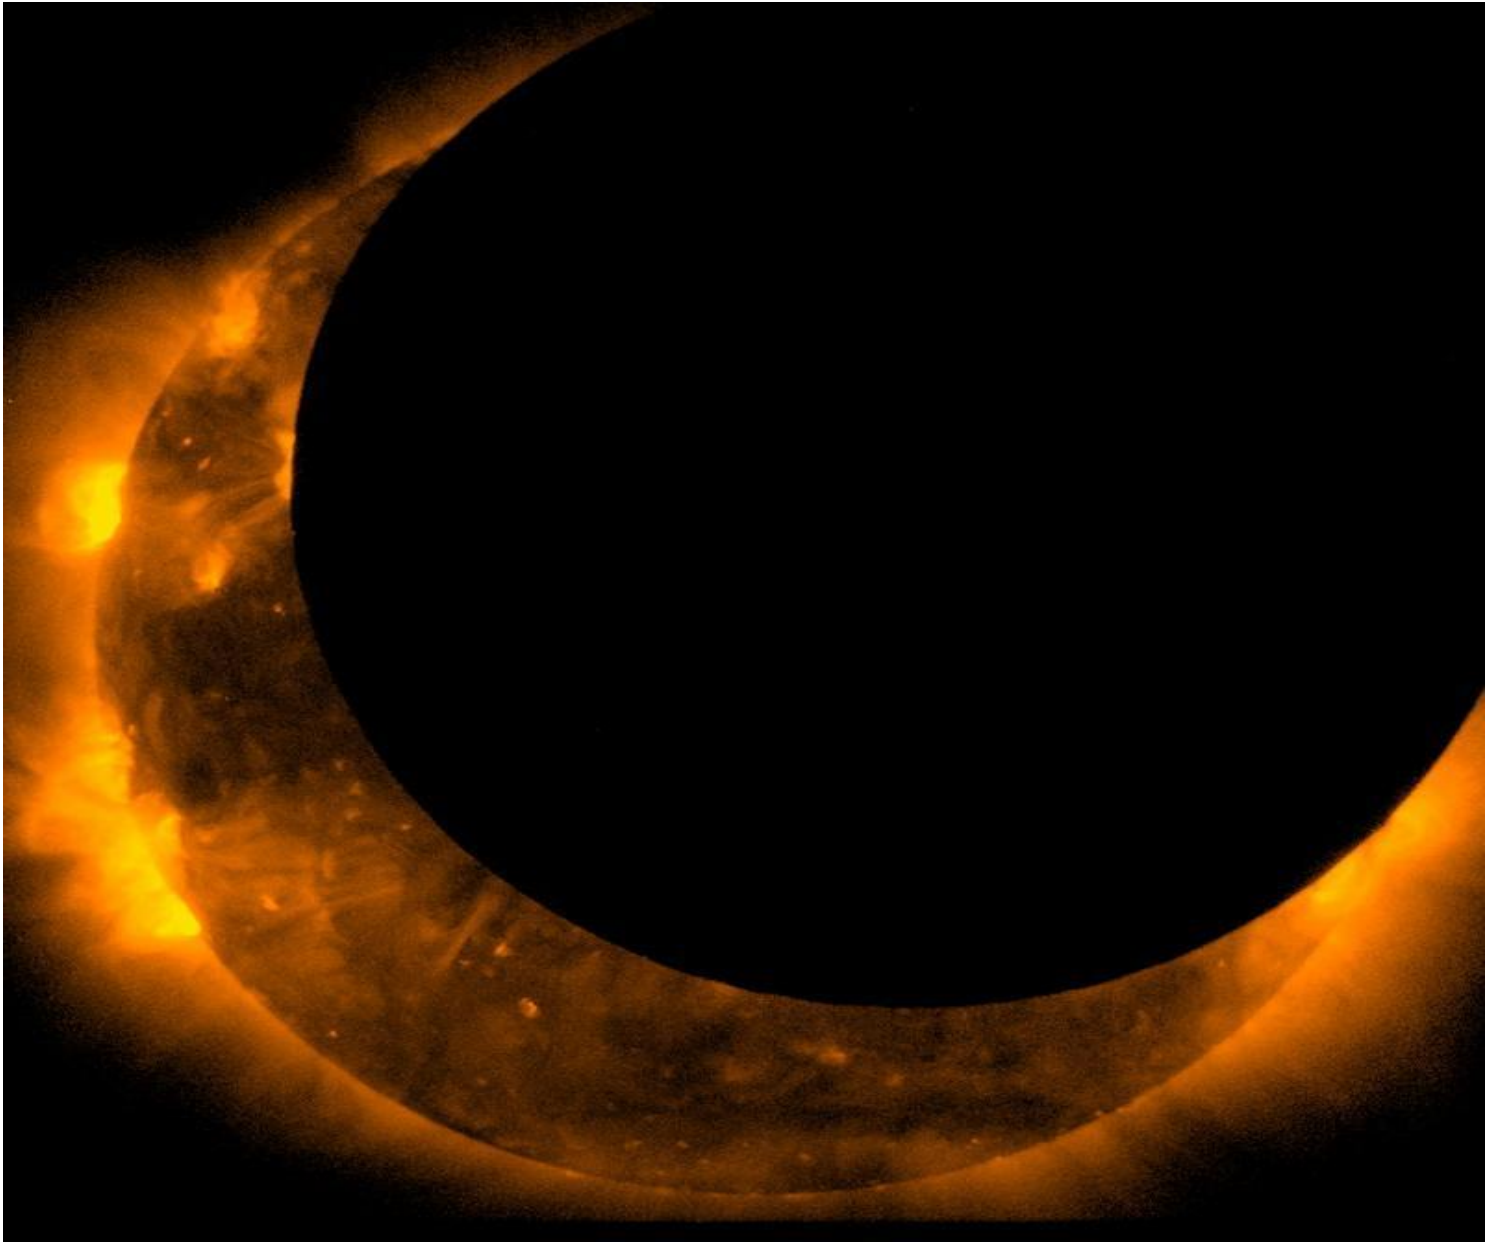

НЕБЕСНЫЕ ЯВЛЕНИЯ

КОЛЬЦЕОБРАЗНОЕ ЗАТМЕНИЕ

ЛУННОЕ ЗАТМЕНИЕ

Солнце

Земная
полутень

Земля

Земная
тень

Луна

Покры́тие Венеры Меркурия

ПРОХОЖДЕНИЕ ВЕНЕРЫ И МЕРКУРИЯ ПО ДИСКУ СОЛНЦА

Конфигурация планет и условия их видимости