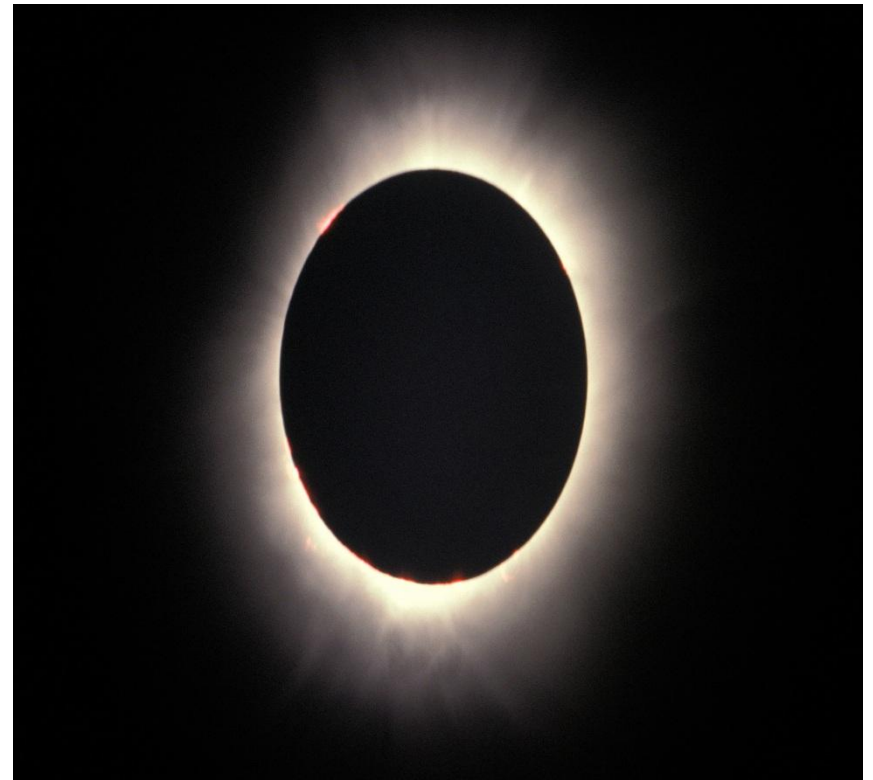

НЕБЕСНЫЕ ЯВЛЕНИЯ

КОЛЬЦЕОБРАЗНОЕ ЗАТМЕНИЕ

ЛУННОЕ ЗАТМЕНИЕ

Солнце

Земля

Земная
полутень

Земная
тьень

Луна

Покрытие Венеры Меркурия

ПРОХОЖДЕНИЕ ВЕНЕРЫ И МЕРКУРИЯ ПО ДИСКУ СОЛНЦА

Конфигурация планет и условия их видимости