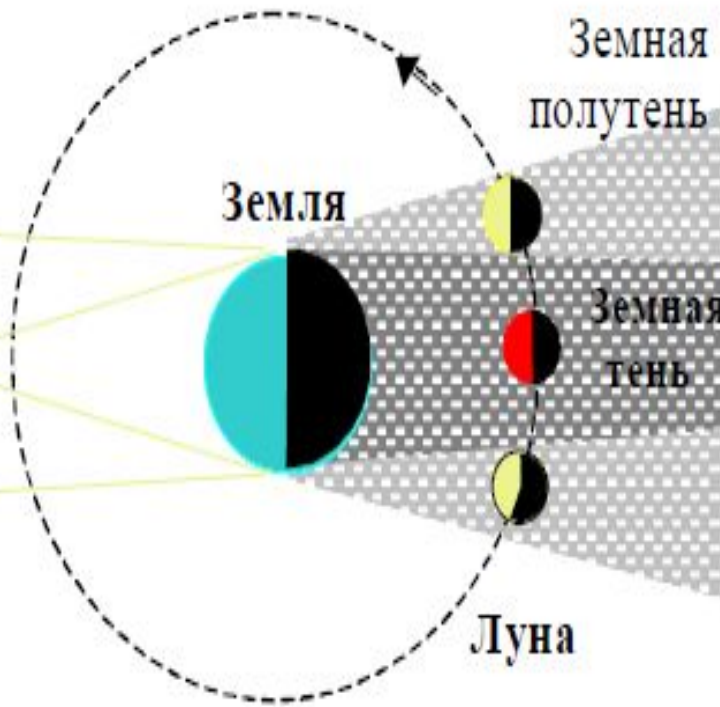

НЕБЕСНЫЕ ЯВЛЕНИЯ

КОЛЬЦЕОБРАЗНОЕ ЗАТМЕНИЕ

ЛУННОЕ ЗАТМЕНИЕ

Солнце

Земная
полутень

Земля

Земная
тень

Луна

Покры́тие Венеры Меркурия

ПРОХОЖДЕНИЕ ВЕНЕРЫ И МЕРКУРИЯ ПО ДИСКУ СОЛНЦА

Конфигурация планет и условия их видимости