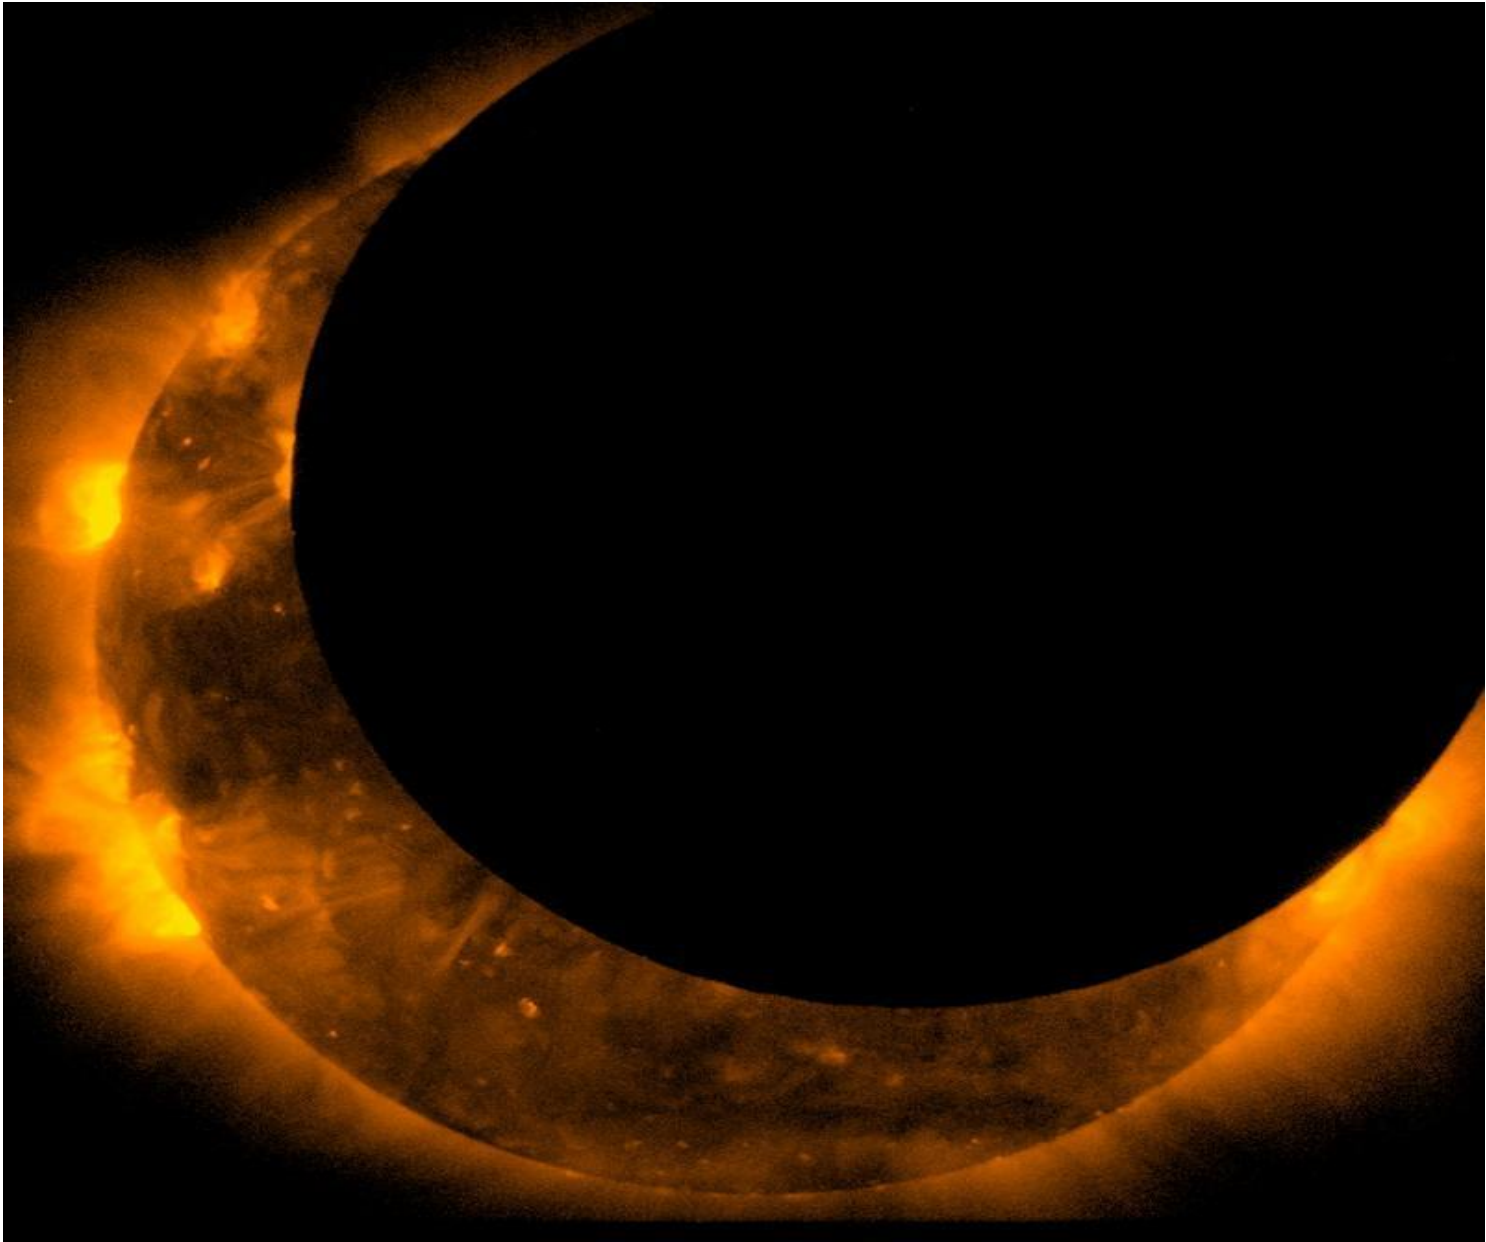

НЕБЕСНЫЕ ЯВЛЕНИЯ

КОЛЬЦЕОБРАЗНОЕ ЗАТМЕНИЕ

ЛУННОЕ ЗАТМЕНИЕ

Солнце

Земля

Земная
полутень

Земная
тьень

Луна

Покрытие Венеры Меркурия

ПРОХОЖДЕНИЕ ВЕНЕРЫ И МЕРКУРИЯ ПО ДИСКУ СОЛНЦА

Конфигурация планет и условия их видимости