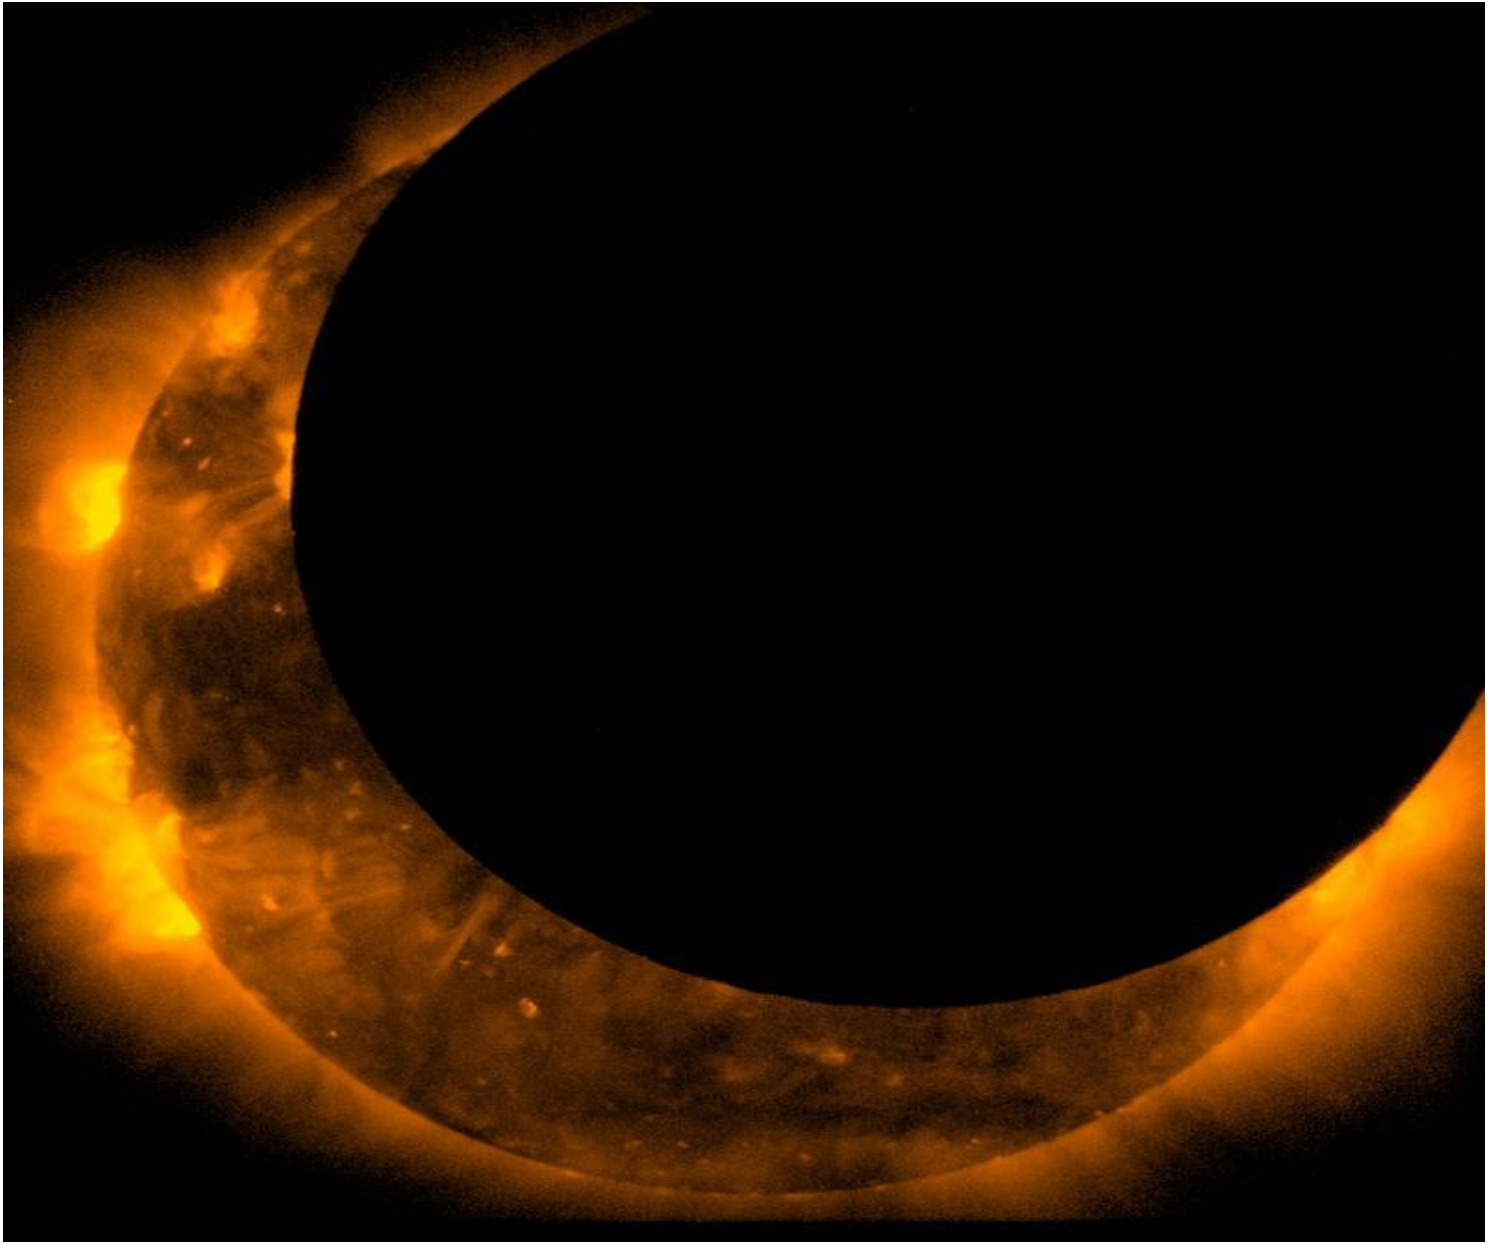

НЕБЕСНЫЕ ЯВЛЕНИЯ

КОЛЬЦЕОБРАЗНОЕ ЗАТМЕНИЕ

ЛУННОЕ ЗАТМЕНИЕ

Солнце

Земля

Земная
полутень

Земная
тень

Луна

Покрытие Венеры Меркурия

ПРОХОЖДЕНИЕ ВЕНЕРЫ И МЕРКУРИЯ ПО ДИСКУ СОЛНЦА

Конфигурация планет и условия их видимости