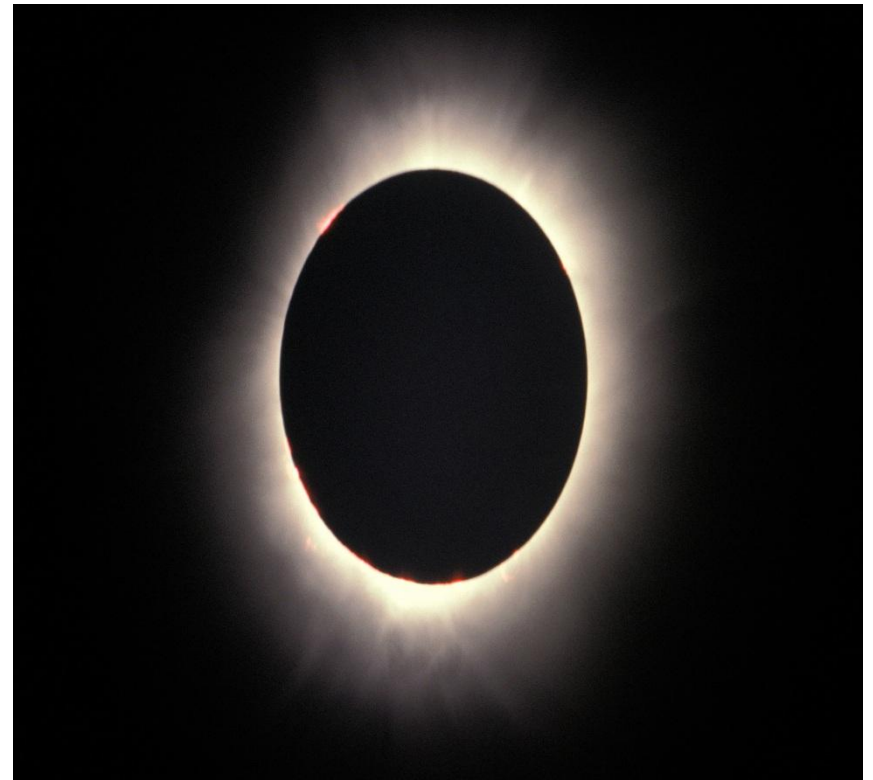

НЕБЕСНЫЕ ЯВЛЕНИЯ

КОЛЬЦЕОБРАЗНОЕ ЗАТМЕНИЕ

ЛУННОЕ ЗАТМЕНИЕ

Солнце

Земная
полутень

Земля

Земная
тень

Луна

Покры́тие Венеры Меркурия

ПРОХОЖДЕНИЕ ВЕНЕРЫ И МЕРКУРИЯ ПО ДИСКУ СОЛНЦА

Конфигурация планет и условия их видимости