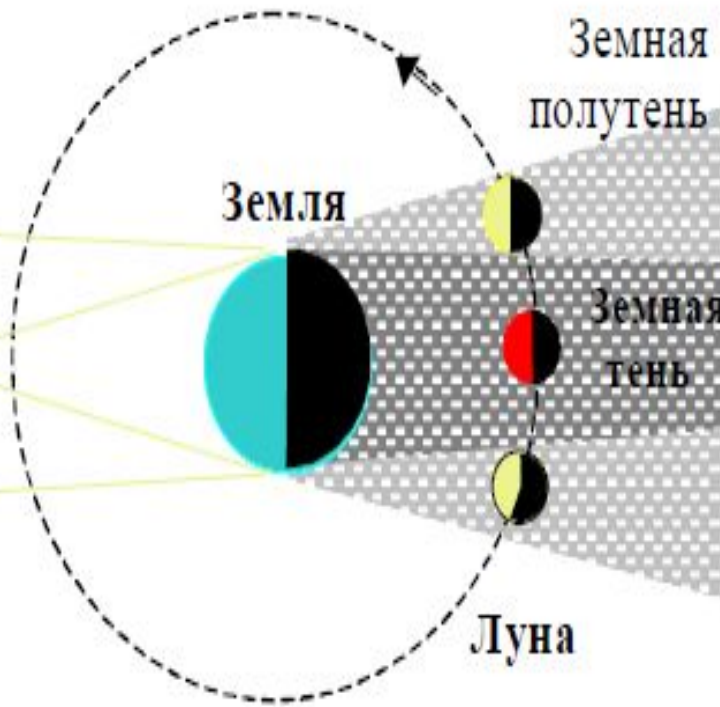

НЕБЕСНЫЕ ЯВЛЕНИЯ

КОЛЬЦЕОБРАЗНОЕ ЗАТМЕНИЕ

ЛУННОЕ ЗАТМЕНИЕ

Солнце

Земля

Земная
полутень

Земная
тьень

Луна

Покрытие Венеры Меркурия

ПРОХОЖДЕНИЕ ВЕНЕРЫ И МЕРКУРИЯ ПО ДИСКУ СОЛНЦА

Конфигурация планет и условия их видимости