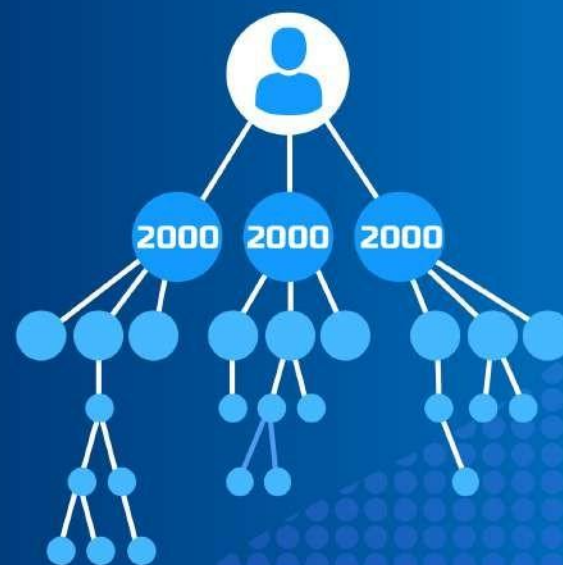

%Т	Д
15	5
10	1
7	1
7	2
7	1
7	1
7	1
5	1
2	1
2	0,5

ARTERY CHAMPION

- 3 ветки по 2000 человек
- 5 млн монет в организации
- 5 % от ТО компании