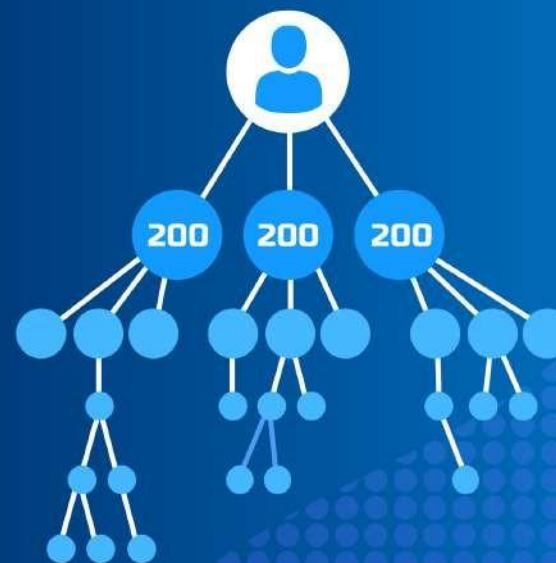

# BUSINESSMAN

- 3 ветки по 60 человек
- 150 тысяч монет в организации
- 1 % от ТО компании

| %Т | Д   |
|----|-----|
| 15 | 5   |
| 10 | 1   |
| 7  | 1   |
| 7  | 2   |
| 7  | 1   |
| 7  | 1   |
| 7  | 1   |
| 7  | 1   |
| 5  | 1   |
| 2  | 1   |
| 2  | 0,5 |

# PROFESSIONAL

- 3 ветки по 200 человек
- 300 тысяч монет в организации
- 2 % от ТО компании

| %Т | Д   |
|----|-----|
| 15 | 5   |
| 10 | 1   |
| 7  | 1   |
| 7  | 2   |
| 7  | 1   |
| 7  | 1   |
| 7  | 1   |
| 5  | 1   |
| 2  | 1   |
| 2  | 0,5 |