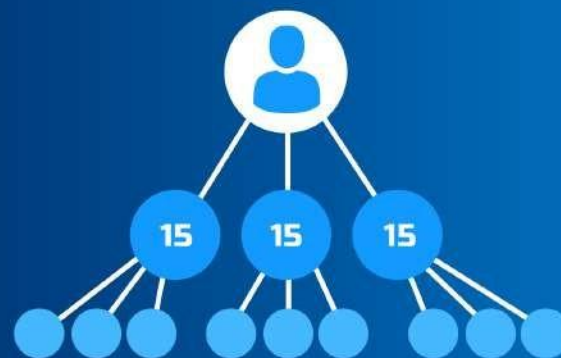

## LEADER

- до 4 линии %
- доступ к Artery Node

| %Т | Д   |
|----|-----|
| 15 | 5   |
| 10 | 1   |
| 7  | 1   |
| 7  | 2   |
| 7  | 1   |
| 7  | 1   |
| 7  | 1   |
| 5  | 1   |
| 2  | 1   |
| 2  | 0,5 |

# MASTER

- % до 6 линии
- 12 человек ( активированных )

| %Т | Д   |
|----|-----|
| 15 | 5   |
| 10 | 1   |
| 7  | 1   |
| 7  | 2   |
| 7  | 1   |
| 7  | 1   |
| 7  | 1   |
| 7  | 1   |
| 5  | 1   |
| 2  | 1   |
| 2  | 0,5 |

# CHAMPION

- % до 10 линии
- 3 ветки по 15 активированных человек
- открытый вход от компании

| %Т | Д   |
|----|-----|
| 15 | 5   |
| 10 | 1   |
| 7  | 1   |
| 7  | 2   |
| 7  | 1   |
| 7  | 1   |
| 7  | 1   |
| 7  | 1   |
| 5  | 1   |
| 2  | 1   |
| 2  | 0,5 |