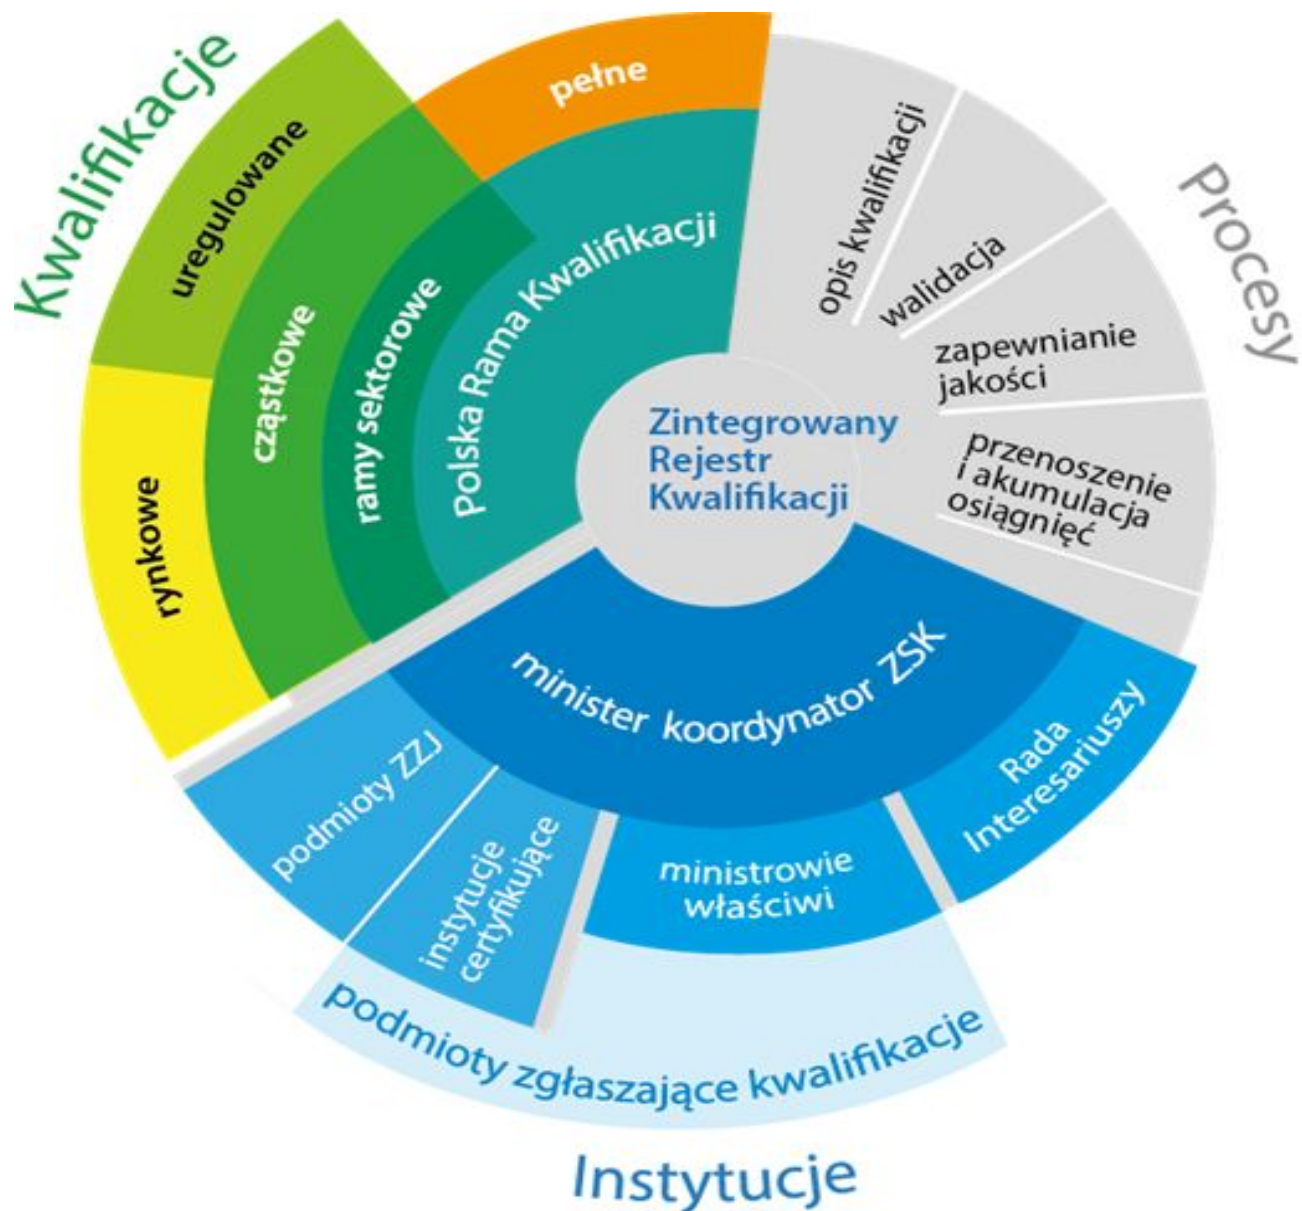

Instytut Badań Edukacyjnych

Zespół wspierania ministra koordynatora we wdrażaniu rozwiązań ustawy o ZSK

4 grudnia 2019 r.

Webinarium

Kwalifikacje rynkowe a szkolnictwo branżowe

Zintegrowany System Kwalifikacji

Zintegrowany System Kwalifikacji

- Ustawa o Zintegrowanym Systemie Kwalifikacji weszła w życie 15 stycznia 2016 r.
- Zintegrowany System Kwalifikacji (ZSK) jest jednym z narzędzi polityki państwa na rzecz rozwoju umiejętności.
- Politykę sektorową w zakresie umiejętności i kwalifikacji tworzą ministrowie kierujący działami administracji rządowej, przy współpracy i wsparciu środowisk branżowych.

Kwalifikacja = potwierdzone efekty uczenia się

Zintegrowany System Kwalifikacji

Animacja

Kwalifikacje dla wymagających

Aktualny stan wdrażania ZSK

Najważniejsze statystyki (stan na: 02.12.2019)

10 004 kwalifikacje znajdują się w
Zintegrowanym Rejestrze Kwalifikacji

329 złożone wnioski o włączenie do ZSK
kwalifikacji rynkowych

59 kwalifikacji rynkowych włączonych do ZSK

226 wnioski o włączenie do ZSK kwalifikacji rynkowych obecnie
rozpatrywanych w ministerstwach

Pierwsze kwalifikacje rynkowe w ZSK