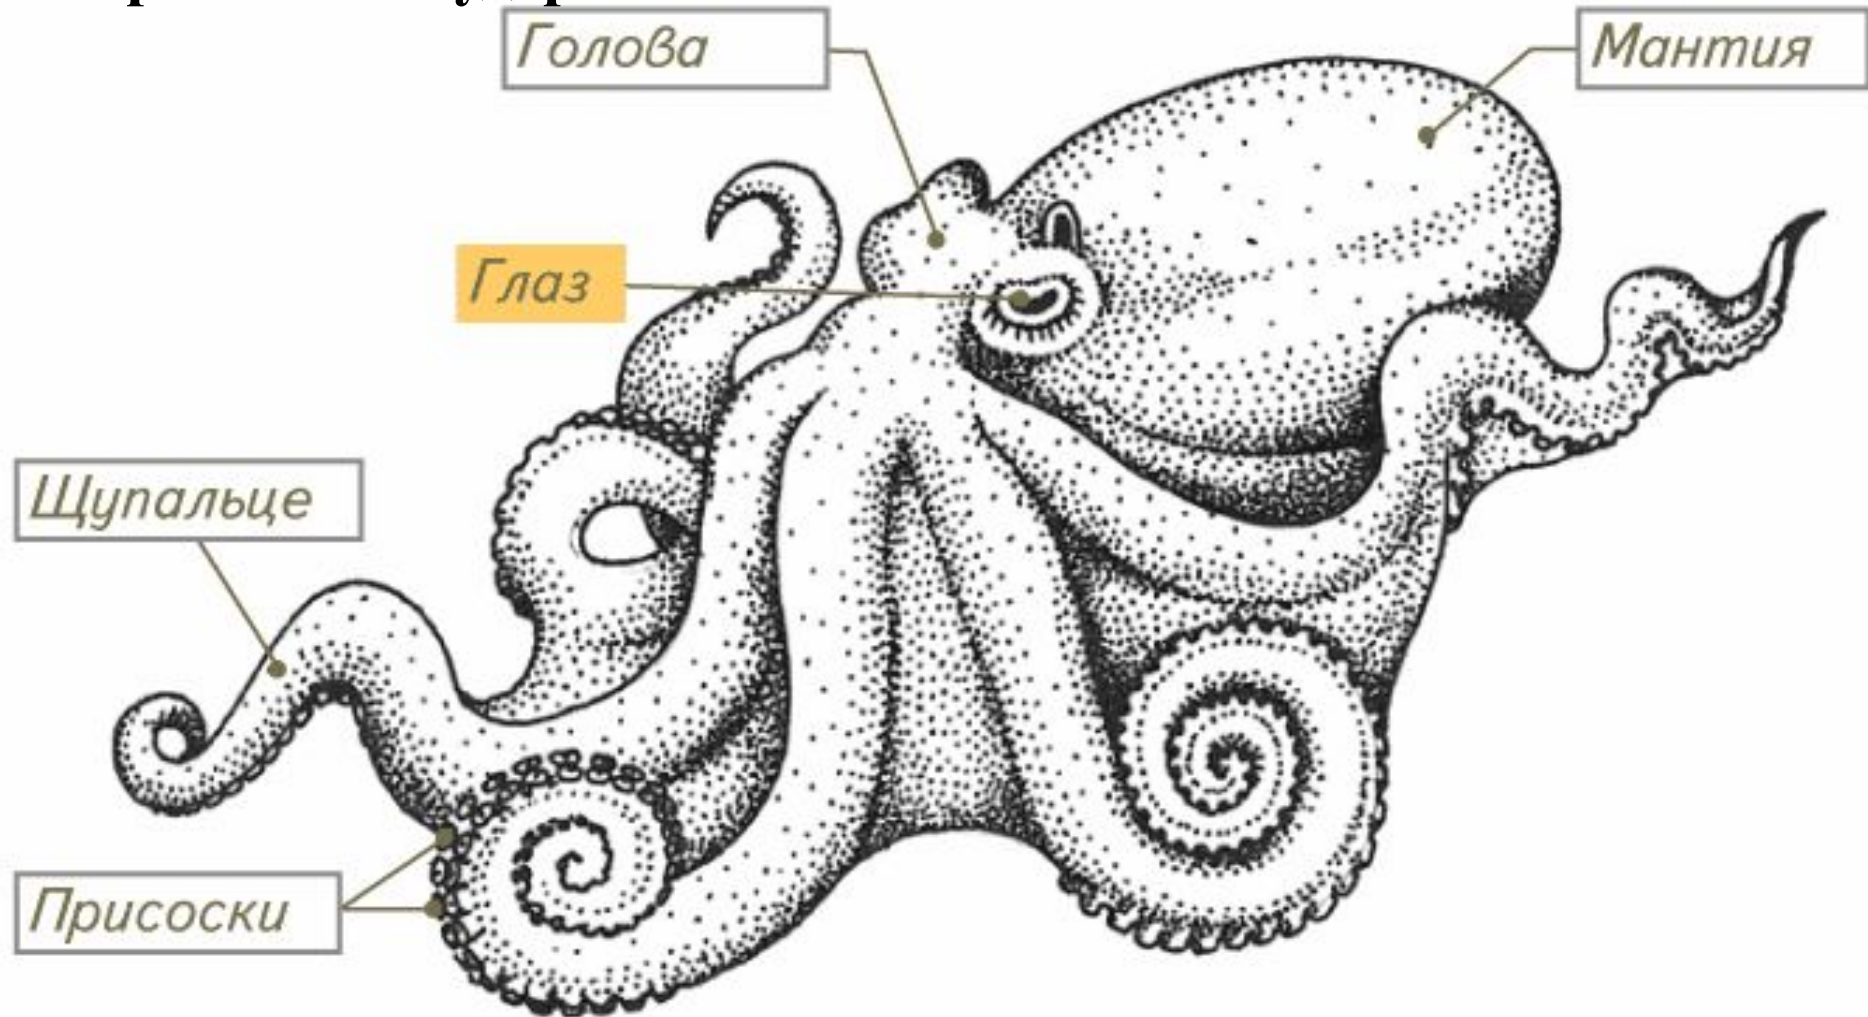

A large cuttlefish is the central focus, resting on a sandy seabed. Its body is a mottled brown and green color, with a prominent, inflated mantle. The cuttlefish's head is visible at the top, showing its eyes and beak. The background is filled with various types of coral, including branching and brain coral, in shades of brown and green. The lighting is bright, suggesting a shallow reef environment.

Юрский период

В это время существовало много мелководных морей. В них достигали значительного видового разнообразия головоногие моллюски. Крокодилы перешли к обитанию в водной среде. Были распространены водные хищные пресмыкающиеся. Были распространены и летающие.

Морские животные. Длина тела от 1 см до 20 м.

Двусторонне - симметричные животные .

голова

туловище

щупальца

У осьминога - 8 щупалец, у кальмара и каракатицы - 10 щупалец.

3. Нога видоизменена в мускулистую коническую трубку - **сифон**, расположенный на брюшной стороне тела, и длинные мускулистые **щупальца**, расположенные вокруг рта.

4. На 8 щупальцах осьминога 2000 присосок, каждая из которых может удержать вес в 100 г.

5. Тело не покрыто раковиной, только у каракатиц, в виде известковой пластинки.
6. Тело со всех сторон покрыто мантией, на месте перехода головы в туловище появляется мантийная полость.
7. На нижней стороне тела есть сифон. Реактивное движение - движутся рывками, задним концом тела в перед.
8. Имеет способность менять свой окрас, в связи с наличием разных пигментов в коже.