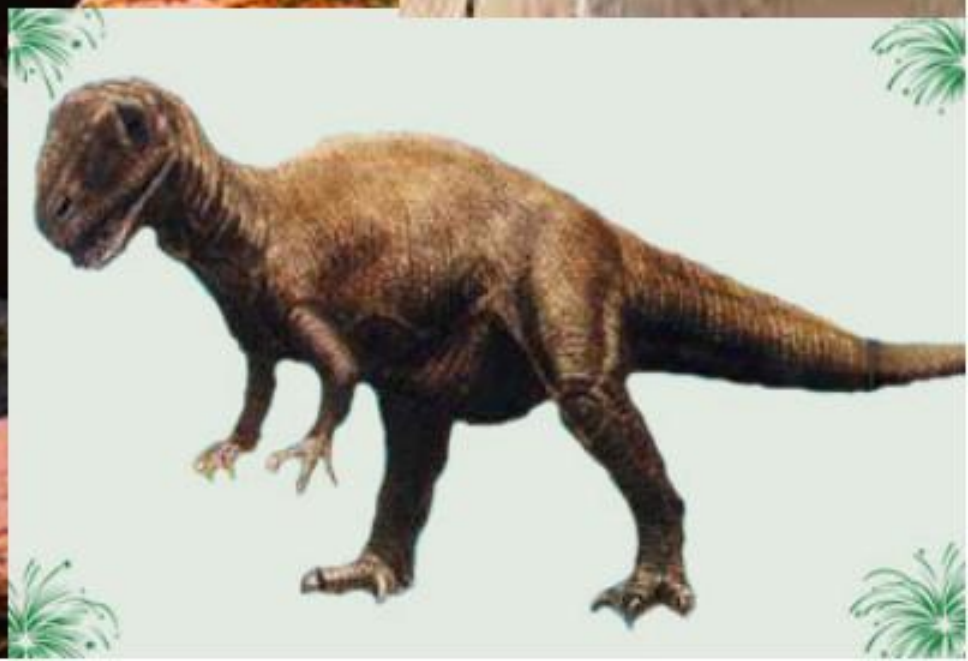

A large cuttlefish is the central focus, resting on a sandy seabed. Its body is a mottled brown and green color, with a prominent, inflated mantle. The cuttlefish's head is visible at the top, showing its eyes and beak. The background is filled with various types of coral, including branching and brain coral, in shades of brown and green. The lighting is bright, suggesting a shallow reef environment.

**Класс
Головоногие
МОЛЛЮСКИ**

**Места
обитания:**

**Обитают во всех
тропических и
субтропических
морях и океанах,
от мелководья до
глубина 100 – 150 м.
Предпочитают
скалистые
прибрежные зоны,
отыскивая для
обитания пещеры
или расщелины в
скалах.**

Юрский период

В это время существовало много мелководных морей. В них достигали значительного видового разнообразия головоногие моллюски. Крокодилы перешли к обитанию в водной среде. Были распространены водные хищные пресмыкающиеся. Были распространены и летающие.

Морские животные. Длина тела от 1 см до 20 м.

Двусторонне - симметричные животные .

голова

туловище

щупальца

У осьминога - 8 щупалец, у кальмара и каракатицы - 10 щупалец.

3. Нога видоизменена в мускулистую коническую трубку - **сифон**, расположенный на брюшной стороне тела, и длинные мускулистые **щупальца**, расположенные вокруг рта.