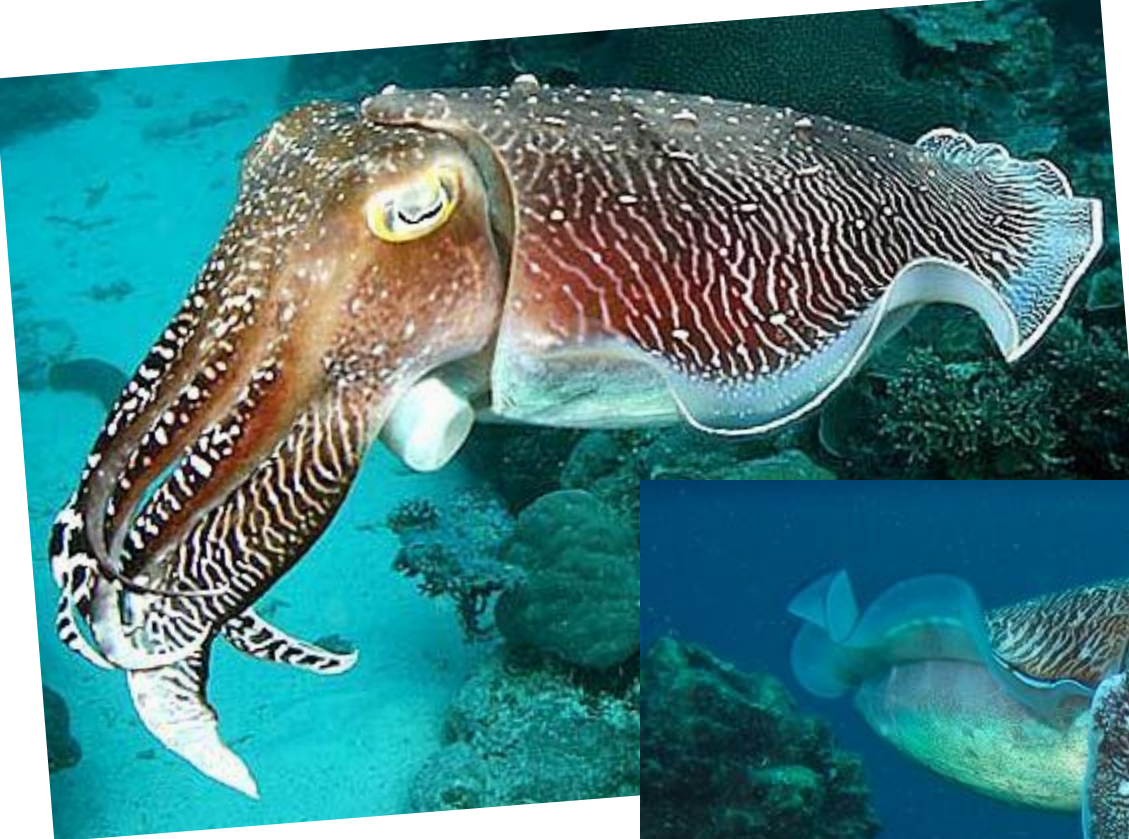

Каракатица