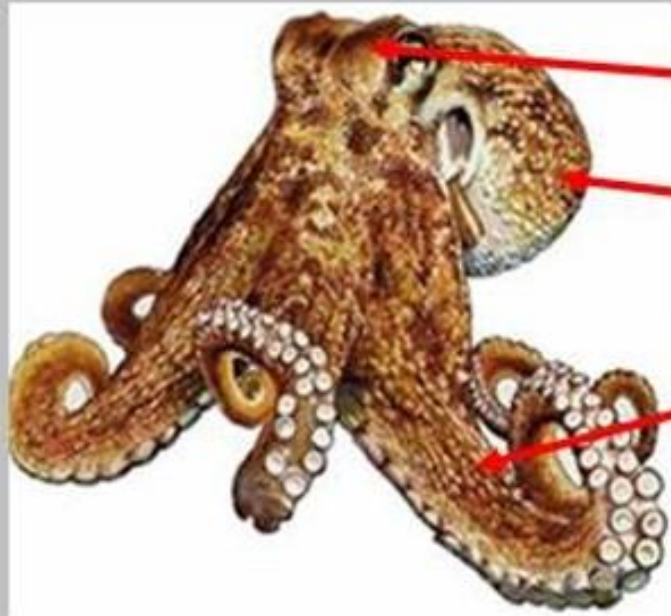

Юрский период

В это время существовало много мелководных морей. В них достигали значительного видового разнообразия головоногие моллюски. Крокодилы перешли к обитанию в водной среде. Были распространены водные хищные пресмыкающиеся. Были распространены и летающие.

Осьмино

Г

Каракатица

Наутилус

Кальмар

Внешнее строение головоногих на примере осьминога

Класс Головоногие

800 видов.

Морские животные. Длина тела от 1 см до 20 м.

Двусторонне - симметричные животные .

голова

туловище

щупальца

У осьминога - 8 щупалец, у кальмара и каракатицы - 10 щупалец.

3. Нога видоизменена в мускулистую коническую трубку - **сифон**, расположенный на брюшной стороне тела, и длинные мускулистые **щупальца**, расположенные вокруг рта.

4. На 8 щупальцах осьминога 2000 присосок, каждая из которых может удержать вес в 100 г.

5. Тело не покрыто раковиной, только у каракатиц, в виде известковой пластинки.
6. Тело со всех сторон покрыто мантией, на месте перехода головы в туловище появляется мантийная полость.
7. На нижней стороне тела есть сифон. Реактивное движение - движутся рывками, задним концом тела в перед.
8. Имеет способность менять свой окрас, в связи с наличием разных пигментов в коже.