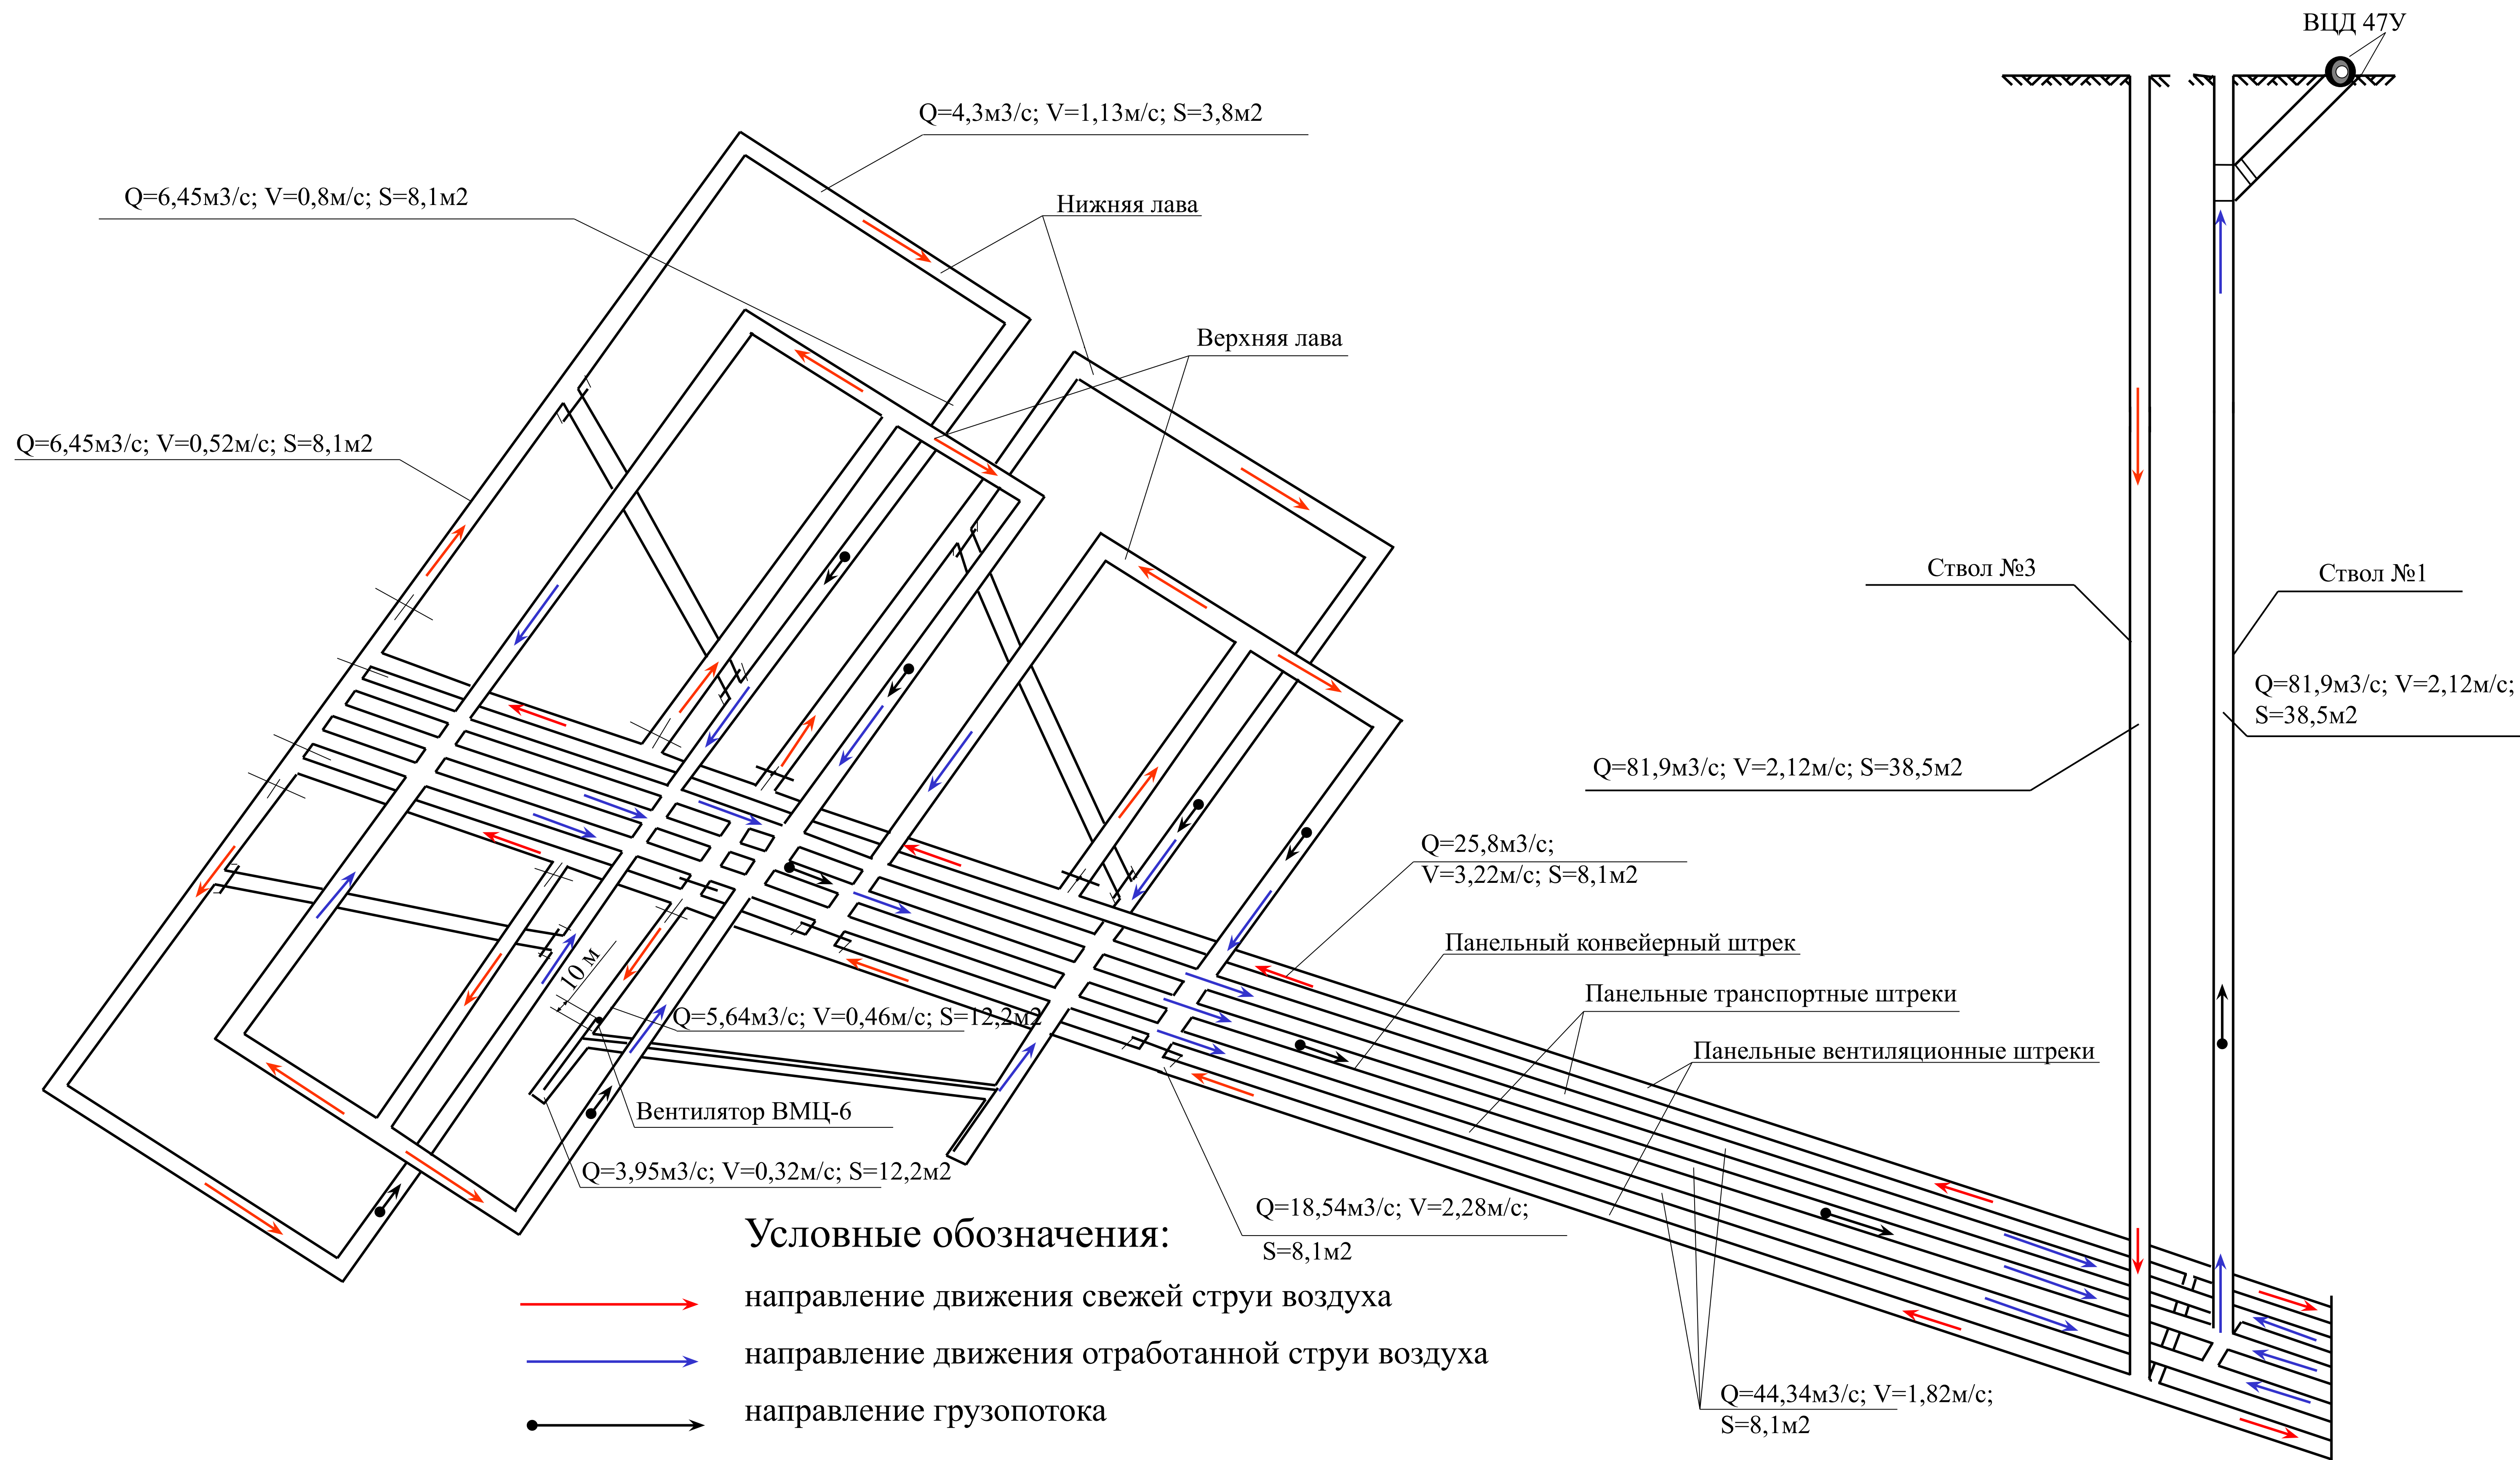

Схема вентиляции гор. «-430м» 1 рудника

Условные обозначения:

-  направление движения свежей струи воздуха
-  направление движения отработанной струи воздуха
-  направление грузопотока
-  вентиляционные перемычки
-  вентиляционные двери