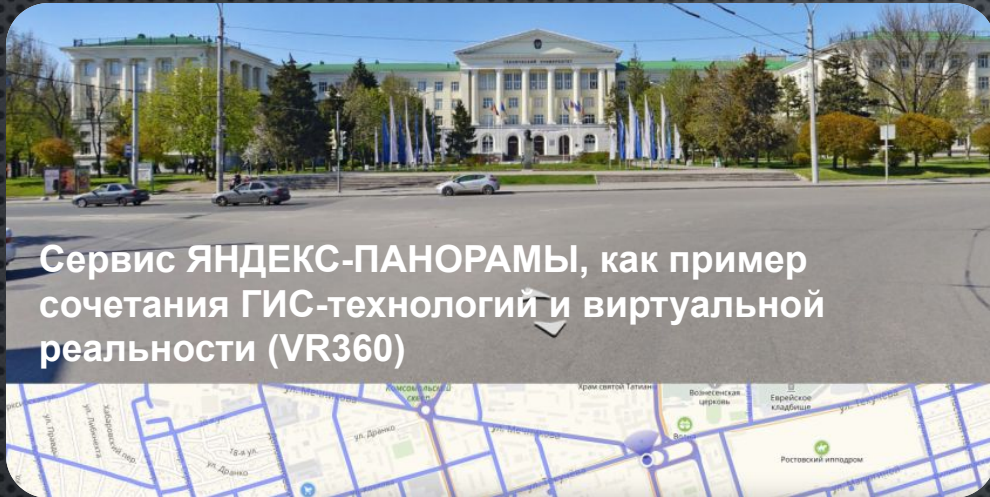

аспирант кафедры океанологии Института наук о Земле ЮФУ, научный сотрудник ЮНЦ РАН

Сервис ЯНДЕКС-ПАНОРАМЫ, как пример сочетания ГИС-технологий и виртуальной реальности (VR360)

Примеры фрагментов видеороликов студии «DonCyberGeo» в традиционном формате (А) и в формате видео 360 (VR360) (Б)