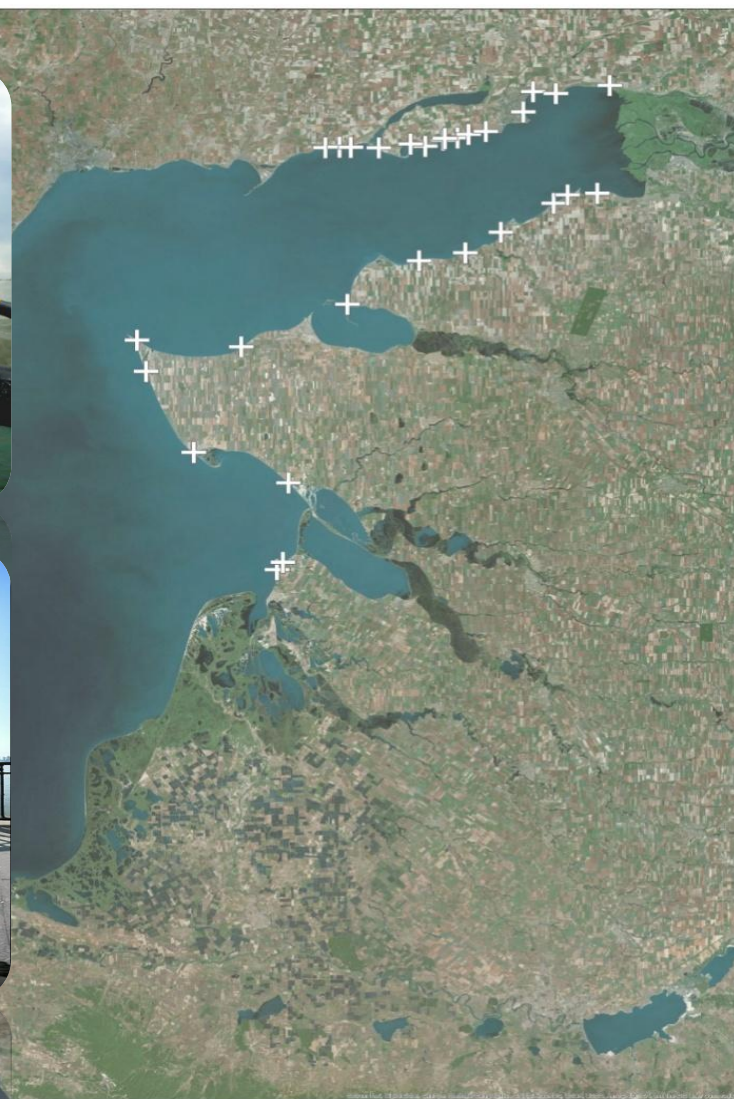

(А)

(Б)

Оборудование для создания и просмотра VR360-видеоконтента

**ВИРТУАЛЬНАЯ ВИЗУАЛИЗАЦИЯ МАРШРУТОВ БЕРЕГОВЫХ
ЭКСПЕДИЦИЙ: ВИДЕОХРОНИКИ РАБОТ ЛЕТНЕГО
ЭКСПЕДИЦИОННОГО СЕЗОНА 2018 ГОДА**

Точки съемок в формате VR360 (точки реперной сети) по маршруту береговой экспедиции (лето 2018 г.)

Возможный вариант использования VR360 контента с использованием QR-кодов:

«Виртуальный (3D) атлас абразионных процессов в береговой зоне Азовского моря»

УСЛОВНЫЕ ОБОЗНАЧЕНИЯ

1 Номер выявленного репера
Значение (в метрах) на сколько от даты крайнего измерения отойшла кромка обрыва

3 Номер выявленного (либо безуспешно искомого) репера
Обозначение искомого репера и стрелки красным цветом означают: либо репер не найден, либо есть сомнения в измерениях отступа кромки обрыва

Территория ведомственной базы отдыха ПАО "Газпром"

ЛИСТ 1

1 -6,6

2 -3,2

3a -0,7

36 +1,75

3 репер утерян

Репер (зеленый столб) не обнаружен, видны следы деятельности "охотников" за металлами. Свинокомплекс: действующий

Единственная точка, где зафиксировано отдаление кромки обрыва от репера