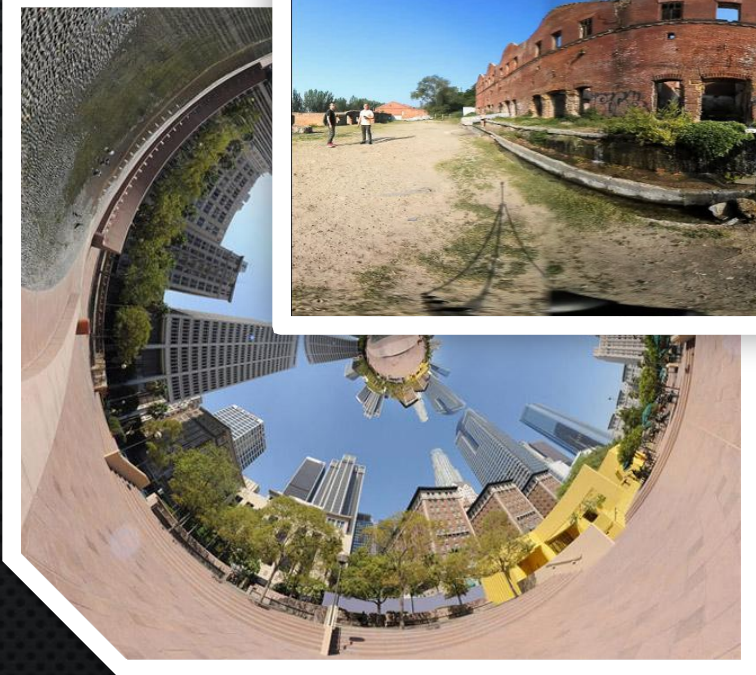

аспирант кафедры океанологии Института наук о Земле ЮФУ, научный сотрудник ЮНЦ РАН

Сервис ЯНДЕКС-ПАНОРАМЫ, как пример сочетания ГИС-технологий и виртуальной реальности (VR360)

Примеры фрагментов видеороликов студии «DonCyberGeo» в традиционном формате (А) и в формате видео 360 (VR360) (Б)

(А)

(Б)

Оборудование для создания и просмотра VR360-видеоконтента

**ВИРТУАЛЬНАЯ ВИЗУАЛИЗАЦИЯ МАРШРУТОВ БЕРЕГОВЫХ
ЭКСПЕДИЦИЙ: ВИДЕОХРОНИКИ РАБОТ ЛЕТНЕГО
ЭКСПЕДИЦИОННОГО СЕЗОНА 2018 ГОДА**

Точки съемок в формате VR360 (точки реперной сети) по маршруту береговой экспедиции (лето 2018 г.)