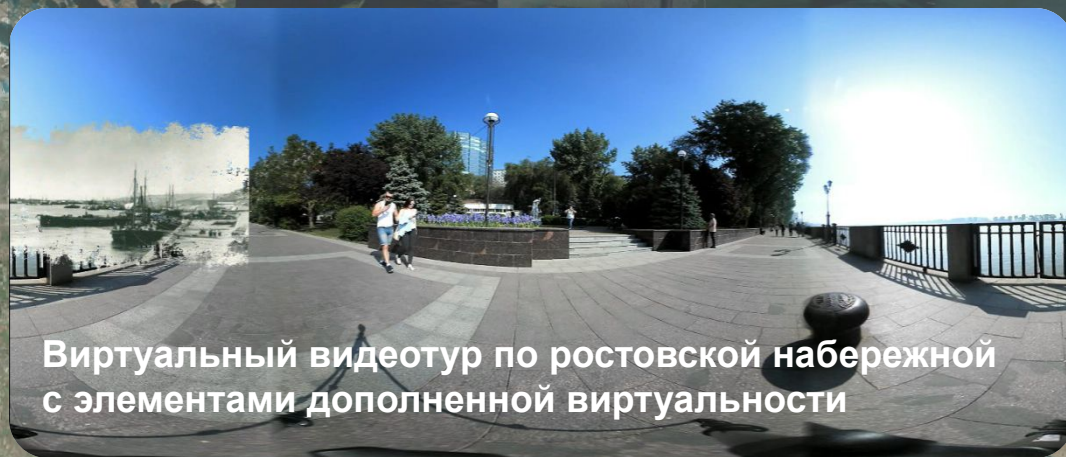

аспирант кафедры океанологии Института наук о Земле ЮФУ, научный сотрудник ЮНЦ РАН

Сервис ЯНДЕКС-ПАНОРАМЫ, как пример сочетания ГИС-технологий и виртуальной реальности (VR360)

Примеры фрагментов видеороликов студии «DonCyberGeo» в традиционном формате (А) и в формате видео 360 (VR360) (Б)

(А)

(Б)

Оборудование для создания и просмотра VR360-видеоконтента

**ВИРТУАЛЬНАЯ ВИЗУАЛИЗАЦИЯ МАРШРУТОВ БЕРЕГОВЫХ
ЭКСПЕДИЦИЙ: ВИДЕОХРОНИКИ РАБОТ ЛЕТНЕГО
ЭКСПЕДИЦИОННОГО СЕЗОНА 2018 ГОДА**

Точки съемок в формате VR360 (точки реперной сети) по маршруту береговой экспедиции (лето 2018 г.)