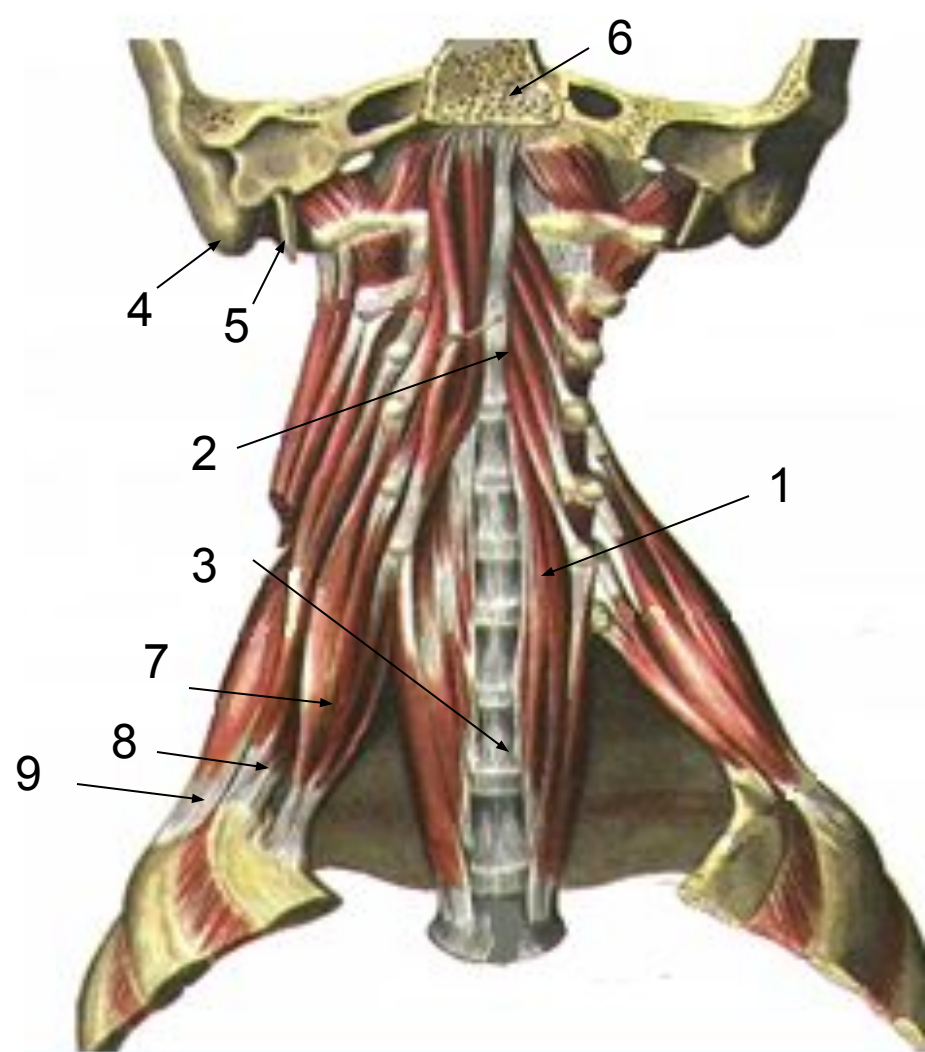

- **Длинная мышца шеи(1)**
- **Лежит на передней поверхности шейных (2), 3-х верхних грудных позвонков (3).**
- **Прикрепляется к телам, межпозвоночным дискам шейных, 3 верхних грудных позвонков.**
- **Наклоняет шею вперёд, в сторону**

- 4 – сосцевидный отросток височной кости
- 5 – шиловидный отросток височной кости
- 6 – затылочная кость
- 7 – передняя лестничная м
- 8 – средняя лестничная м
- 9 - задняя лестничная м