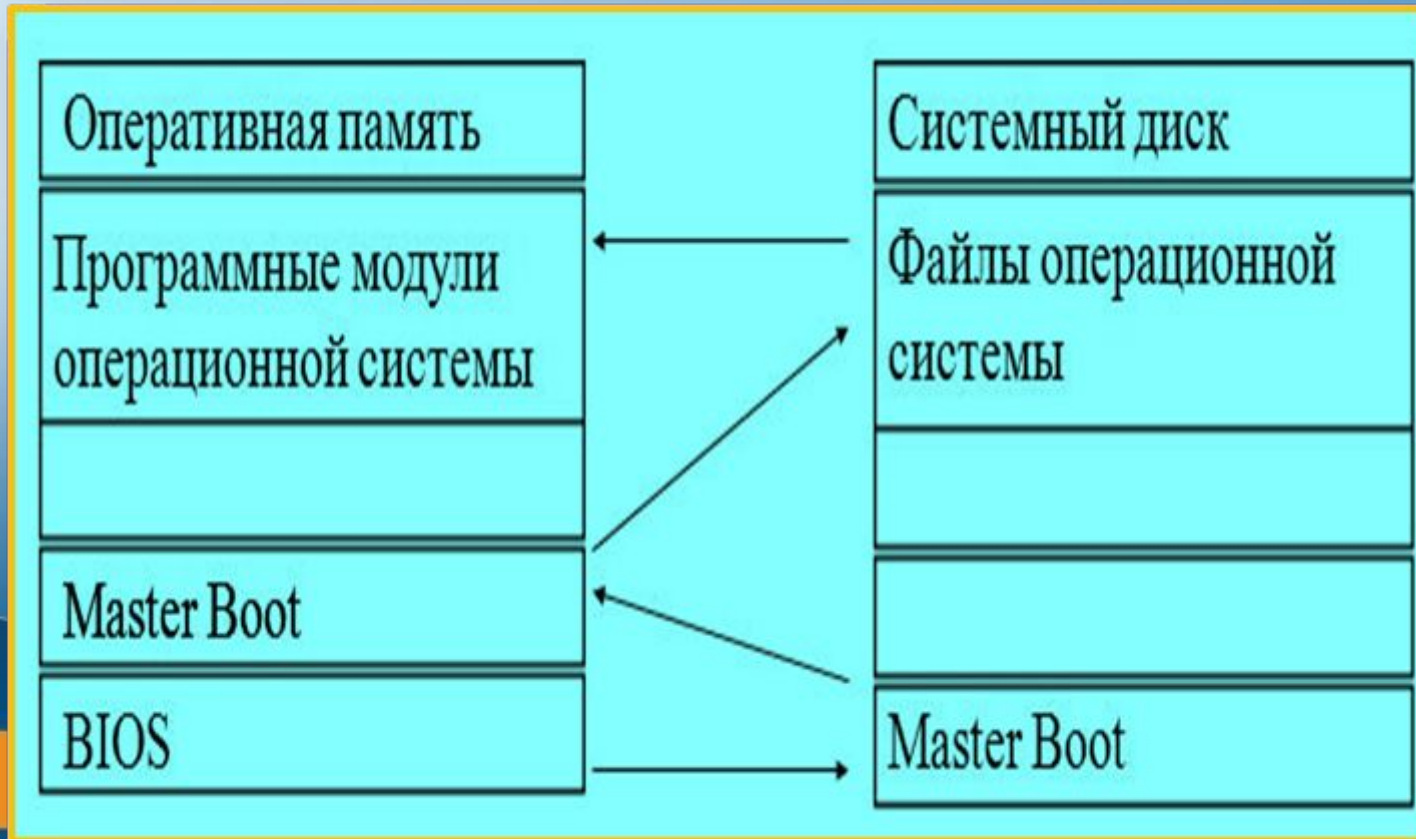

Загрузка операционной системы