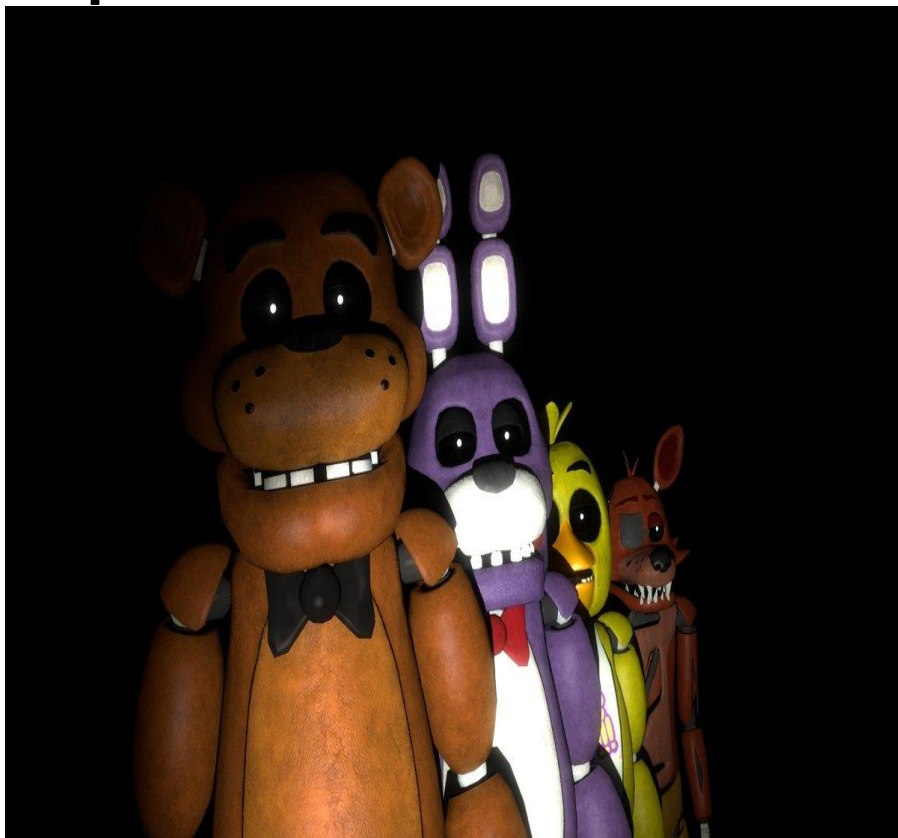

Пять Ночей с Фредди

Хоррор игра

Главные аниматроники

Это фредд , чика, бон,
фокс.

Фредбер или голден
фред.

Карта пеццирии фнаф

Мы играем за Make Afton

Всё о игре(векипедия)

- Действие игры происходит в [пиццерии](#) под названием «Freddy Fazbear's Pizza», в которой персонаж игрока выступает в качестве ночного охранника, который должен обороняться от оживающих по ночам [аниматроников](#) посредством своевременного закрытия электронных дверей, через которые они пытаются проникнуть в комнату игрока.
- Игра была высоко оценена критиками за уникальный подход к жанру survival horror, уделение особого внимания на её упрощённую графику, вместе с тем, как её игровая механика и эстетика способствовали нарастанию ощущения страха и паранойи. После выпуска игра стала самой продаваемой игрой недели в [Desura](#) и быстро набрала широкую популярность на [YouTube](#).