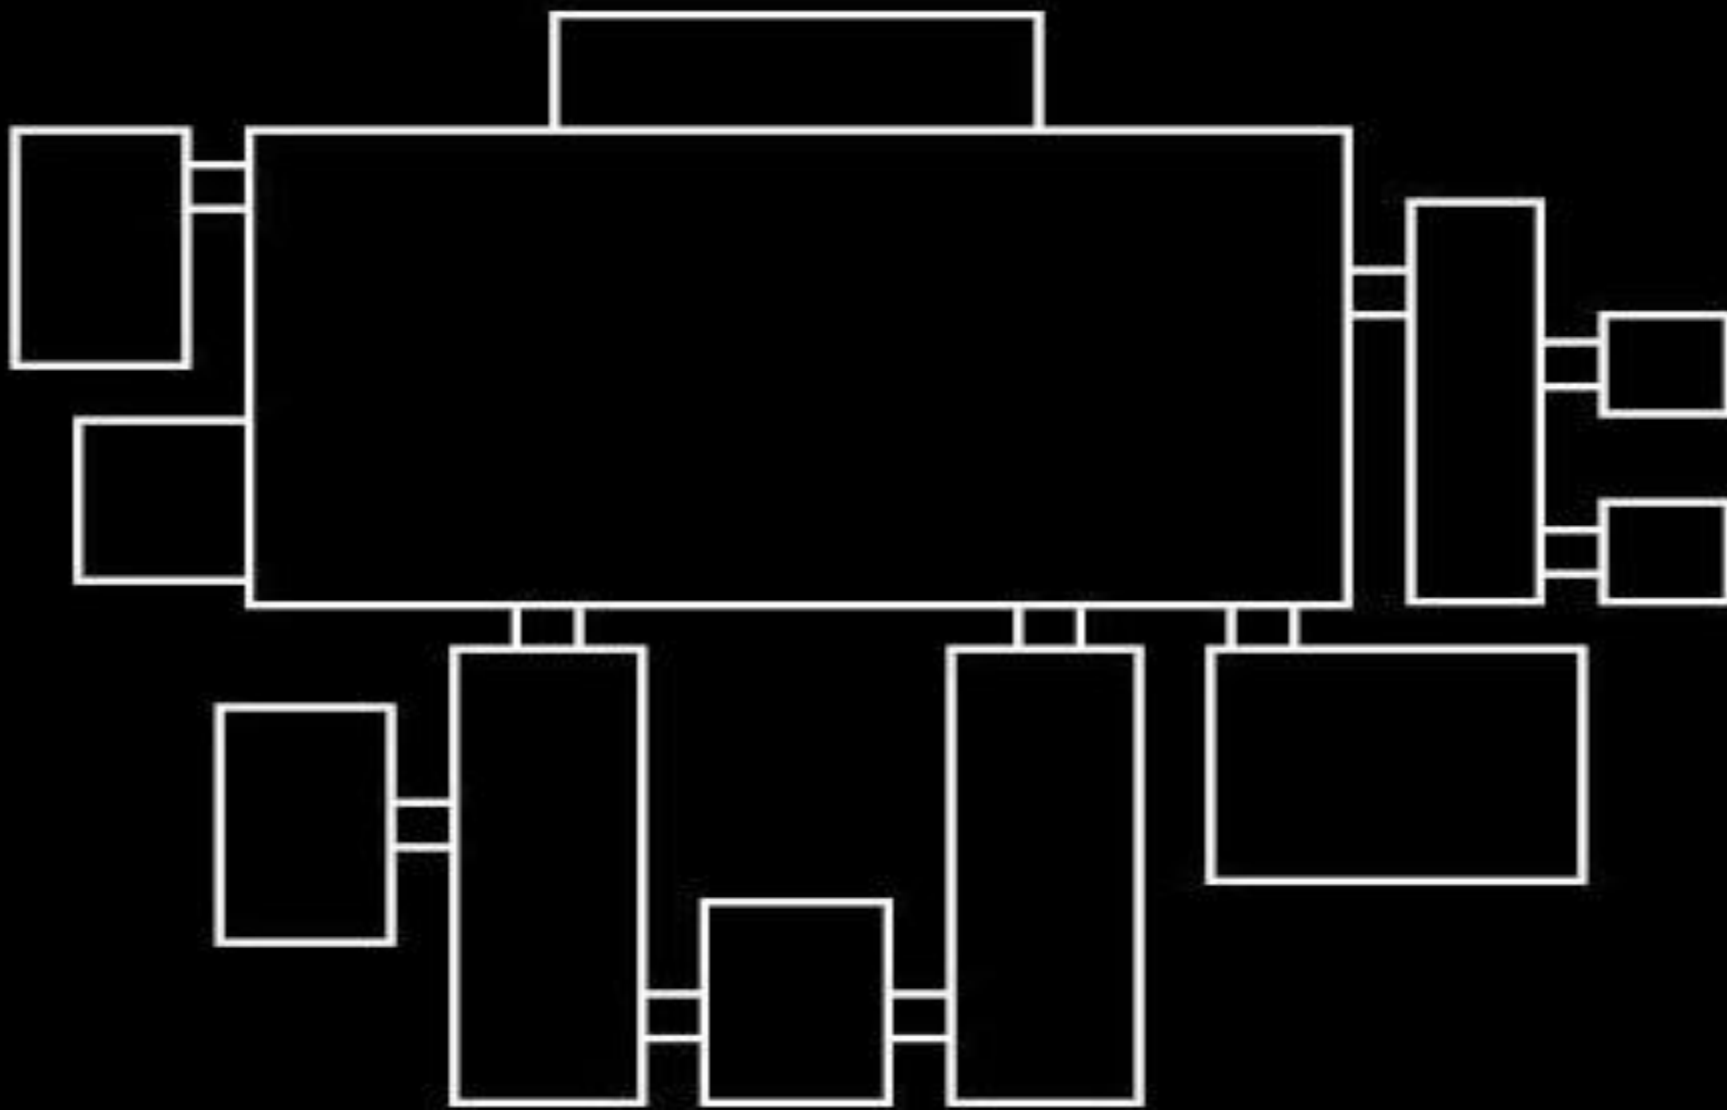

Карта пеццирии фнаф