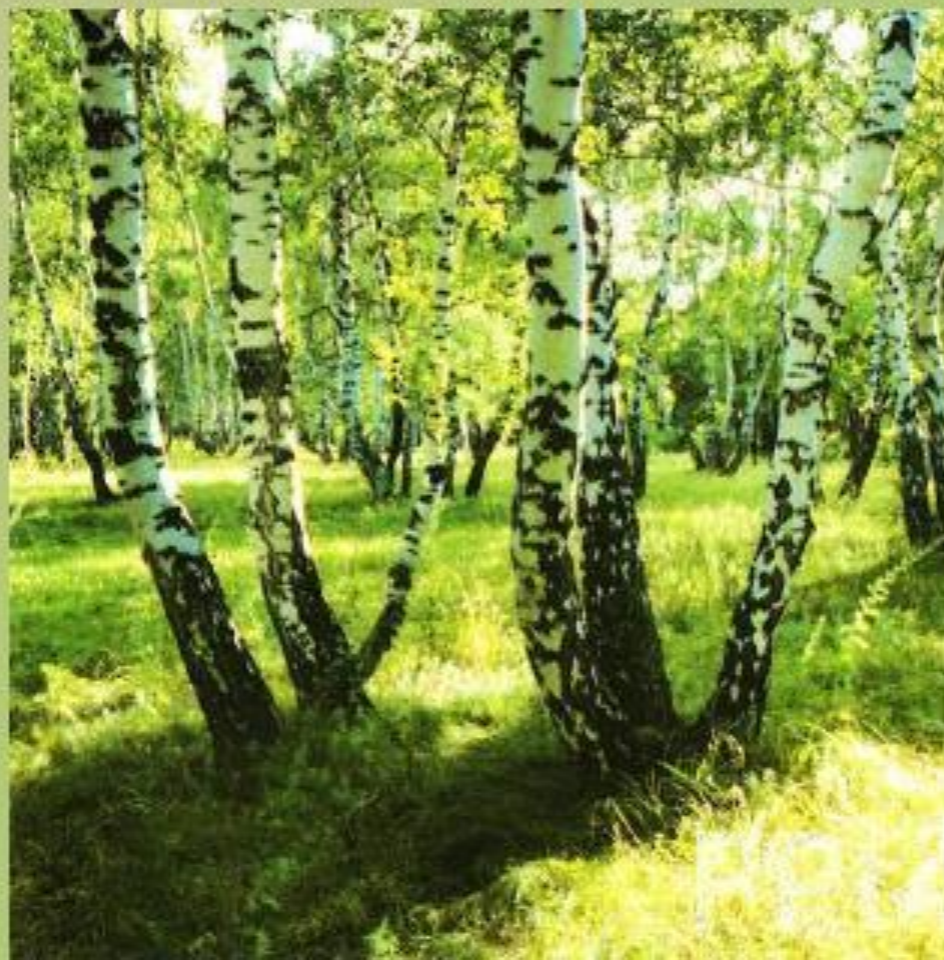

# Уникальная планета- Земля.

A scenic view of a mountain lake at dusk or dawn. The water is a deep blue, reflecting the sky and the surrounding landscape. In the background, rugged mountains with snow-capped peaks rise against a clear blue sky. The foreground is dominated by a large, dark evergreen tree on the right and rocky terrain. The overall atmosphere is serene and majestic.

**Мы должны их спасти!**

**ВСЕ ЭТИ МЕСТА  
СНЯТЫ В  
РАЗНЫХ УГОЛКОВ  
РОССИИ И ВСЁ ЭТО  
ПРИРОДА .  
БЕРЕГИТЕ  
ПРИРОДУ!!!**

Охранять природу – значит  
охранять Родину.  
М. Пришвин