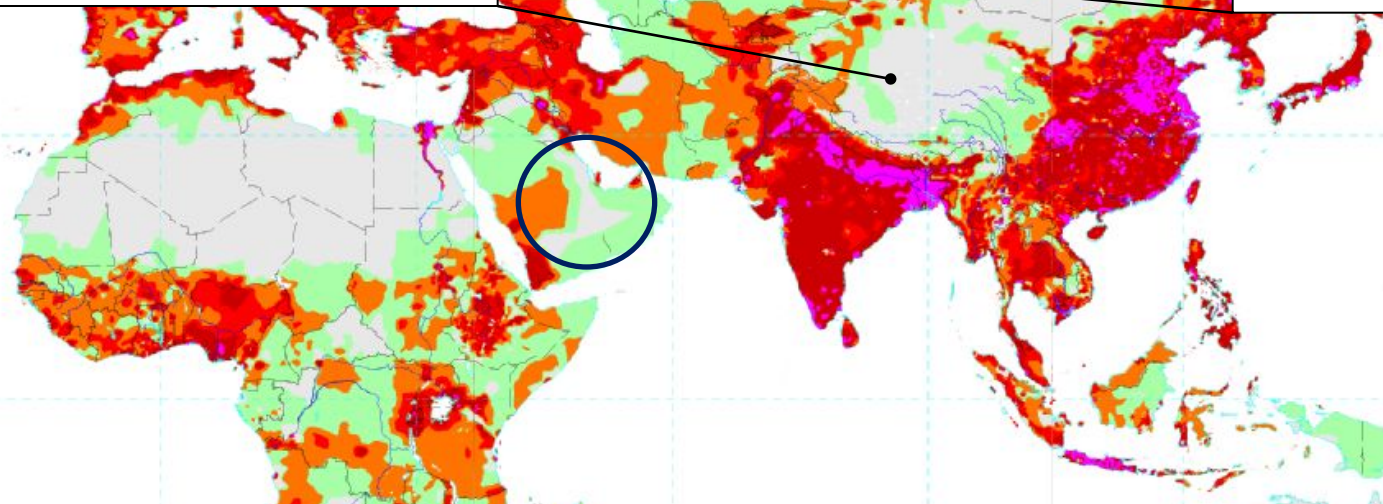

г. Тибет

пустыня Гоби