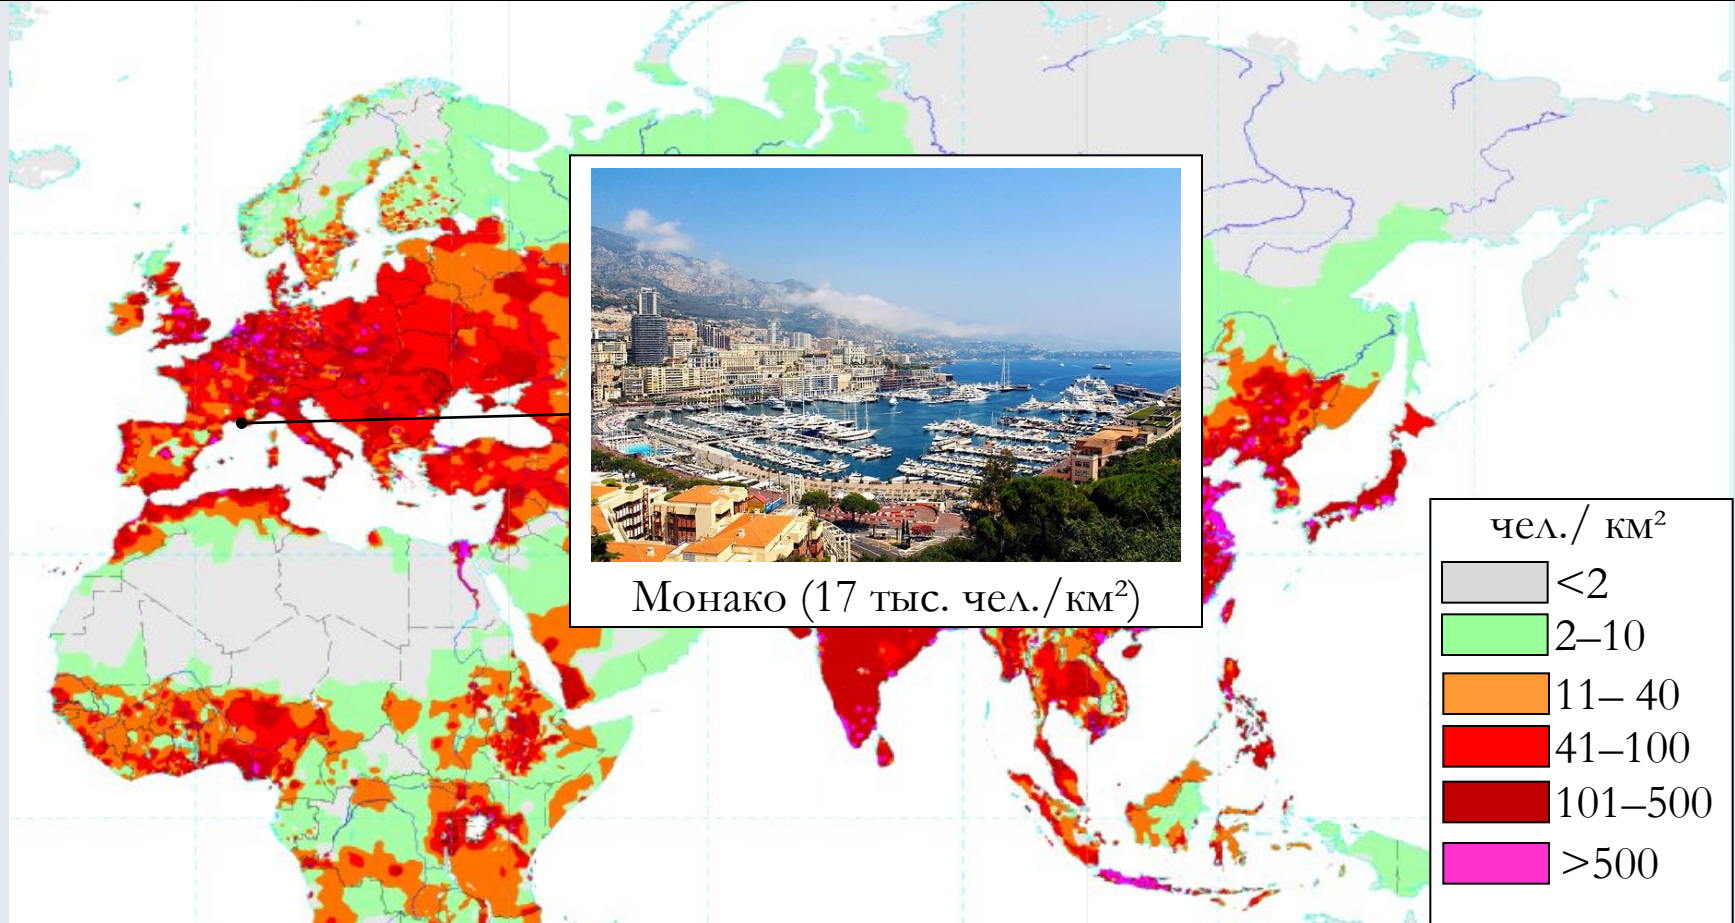

Плотность населения Евразии