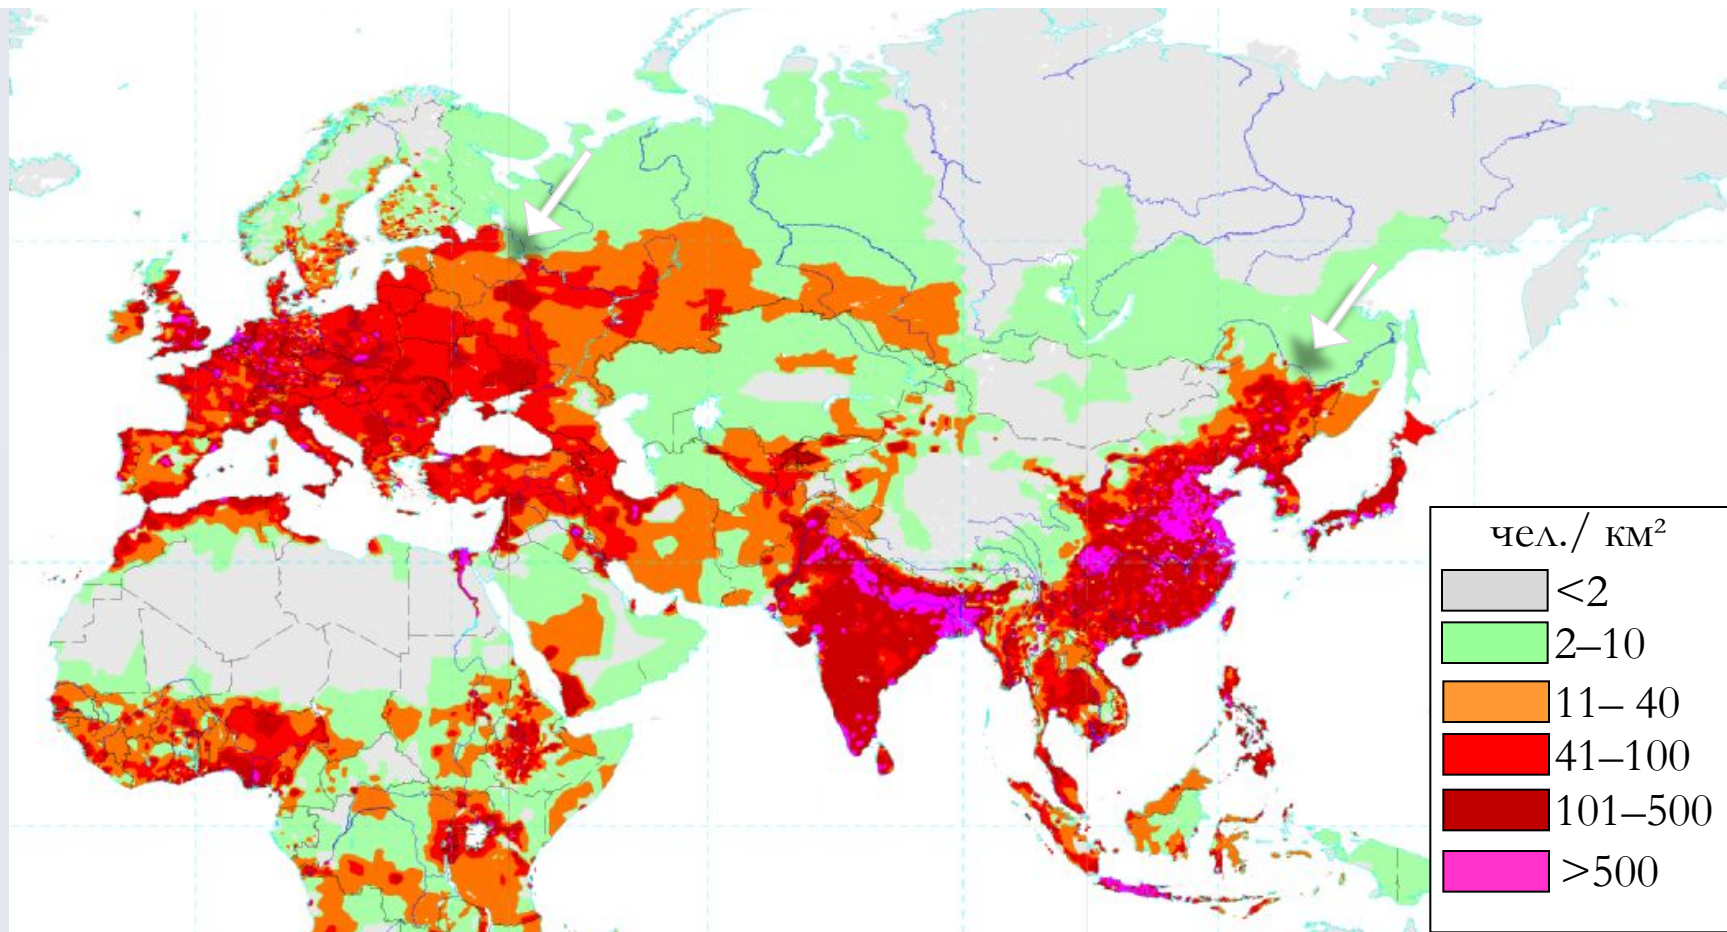

Плотность населения Евразии