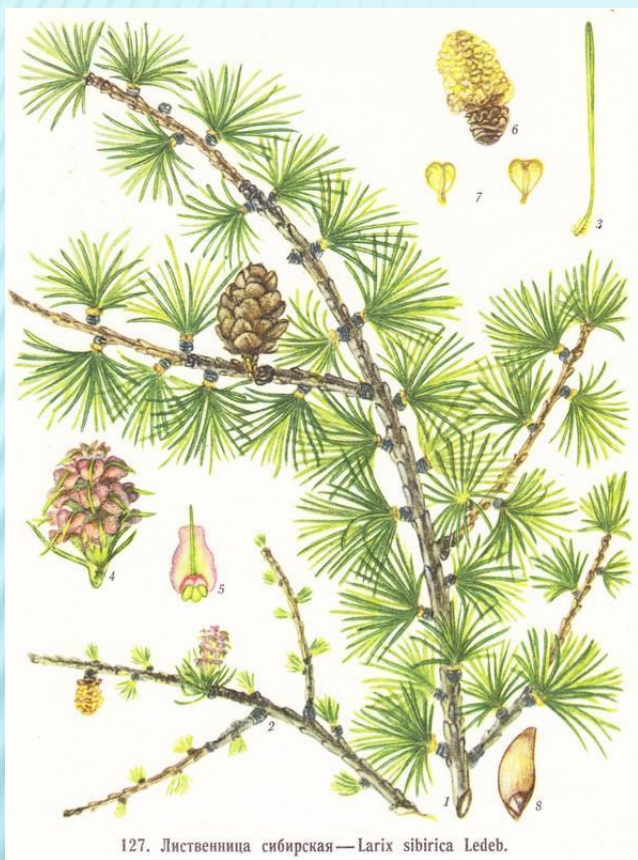

ВИКТОРИНА

«КАКИЕ ЦВЕТЫ НАС ЛЕЧАТ»

Подорожник
большой

Клюква
болотная

Мать-и-мачеха

Шиповник коричный

Чистотел
большой

Лопух большой

Крапива
двудомная

Нивяник
обыкновенный

Алоэ древовидное

ЧЕСНОК

Петрушка

Герань крупноцветковая

Герань душистая

Каланхоэ
перистое

Мята
перечная

127. Лиственница сибирская—*Larix sibirica* Ledeb.

*Смородина
черная*

Рыжикова

*ПРЕЗЕНТАЦИЮ ПОДГОТОВИЛА ВОСПИТАТЕЛЬ ИЩЕНКО
ЕКАТЕРИНА ЕВГЕНЬЕВНА*
