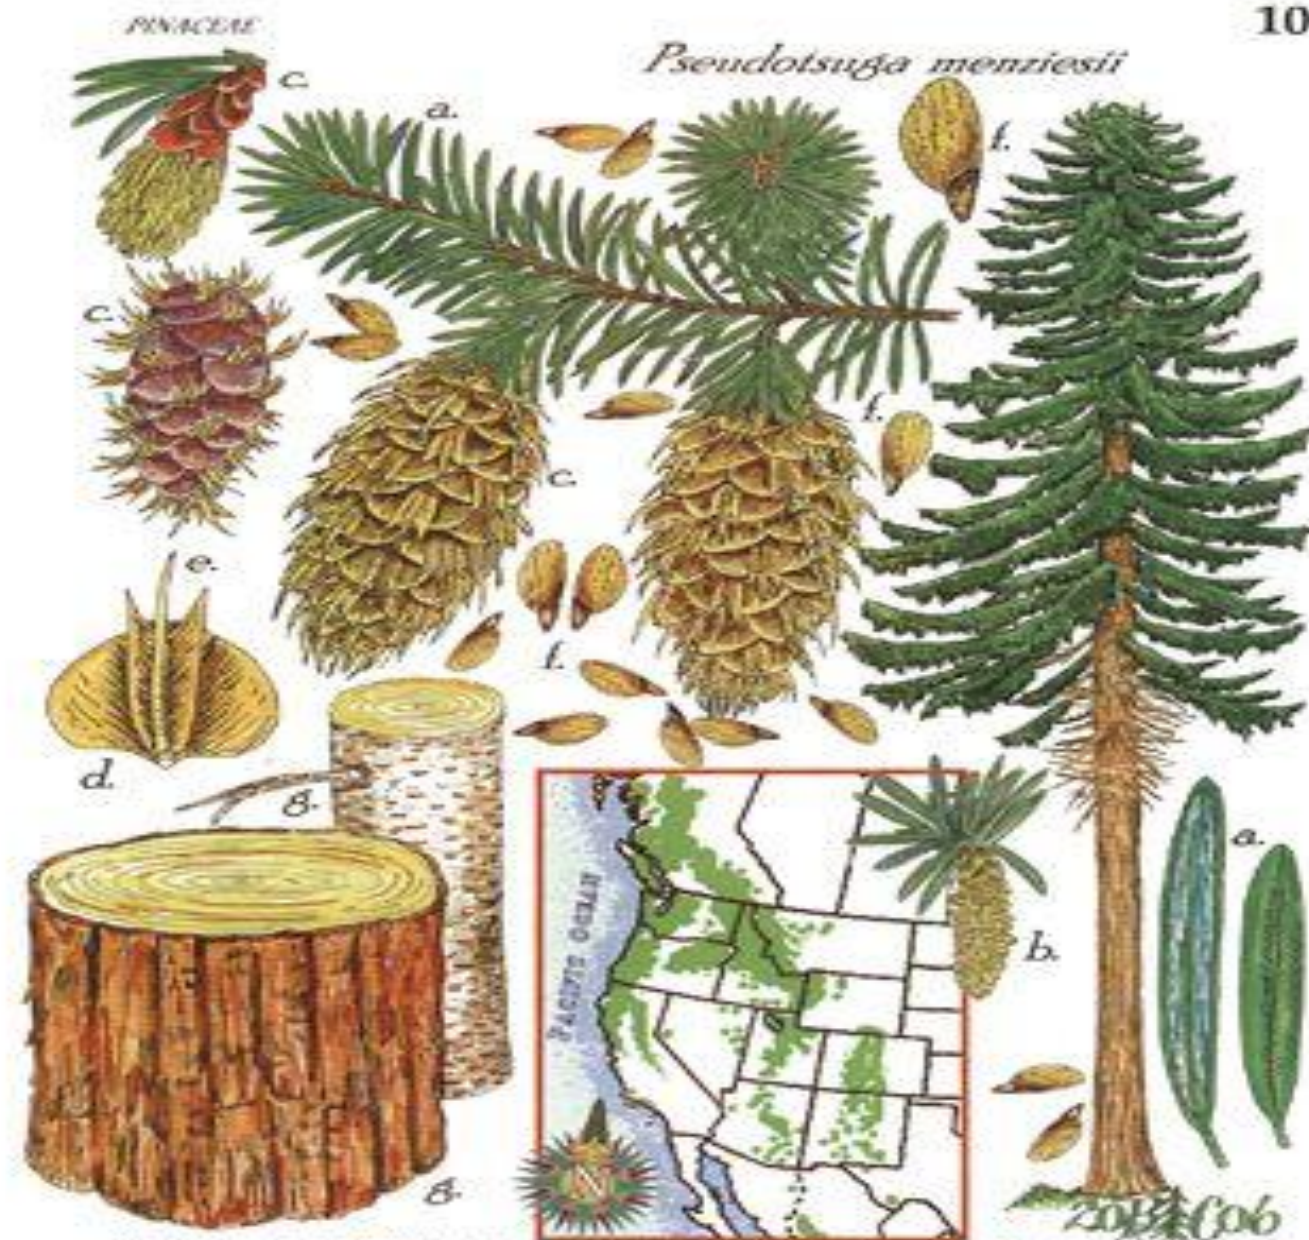

РОД ПСЕВДОТСУГА

*Pseudotsuga menziesii* (Muhl.) Franco includes var. *menziesii* and var. *glauca* [Mayr] Franco - Douglas-fir. TREES to about 95 m tall; LEAVES (a) to 32 mm long; POLLEN CONES (b) to 3 mm long; SEED CONES (c) to 9 cm long; SEED CONE SCALES (d); SEED CONE BRACTS (e); SEEDS (f) to 6 mm long; BARK (g).

Зелёным показан ареал береговой разновидности (*Pseudotsuga menziesii* var. *menziesii*), голубым — ареал горной (сизой) разновидности (*Pseudotsuga menziesii* var. *glauca*),