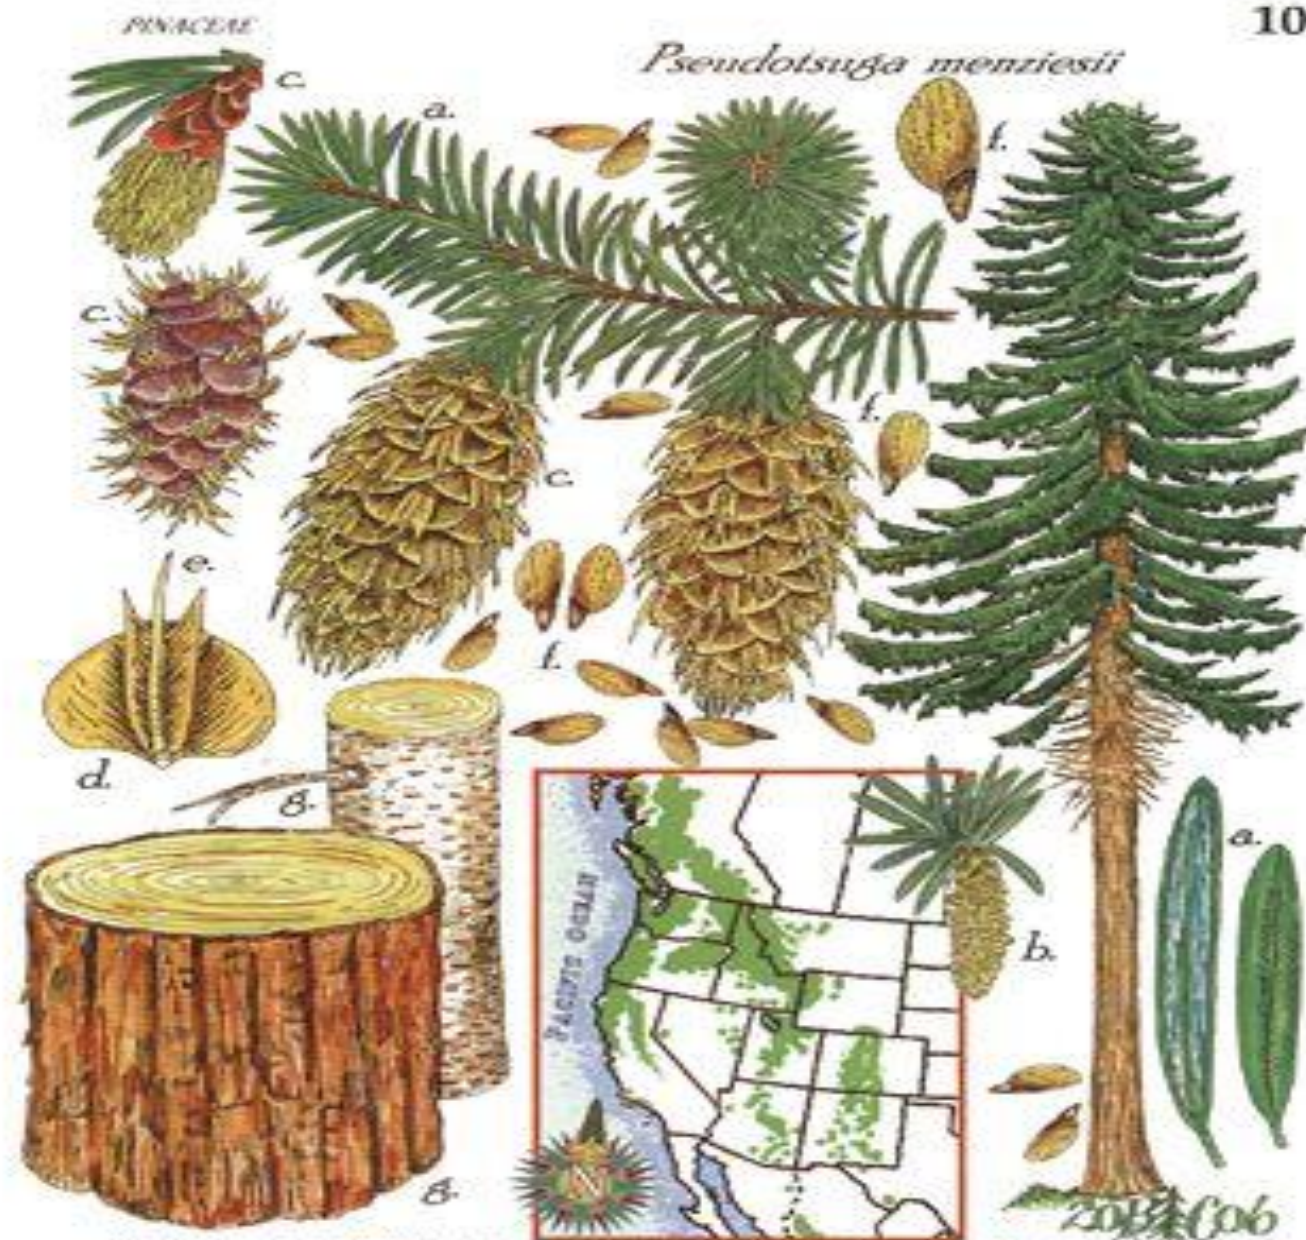

РОД ПСЕВДОТСУГА

*Pseudotsuga menziesii* (Muhl.) Franco includes var. *menziesii* and var. *glauca* [Mayr] Franco - Douglas-fir. TREES to about 95 m tall; LEAVES (a) to 32 mm long; POLLEN CONES (b) to 3 mm long; SEED CONES (c) to 9 cm long; SEED CONE SCALES (d); SEED CONE BRACTS (e); SEEDS (f) to 6 mm long; BARK (g).

Зелёным показан ареал береговой разновидности (*Pseudotsuga menziesii* var. *menziesii*), голубым — ареал горной (сизой) разновидности (*Pseudotsuga menziesii* var. *glauca*),