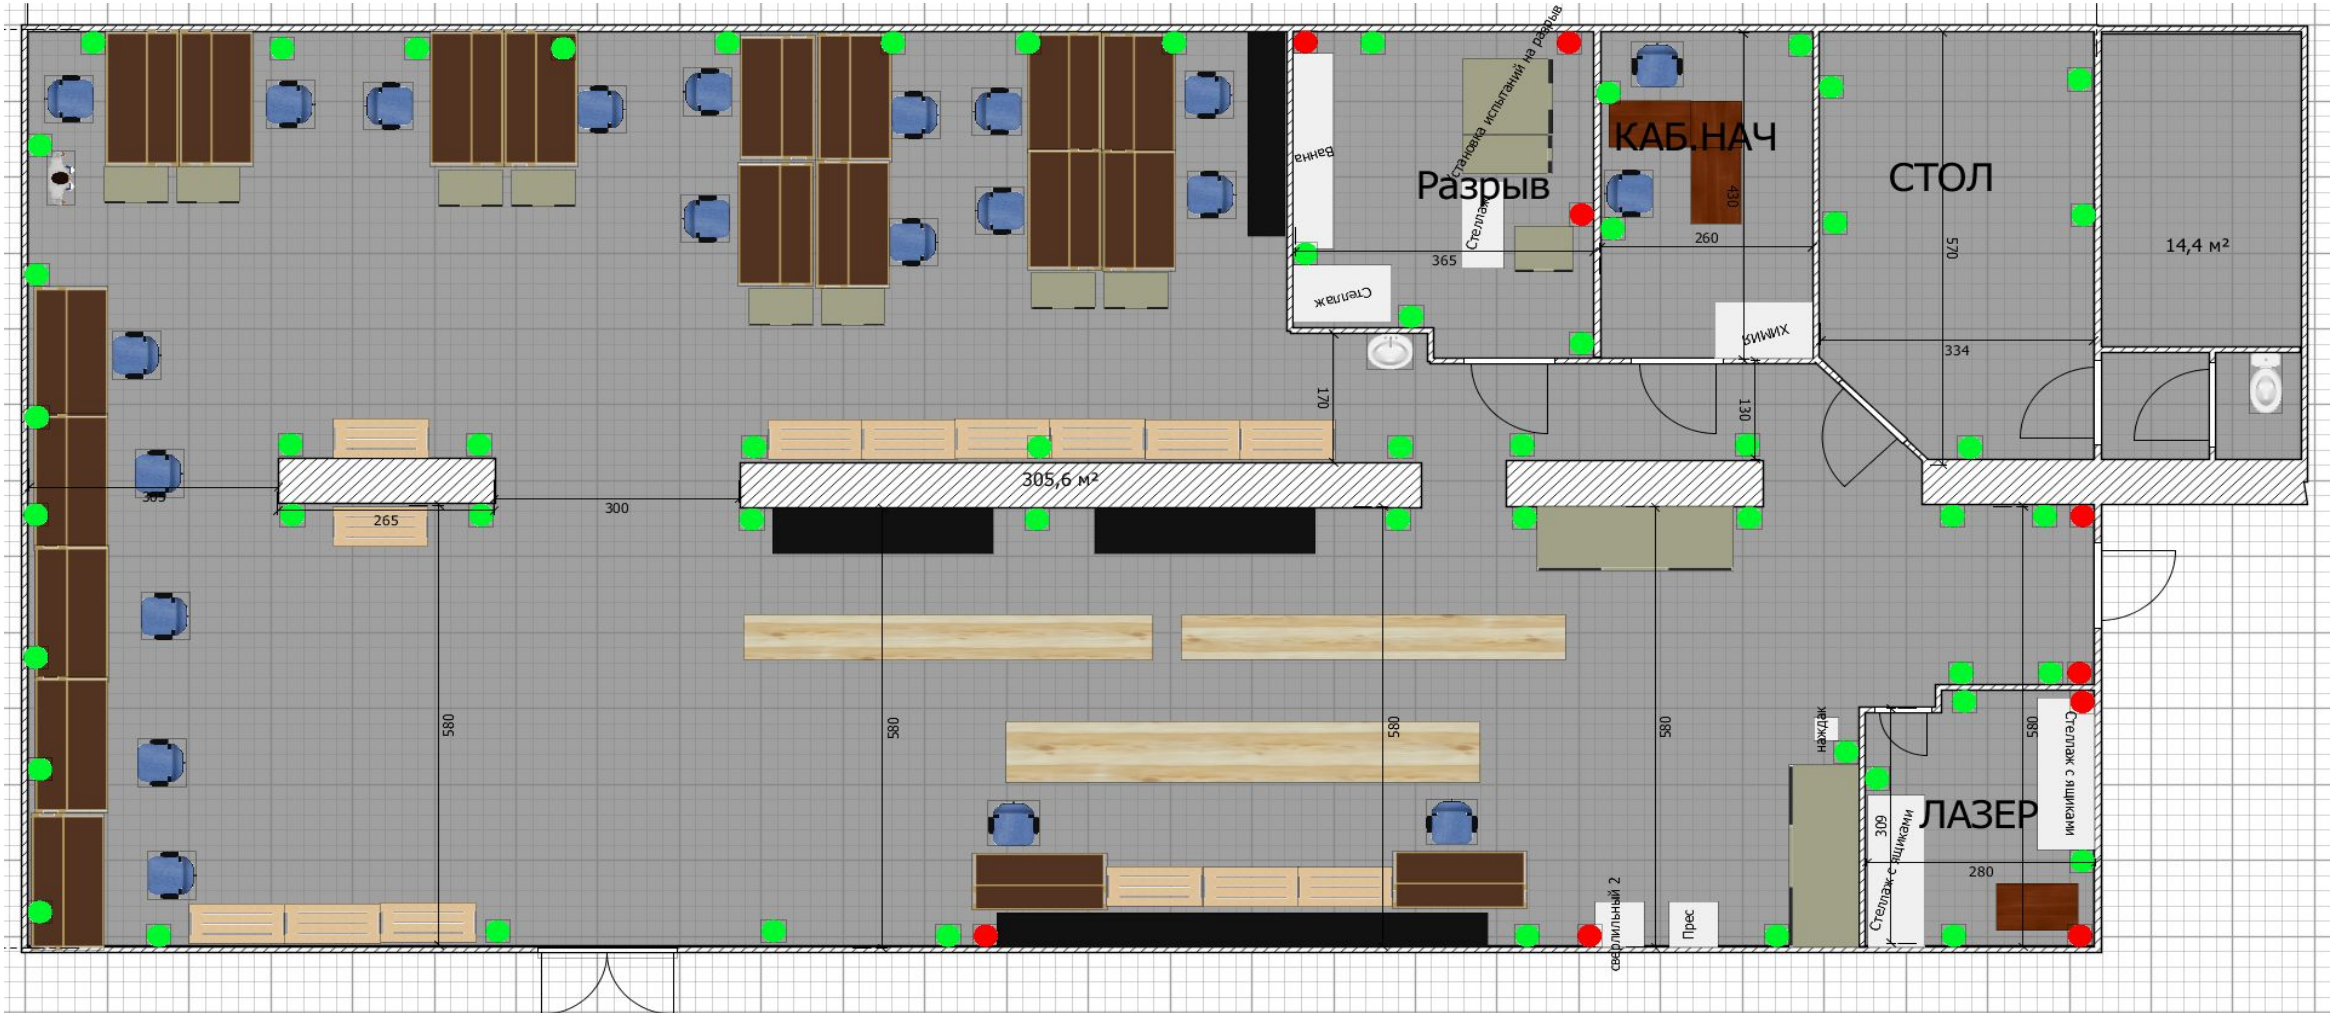

Размещение рабочих зон на сборочном участке

Электроснабжение

● -220V

● -380V

Воздух

● -
Воздух
Technology