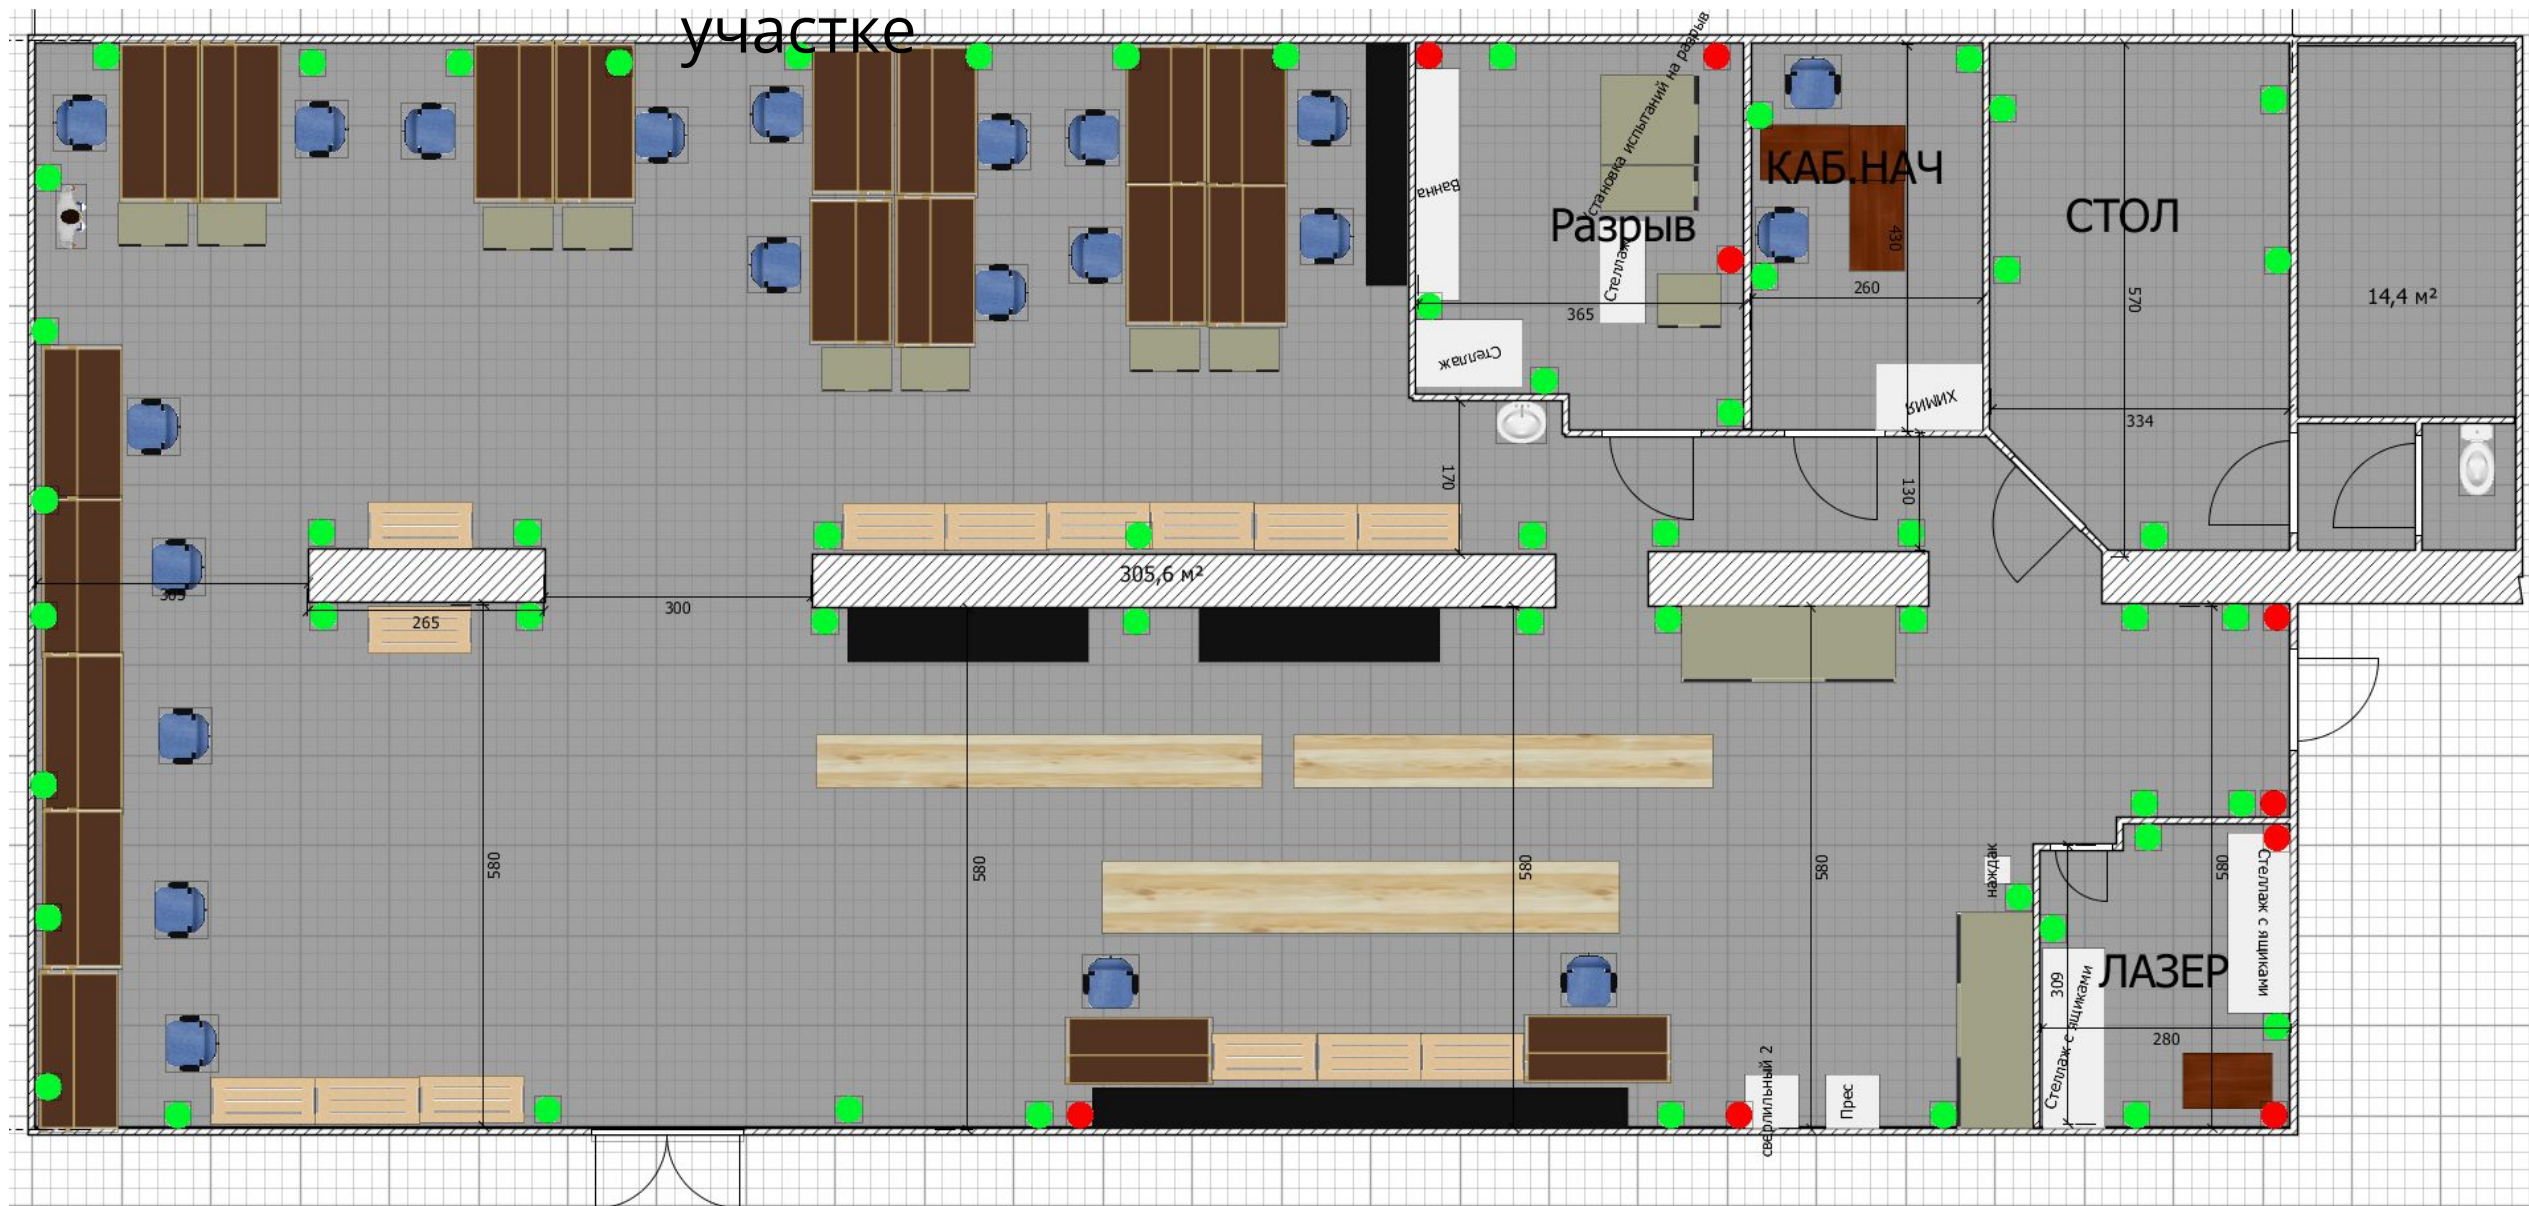

Размещение рабочих зон на сборочном участке

Электроснабжение

● -220V

● -380V

Воздух

● -
Воздух
Technology