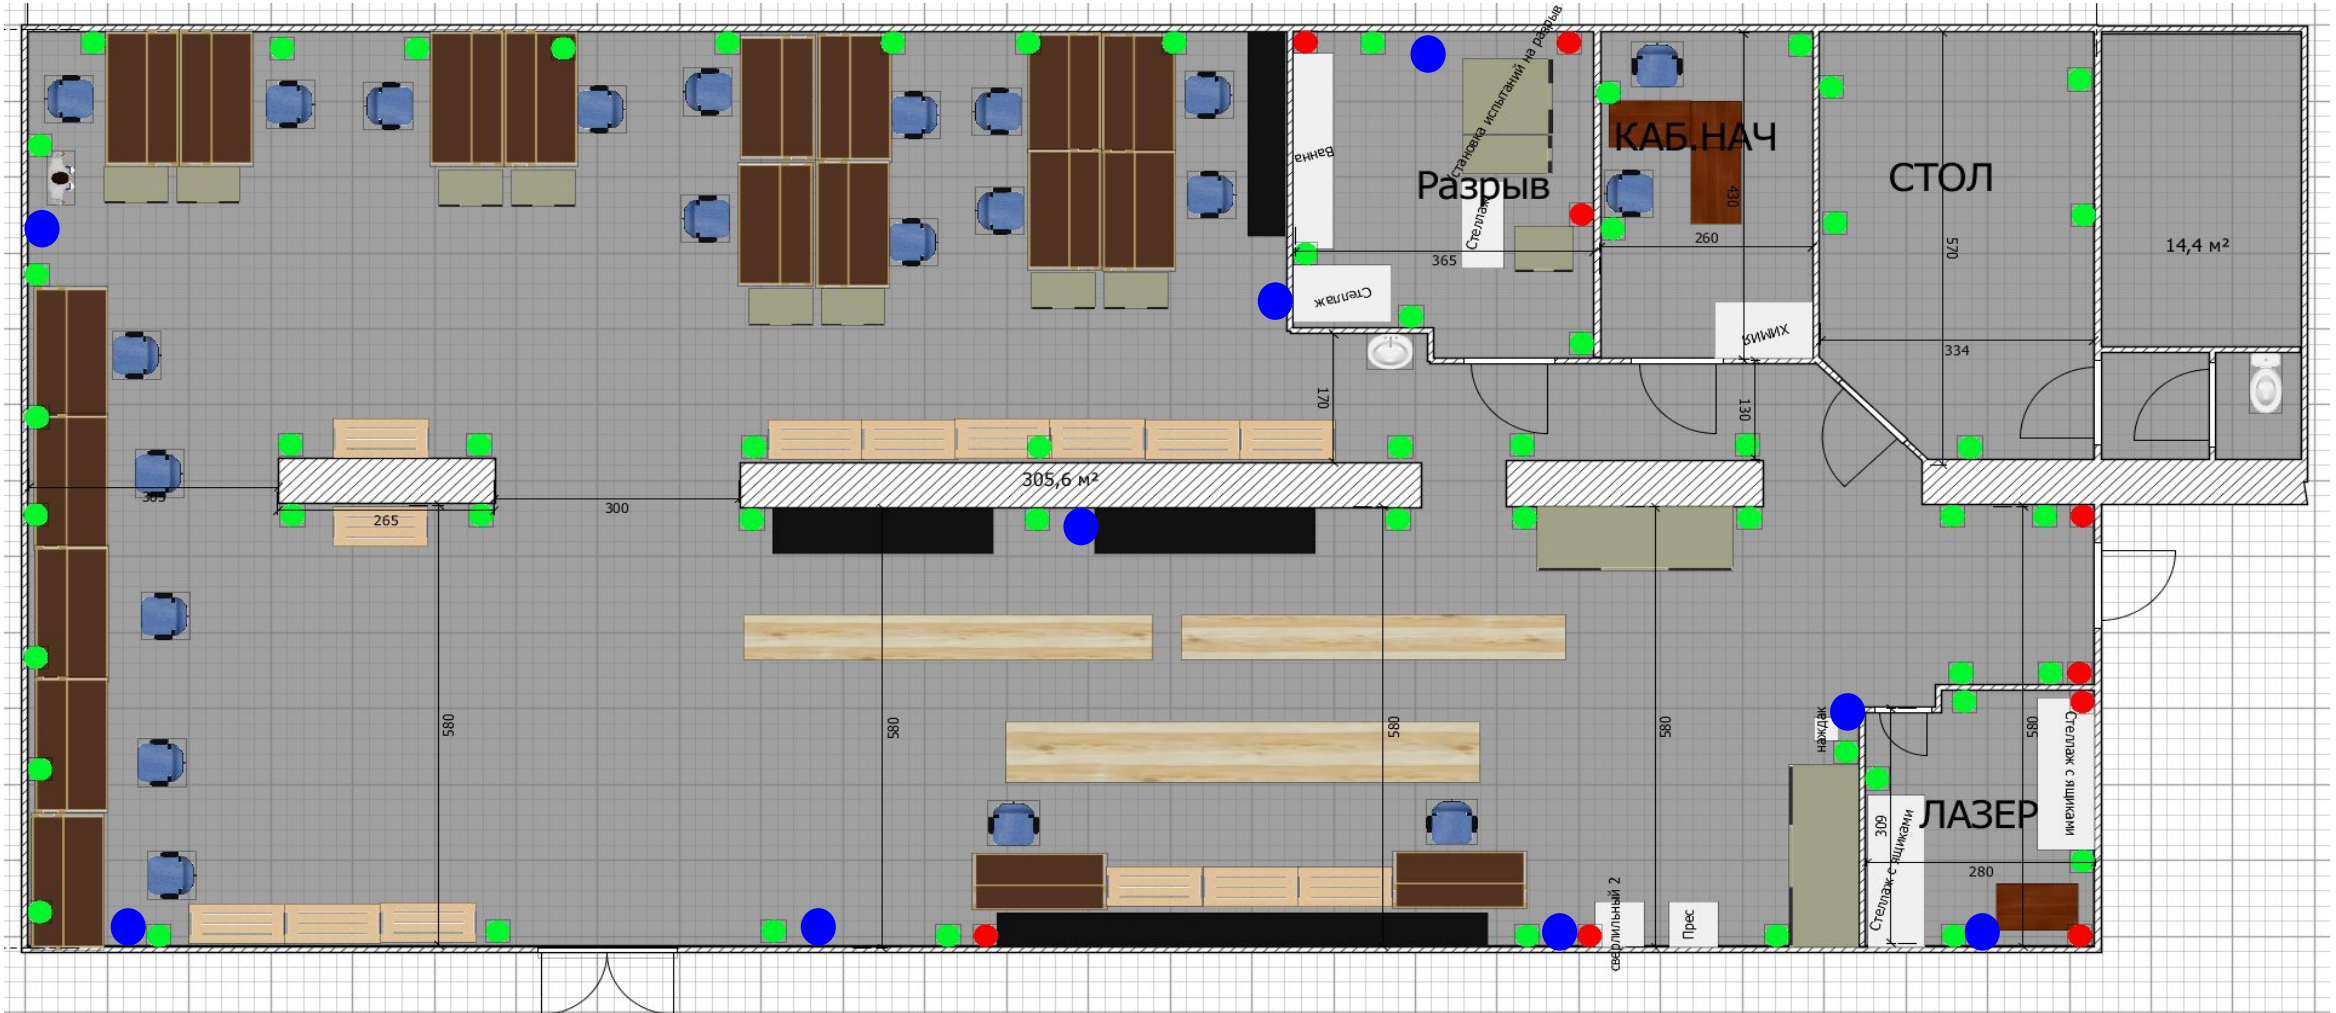

Размещение рабочих зон на сборочном участке

Электроснабжение

● -220V

● -380V

Воздух

● -
Воздух
Technology