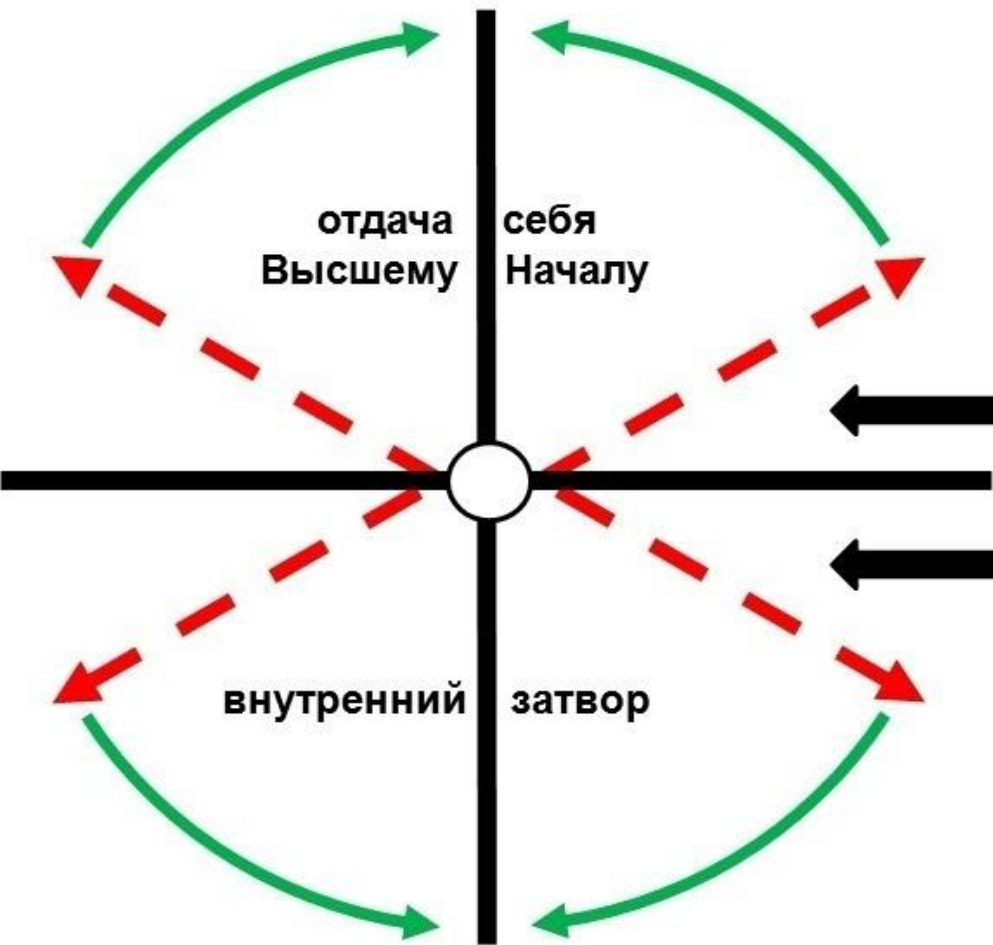

Так было
до падения

**(НЕБО
ОТРАЖАЕТСЯ В
ТОНКИХ ПЛАНАХ И
НА ФИЗИКЕ, А
ЗЕМЛЯ И ТОНКИЕ
ПЛАНЫ – В 3-Х
ВЫСШИХ МИРАХ)**

СВЯТЫЙ ПЕРВЫЙ КНИГ

ИСТОРИЯ КНИГ

СВЯТЫЙ ПЕРВЫЙ КНИГ

ИСТОРИЯ КНИГ

СВЯТЫЙ ПЕРВЫЙ КНИГ

ИСТОРИЯ КНИГ

СВЯТЫЙ ПЕРВЫЙ КНИГ

ИСТОРИЯ КНИГ

СВЯТЫЙ ПЕРВЫЙ КНИГ

ИСТОРИЯ КНИГ

СВЯТЫЙ ПЕРВЫЙ КНИГ

ИСТОРИЯ КНИГ

СВЯТЫЙ ПЕРВЫЙ КНИГ

1). До преобразования

2). После преобразования

концентрация на поставленной цели

углубленная молитва
опускание разума
в сердце

начало сближения

зона богоборчества

зона сдерживания

**Пунктир – последователи
на земле**

Зона отставания

**Верхняя стрелка-
вариант лидера**

Прямая голограмма в отраженном мире

Искаженная голограмма

воля

промисел

0

Сеть духовных координат, созданная в поле Земли Иерархией Света за последние 20 лет

КРИСТАЛЛ МИЛОСЕРДИЯ