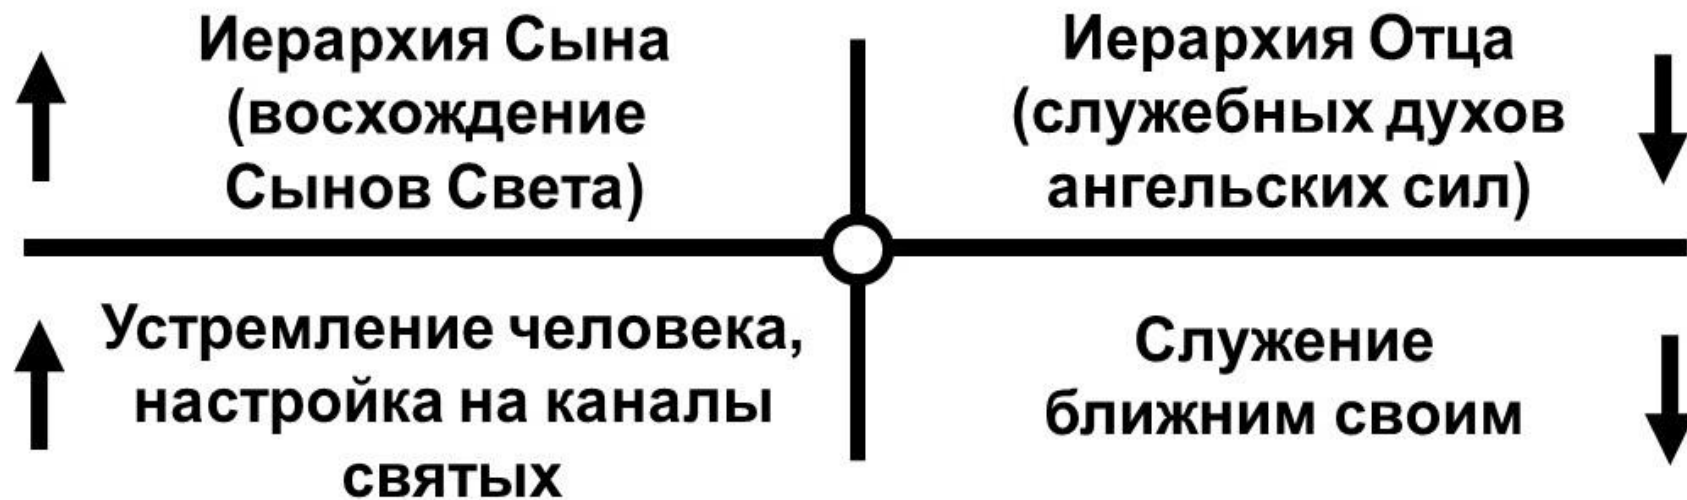

1). До преобразования

2). После преобразования

концентрация на поставленной цели

углубленная молитва
опускание разума
в сердце

начало сближения

зона богоборчества

зона сдерживания

**Пунктир – последователи
на земле**

**Верхняя стрелка-
вариант лидера**

Прямая голограмма в отраженном мире

Искаженная голограмма

воля

промисел

0

Сеть духовных координат, созданная в поле Земли Иерархией Света за последние 20 лет

КРИСТАЛЛ МИЛОСЕРДИЯ