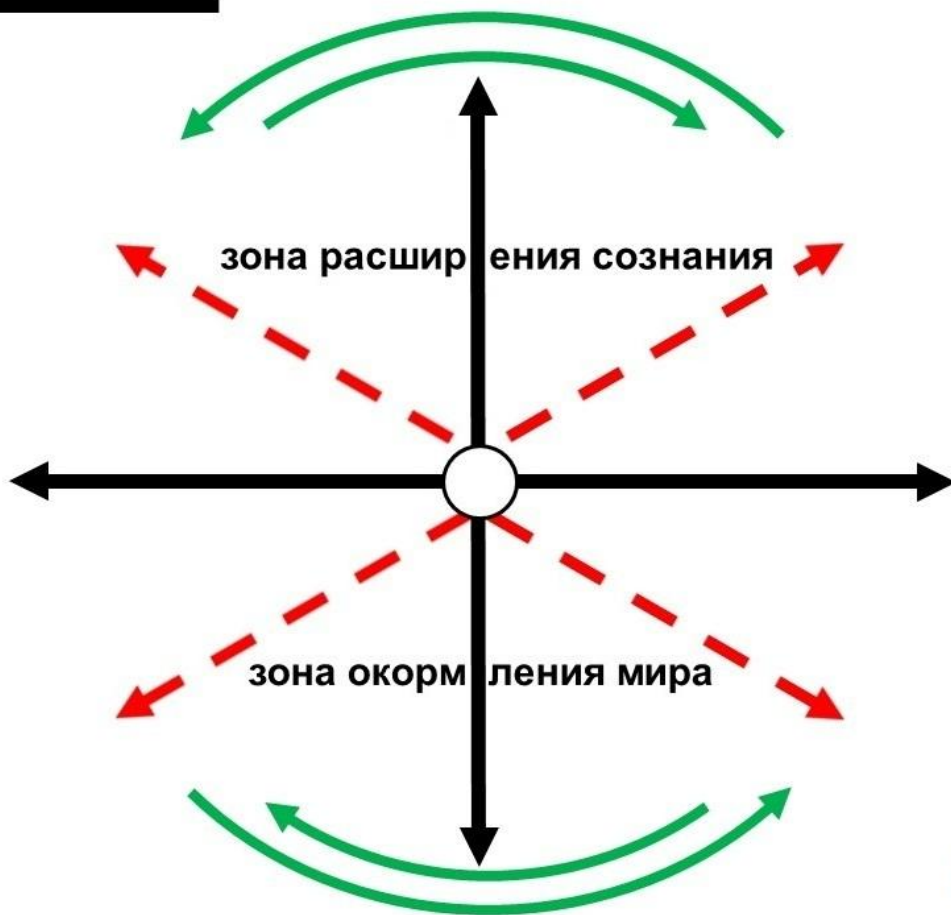

Так было
до падения

**(НЕБО
ОТРАЖАЕТСЯ В
ТОНКИХ ПЛАНАХ И
НА ФИЗИКЕ, А
ЗЕМЛЯ И ТОНКИЕ
ПЛАНЫ – В 3-Х
ВЫСШИХ МИРАХ)**

СВЯТЫЙ ПЕРВЫЙ КНИГ

ИСТОРИЯ КНИГ

СВЯТЫЙ ПЕРВЫЙ КНИГ

ИСТОРИЯ КНИГ

СВЯТЫЙ ПЕРВЫЙ КНИГ

ИСТОРИЯ КНИГ

СВЯТЫЙ ПЕРВЫЙ КНИГ

ИСТОРИЯ КНИГ

СВЯТЫЙ ПЕРВЫЙ КНИГ

ИСТОРИЯ КНИГ

СВЯТЫЙ ПЕРВЫЙ КНИГ

ИСТОРИЯ КНИГ

СВЯТЫЙ ПЕРВЫЙ КНИГ

1). До преобразования

2). После преобразования

концентрация на поставленной цели

углубленная молитва
опускание разума
в сердце

начало сближения

зона богоборчества

зона сдерживания

**Пунктир – последователи
на земле**

Зона отставания

**Верхняя стрелка-
вариант лидера**

Прямая голограмма в отраженном мире

Искаженная голограмма

воля

промисел

0

Сеть духовных координат, созданная в поле Земли Иерархией Света за последние 20 лет

КРИСТАЛЛ МИЛОСЕРДИЯ