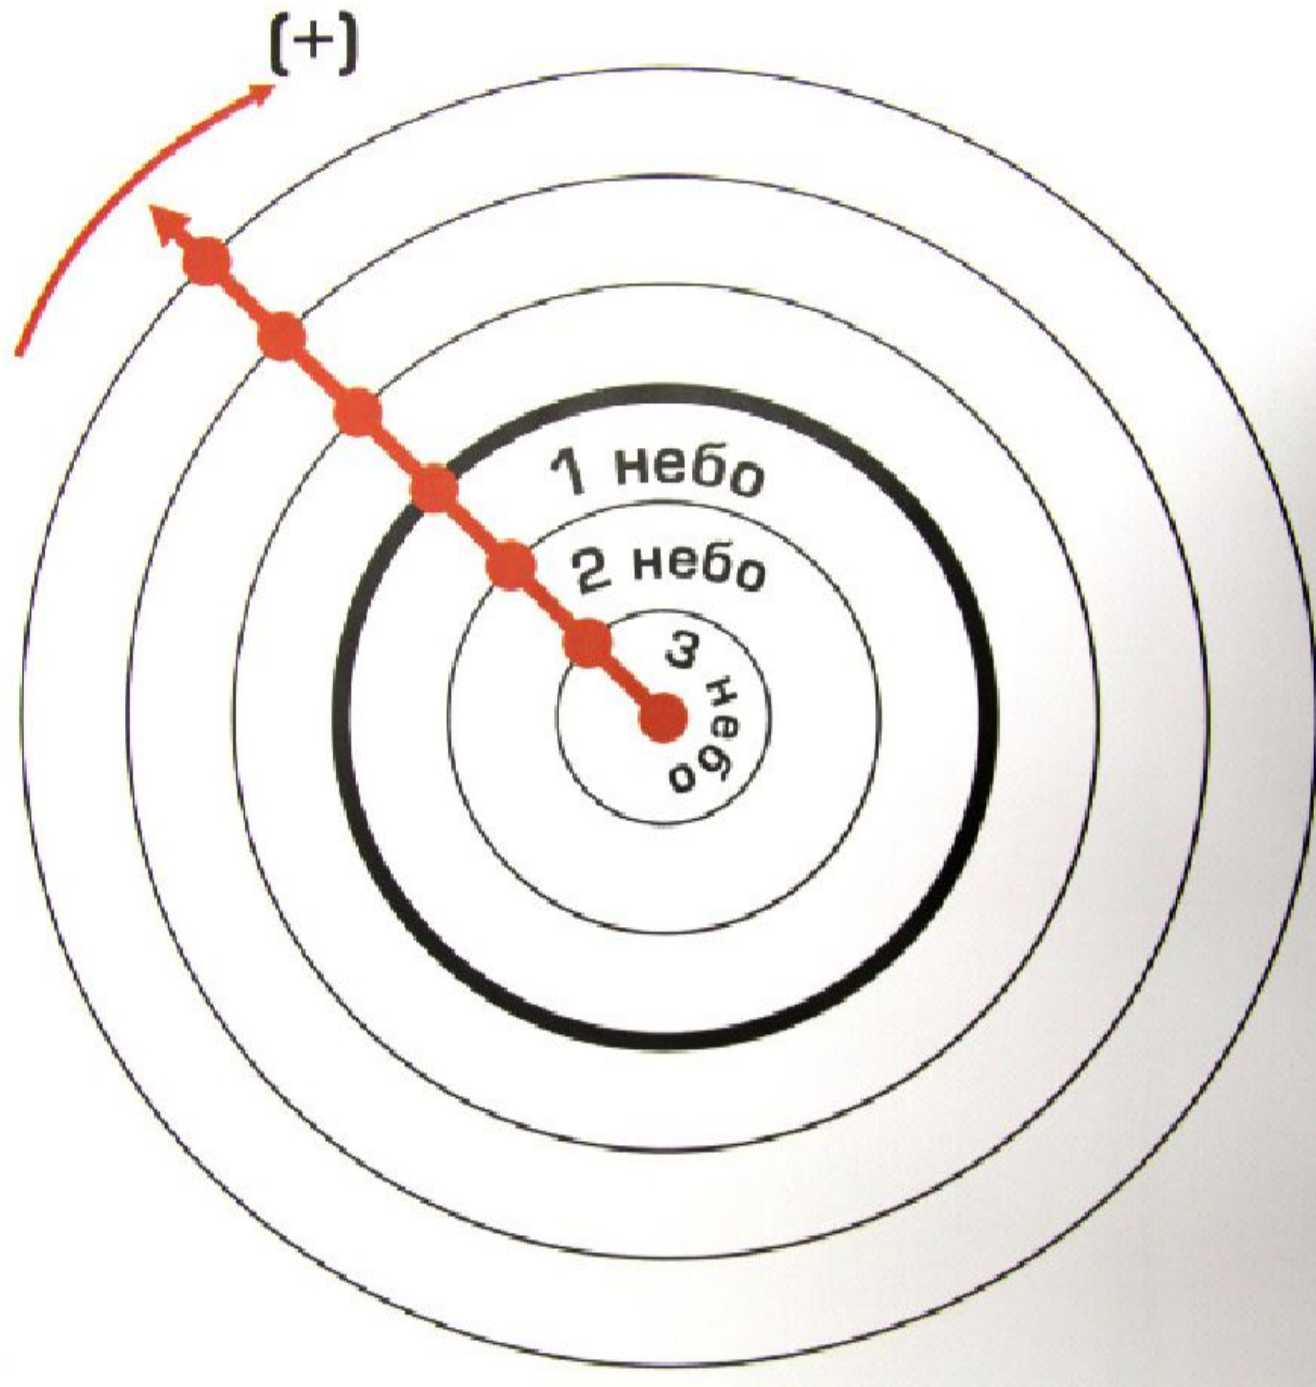

1). До преобразования

2). После преобразования

концентрация на поставленной цели

углубленная молитва
опускание разума
в сердце

начало сближения

зона богоборчества

зона сдерживания

**Пунктир – последователи
на земле**

**Верхняя стрелка-
вариант лидера**

Прямая голограмма в отраженном мире

Искаженная голограмма

воля

промисел

0

Сеть духовных координат, созданная в поле Земли Иерархией Света за последние 20 лет

КРИСТАЛЛ МИЛОСЕРДИЯ