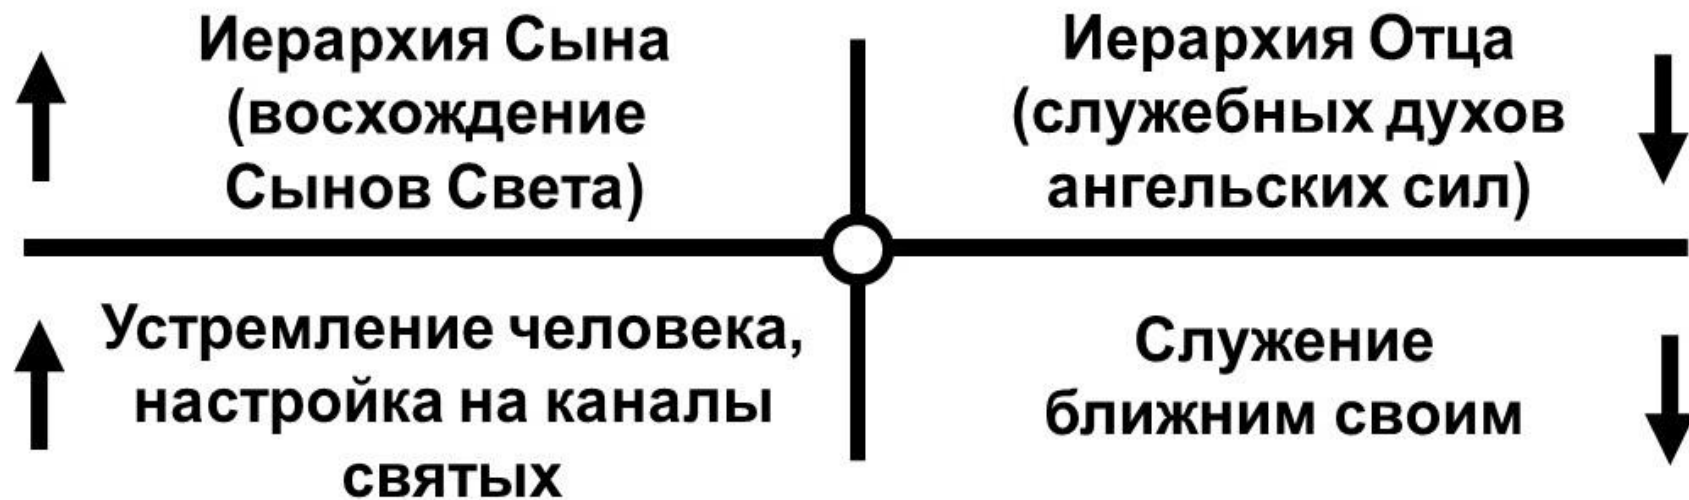

2). После преобразования

концентрация на поставленной цели

углубленная молитва
опускание разума
в сердце

начало сближения

зона богоборчества

зона сдерживания

**Пунктир – последователи
на земле**

Зона отставания

**Верхняя стрелка-
вариант лидера**

Прямая голограмма в отраженном мире

Искаженная голограмма

воля

промисел

0

Сеть духовных координат, созданная в поле Земли Иерархией Света за последние 20 лет

КРИСТАЛЛ МИЛОСЕРДИЯ