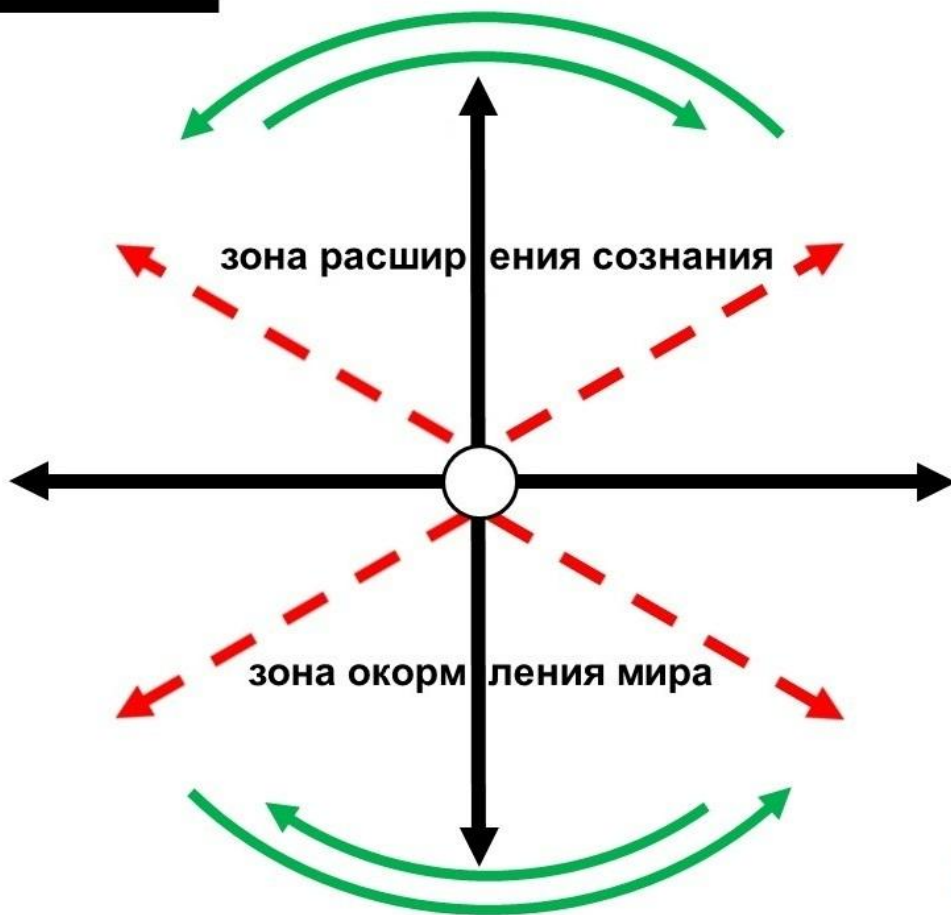

1). До преобразования

2). После преобразования

концентрация на поставленной цели

углубленная молитва
опускание разума
в сердце

начало сближения

зона богоборчества

зона сдерживания

**Пунктир – последователи
на земле**

**Верхняя стрелка-
вариант лидера**

Прямая голограмма в отраженном мире

Искаженная голограмма

воля

промисел

0

Сеть духовных координат, созданная в поле Земли Иерархией Света за последние 20 лет

КРИСТАЛЛ МИЛОСЕРДИЯ