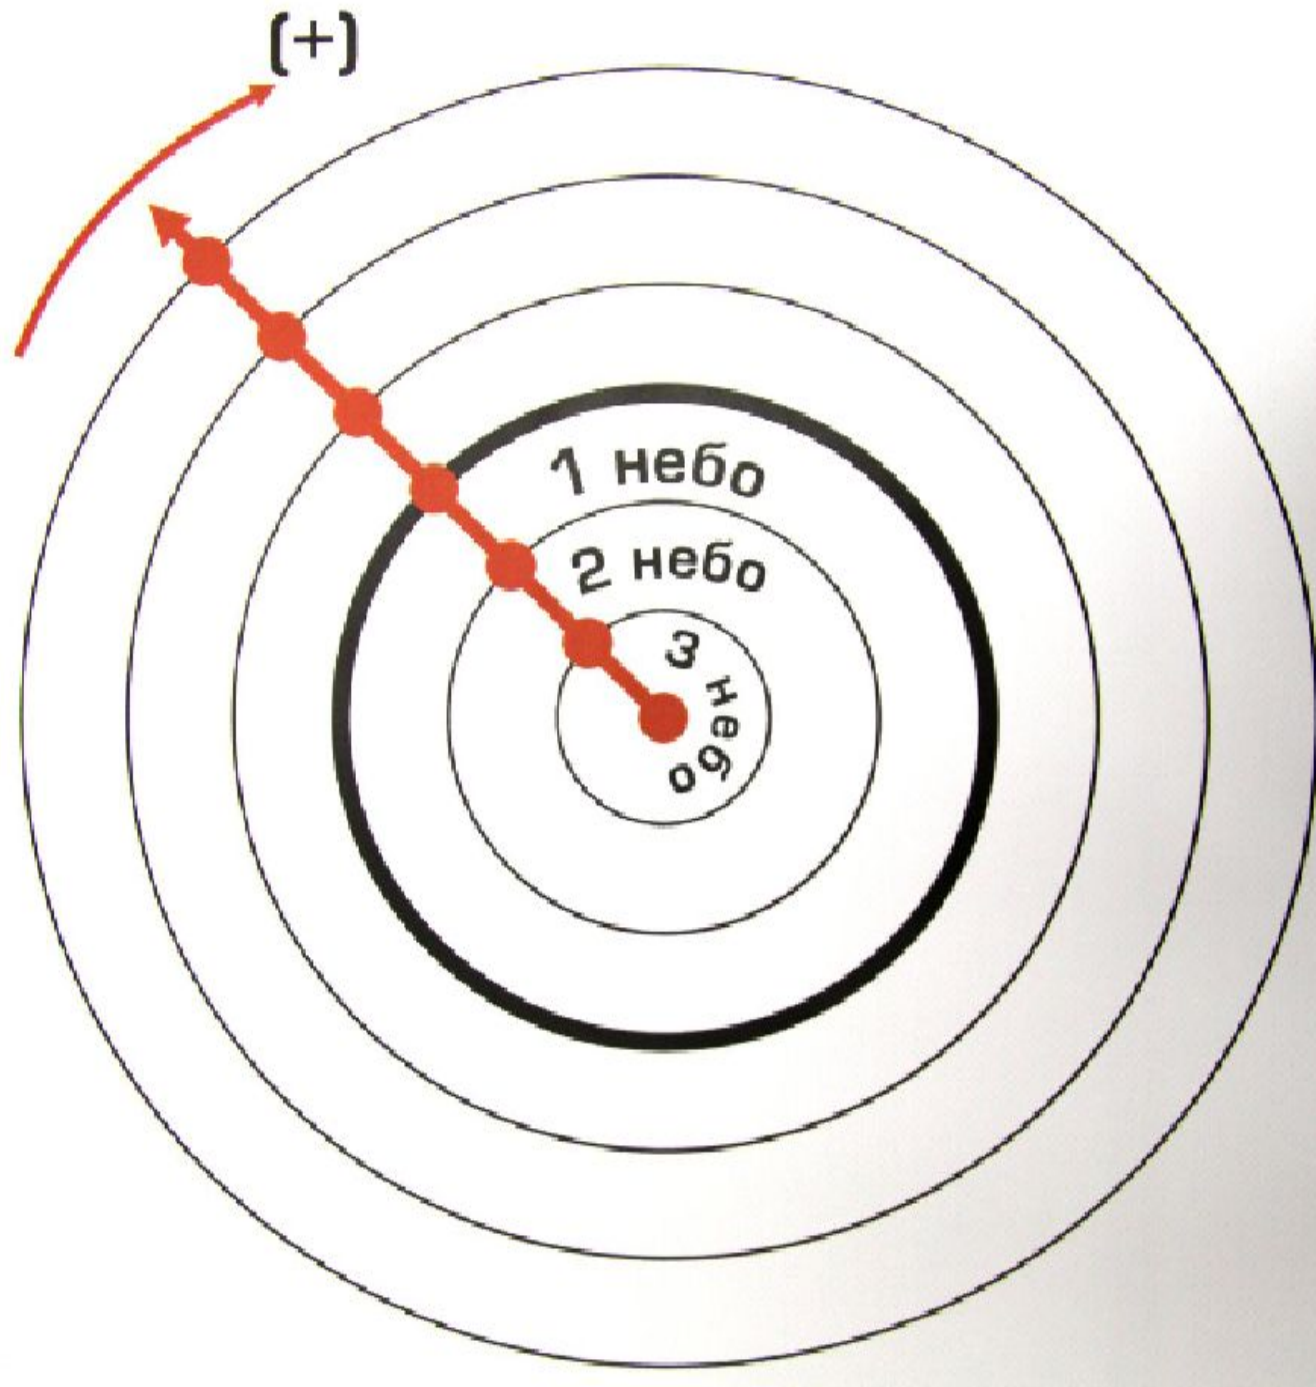

2). После преобразования

концентрация на поставленной цели

углубленная молитва
опускание разума
в сердце

начало сближения

зона богоборчества

зона сдерживания

**Пунктир – последователи
на земле**

Зона отставания

**Верхняя стрелка-
вариант лидера**

Прямая голограмма в отраженном мире

Искаженная голограмма

воля

промисел

0

Сеть духовных координат, созданная в поле Земли Иерархией Света за последние 20 лет

КРИСТАЛЛ МИЛОСЕРДИЯ