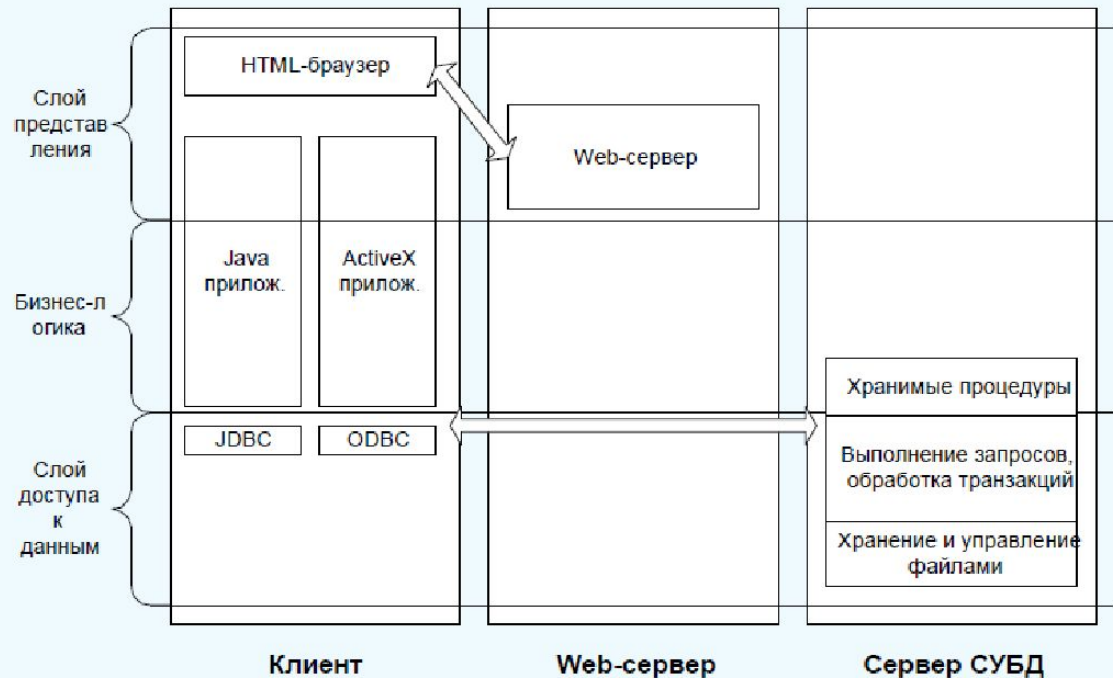

Методы визуального анализа и проектирования систем

Клевцов С.И доцент каф. ВС ИРТСУ

Практические архитектуры информационных систем.

Файл-серверная архитектура

Модель файлового сервера

Клиент-серверная архитектура

Модель сервера СУБД

Трехуровневая клиент-серверная архитектура

Трехуровневая клиент-серверная архитектура

Модель сервера приложений

Internet/Intranet – ТЕХНОЛОГИИ

Модель доступа через Intra-/Internet & CGI/API

Архитектура на основе Internet/Intranet с мигрирующими программами

Модель Inter-/Intra-net с мигрирующими программами

Распределенные информационные системы