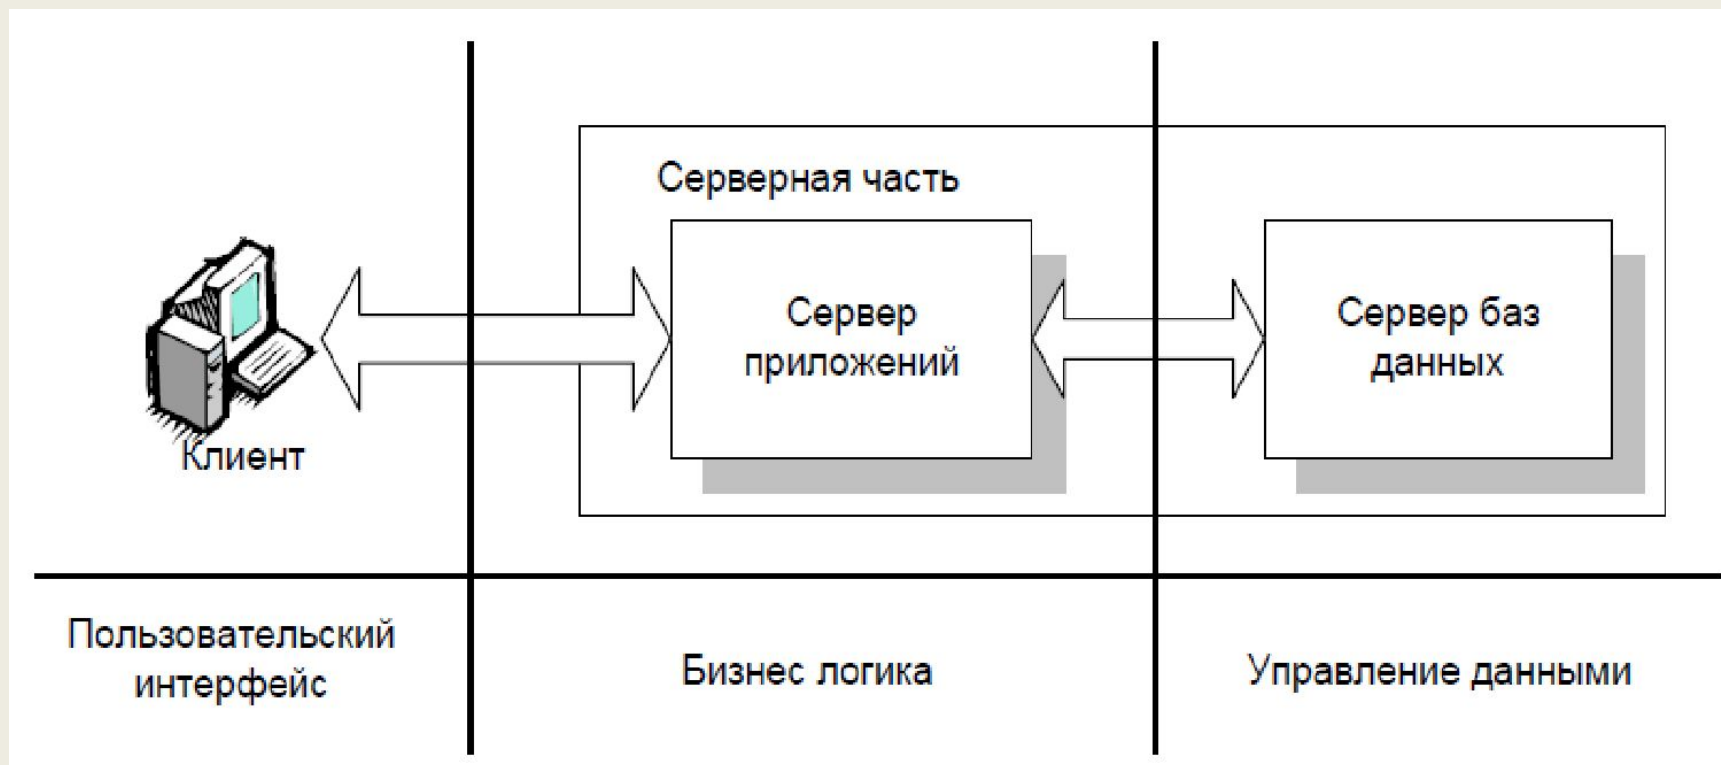

Методы визуального анализа и проектирования систем

Клевцов С.И доцент каф. ВС ИРТСУ

Практические архитектуры информационных систем.

Файл-серверная архитектура

Модель файлового сервера

Клиент-серверная архитектура

Модель сервера СУБД

Трехуровневая клиент-серверная архитектура

Трехуровневая клиент-серверная архитектура

Модель сервера приложений

Internet/Intranet – ТЕХНОЛОГИИ

Модель доступа через Intra-/Internet & CGI/API