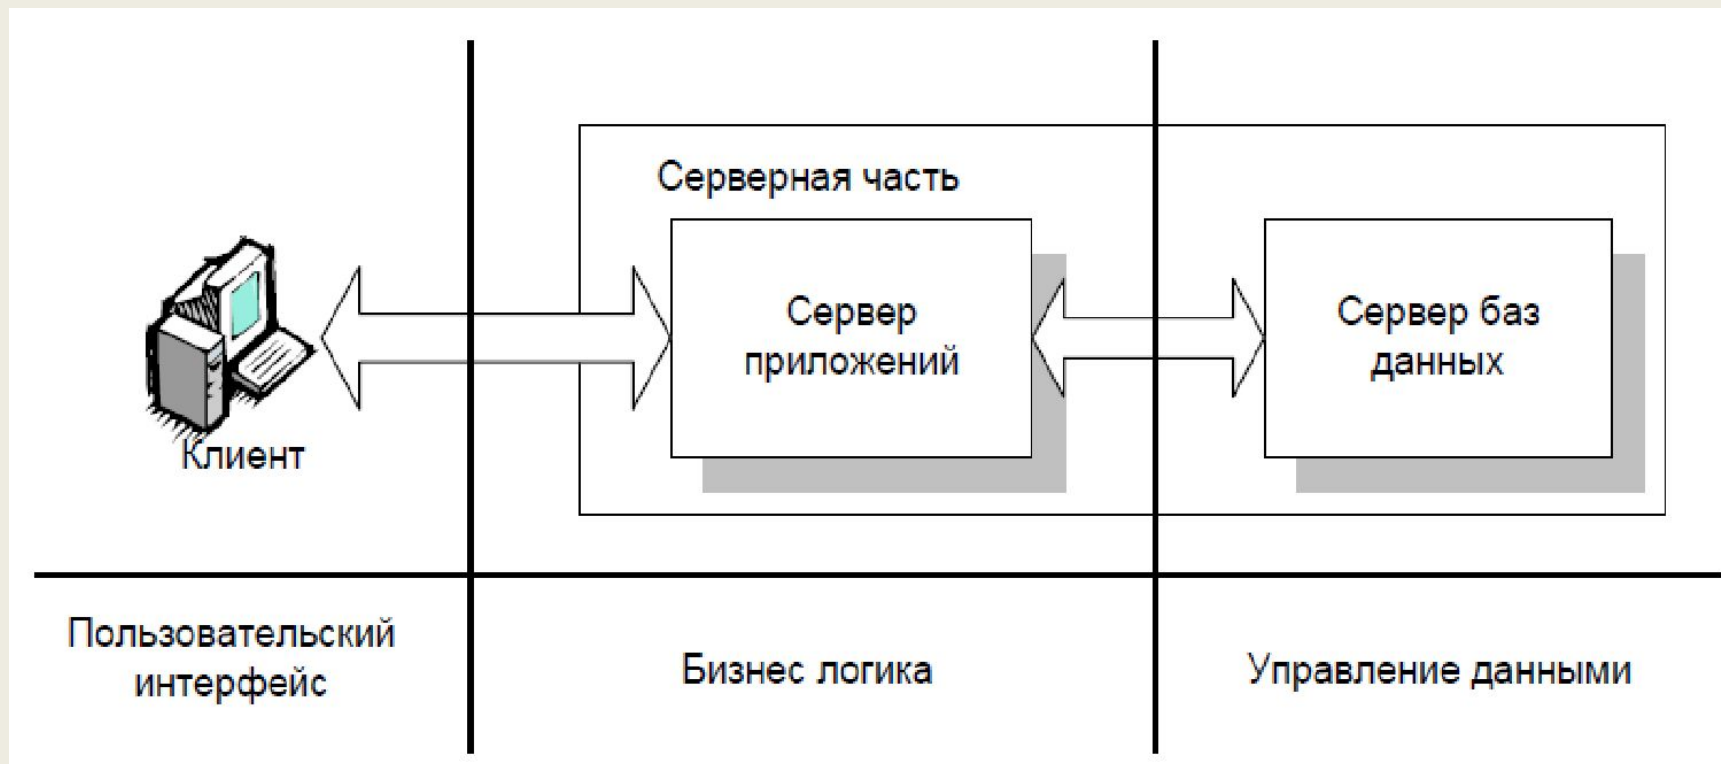

Методы визуального анализа и проектирования систем

Клевцов С.И доцент каф. ВС ИРТСУ

Практические архитектуры информационных систем.

Файл-серверная архитектура

Модель файлового сервера

Клиент-серверная архитектура

Модель сервера СУБД

Трехуровневая клиент-серверная архитектура

Трехуровневая клиент-серверная архитектура

Модель сервера приложений

Internet/Intranet – ТЕХНОЛОГИИ

Модель доступа через Intra-/Internet & CGI/API