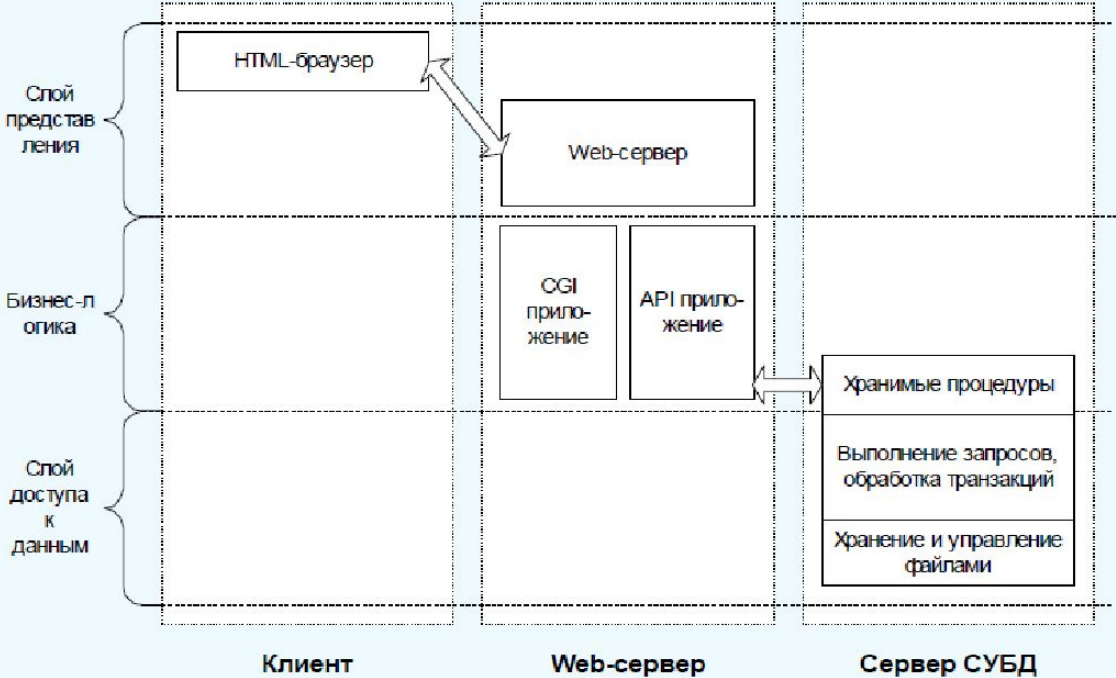

Модель сервера СУБД

Трехуровневая клиент-серверная архитектура

Трехуровневая клиент-серверная архитектура

Модель сервера приложений

Internet/Intranet – ТЕХНОЛОГИИ

Модель доступа через Intra-/Internet & CGI/API

Архитектура на основе Internet/Intranet с мигрирующими программами

Модель Inter-/Intra-net с мигрирующими программами

Распределенные информационные системы