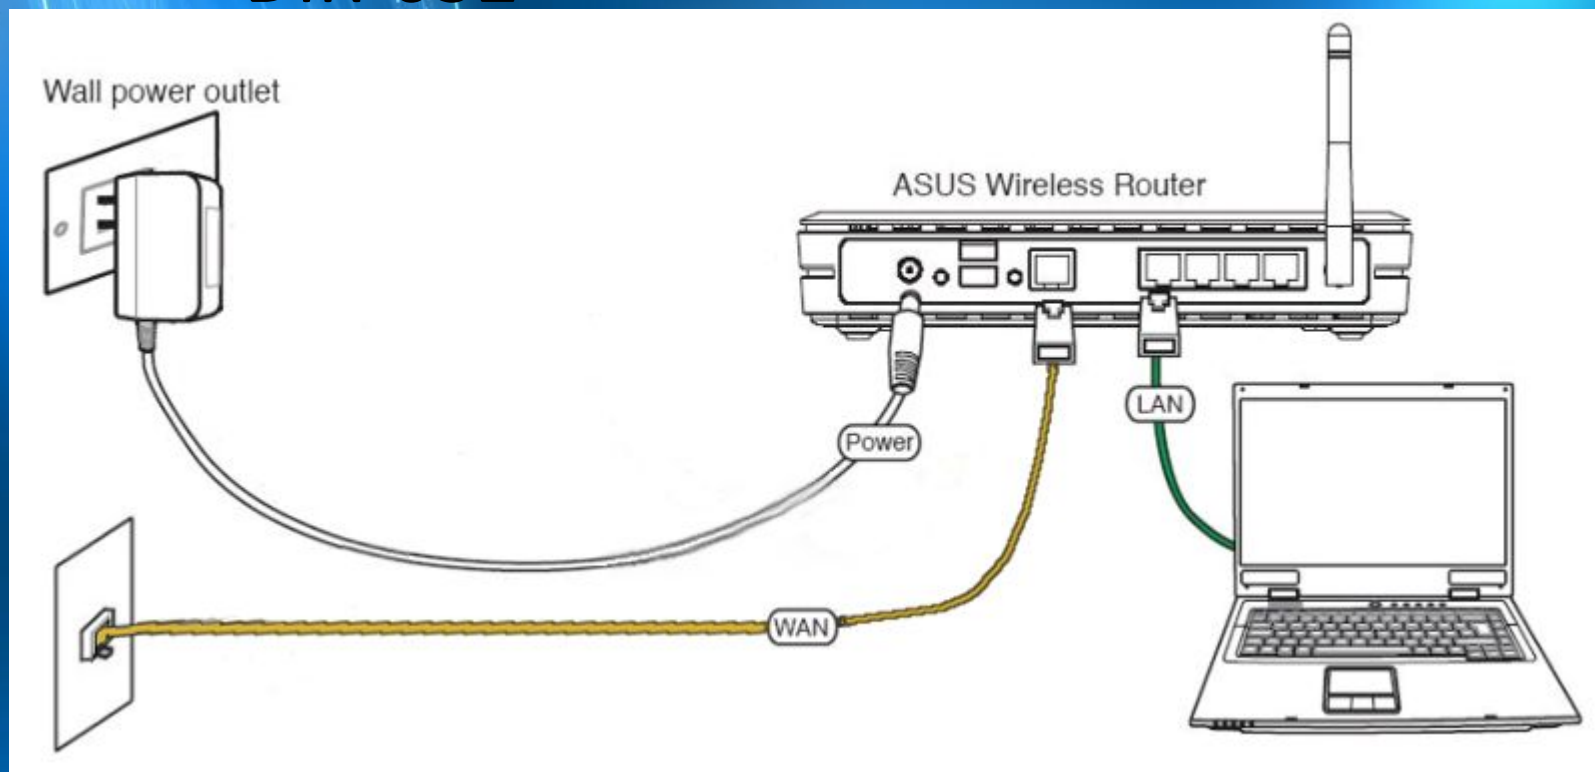

Физическая установка маршрутизатора D-link DIR-632