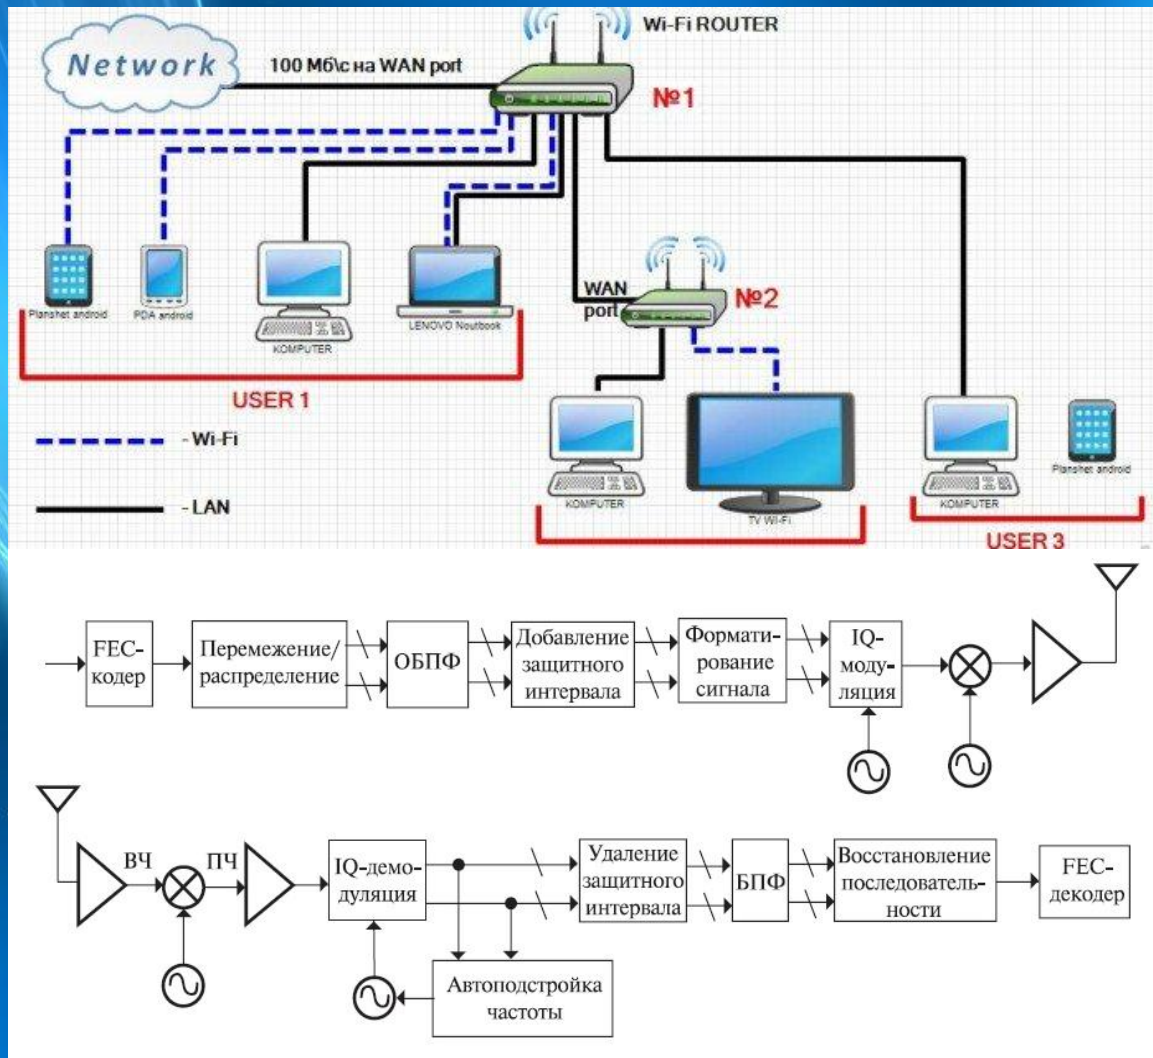

***Маршрутизатор D-Link
DIR-632***

Содержание

- 1) Обоснование актуальности темы дипломного проекта
- 2) Описание конструктивных особенностей роутера D-link DIR-632
- 3) Сравнительная характеристика маршрутизатора D-link DIR-632с предыдущей моделью
- 4) Описание принципа работы маршрутизатора D-link DIR-632
- 5) Физическая установка маршрутизатора D-link DIR-632
- 6) Организация защиты информации при создании локальной сети на базе маршрутизатора D-link DIR-632

Обоснование актуальности темы дипломного проекта

Описание конструктивных особенностей роутера D-link DIR-632

Сравнительная характеристика маршрутизатора D-link DIR-632с предыдущей моделью

Описание принципа работы маршрутизатора D-link DIR-632

Физическая установка маршрутизатора D-link DIR-632

Организация защиты информации при создании локальной сети на базе маршрутизатора D-link DIR-632

NETGEAR genie™
CENTRIA WNDR4700

Выход
Версия микрокода маршрутизатора V1.0.0.34
Авто

Настройки Wi-Fi

Отмена Применить

Выбор региона
Регион: Россия

Wi-Fi сеть (2.4GHz b/g/n)
 Включить широковещание SSID
 Включить изоляцию между беспроводными устройствами

Имя (SSID): NETGEAR24
Канал: Авто
Режим: Up to 195 Mbps