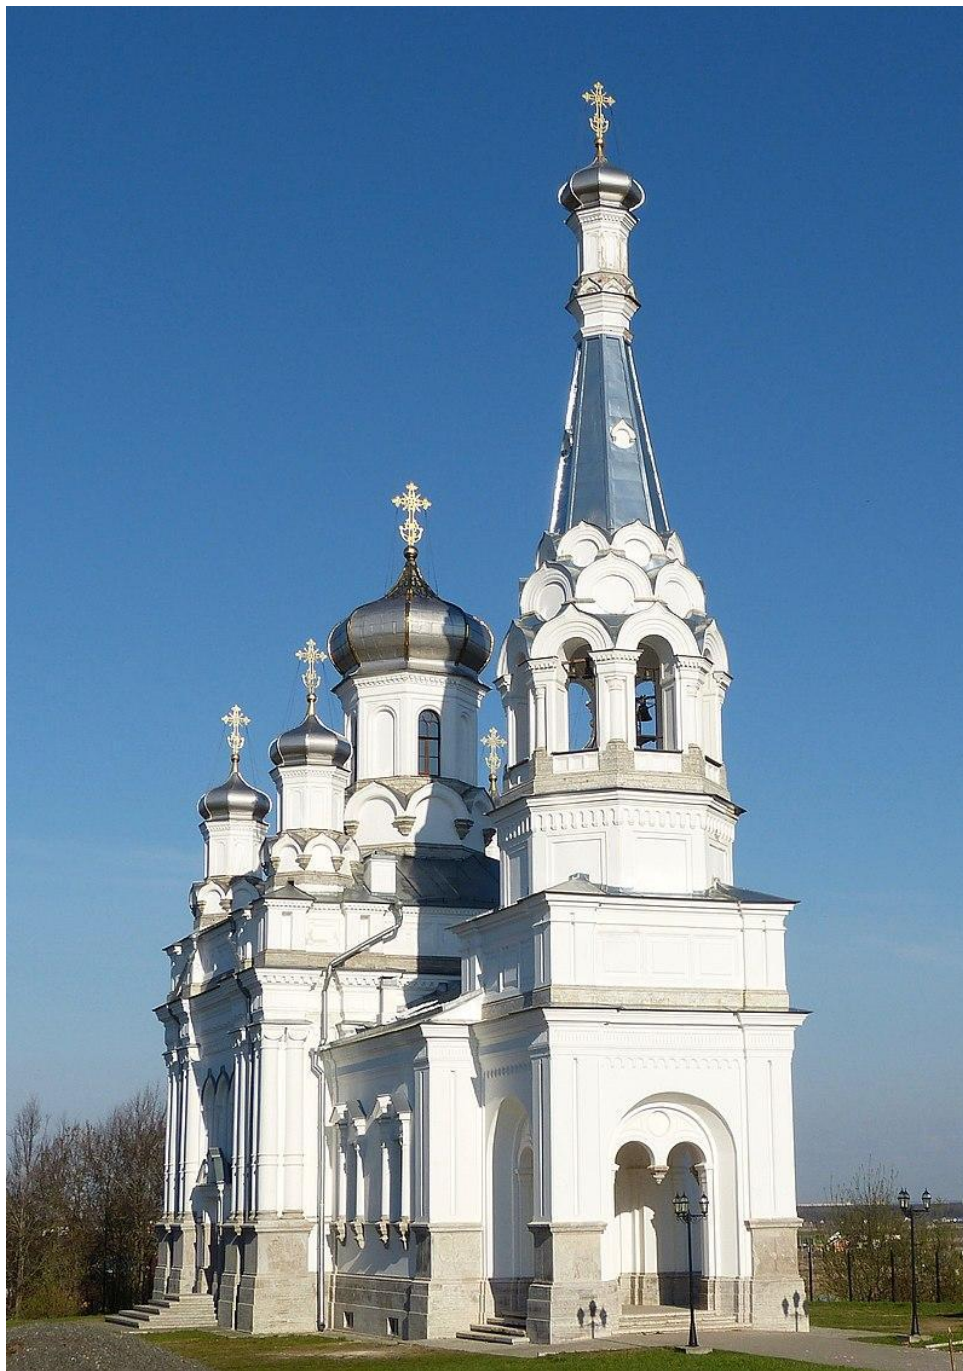

Угадайка!

Живопись

Скульптура

Архитектура

МОСКВА, 1883.

Фот. Франца Шварца в Москве.

СТАНЦІЯ НИКОЛАЕВСКОЙ ЖЕЛЪЗНОЙ ДОРОГИ.

Романтизм