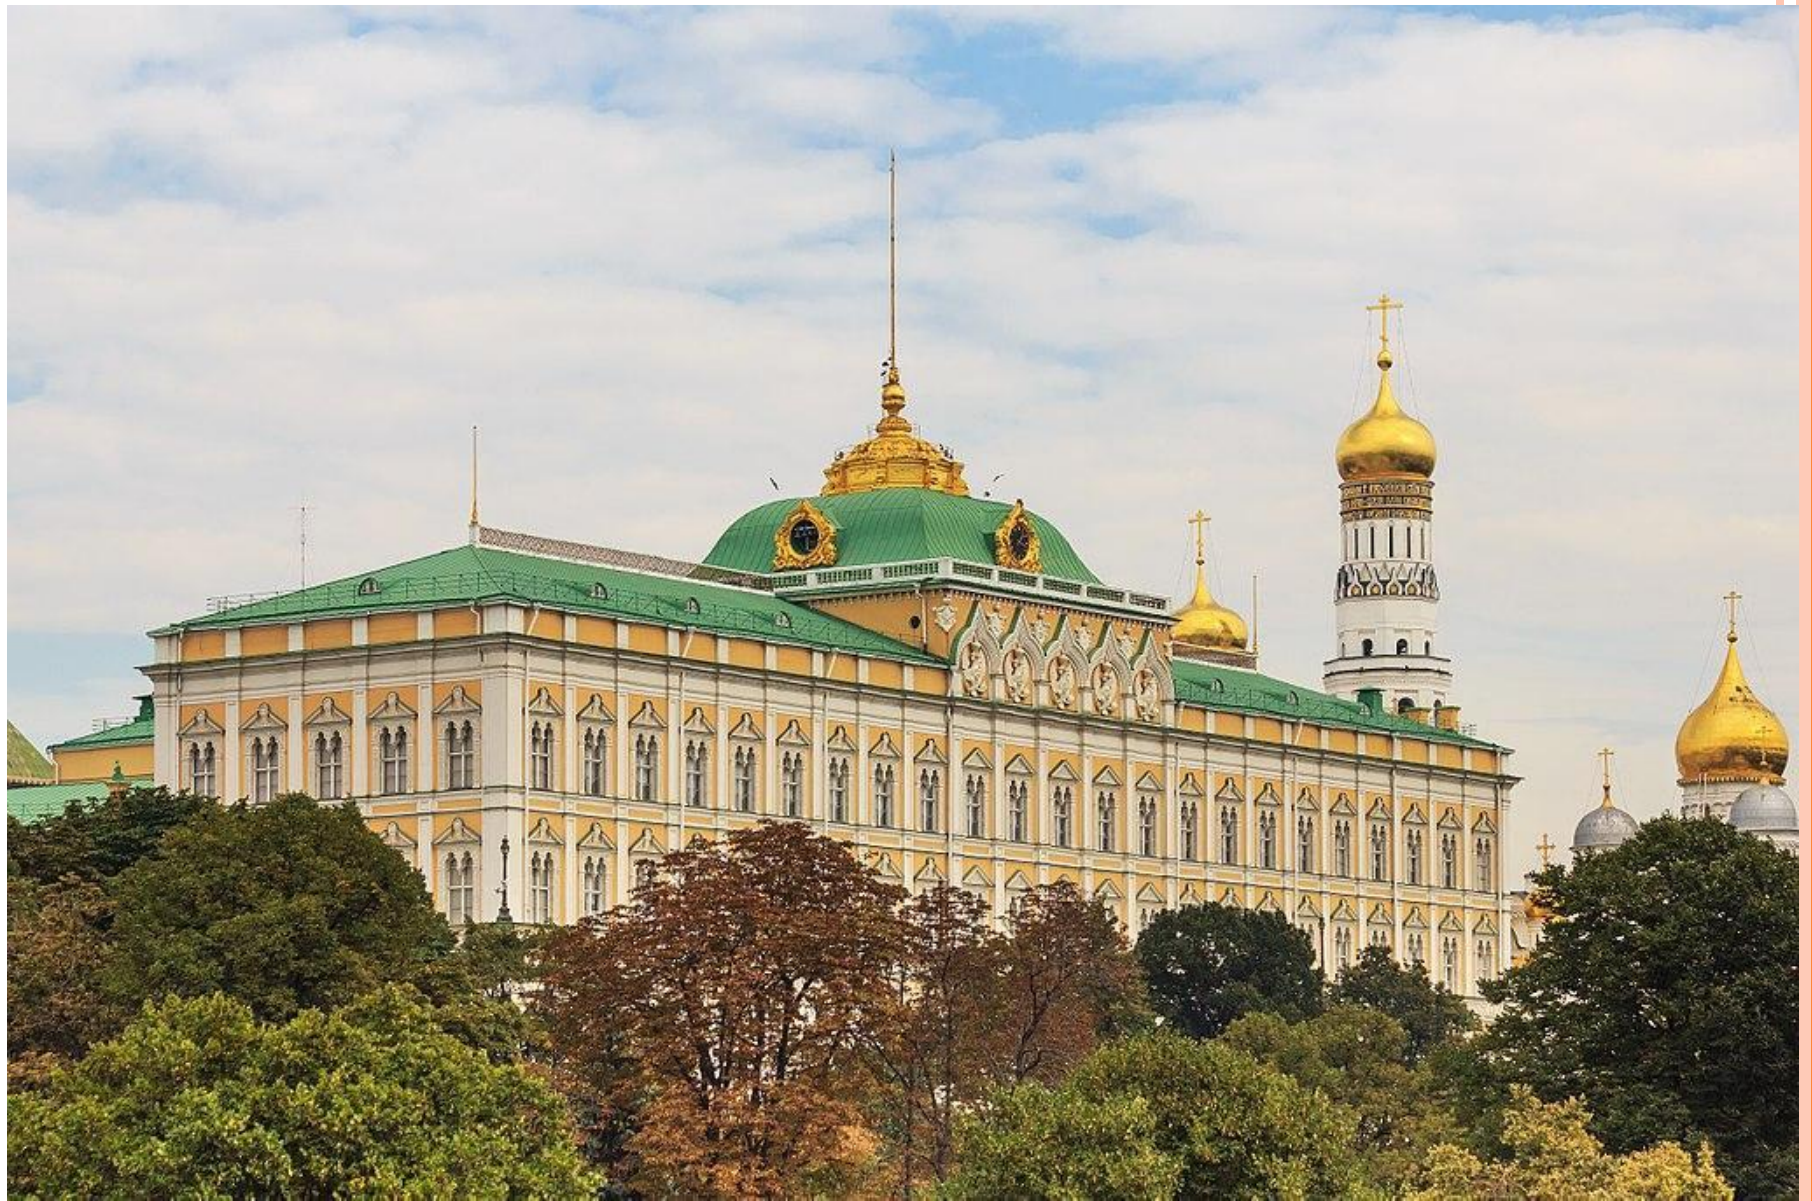

Угадайка!

Живопись

Скульптура

Архитектура

МОСКВА, 1883.

Фот. Франца Шварца в Москве.

СТАНЦІЯ НИКОЛАЕВСКОЙ ЖЕЛЪЗНОЙ ДОРОГИ.

Романтизм