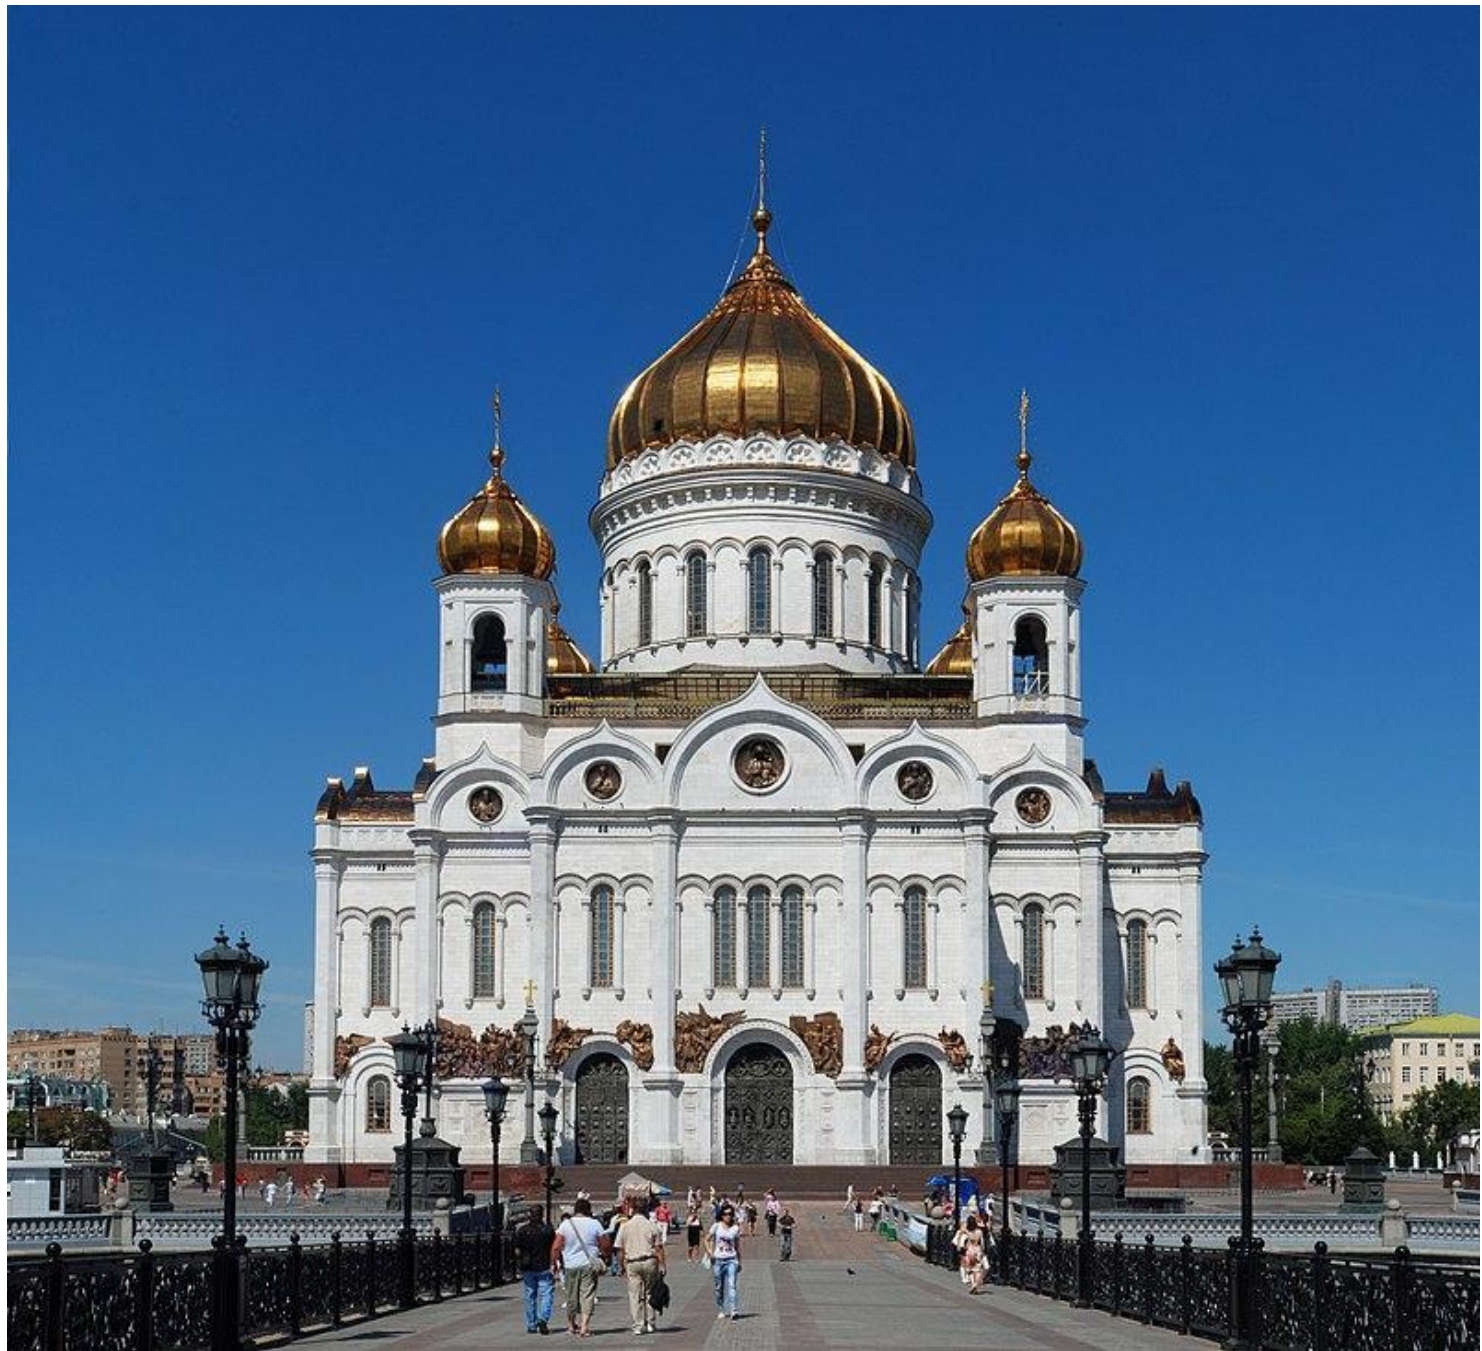

Угадайка!

Живопись

Скульптура

Архитектура

МОСКВА, 1883.

Фот. Франца Шварца в Москве.

СТАНЦІЯ НИКОЛАЕВСКОЙ ЖЕЛЪЗНОЙ ДОРОГИ.

Романтизм