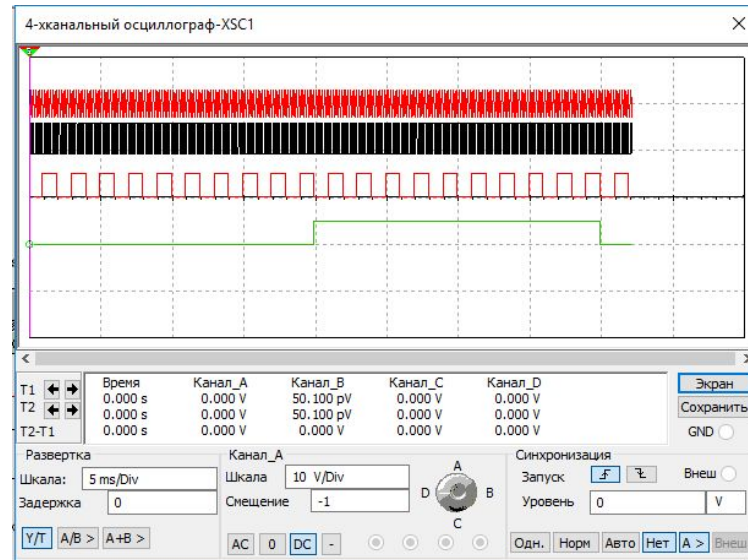

# Структурная схема частотомера