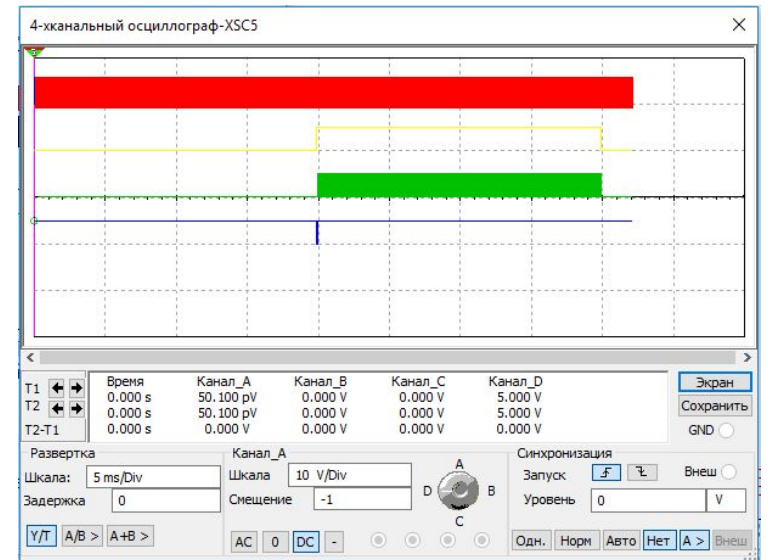

# Структурная схема частотомера