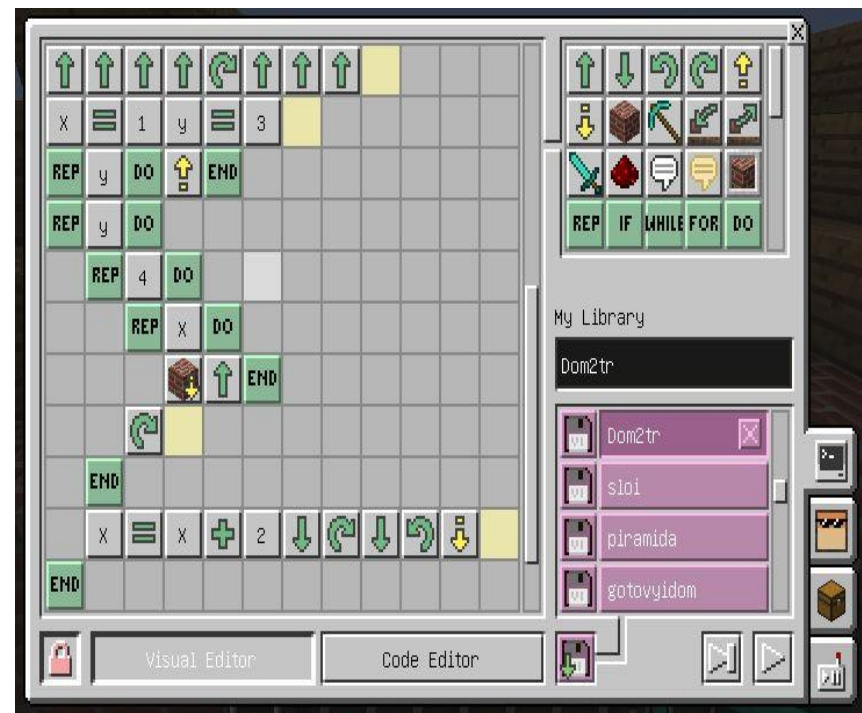

Код часть 2

The image shows the Scratch code editor with a grid of code blocks. The code is as follows:

```
1  
REP 1 DO  
  END  
2  
3  
4  
REP 1 DO  
  END  
5  
↑ ↑ ↑  
REP 2 DO
```

The right sidebar shows a 'My Library' section with the following items:

- gotovyidom
- sloi
- piramida
- gotovyidom
- lestniza

The bottom of the editor has tabs for 'Visual Editor' and 'Code Editor'.

Код часть 2 прод

The image shows the Scratch code editor with a grid of code blocks. The code is as follows:

The bottom of the editor has tabs for 'Visual Editor' and 'Code Editor'.

Дом с треугольной крышей

Вид

Код часть 1 венец

Дом с треугольной крышей

Код часть 2

Код часть 2 прод

Башня охранная

Вид

Код часть 1 венец

Код часть 2

Зимний сад

Вид

Код венец

Зимний сад

Код венец прод