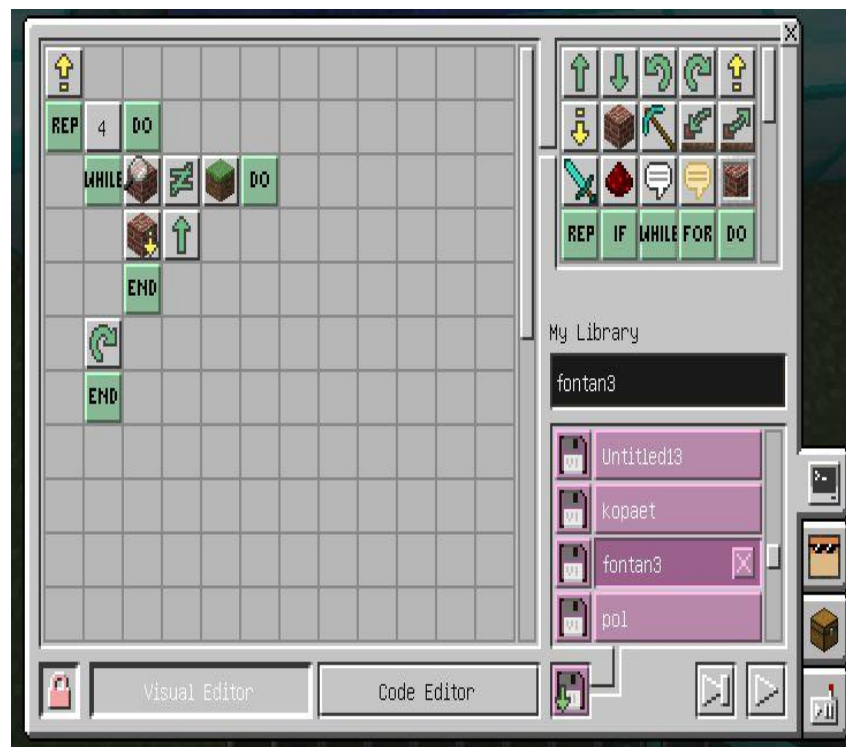

Код часть 2

Фонтан

Вид

Код яма

Фонтан

Код копает с укладкой
нижних блоков

Код укладка стены

Фонтан

Код укладка второй
стены

Код столб

Мост

Вид

Код

Ров

Вид

Код