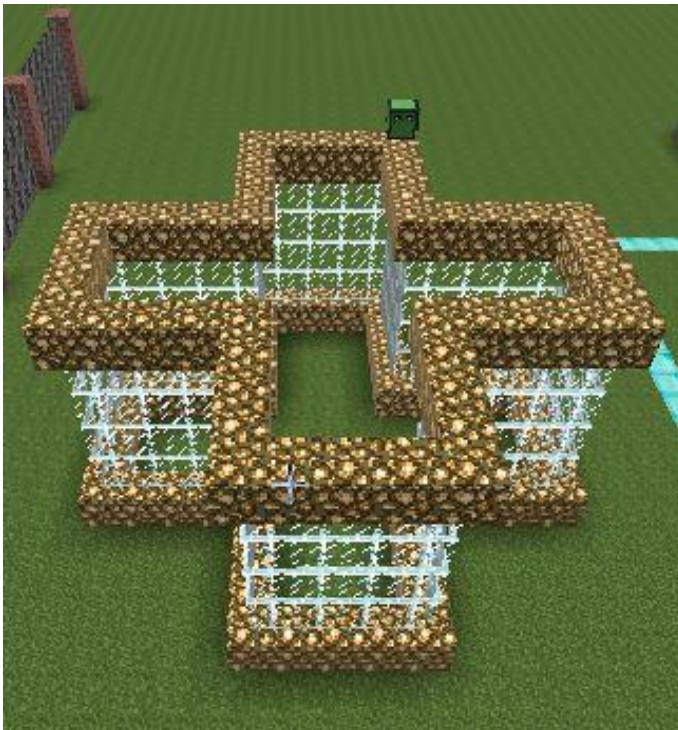

Деревня Кирилла

Пирамида

Вид

Код часть 1

Дом с плоской крышей

Вид

Код часть 1 венец

Дом с плоской крышей

Код часть 2

The image shows the Scratch code editor with a grid of code blocks. The code is as follows:

```
1  
REP 1 DO  
  END  
2  
3  
4  
REP 1 DO  
  END  
5  
↑ ↑ ↑  
REP 2 DO
```

The right sidebar shows a 'My Library' section with the following items:

Вид

Код часть 1 венец

Код часть 2

Зимний сад

Вид

Код венец

Зимний сад

Код венец прод

Код часть 2

Фонтан

Вид

Код яма

Фонтан

Код копает с укладкой
нижних блоков

Код укладка стены

Фонтан