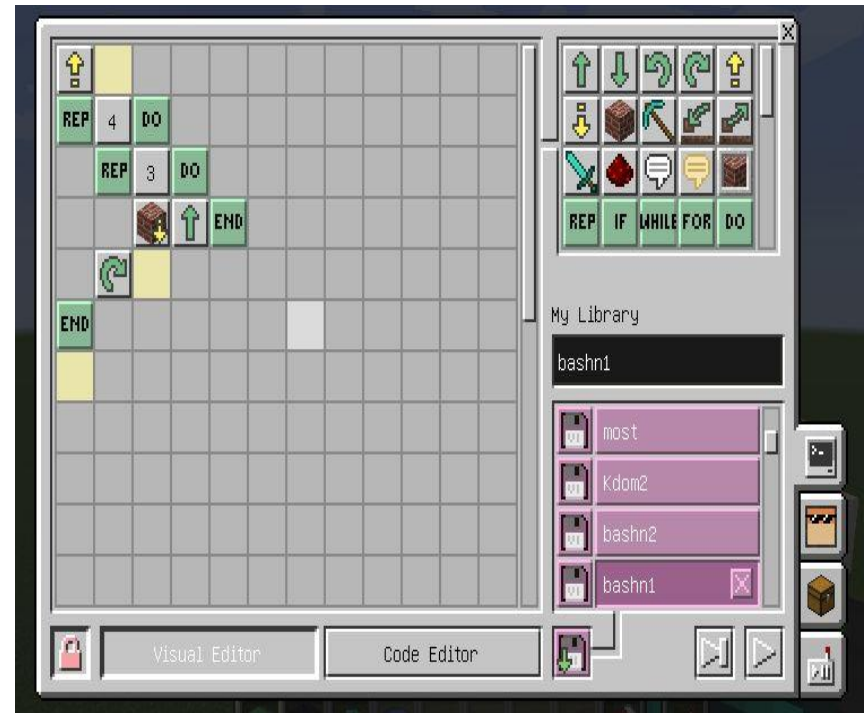

Код часть 2

The image shows the Scratch code editor with a grid of code blocks. The code is as follows:

```
1  
REP 1 DO  
  END  
2  
3  
4  
REP 1 DO  
  END  
5  
↑ ↑ ↑  
REP 2 DO
```

The right sidebar shows a 'My Library' section with the following items:

The bottom of the editor has tabs for 'Visual Editor' and 'Code Editor'.

Дом с треугольной крышей

Вид

Код часть 1 венец

Дом с треугольной крышей

Код часть 2

Код часть 2 прод

Башня охранная

Вид

Код часть 1 венец

Код часть 2

Зимний сад

Вид

Код венец

Зимний сад

Код венец прод