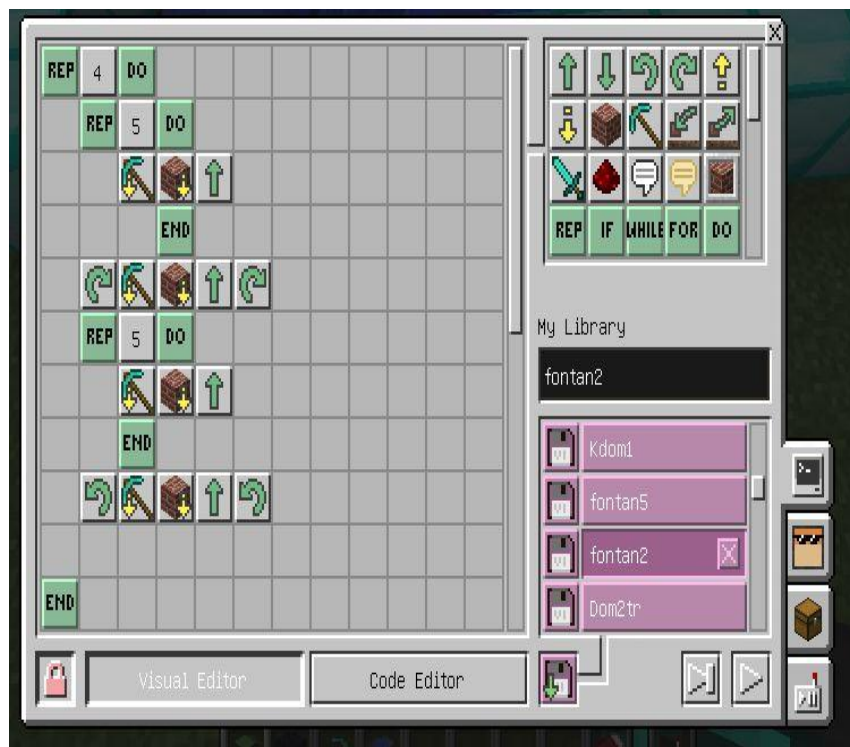

Код часть 2

Фонтан

Вид

Код яма

Фонтан

Код копает с укладкой
нижних блоков

Код укладка стены

Фонтан

Код укладка второй
стены

Код столб

Мост

Вид

Код

Ров

Вид

Код

Забор

Вид

Код столб

Забор

Код часть 2

Код часть 2 прод

Дорожки

Вид