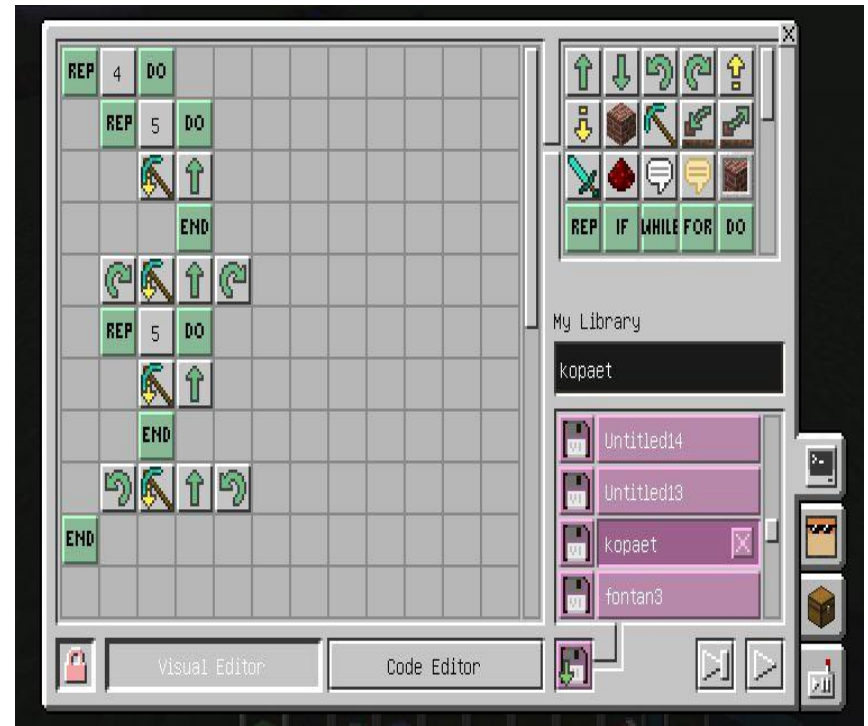

Код часть 2

The image shows the Scratch code editor with a grid of code blocks. The code is as follows:

```
1  
REP 1 DO  
  END  
2  
3  
4  
REP 1 DO  
  END  
5  
↑ ↑ ↑  
REP 2 DO
```

The right sidebar shows a 'My Library' section with the following items:

Код часть 2

Фонтан

Вид

Код яма

Фонтан

Код копает с укладкой
нижних блоков

Код укладка стены

Фонтан