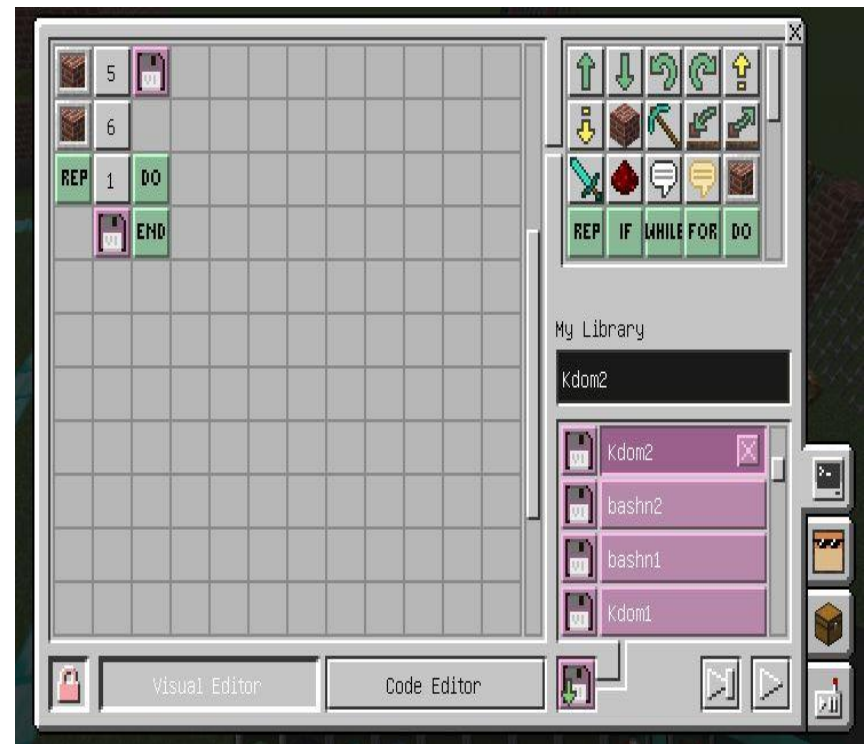

Зимний сад

Код венец прод

Код часть 2