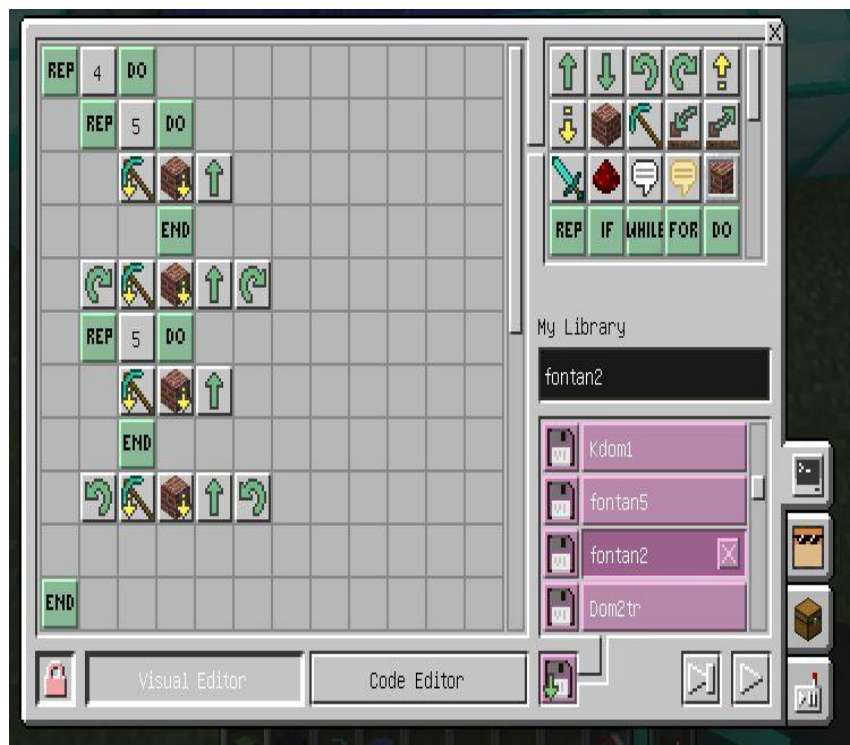

## Код часть 2

# Фонтан

Вид

Код яма

# Фонтан

Код копает с укладкой  
нижних блоков

Код укладка стены