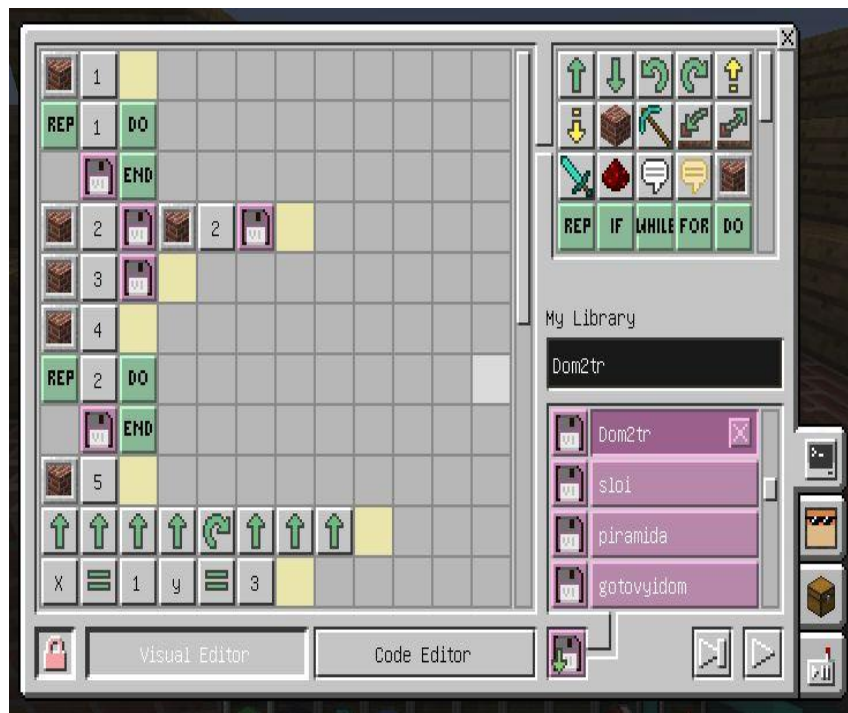

Код часть 2

The image shows the Scratch code editor with a grid of code blocks. The code is as follows:

```
1  
REP 1 DO  
  END  
2  
3  
4  
REP 1 DO  
  END  
5  
↑ ↑ ↑  
REP 2 DO
```

The right sidebar shows a 'My Library' section with the following items:

- gotovyidom
- sloi
- piramida
- gotovyidom
- lestniza

The bottom of the editor has tabs for 'Visual Editor' and 'Code Editor'.

Код часть 2 прод

The image shows the Scratch code editor with a grid of code blocks. The code is as follows:

The bottom of the editor has tabs for 'Visual Editor' and 'Code Editor'.

Дом с треугольной крышей

Вид

Код часть 1 венец

Дом с треугольной крышей

Код часть 2

Код часть 2 прод

Башня охранная

Вид

Код часть 1 венец

Код часть 2

Зимний сад

Вид

Код венец

Зимний сад

Код венец прод