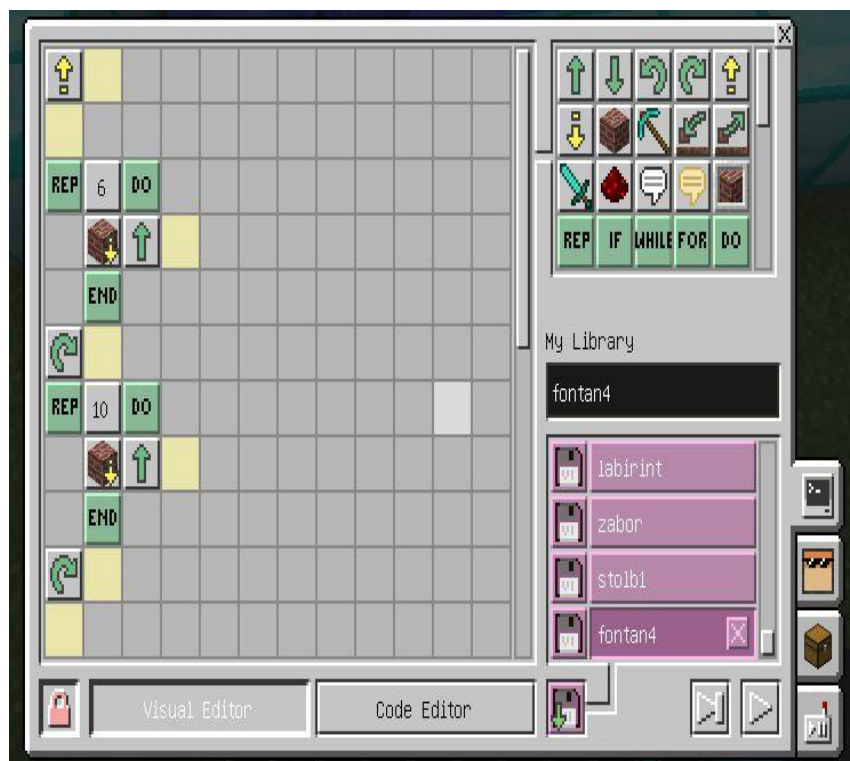

Код часть 2

Фонтан

Вид

Код яма

Фонтан

Код копает с укладкой
нижних блоков

Код укладка стены

Фонтан

Код укладка второй
стены

Код столб

Мост

Вид

Код

Ров

Вид

Код