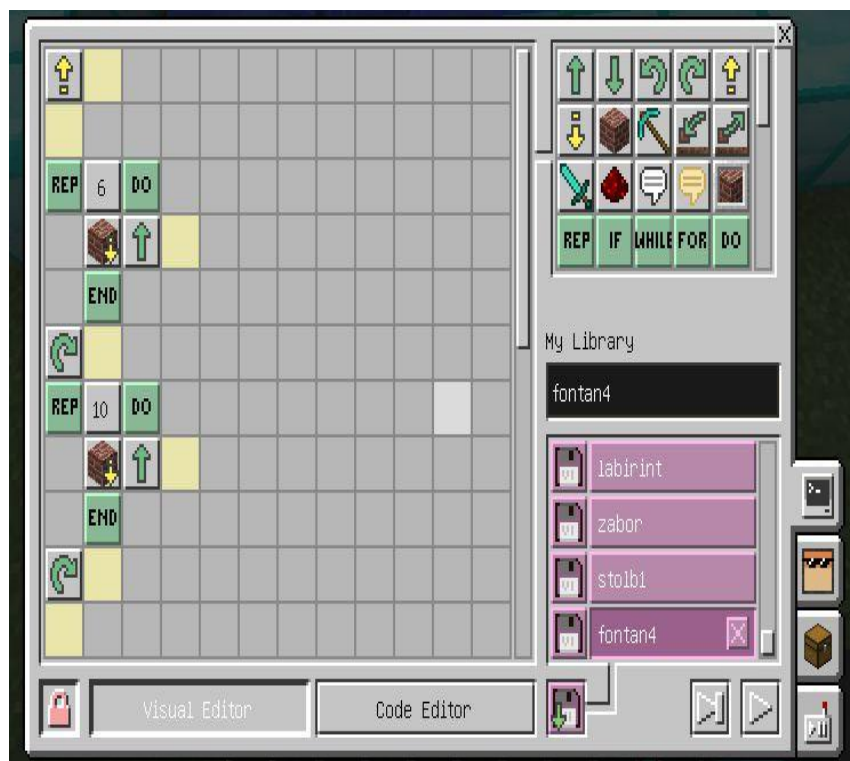

Фонтан

Код укладка второй стены