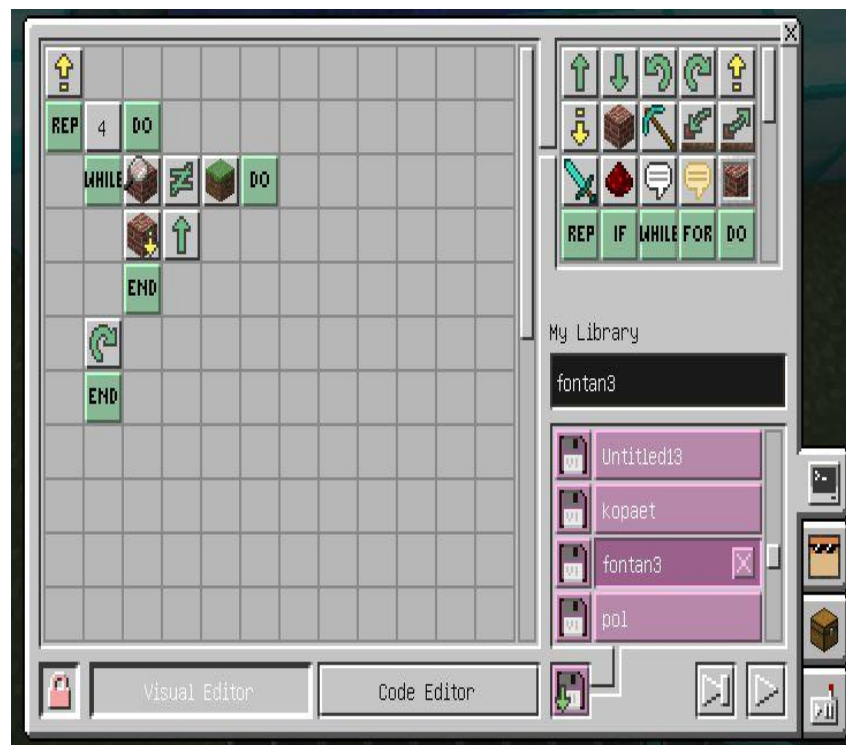

## Код часть 2

# Фонтан

Вид

Код яма

# Фонтан

Код копает с укладкой  
нижних блоков

Код укладка стены