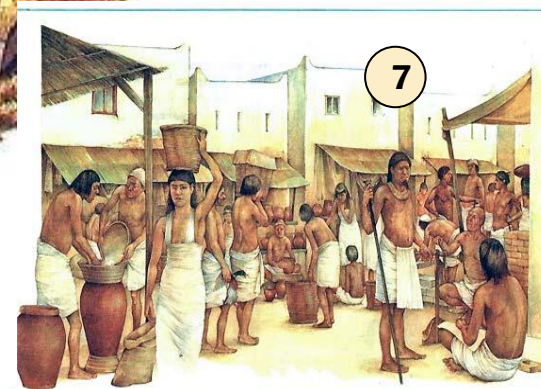

The background of the slide is a golden-brown wall relief from an ancient Egyptian tomb. It depicts three standing figures in traditional Egyptian attire, including long kilt-like dresses and broad collars. The central figure is flanked by two other figures, and they appear to be holding hands or objects. Hieroglyphs are visible in columns above and below the figures. The overall style is characteristic of the Late Period of ancient Egypt.

Одежда

Земледелие

Земледелие

1. Шадуф. Противовес облегчал поднятие ведра с водой из реки.
2. Жнец срезает спелую пшеницу серпом.
3. Вязка снопов.
4. Погрузка снопов в корзины.
5. Приготовление хлеба.
6. Рыбалка.
7. Базар

Ремесла

Развлечения

Самая популярная настольная игра — «Сенет»

Жилье

Домашние животные

Пирамиды

**Пирамида
Хеопса**

Сфинкс