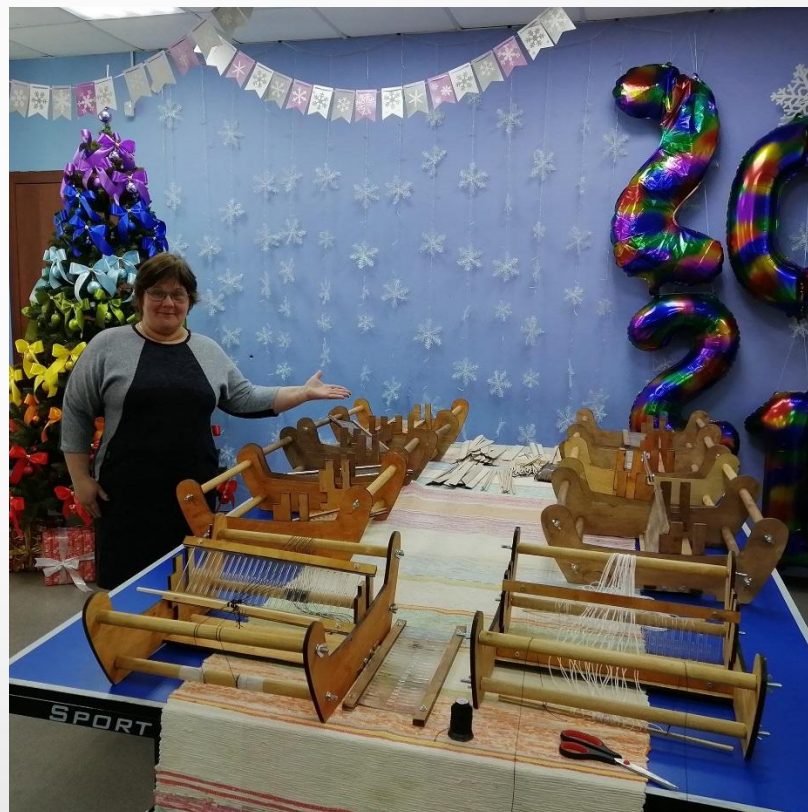

**Ткацкая
мастерская**