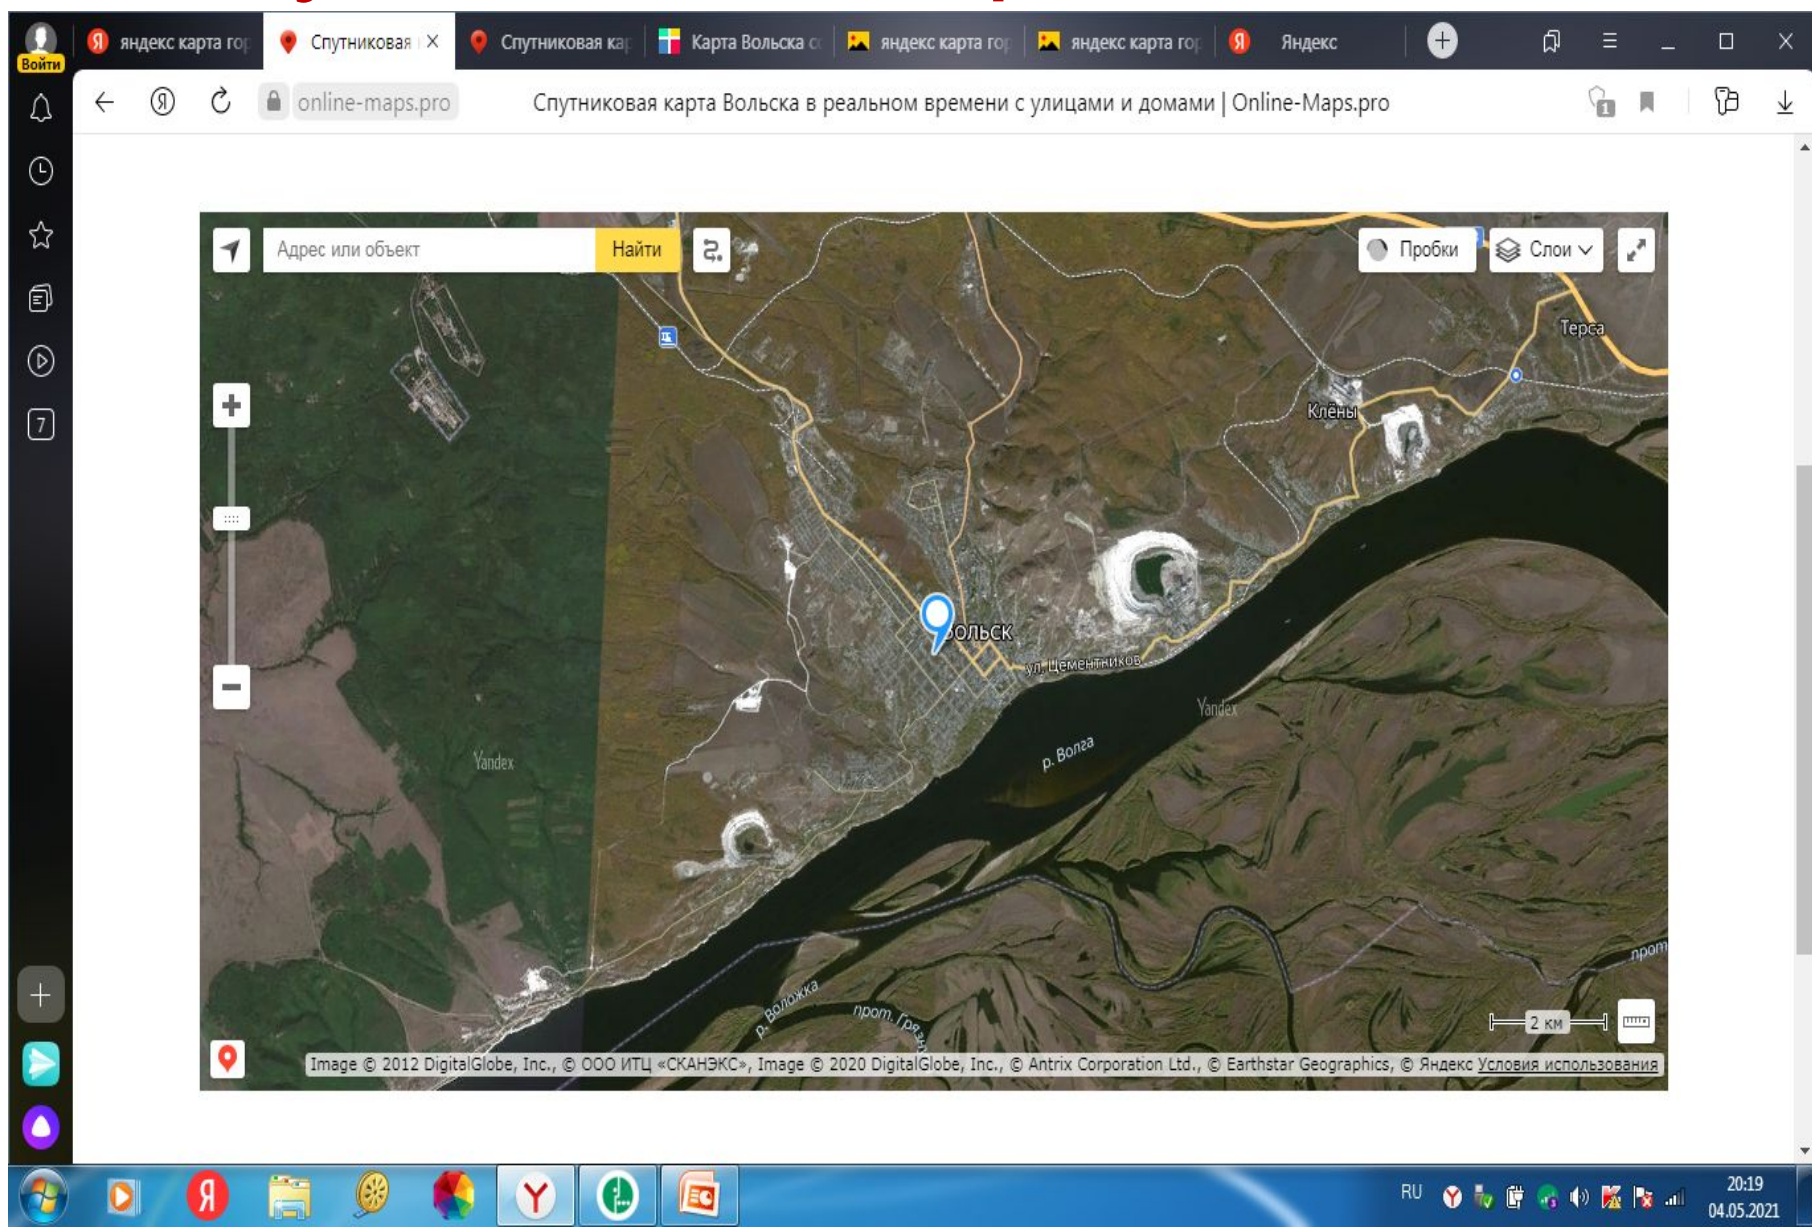

Достопримечательности г. Вольска

Выполнила : педагог доп.образования
МОУ «СОШ с. Терса» Сахаутдинова

Л.В.

Спутниковая карта Вольска

Троицкий собор

The screenshot displays the Yandex Maps interface for the Trinity Cathedral (Троицкий кафедральный собор) in Volsk. The browser window shows the URL [yandex.ru](https://yandex.ru/maps/#/35.311888,47.000000) and the search results for the cathedral. The page features a gallery of three photographs of the building, a 'Добавить фото' (Add photo) button, and a map view. The map shows the cathedral's location at the intersection of Ul. Stetskevich and Ul. Struzhina, with a rating of 4.7 stars and a note 'Закрито до завтра' (Closed tomorrow). The interface includes standard navigation and search controls, and the Windows taskbar is visible at the bottom.

Городской парк

Набережная

Главная городская площадь. Мемориальный комплекс.