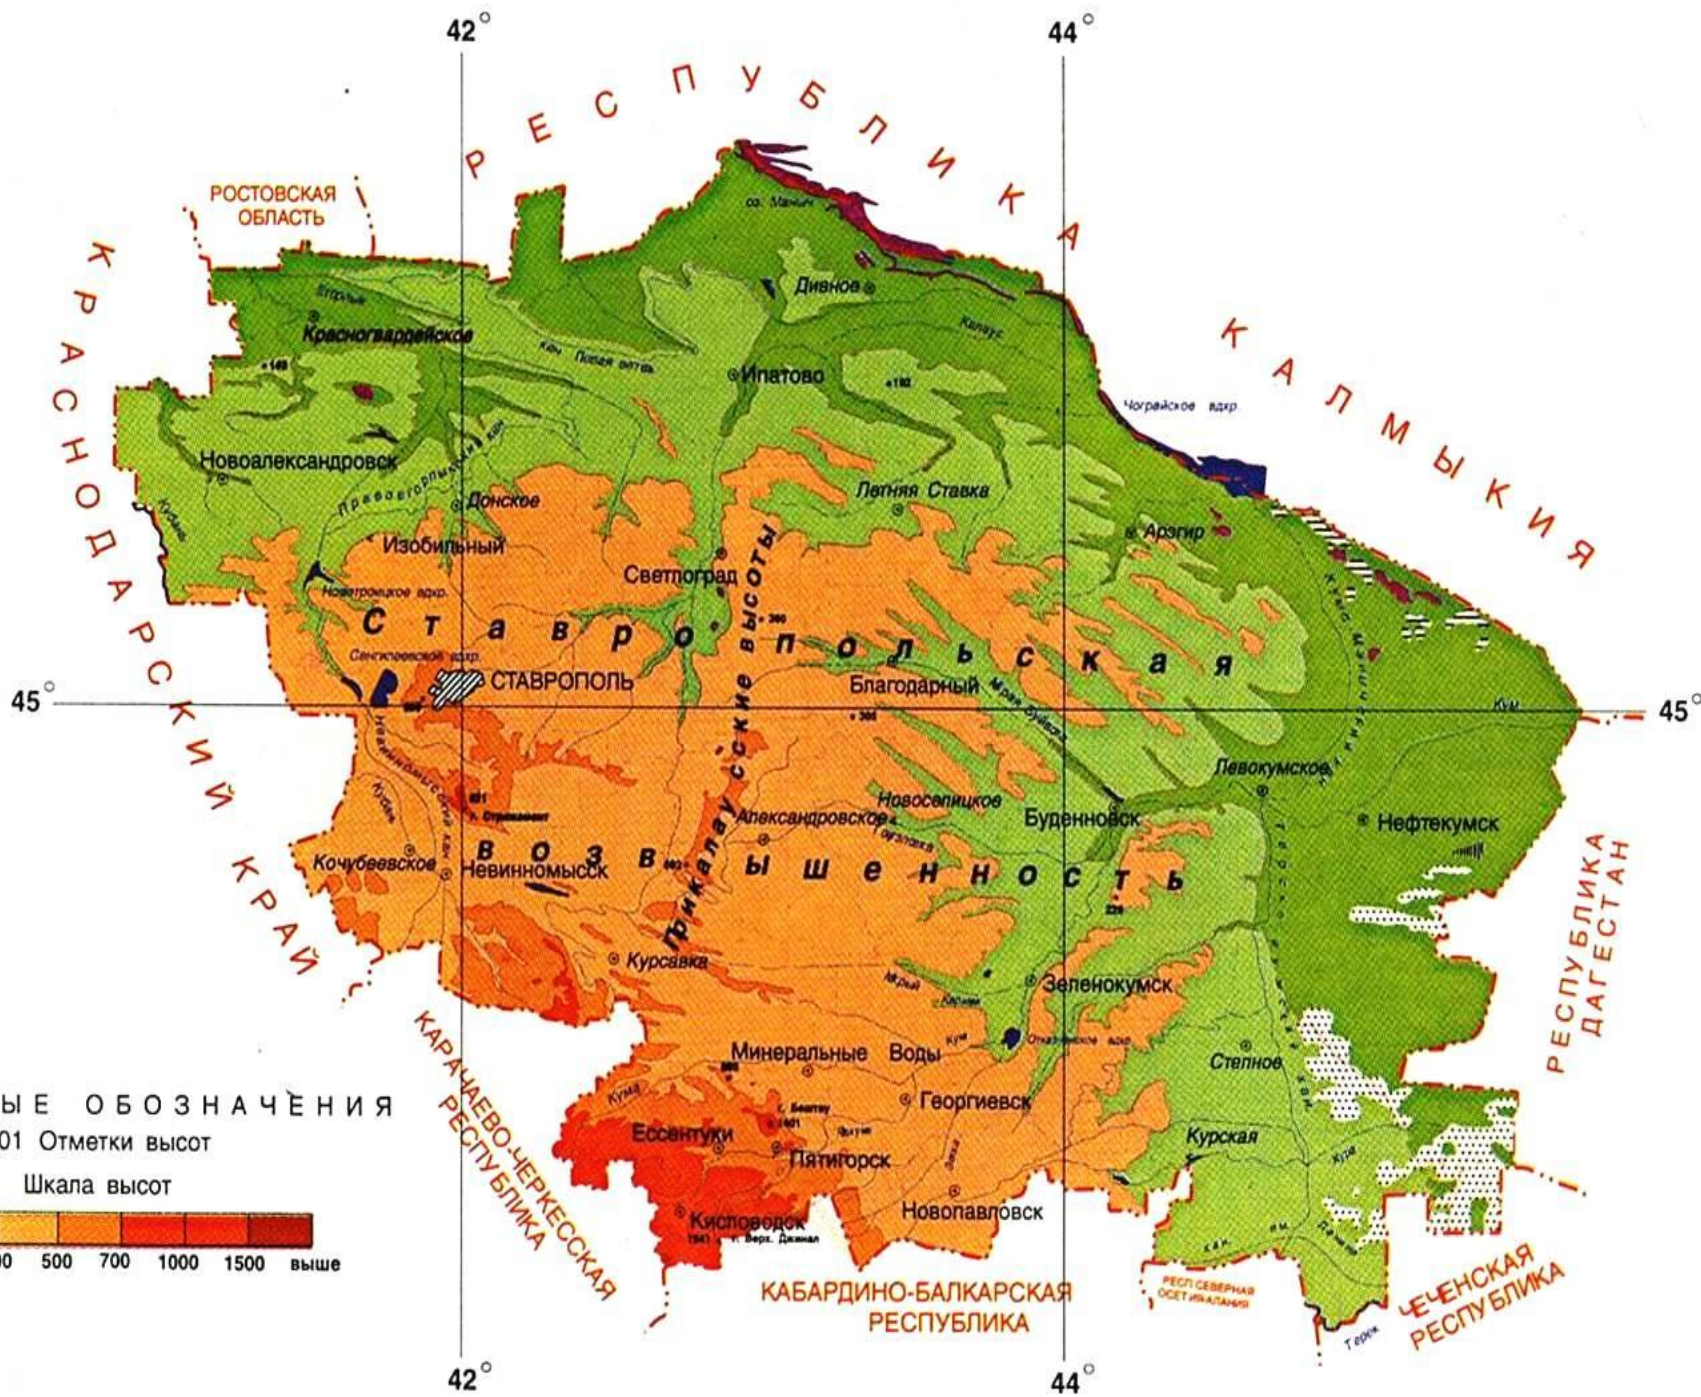

A1

f_x

	A	B	C	D	E	F	G
1							
2							
3							
4	Ячейка	Строка					
5							
6							
7							
8							
9							
10							

Столбец

Кассовый расчет

Наименование	Цена (руб.)	Количество (шт.)	Общая стоимость (руб.)
Тетрадь	3,5	25	
Альбом	34,8	5	
		Итого:	

**Наличные деньги – 300
рублей**

Задача

физминутка

УСЛОВНЫЕ ОБОЗНАЧЕНИЯ

* 1401 Отметки высот

Шкала высот

ниже 100 200 500 700 1000 1500 выше

Ставропольский край (66 тыс. км²) граничит с Ростовской областью (101 тыс. км²), республикой Калмыкией (76 тыс. км²), республикой Дагестан (50 тыс. км²), Чеченской республикой (19 тыс. км²) и другими республиками и краями. Рельеф края разнообразен: высшая точка Ставропольской возвышенности – гора Стрижамент (831 м), это начало реки Большой Егорлык (448 км). В южной части Прикалаусских высот – гора Брык (688 м), откуда берет начало река Калаус (436 км). Через Петровский район проходят Прикалаусские высоты с высшей точкой горой Куцай (302 м). В западной части Ставропольского края протекает река Кубань (970 км), которая берет начало с ледников, горы Эльбрус (2970 м). Река Терек (628 км) берет начало на Главном хребте, под горой Казбек (3800 м), и несет свои воды в Каспийское море. Через курортный город Кисловодск протекает одна из красивейших рек края – Подкумок (155 км).

Реки	км
Большой Егорлык	448
Калаус	436
Кубань	970
Терек	628
Подкумок	155
Горы	м
Стрижамент	831
Брык	688
Куцай	302
Эльбрус	2970
Казбек	3800
Площади территорий	тыс. км²
Ставропольский край	66
Ростовская область	101
Калмыкия	76
Дагестан	50
Чеченская республика	19