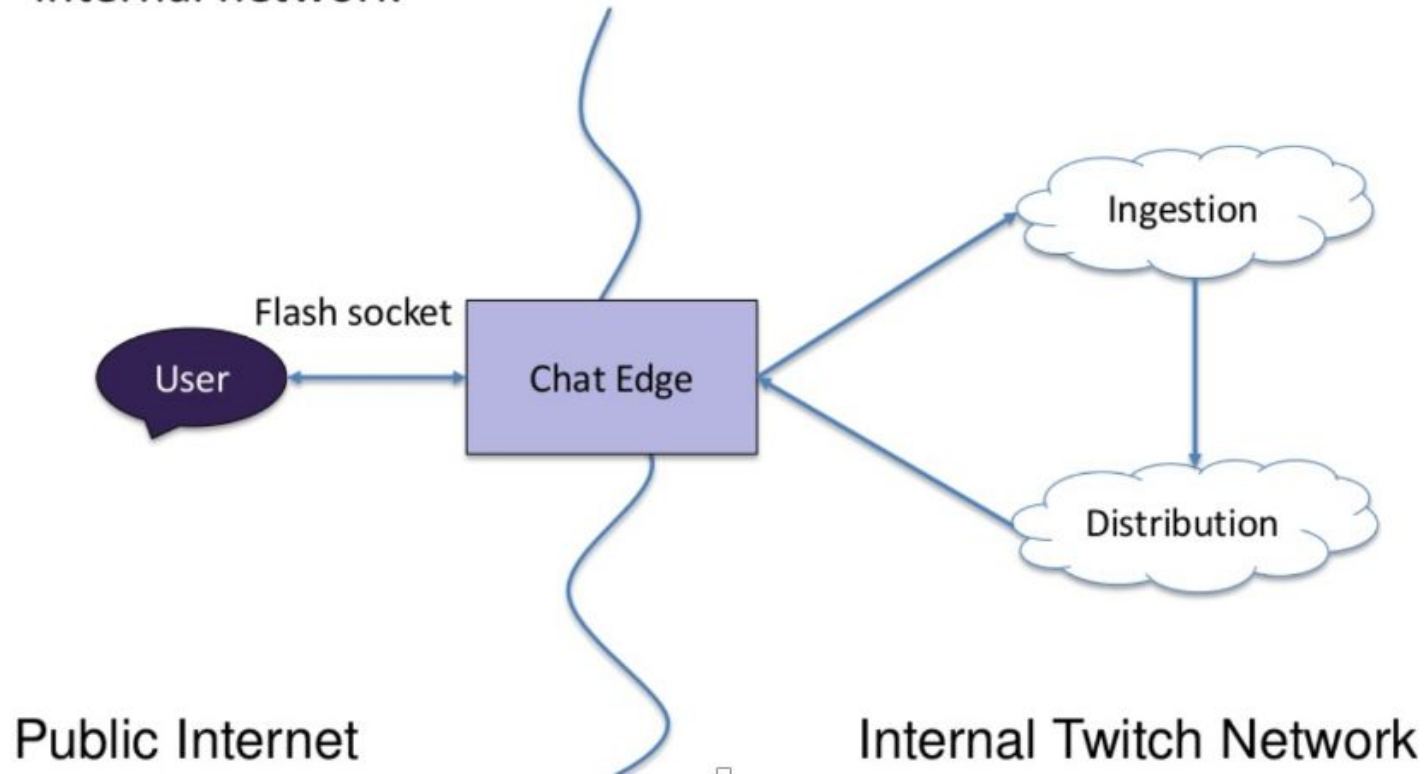

[Click here to watch the CafeID community in action!](#)

Обзор стека технологий

Видеосистема

- Захват видео;
- Система транскодирования;
- Распределение и Edge;
- VOD (Video on Demand).

Видеосистема

Видеосистема

Видеосистема

Чат

- Edge;
- Pubsub;
- Clue;
- Room.

Chat

Edge Server: Sits at the “edge” of the public internet and Twitch’s internal network

Web API и данные

- Веб-API;
- Службы поиска и обнаружения;
- Системы доходов;
- Административные инструменты.

Веб и клиентские приложения

- Desktop веб-приложение;
- Native приложения(iOS и Android);
- Консольные приложения.

Инфраструктура Data Sciens

- Конвейер данных;
- Поточковые сборщики.

Пример проведенных исследований