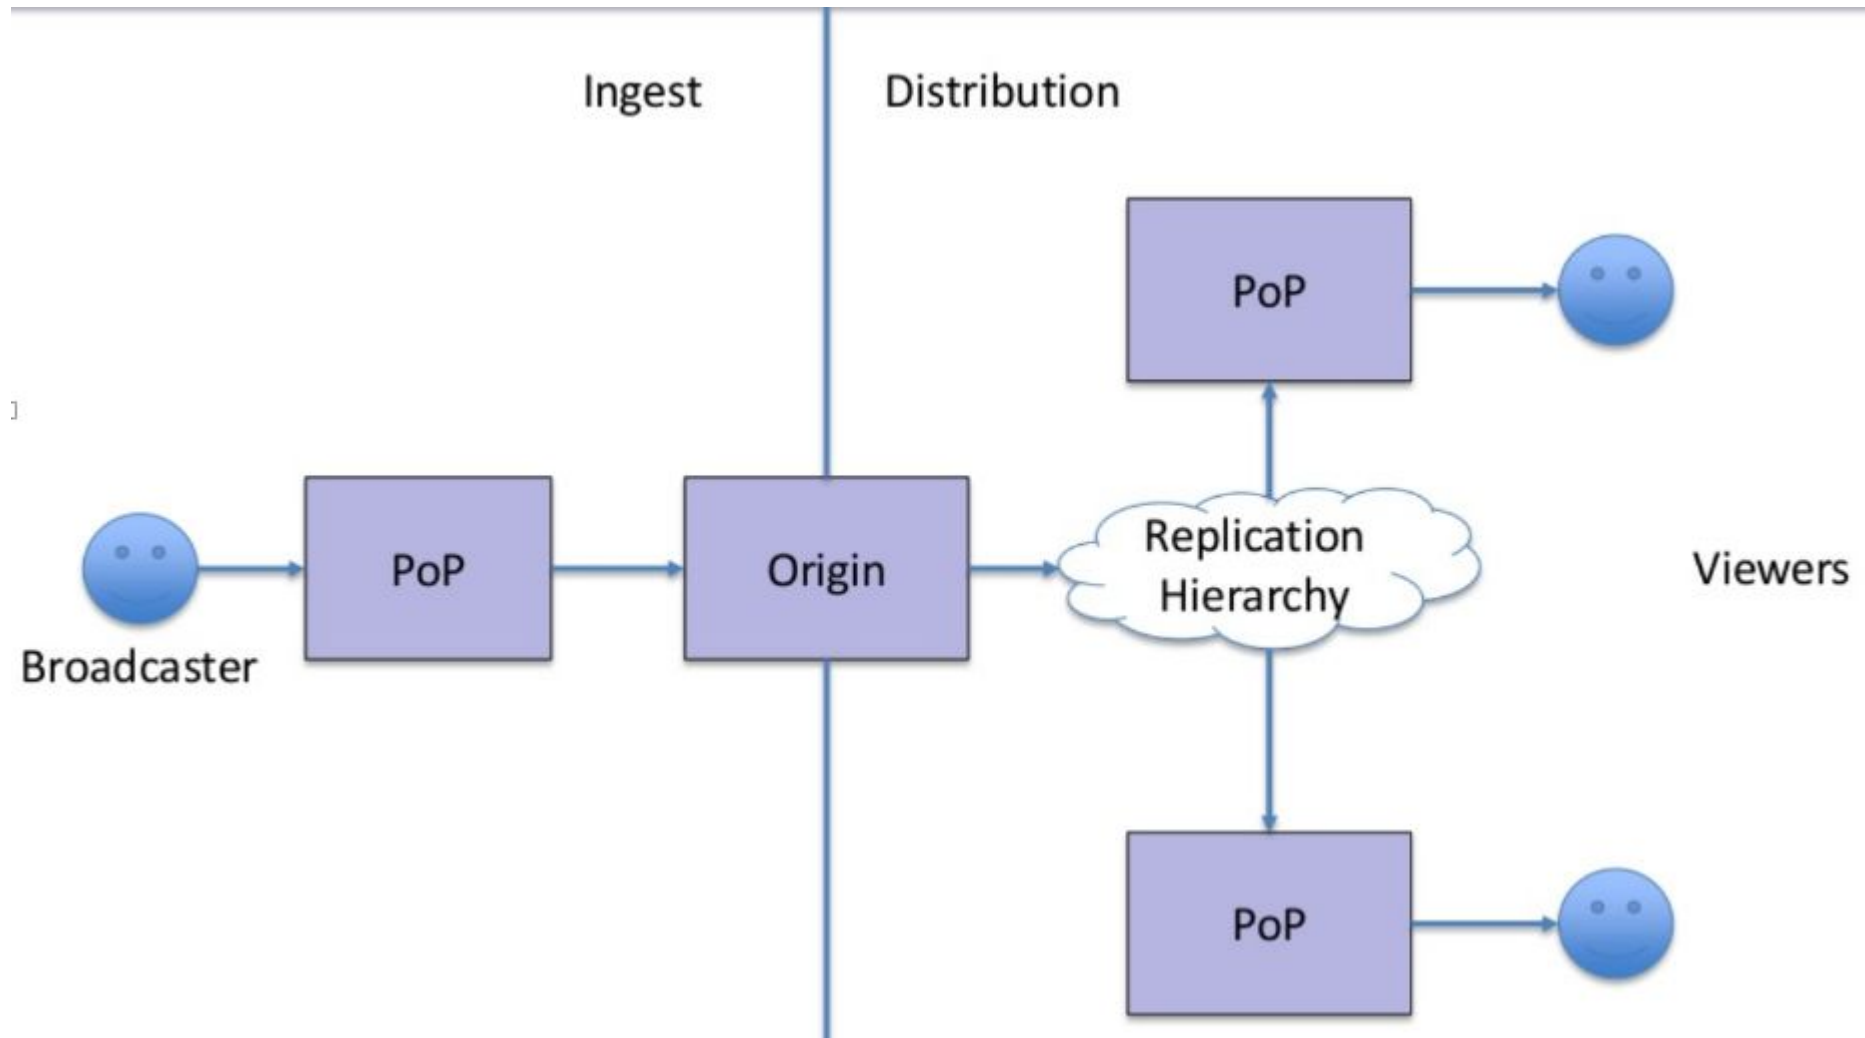

[Click here to watch the CafeID community in action!](#)

Обзор стека технологий

Видеосистема

- Захват видео;
- Система транскодирования;
- Распределение и Edge;
- VOD (Video on Demand).

Видеосистема

Видеосистема

Видеосистема

Чат

- Edge;
- Pubsub;
- Clue;
- Room.

Chat

Edge Server: Sits at the “edge” of the public internet and Twitch’s internal network

Web API и данные

- Веб-API;
- Службы поиска и обнаружения;
- Системы доходов;
- Административные инструменты.

TABLE I: The details about Twitch REST APIs in our crawler

REST APIs	Description
GET /streams/summary	Get the global statistics of streams and views at present
GET /streams	Get the meta file of live streams at present
GET /channels/:channel	Get the number of total views, followers and delay setting of broadcaster's channel
GET /channels/:channel/videos	Get the number of total views, duration of each stream in broadcaster's channel

Инструменты и операционная инфраструктура

- Jenkins;
- Инструменты для быстрого развертывания и отката изменений;
- Ganglia, Graphite и Nagios.
- Распределенный трейсинг.