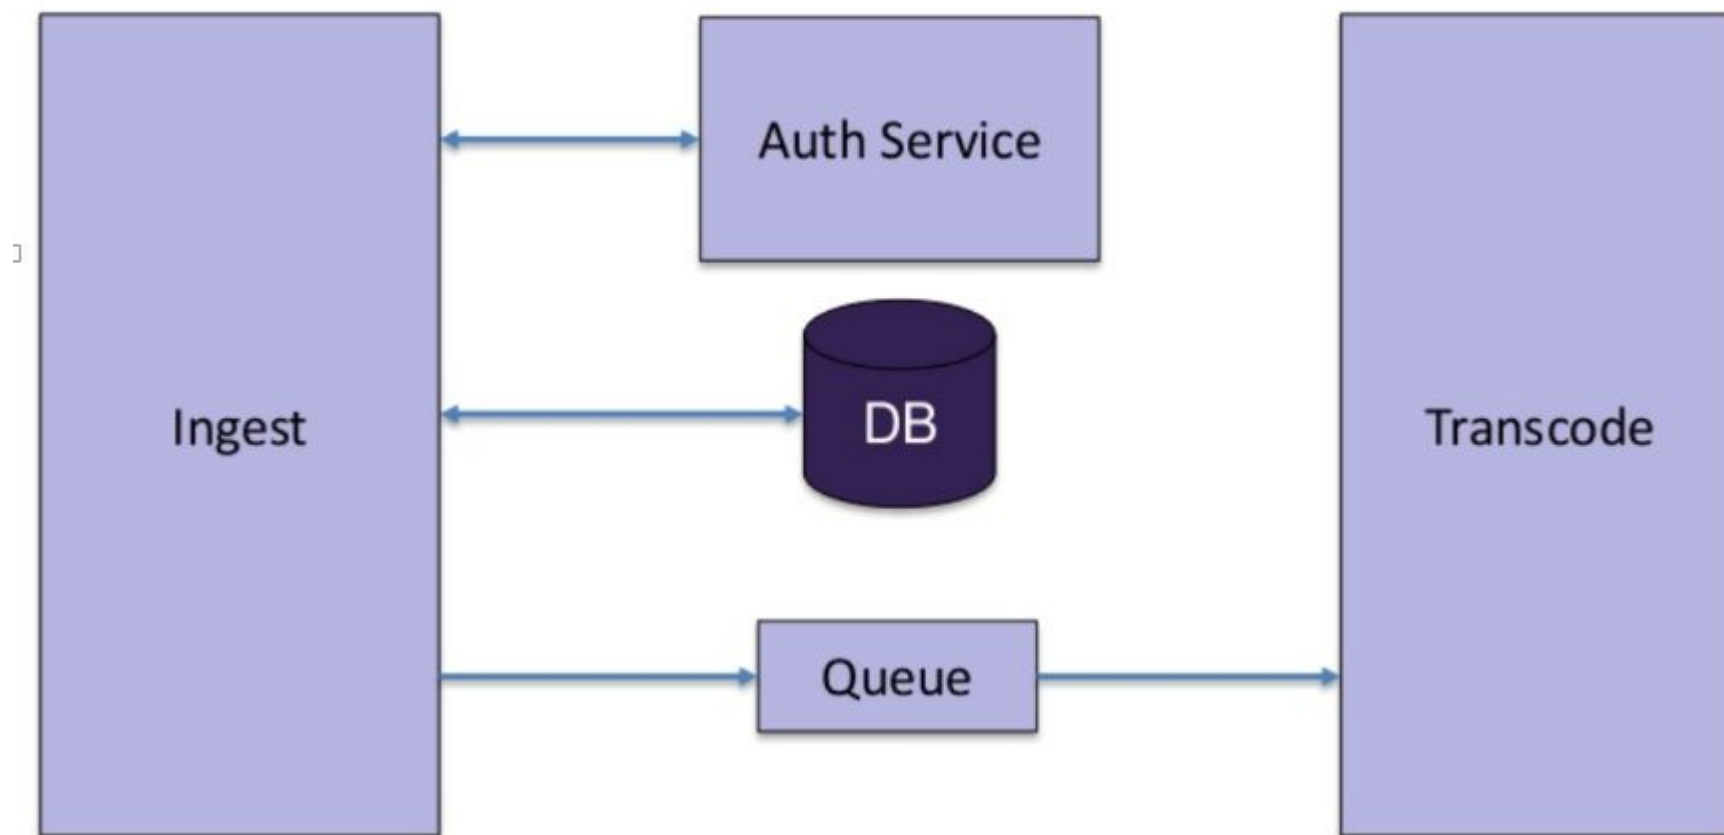

[Click here to watch the CafeID community in action!](#)

Обзор стека технологий

Видеосистема

- Захват видео;
- Система транскодирования;
- Распределение и Edge;
- VOD (Video on Demand).

Видеосистема

Видеосистема

Видеосистема

Чат

- Edge;
- Pubsub;
- Clue;
- Room.

Chat

Edge Server: Sits at the “edge” of the public internet and Twitch’s internal network

Web API и данные

- Веб-API;
- Службы поиска и обнаружения;
- Системы доходов;
- Административные инструменты.