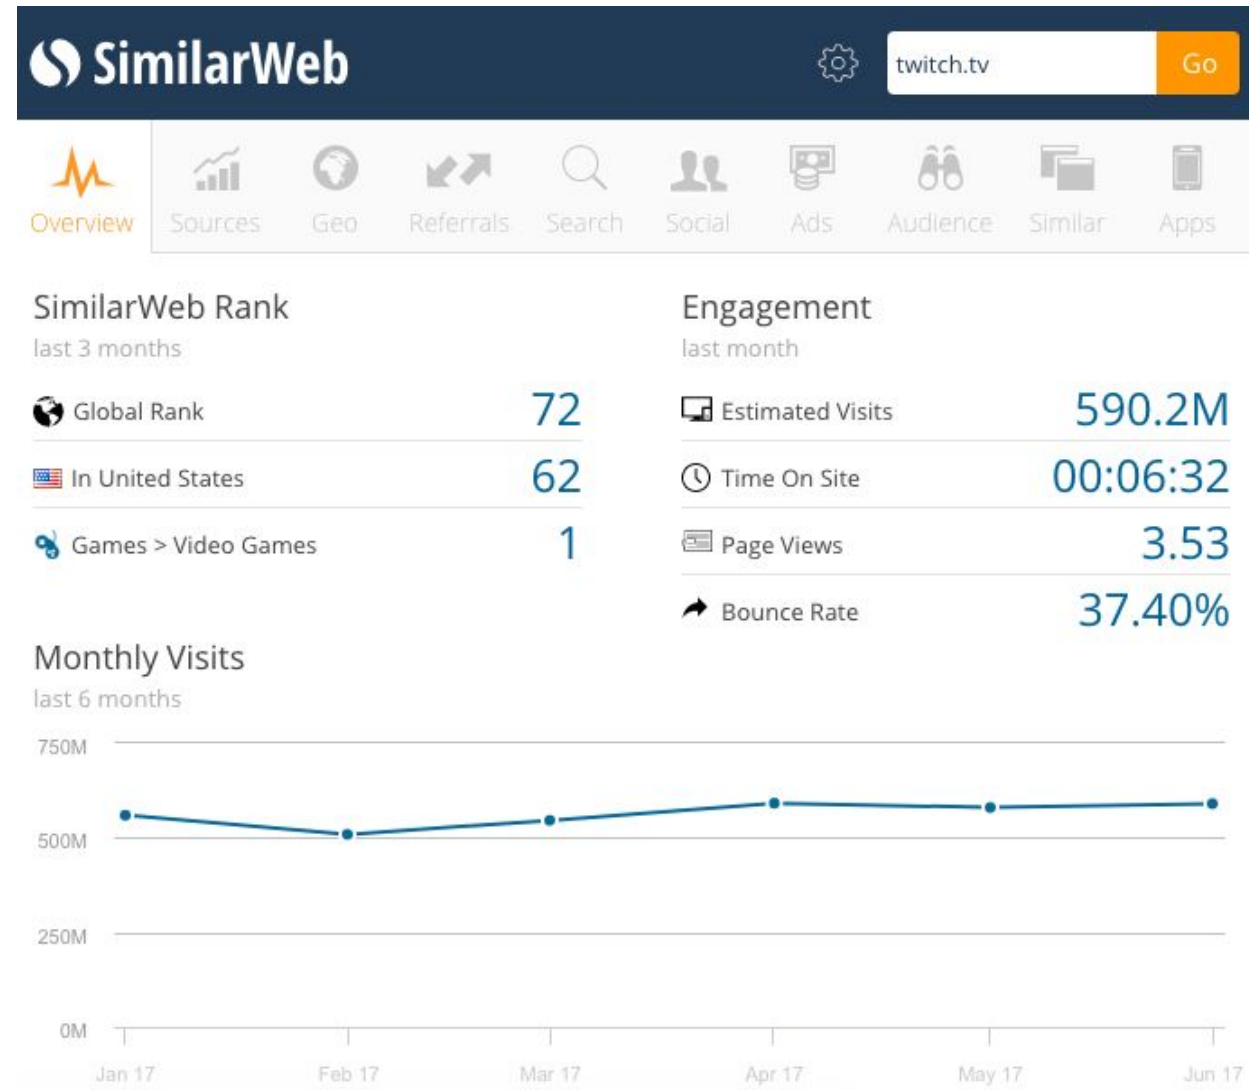

World of Tanks
702 Viewers

Magic: The Gathering
645 Viewers

Zelda II: The Adventure of Link
446 Viewers

История

~~Justin.tv~~

Аудитория

О продукте

- Одна из крупнейших систем распространения видео в мире;
- Система чата в реальном времени;
- API;
- Системы хранения данных;
- Клиентские приложения;
- Внутренние инструменты и системы;
- Сетевая инфраструктура.

Видеосистема

Чат

- Edge;
- Pubsub;
- Clue;
- Room.

Chat

Edge Server: Sits at the “edge” of the public internet and Twitch’s internal network

Web API и данные

- Веб-API;
- Службы поиска и обнаружения;
- Системы доходов;
- Административные инструменты.

TABLE I: The details about Twitch REST APIs in our crawler

REST APIs	Description
GET /streams/summary	Get the global statistics of streams and views at present
GET /streams	Get the meta file of live streams at present
GET /channels/:channel	Get the number of total views, followers and delay setting of broadcaster's channel
GET /channels/:channel/videos	Get the number of total views, duration of each stream in broadcaster's channel