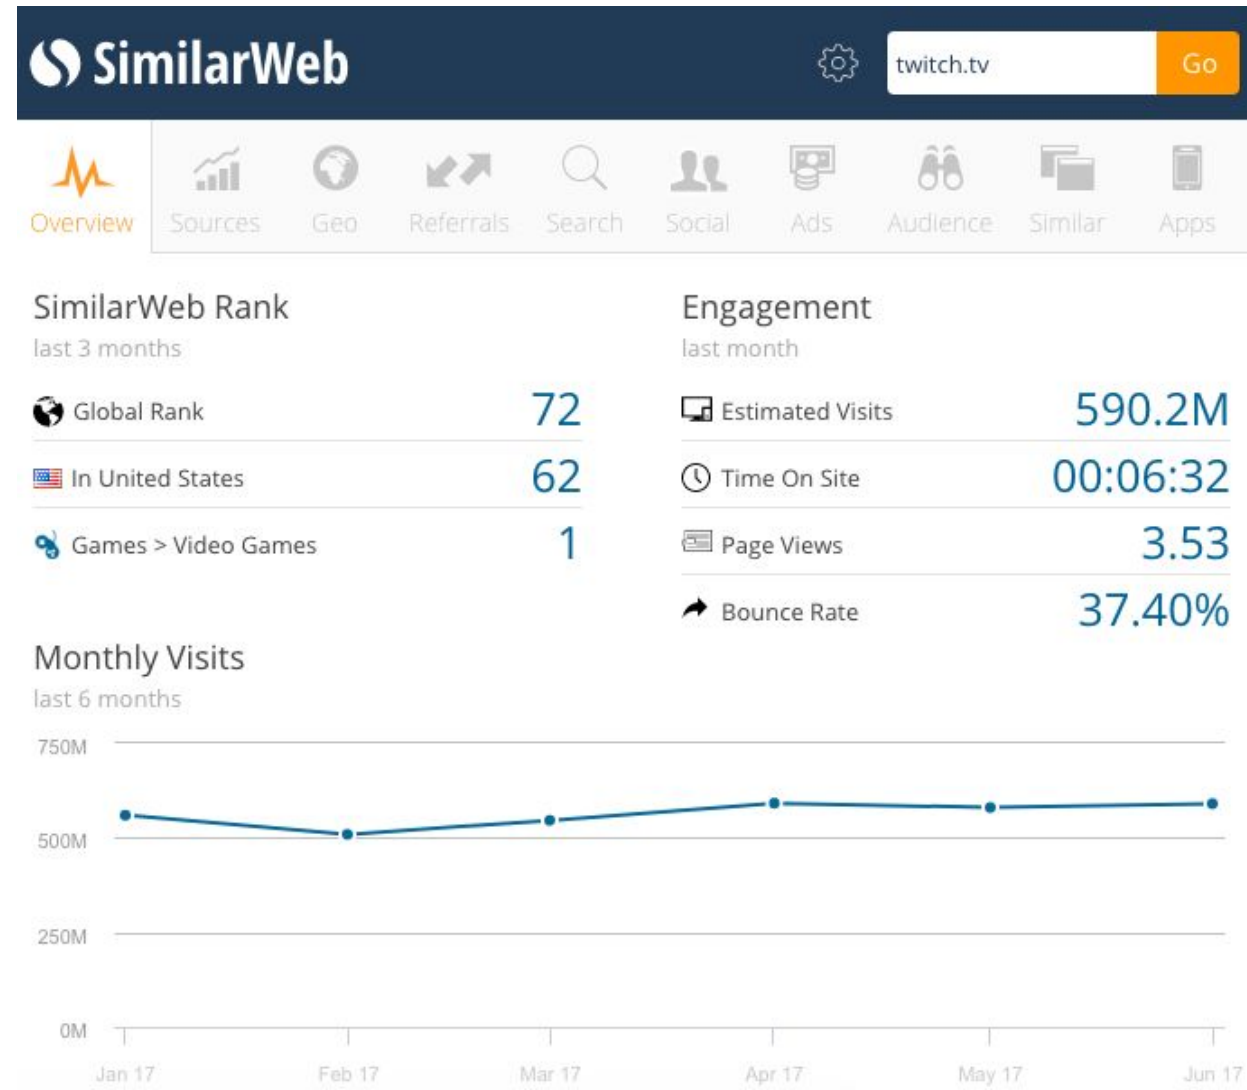

World of Tanks
702 Viewers

Magic: The Gathering
645 Viewers

Zelda II: The Adventure of Link
446 Viewers

История

~~Justin.tv~~

Аудитория

О продукте

- Одна из крупнейших систем распространения видео в мире;
- Система чата в реальном времени;
- API;
- Системы хранения данных;
- Клиентские приложения;
- Внутренние инструменты и системы;
- Сетевая инфраструктура.

Видеосистема

Чат

- Edge;
- Pubsub;
- Clue;
- Room.

Chat

Edge Server: Sits at the “edge” of the public internet and Twitch’s internal network

Web API и данные

- Веб-API;
- Службы поиска и обнаружения;
- Системы доходов;
- Административные инструменты.

TABLE I: The details about Twitch REST APIs in our crawler

REST APIs	Description
GET /streams/summary	Get the global statistics of streams and views at present
GET /streams	Get the meta file of live streams at present
GET /channels/:channel	Get the number of total views, followers and delay setting of broadcaster's channel
GET /channels/:channel/videos	Get the number of total views, duration of each stream in broadcaster's channel