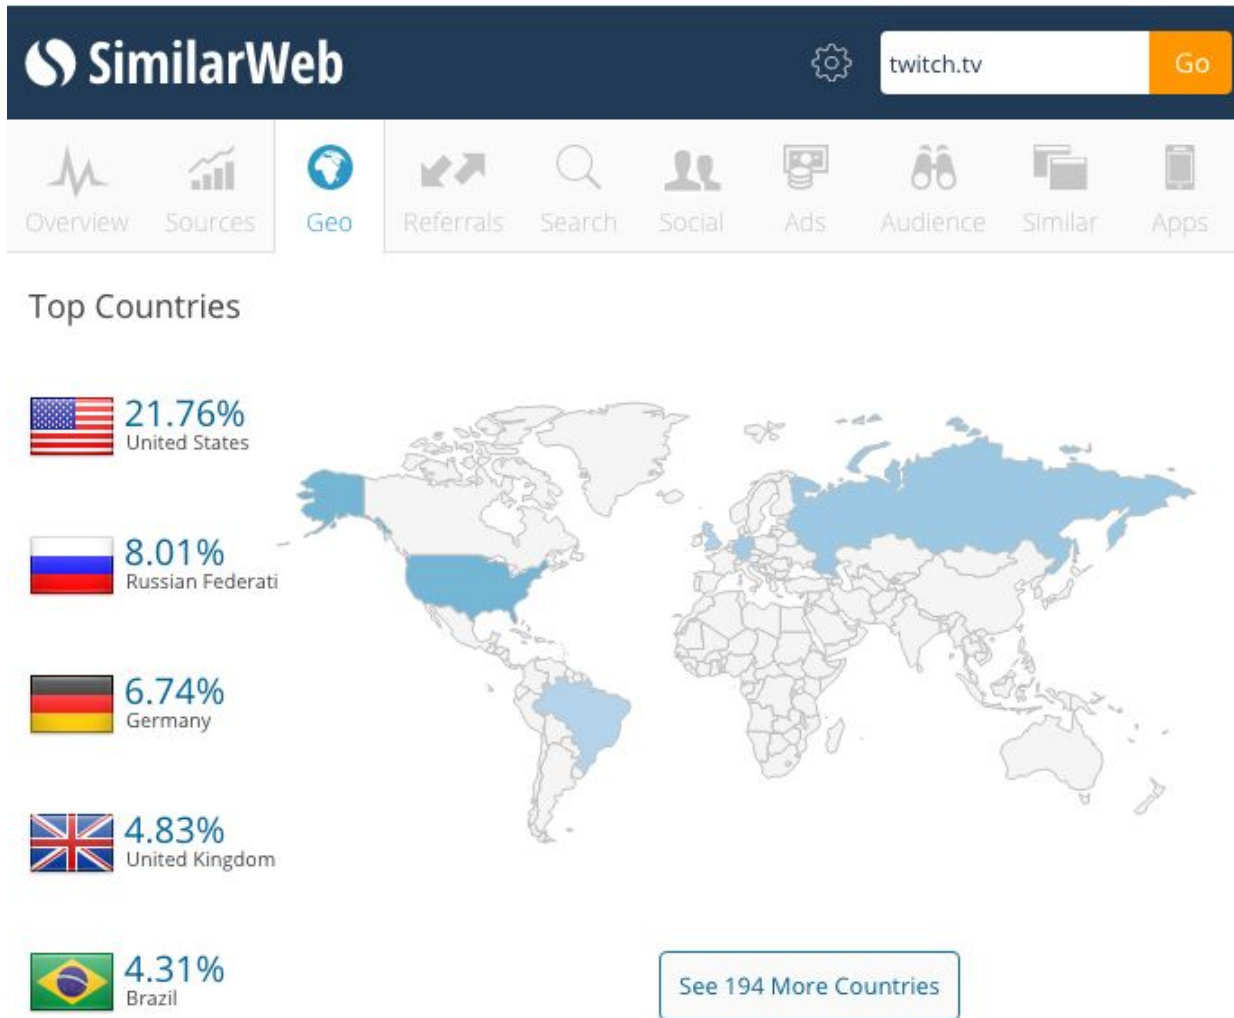

World of Tanks
702 Viewers

Magic: The Gathering
645 Viewers

Zelda II: The Adventure of Link
446 Viewers

История

~~Justin.tv~~

Аудитория

О продукте

- Одна из крупнейших систем распространения видео в мире;
- Система чата в реальном времени;
- API;
- Системы хранения данных;
- Клиентские приложения;
- Внутренние инструменты и системы;
- Сетевая инфраструктура.