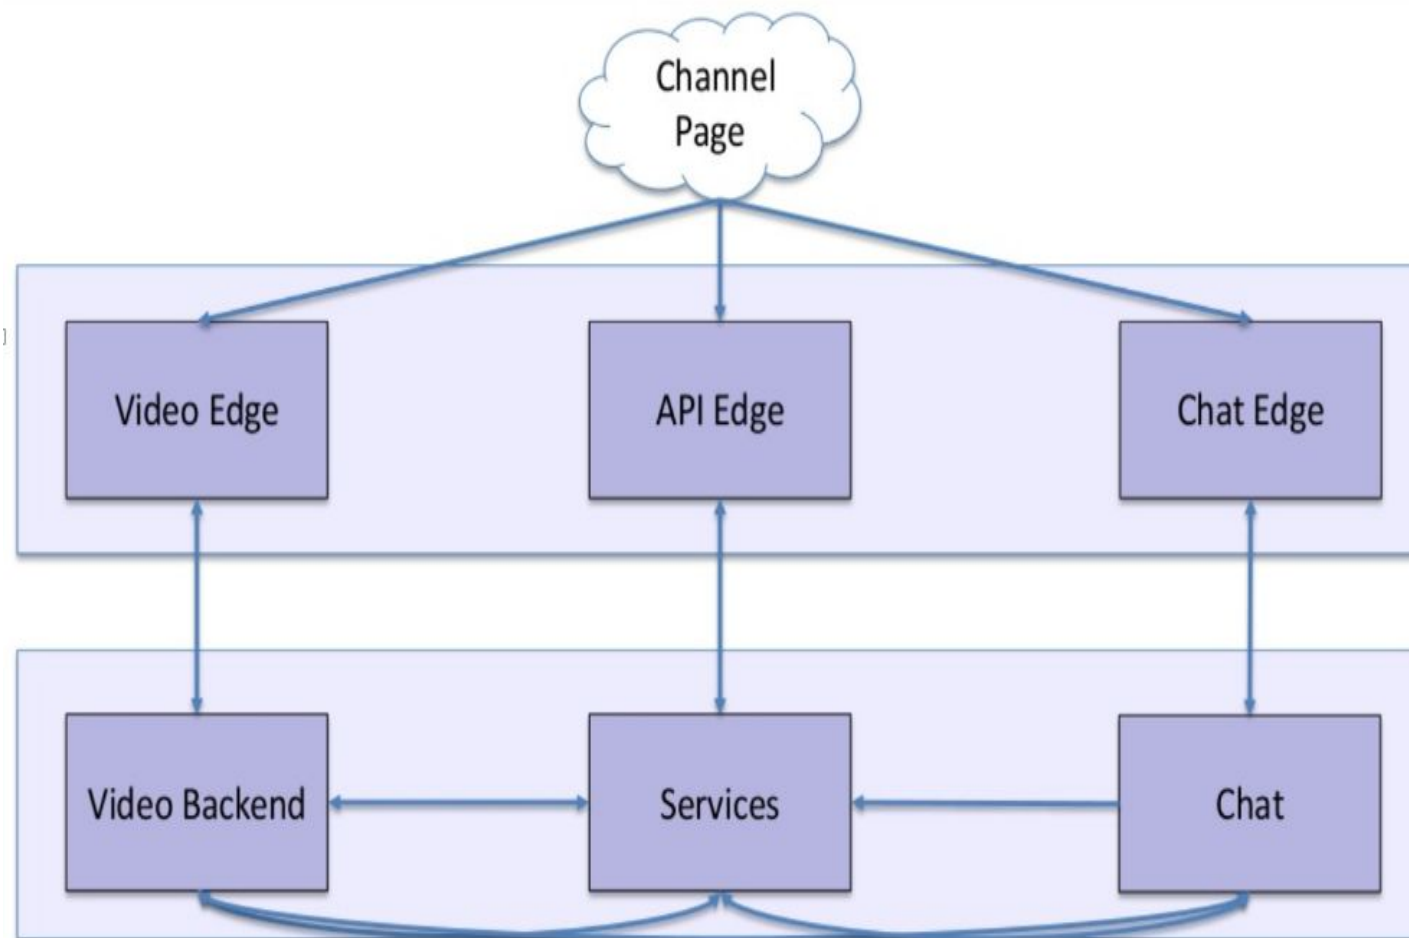

CafeID

Cafeid

playing Super Street Fighter IV

Korea's premiere fighting game community, CafeID is an institution for the local scene, producing top players and producing a closed circuit of Street Fighter, King of Fighters, Tekken to Soulcalibur, CafeID is on Twitch to prove that Korea has what it takes to compete with the best in the world in all fighting games.

[Click here to watch the CafeID community in action!](#)

Обзор стека технологий

Видеосистема

- Захват видео;
- Система транскодирования;
- Распределение и Edge;
- VOD (Video on Demand).

Видеосистема

Видеосистема

Видеосистема

Чат

- Edge;
- Pubsub;
- Clue;
- Room.

Chat

Edge Server: Sits at the “edge” of the public internet and Twitch’s internal network

Web API и данные

- Веб-API;
- Службы поиска и обнаружения;
- Системы доходов;
- Административные инструменты.

Инструменты и операционная инфраструктура

- Jenkins;
- Инструменты для быстрого развертывания и отката изменений;
- Ganglia, Graphite и Nagios.
- Распределенный трейсинг.