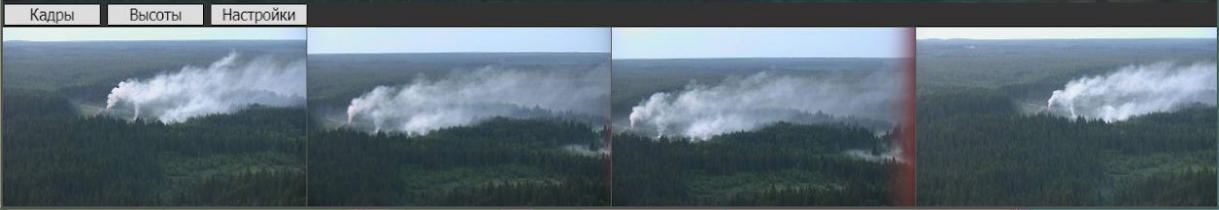

Кадры Высоты Настройки

37	
10300	
20000	
30000	
40000	
50000	
60000	
70000	
80000	
90000	
100000	
110000	
120000	
130000	
140000	
150000	
160000	
170000	
180000	
190000	
200000	
210000	
220000	
230000	
240000	
250000	
260000	
270000	
280000	
290000	
300000	