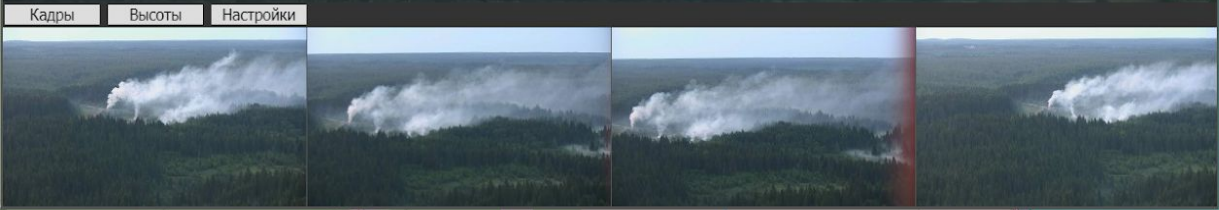

Кадры    Высоты    Настройки

37	
10300	
20000	
30000	
40000	
50000	
60000	
70000	
80000	
90000	
100000	
110000	
120000	
130000	
140000	
150000	
160000	
170000	
180000	
190000	
200000	
210000	
220000	
230000	
240000	
250000	
260000	
270000	
280000	
290000	
300000	