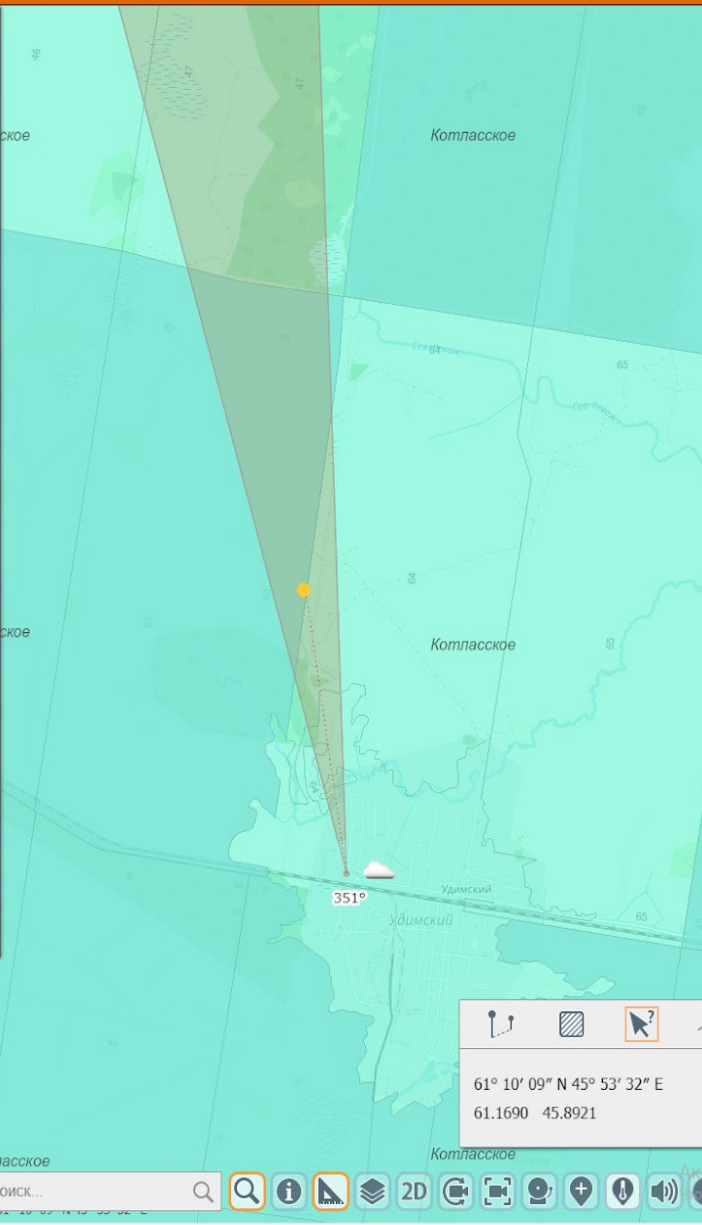

Ан-2
РОСААФ РОССИИ

RF-00381

ОАО "2-ой АРХАНГЕЛЬСКИЙ ОАО"

ММ-В

УПРАВЛЕНИЕ
ОПЕРАЦИЙ
ПЕРЕНОСИМОСТЬЮ

Система мониторинга лесных пожаров - Архангельская область.14 Удимский

RU.29.14 Удимский х: 351.46° у: -0.35° z: 5x Расстояние: 2.68км

Кадры Высоты Настройки

37	
10300	
20000	
30000	
40000	
50000	
60000	
70000	
80000	
90000	
100000	
110000	
120000	
130000	
140000	
150000	
160000	
170000	
180000	
190000	
200000	
210000	
220000	
230000	
240000	
250000	
260000	
270000	
280000	
290000	
300000	