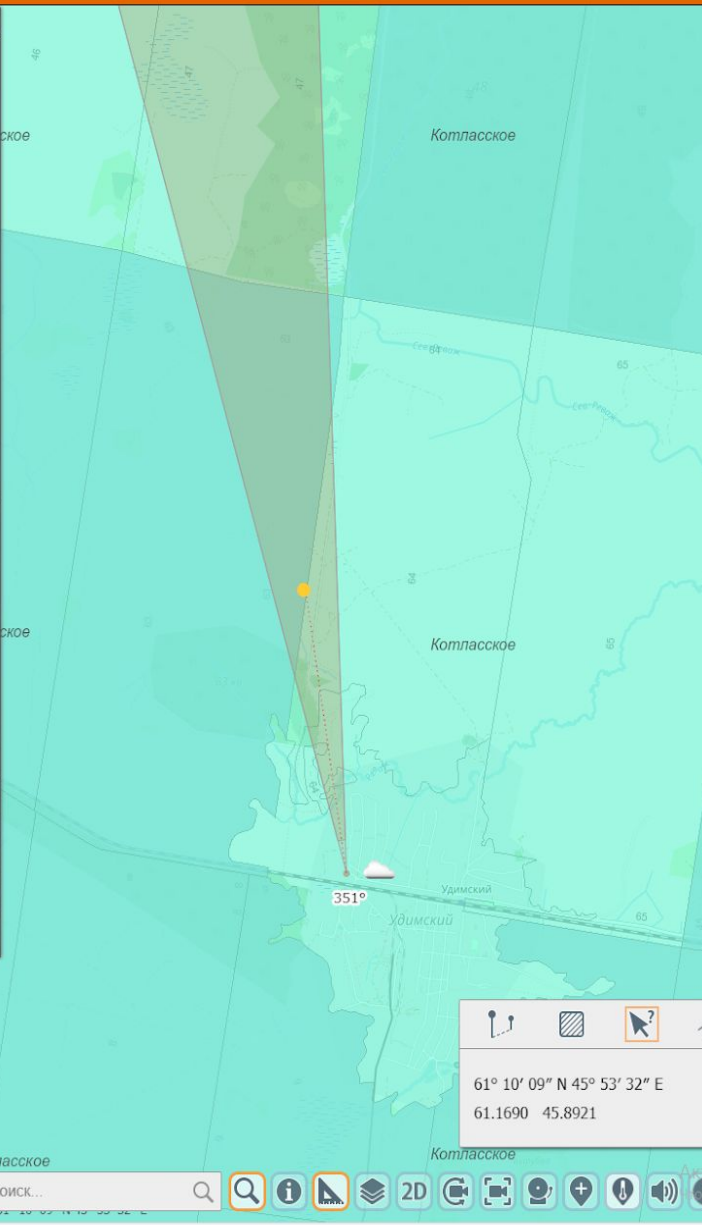

Ан-2  
РОСААФ РОССИИ

RF-00381

ОАО "2-ой АРХАНГЕЛЬСКИЙ ОАО"

ММ-В

УПРАВЛЕНИЕ  
АРХАНГЕЛЬСКОЙ  
ОБЛАСТИ

Система мониторинга лесных пожаров - Архангельская область.14 Удимский

RU.29.14 Удимский х: 351.46° у: -0.35° z: 5x Расстояние: 2.68км

Кадры    Высоты    Настройки

37	
10300	
20000	
30000	
40000	
50000	
60000	
70000	
80000	
90000	
100000	
110000	
120000	
130000	
140000	
150000	
160000	
170000	
180000	
190000	
200000	
210000	
220000	
230000	
240000	
250000	
260000	
270000	
280000	
290000	
300000	