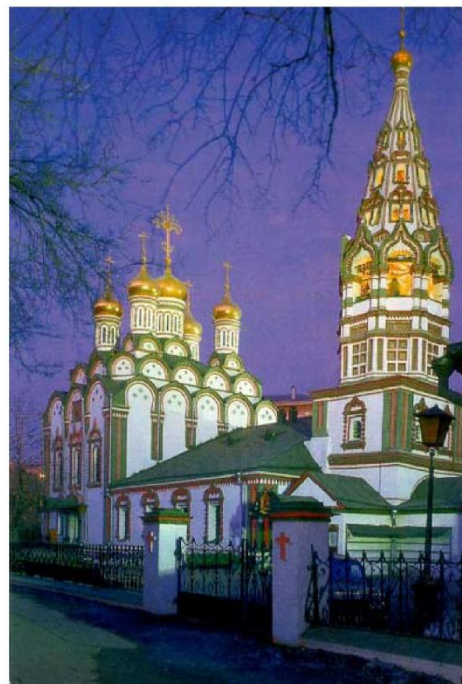

**ХРАМ НИКОЛЫ В
ХАМОВНИКАХ
3 ЧЕТВЕРТЬ XVII ВЕКА**