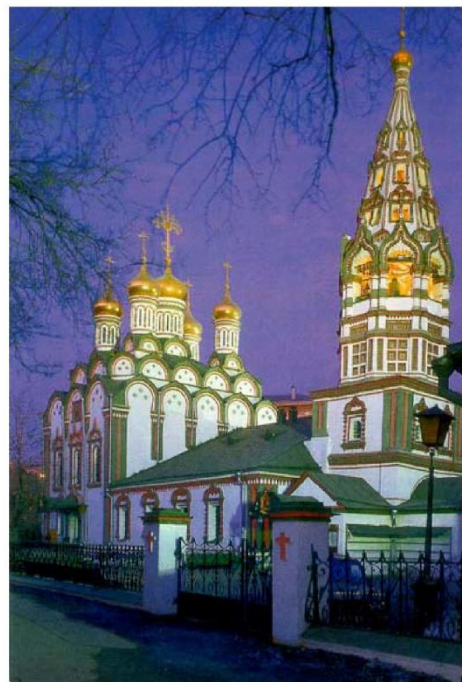

**ХРАМ НИКОЛЫ В
ХАМОВНИКАХ
3 ЧЕТВЕРТЬ XVII ВЕКА**