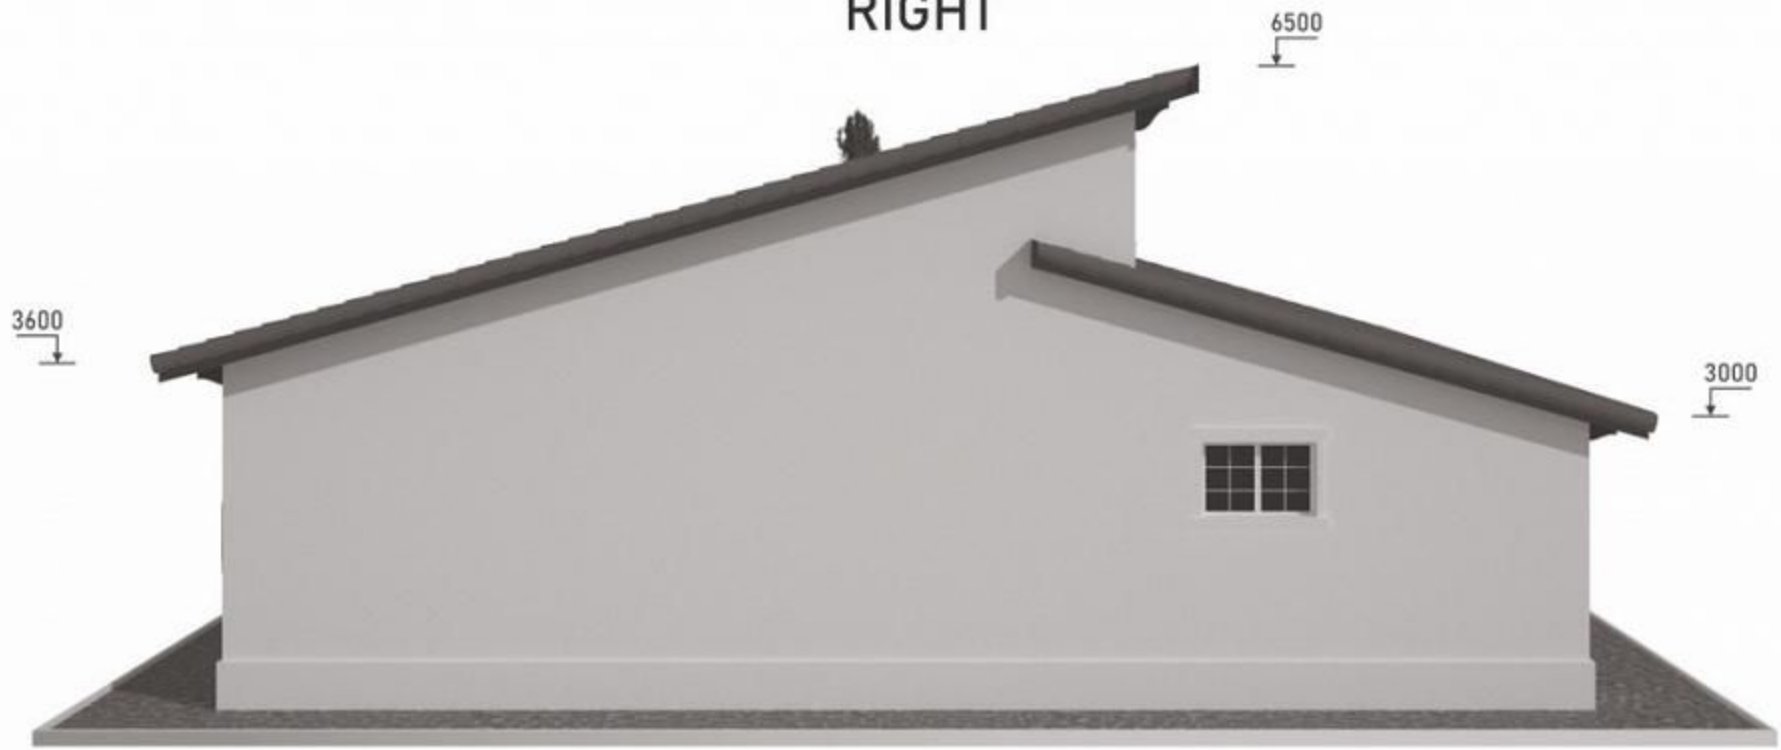

# 1-й этаж

Площадь застройки - 260,0  
Площадь дома с гаражом - 217  
Площадь помещений дома - 133,0

BACK

6500

4800

RIGHT

LEFT

6500

3000

3300