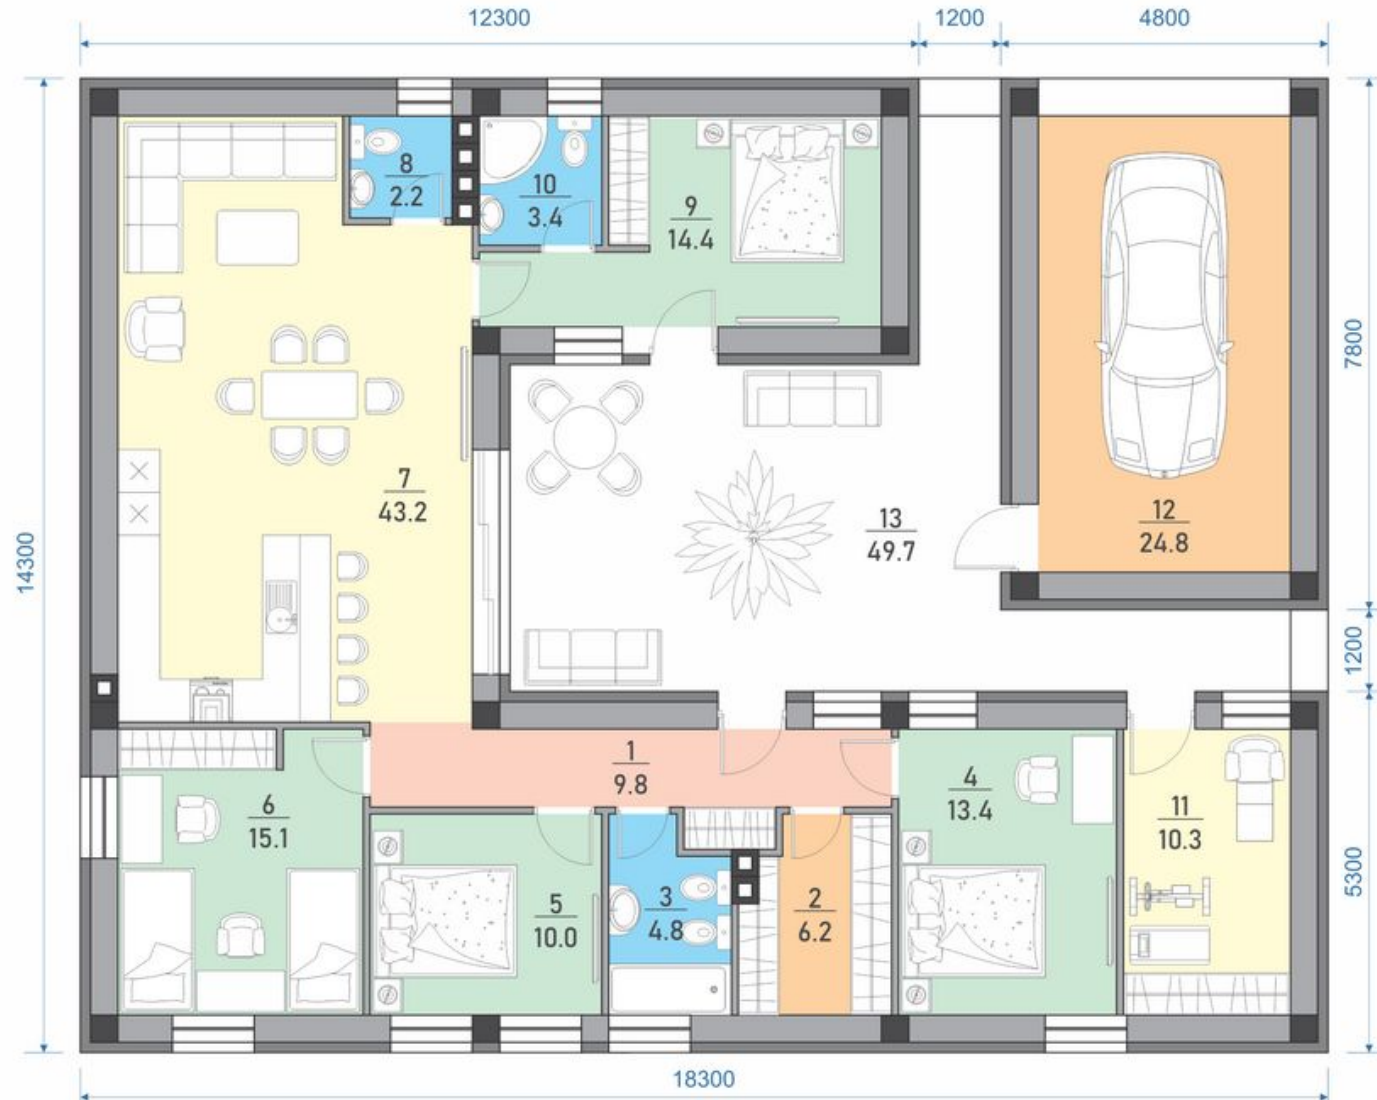

# 1-й этаж

Площадь застройки - 260,0  
Площадь дома с гаражом - 217  
Площадь помещений дома - 133,0

## ПОМЕЩЕНИЯ:

1. Коридор - 9,8
2. Гардероб - 6,2
3. Ванная комната - 4,8
4. Спальня хоз. №1 - 13,4

5. Спальня хоз. №2 - 10,0
6. Детская комната - 15,1
7. Гост.-кух.-стол. - 43,2
8. Санузел - 2,2

9. Спальня гостевая - 14,4
10. Санузел гостевой - 3,4
11. Спортзал - 10,3
12. Гараж - 24,8
13. Внутренний двор - 49,7

BACK

6500

4800

RIGHT

LEFT

6500

3000

3300

FRONT