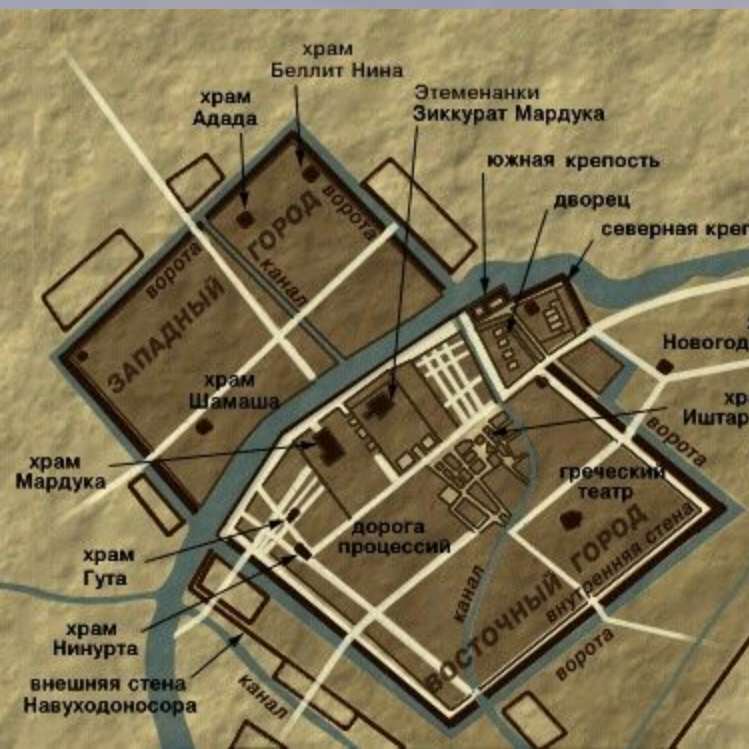

The background of the image shows a cityscape with a prominent white cathedral featuring multiple golden domes, situated behind a white stone wall. In the foreground, a river reflects the sky and the buildings. The sky is filled with soft, white clouds.

ДАР СОЗИДАНИЯ: ОКРУЖАЮЩАЯ СРЕДА

градостроительство

Древний город Вавилон

0 500 м

Древний город Рим

Средневековый город Таллинн

Улица
Пьяного
рыцаря

Средневековый город Бухара