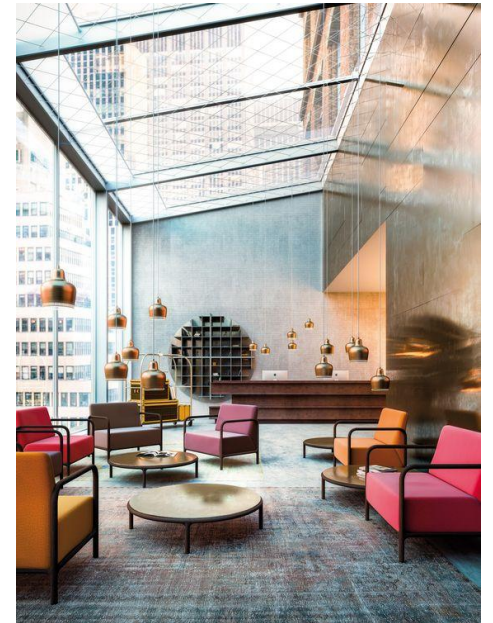

**Коллекция
мебели для
зон ожидания**

ЗОНЫ ОЖИДАНИЯ

- ДОМА

Living room

(холл, гостинная)

- В

ОБЩЕСТВЕННЫ
Х МЕСТАХ

Waiting room

(Приемная, зал
ожидания)

ФУНКЦИИ

для приемных/залов ожидания/гостиных

- Комфорт
- Эстетика
- Качество

Waiting room

Living room

Интерьеры приемных/гостиных с мебелью Ciccotti

Прихожая – помещение создающие первое впечатление о респектабельности, общественном статусе и вкусовых предпочтениях владельца.

Данная коллекция мебели разработана специально для элитных прихожих в общественных местах.

Также предназначена для зоны ожидания. Основные составляющие коллекции- эстетика и комфорт.

В основу легло ощущение объятий, чтобы
создать уют для посетителей.