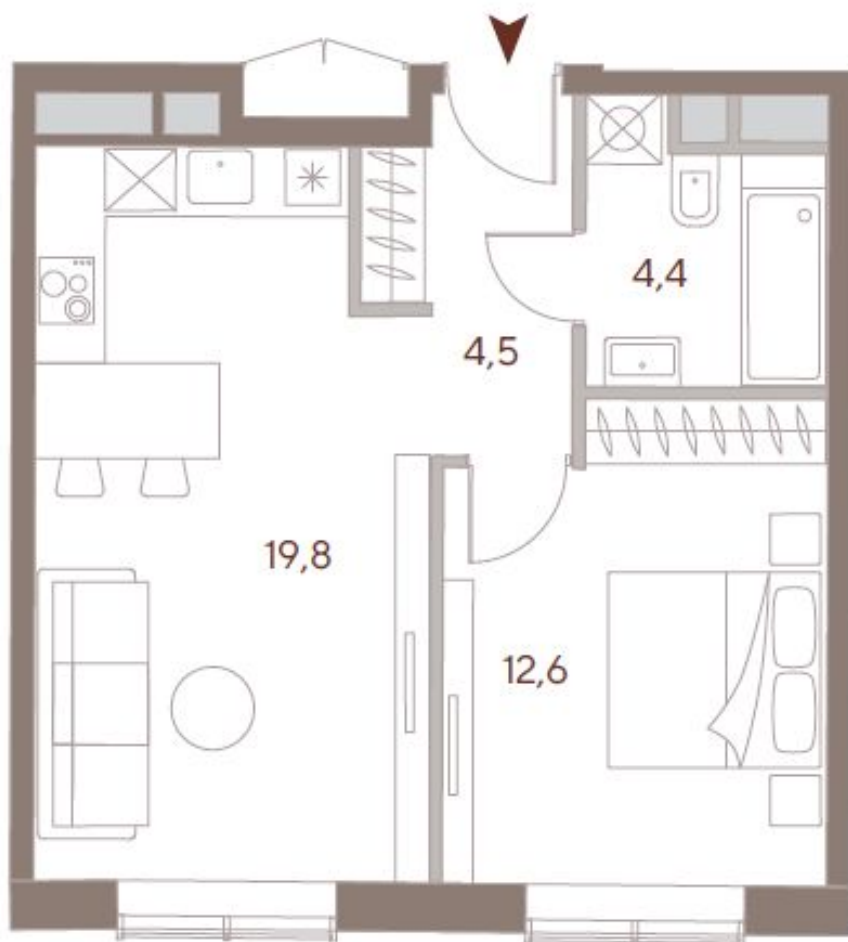

Количество этажей: 21

Количество апартаментов: 396

Площадь апартаментов: 31,7 – 126,3 м²

Паркинг: подземный, 270 м/м

Chk̄alov

Башня А Этаж 15

Апартаменты _____ #107

Площадь _____ 41,3 м²

Спальня _____ 1

План расположения башен

+7 (495) 150-15-15

domchkalov.com

Видовые характеристики (день)

Видовые характеристики (ночь)