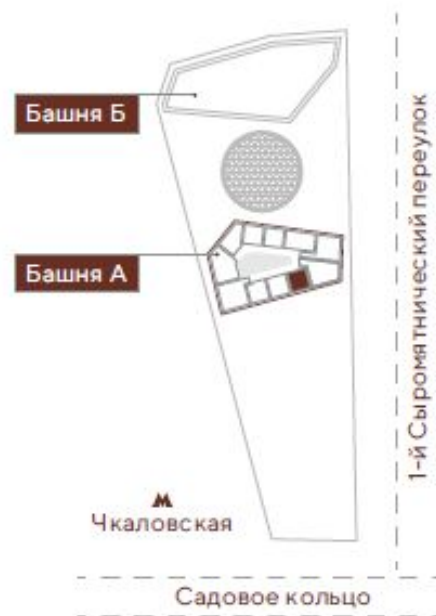

Количество этажей: 21

Количество апартаментов: 396

Площадь апартаментов: 31,7 – 126,3 м²

Паркинг: подземный, 270 м/м

Chk̄alov

Башня А Этаж 15

Апартаменты _____ #107

Площадь _____ 41,3 м²

Спальня _____ 1

План расположения башен

+7 (495) 150-15-15

domchkalov.com

Видовые характеристики (день)

Видовые характеристики (ночь)