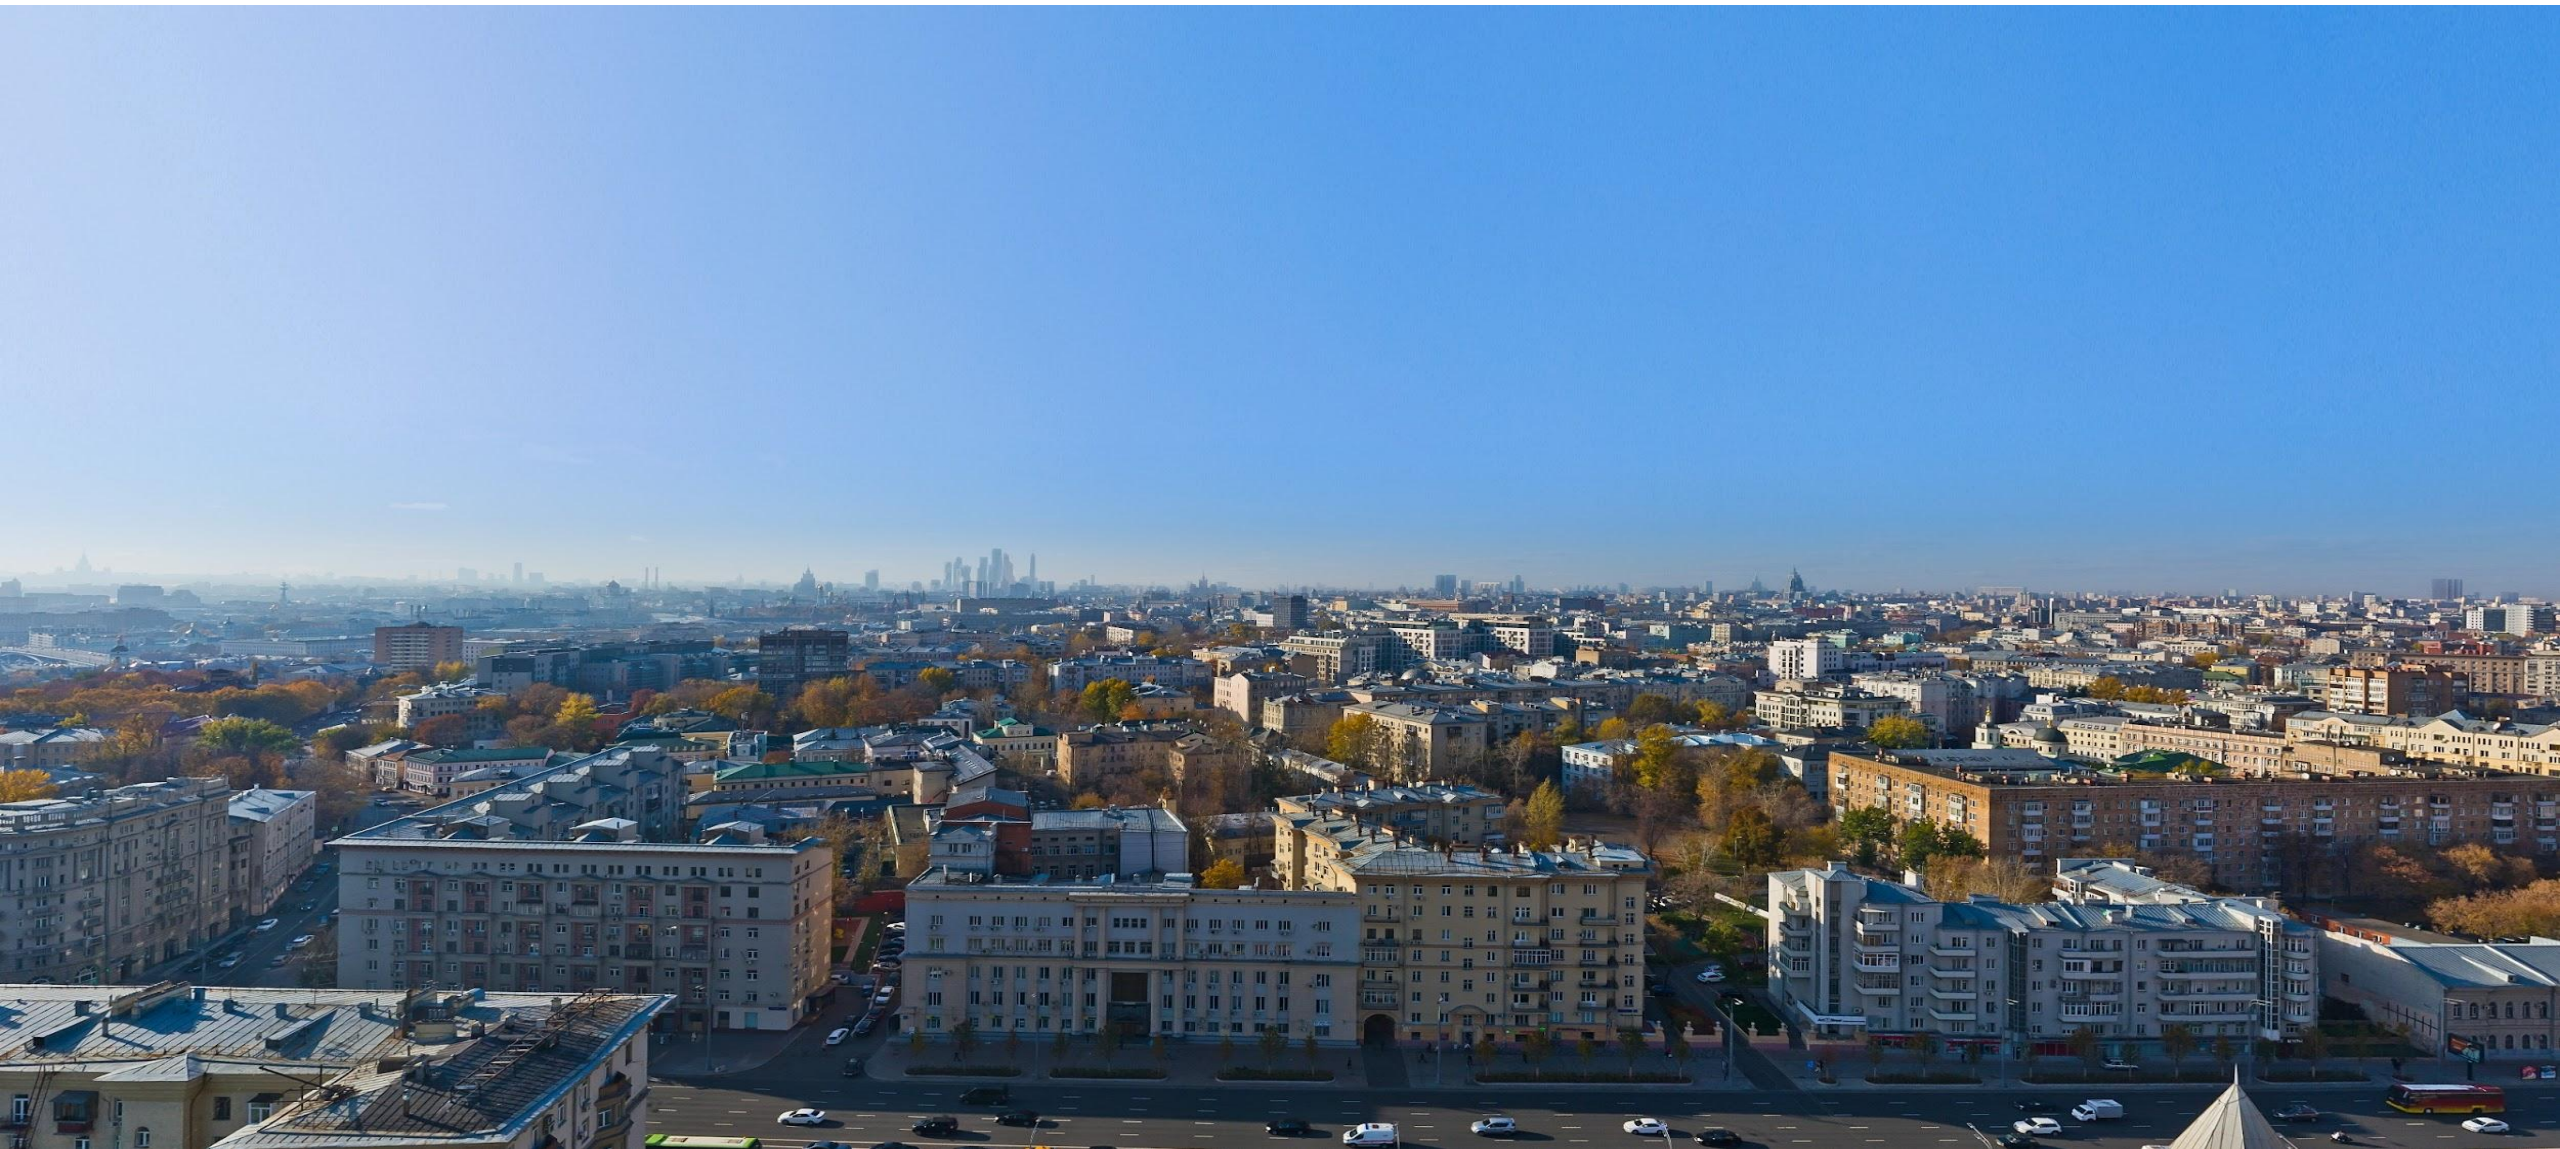

Видовые характеристики (день)