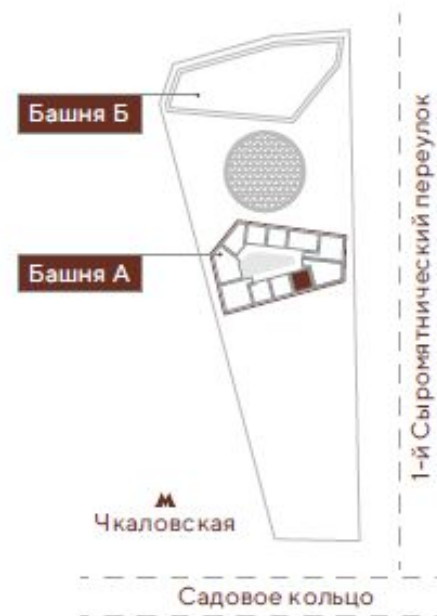

## Башня А Этаж 15

Апартаменты \_\_\_\_\_ #107

Площадь \_\_\_\_\_ 41,3 м<sup>2</sup>

Спальня \_\_\_\_\_ 1

План расположения башен

**+7 (495) 150-15-15**

domchkalov.com