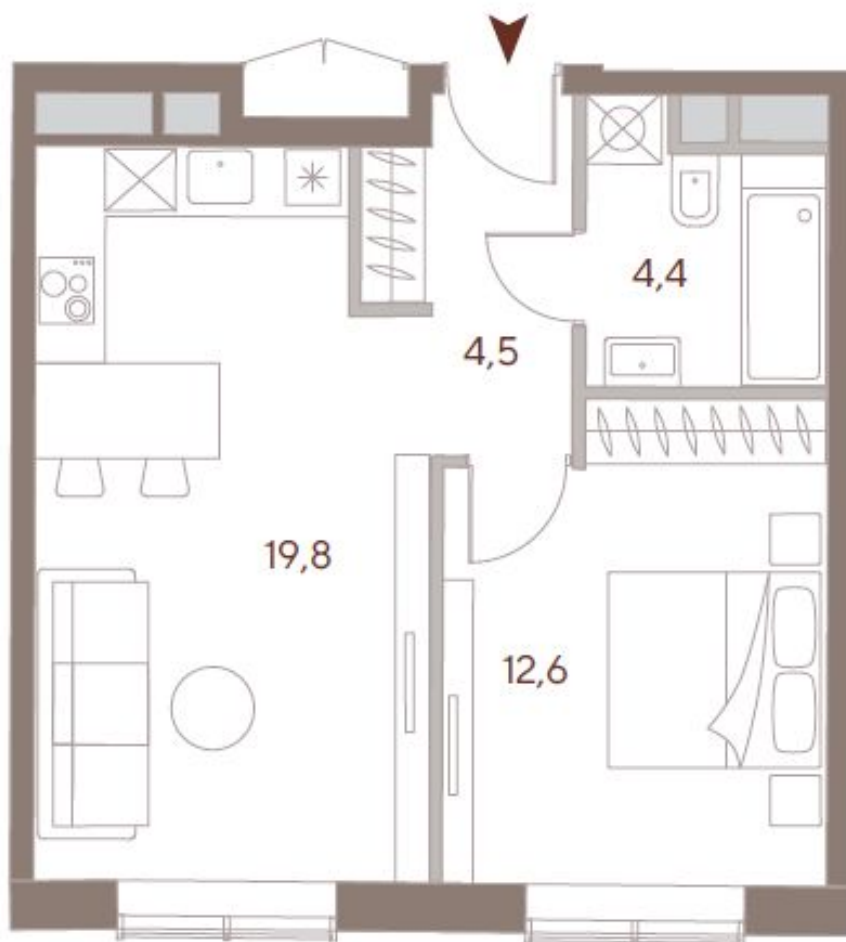

**Количество этажей:** 21

**Количество апартаментов:** 396

**Площадь апартаментов:** 31,7 – 126,3 м<sup>2</sup>

**Паркинг:** подземный, 270 м/м

## Башня А Этаж 15

Апартаменты \_\_\_\_\_ #107

Площадь \_\_\_\_\_ 41,3 м<sup>2</sup>

Спальня \_\_\_\_\_ 1

План расположения башен

**+7 (495) 150-15-15**

domchkalov.com