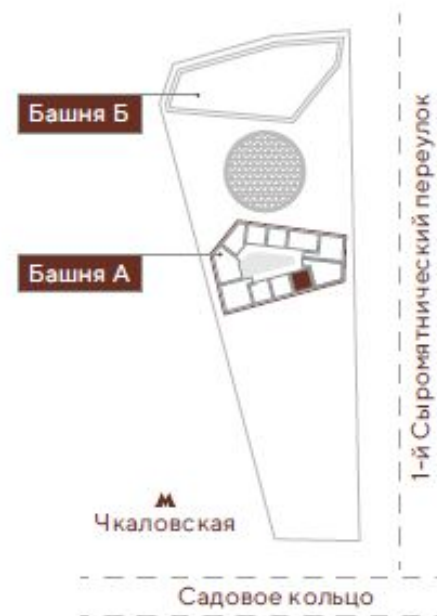

Для владельцев апартаментов доступны:

- торговая галерея с отдельными входами,
- рестораны с патио,
- кафе и пекарни,
- wellness-клуб,
- студия йоги и пилатес,
- cinema-room,
- co-working

Архитектурный проект: Speech
Дизайн интерьеров: Martin Hulbert
Готовность: 2021 год
Количество этажей: 21
Количество апартаментов: 396
Площадь апартаментов: 31,7 – 126,3 м²
Паркинг: подземный, 270 м/м

Chk̄alov

Башня А Этаж 15

Апартаменты _____ #107

Площадь _____ 41,3 м²

Спальня _____ 1

План расположения башен

+7 (495) 150-15-15

domchkalov.com