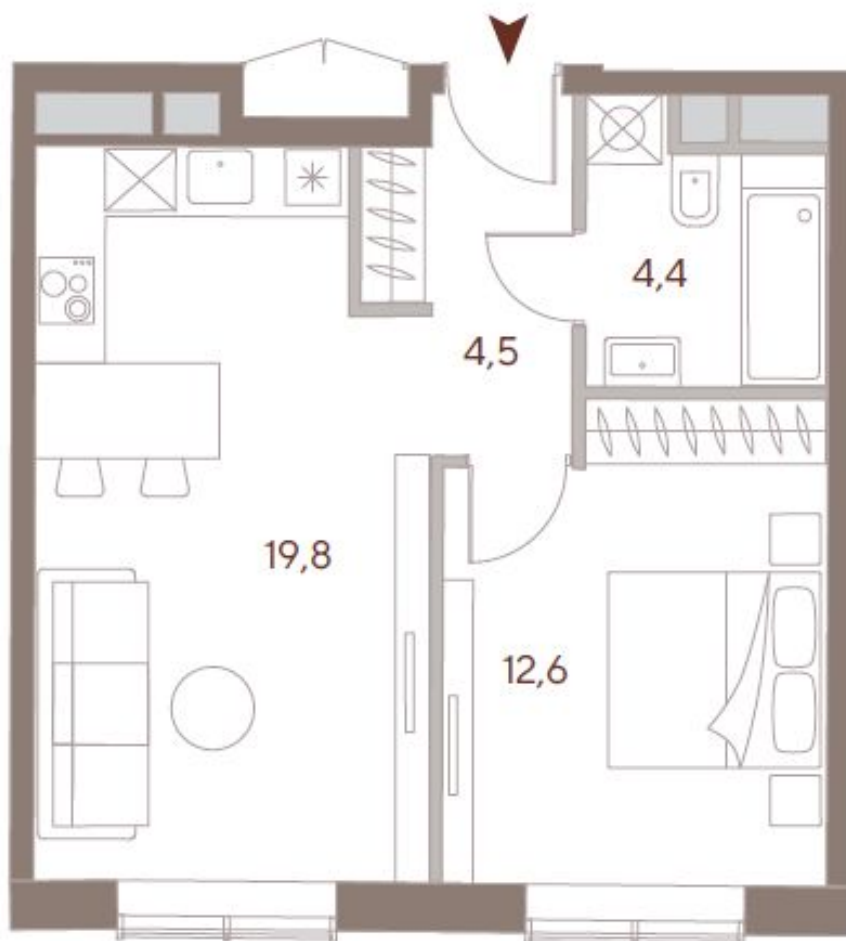

Для владельцев апартаментов доступны:

- торговая галерея с отдельными входами,
- рестораны с патио,
- кафе и пекарни,
- wellness-клуб,
- студия йоги и пилатес,
- cinema-room,
- co-working

Архитектурный проект: Speech
Дизайн интерьеров: Martin Hulbert
Готовность: 2021 год
Количество этажей: 21
Количество апартаментов: 396
Площадь апартаментов: 31,7 – 126,3 м²
Паркинг: подземный, 270 м/м

Chk̄alov

Башня А Этаж 15

Апартаменты _____ #107

Площадь _____ 41,3 м²

Спальня _____ 1

План расположения башен

+7 (495) 150-15-15

domchkalov.com