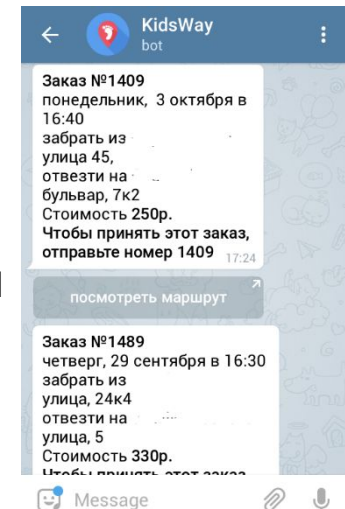

Схема работы

Клиент размещает заявку на сайте KidsWay

Вы видите ее у себя в телефоне, принимаете или нет

Заявки

ID	Родитель	Когда	Откуда	Куда	За сколько	Статус
1475	17	Понедельник, 20 сентября 20:30	Россия, Москва,	проспект, 50	Россия, Москва, улица, 50	250 руб. Принять
1468	17	Суббота, 24 сентября 18:17	Россия, Москва,	проспект, 50	Россия, Москва, улица, 50	250 руб. Принять