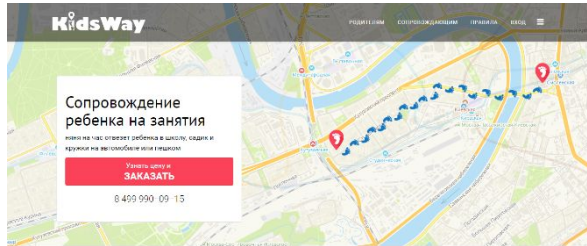

Схема работы

Как мы работаем

Клиент размещает заявку на сайте KidsWay

Вы видите ее у себя в телефоне, принимаете или нет

Заявки

ID	Родитель	Когда	Откуда	Куда	За сколько	Статус
1475		Понедельник, 20 сентября 20:30	Россия, Москва,	проспект, 50	Россия, Москва, улица, 50	250 руб. Принято
1468		Суббота, 24 сентября 18:17	Россия, Москва,	проспект, 50	Россия, Москва, улица, 50	250 руб. Принято