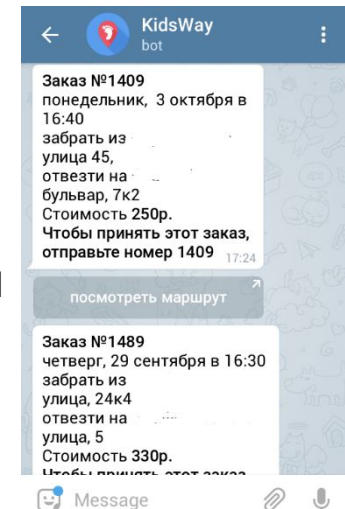

Схема работы

Как мы работаем

Клиент размещает заявку на сайте KidsWay

Вы видите ее у себя в телефоне, принимаете или нет

Заявки

ID	Родитель	Когда	Откуда	Куда	За сколько	Статус
1475		Понедельник, 20 сентября 20:30	Россия, Москва,	проспект, 50	Россия, Москва, улица, 50	250 руб. Принято
1468		Суббота, 24 сентября 18:17	Россия, Москва,	проспект, 50	Россия, Москва, улица, 50	250 руб. Принято