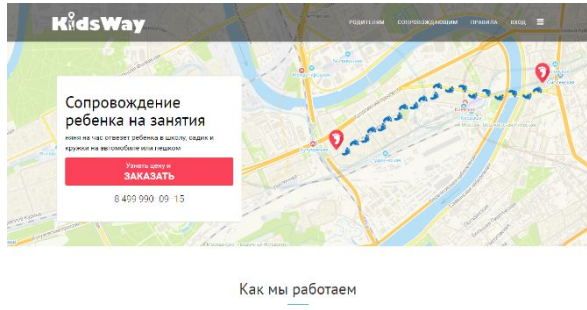

Схема работы

Клиент размещает заявку на сайте KidsWay

Вы видите ее у себя в телефоне, принимаете или нет

Заявки

ID	Родитель	Когда	Откуда	Куда	За сколько	Статус
1475	17	Понедельник, 20 сентября 20:30	Россия, Москва,	проспект, 50	Россия, Москва, улица, 50	250 руб. Принять
1468	17	Суббота, 24 сентября 18:17	Россия, Москва,	проспект, 50	Россия, Москва, улица, 50	250 руб. Принять