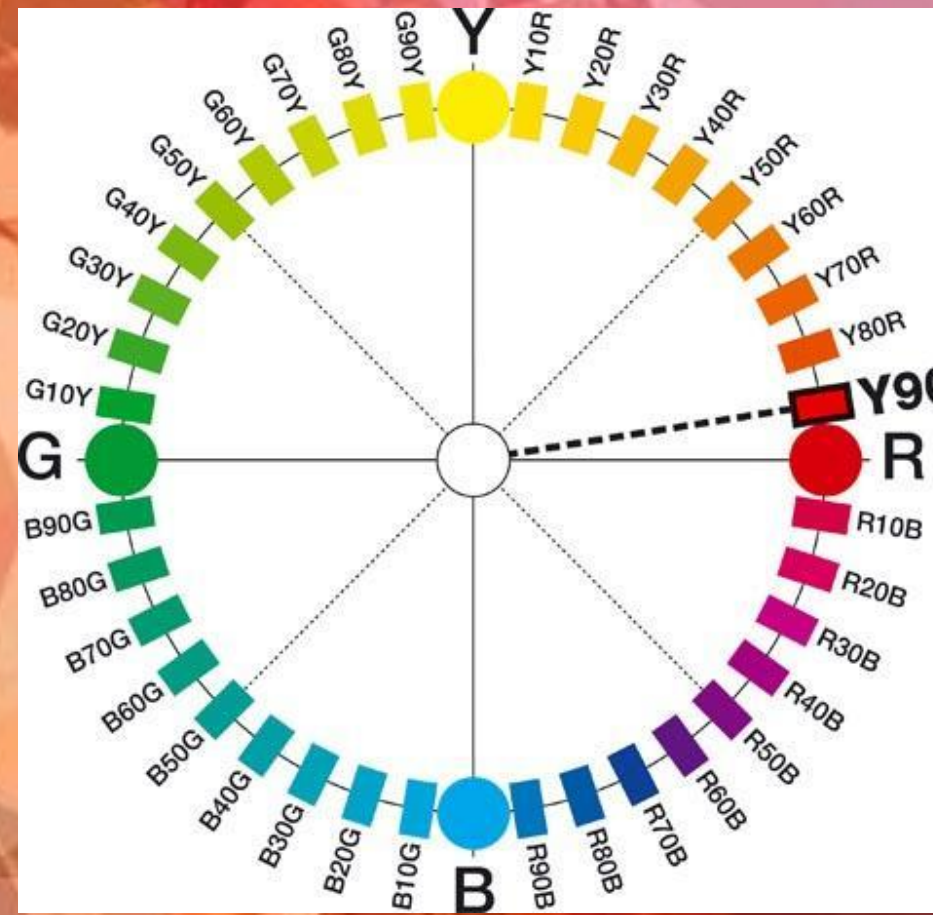

Стили современной архитектуры

Под стилем в архитектуре понимают определенные характеристики, общие черты зданий, присущие некоторому периоду времени

Модерн

Конструктивизм

М

Минимализм

Хай-тек

Индустриальный хай-тек

Геометрический хай-тек

Бионический хай-тек

Деконструктивни ЗМ

Техностиль

Атрибуты цвета

| | | | | | | | |
|----------|----------|----------|----------|----------|----------|----------|----------|
| RAL 3004 | RAL 3005 | RAL 3007 | RAL 3009 | RAL 3011 | RAL 3012 | RAL 3013 | RAL 3014 |
| RAL 3015 | RAL 3016 | RAL 3017 | RAL 3018 | RAL 3020 | RAL 3022 | RAL 3027 | RAL 3031 |
| RAL 4001 | RAL 4002 | RAL 4003 | RAL 4004 | RAL 4005 | RAL 4006 | RAL 4007 | RAL 4008 |
| RAL 4009 | RAL 5000 | RAL 5001 | RAL 5002 | RAL 5003 | RAL 5004 | RAL 5005 | RAL 5007 |
| RAL 5008 | RAL 5009 | RAL 5010 | RAL 5011 | RAL 5012 | RAL 5013 | RAL 5014 | RAL 5015 |
| RAL 5017 | RAL 5018 | RAL 5019 | RAL 5020 | RAL 5021 | RAL 5022 | RAL 5023 | RAL 5024 |
| RAL 6000 | RAL 6001 | RAL 6002 | RAL 6003 | RAL 6004 | RAL 6005 | RAL 6006 | RAL 6007 |
| RAL 6008 | RAL 6009 | RAL 6010 | RAL 6011 | RAL 6012 | RAL 6013 | RAL 6014 | RAL 6015 |
| RAL 6016 | RAL 6017 | RAL 6018 | RAL 6019 | RAL 6020 | RAL 6021 | RAL 6022 | RAL 6024 |
| RAL 6025 | RAL 6026 | RAL 6027 | RAL 6028 | RAL 6029 | RAL 6032 | RAL 6033 | RAL 6034 |
| RAL 7000 | RAL 7001 | RAL 7001 | RAL 7002 | RAL 7003 | RAL 7004 | RAL 7005 | RAL 7006 |
| RAL 7008 | RAL 7009 | RAL 7010 | RAL 7011 | RAL 7012 | RAL 7013 | RAL 7015 | RAL 7016 |
| RAL 7021 | RAL 7022 | RAL 7023 | RAL 7024 | RAL 7026 | RAL 7030 | RAL 7031 | RAL 7032 |
| RAL 7033 | RAL 7034 | RAL 7035 | RAL 7036 | RAL 7037 | RAL 7038 | RAL 7039 | RAL 7040 |
| RAL 7042 | RAL 7043 | RAL 7044 | RAL 8000 | RAL 8001 | RAL 8002 | RAL 8003 | RAL 8004 |
| RAL 8007 | RAL 8008 | RAL 8011 | RAL 8012 | RAL 8014 | RAL 8015 | RAL 8016 | RAL 8017 |

Параметры цвета

Красный

Желтый

Голубой

Зелёный

Белый

Чёрный

Факторы ,влияющие на восприятие света