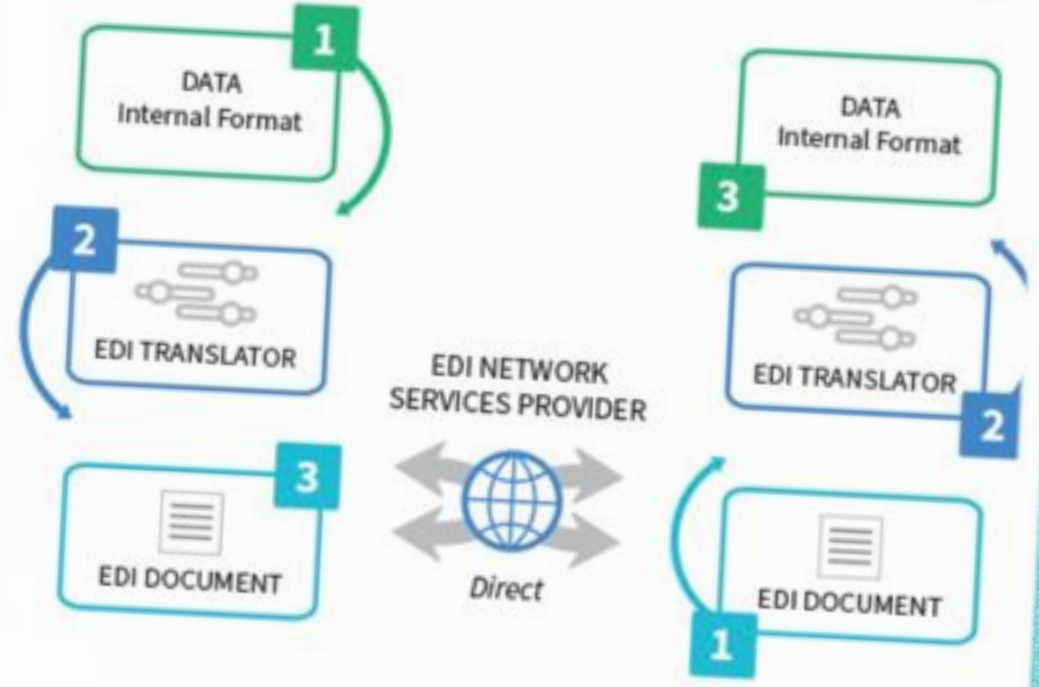

# ELECTRONIC DATA INTERCHANGE

- используется для обмена такими документами, как:
- заказ на поставку;
- погрузочный ордер;
- складская расписка;
- извещение об отгрузке;
- инвентаризационная опись.
- Прозрачный поток информации

# Wal-mart Supply Chain Flow Chat

# Дроны DRONESCAN

- Склады загружены до потолка и для сканирования штрих кодов приходится использовать различного рода подъемники и многочисленный персо
- За 2 дня могут провести инвентаризацию всего склада