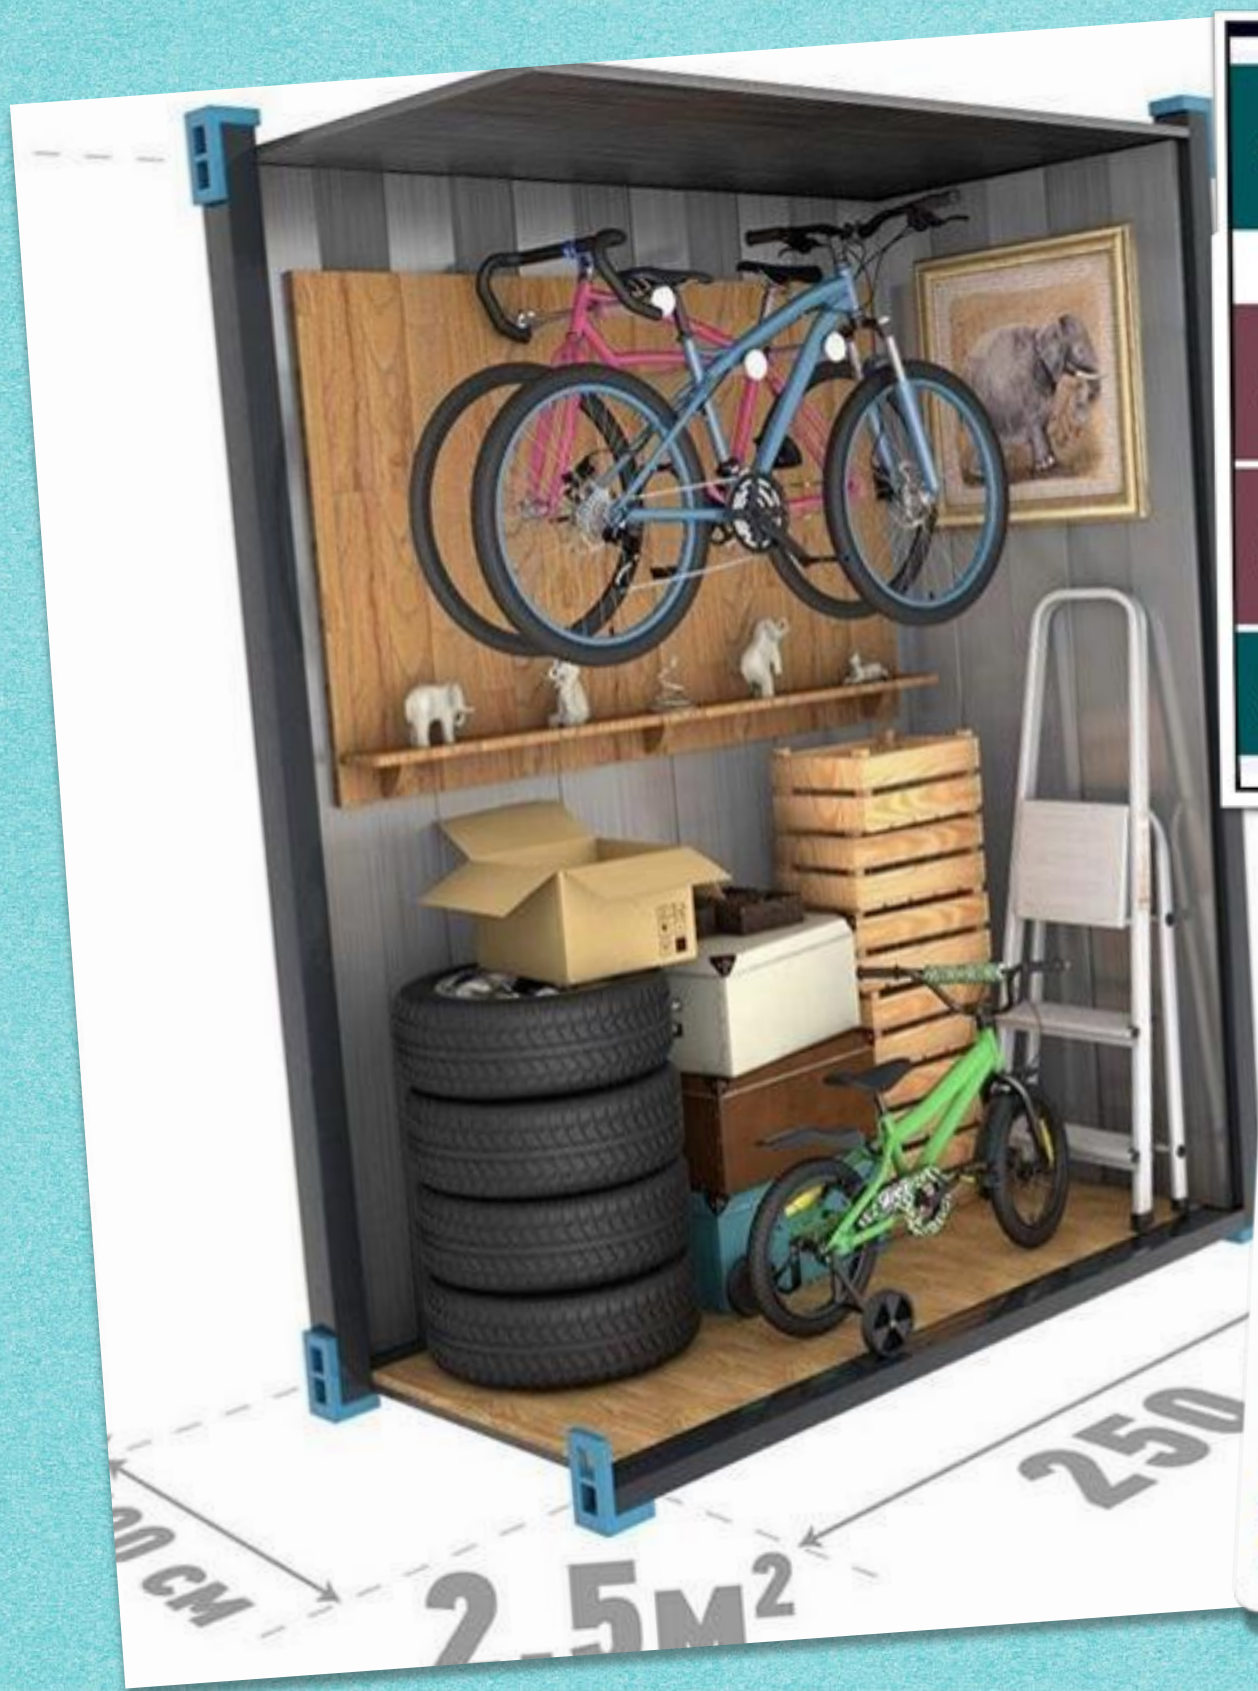

DRON

출처

RADIO FREQUENCY IDENTIFICATION

- использует радиоволны для записи и считывания информации, хранящейся на метках, прикрепленных к товару.
- Простота инвентаризации
- Снижение краж

SELF STORAGE

- сегмент рынка по сдаче в аренду помещений для хранения бытовых вещей в индивидуальных кладовках.
- Отсеки для хранения могут быть размером от 1 м² до 100—200 м² и более. Это могут быть как модульные контейнеры, так и отдельные кладовки. Данные «отсеки» называются боксами

ZIP SKLAD
хранения вещей