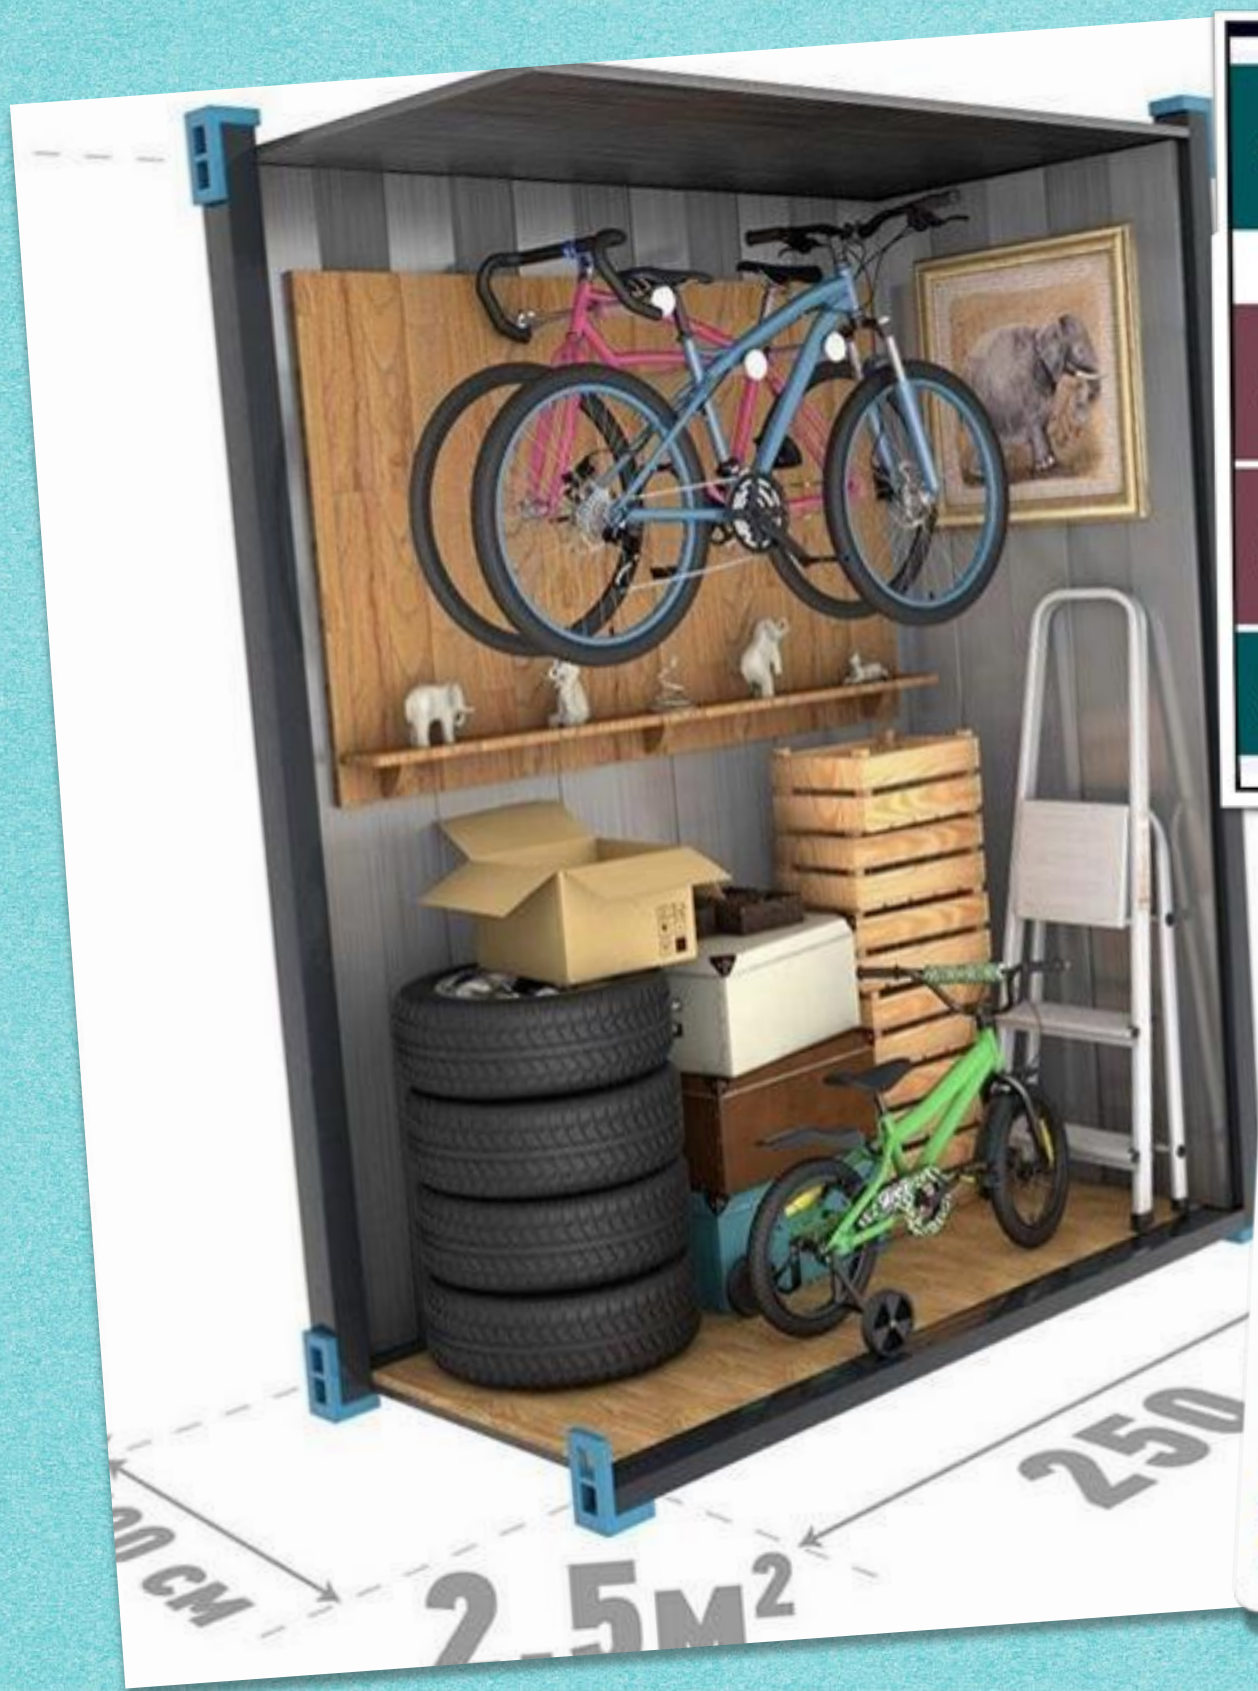

# SELF STORAGE

- сегмент рынка по сдаче в аренду помещений для хранения бытовых вещей в индивидуальных кладовках.
- Отсеки для хранения могут быть размером от 1 м<sup>2</sup> до 100—200 м<sup>2</sup> и более. Это могут быть как модульные контейнеры, так и отдельные кладовки. Данные «отсеки» называются боксами

**ZIP SKLAD**  
хранения вещей