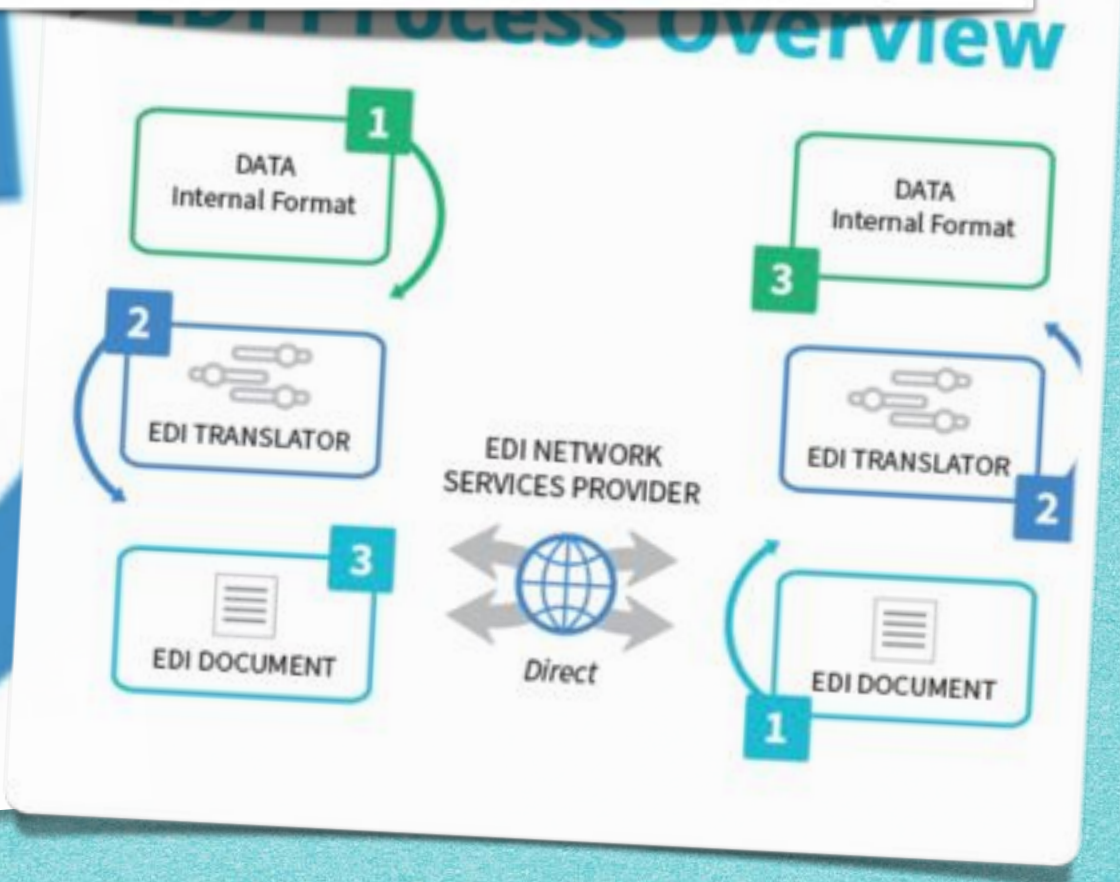

Инновационные склады

Алтысбай Г

ELECTRONIC DATA INTERCHANGE

- используется для обмена такими документами, как:
- заказ на поставку;
- погрузочный ордер;
- складская расписка;
- извещение об отгрузке;
- инвентаризационная опись.
- Прозрачный поток информации

EDI

Дроны DRONESCAN

- Склады загружены до потолка и для сканирования штрих кодов приходится использовать различного рода подъемники и многочисленный персо
- За 2 дня могут провести инвентаризацию всего склада

DRON

출처

RADIO FREQUENCY IDENTIFICATION

- использует радиоволны для записи и считывания информации, хранящейся на метках, прикрепленных к товару.
- Простота инвентаризации
- Снижение краж

SELF STORAGE

- сегмент рынка по сдаче в аренду помещений для хранения бытовых вещей в индивидуальных кладовках.
- Отсеки для хранения могут быть размером от 1 м² до 100—200 м² и более. Это могут быть как модульные контейнеры, так и отдельные кладовки. Данные «отсеки» называются боксами