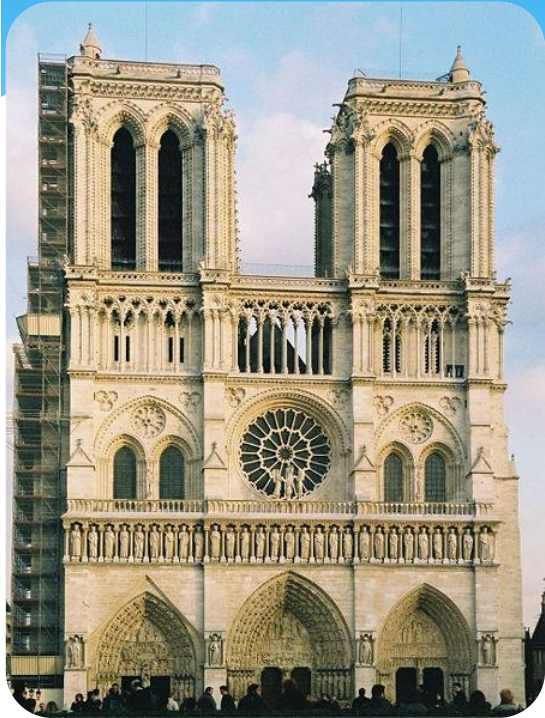

# Какое архитектурное сооружение относится к Античному стилю?

1

2

3

верно

Не верно

Какое из архитектурных сооружений относится к Романскому стилю?

1

# Архитектурное сооружение Готического стиля?

1

2

3

верно

Не верно