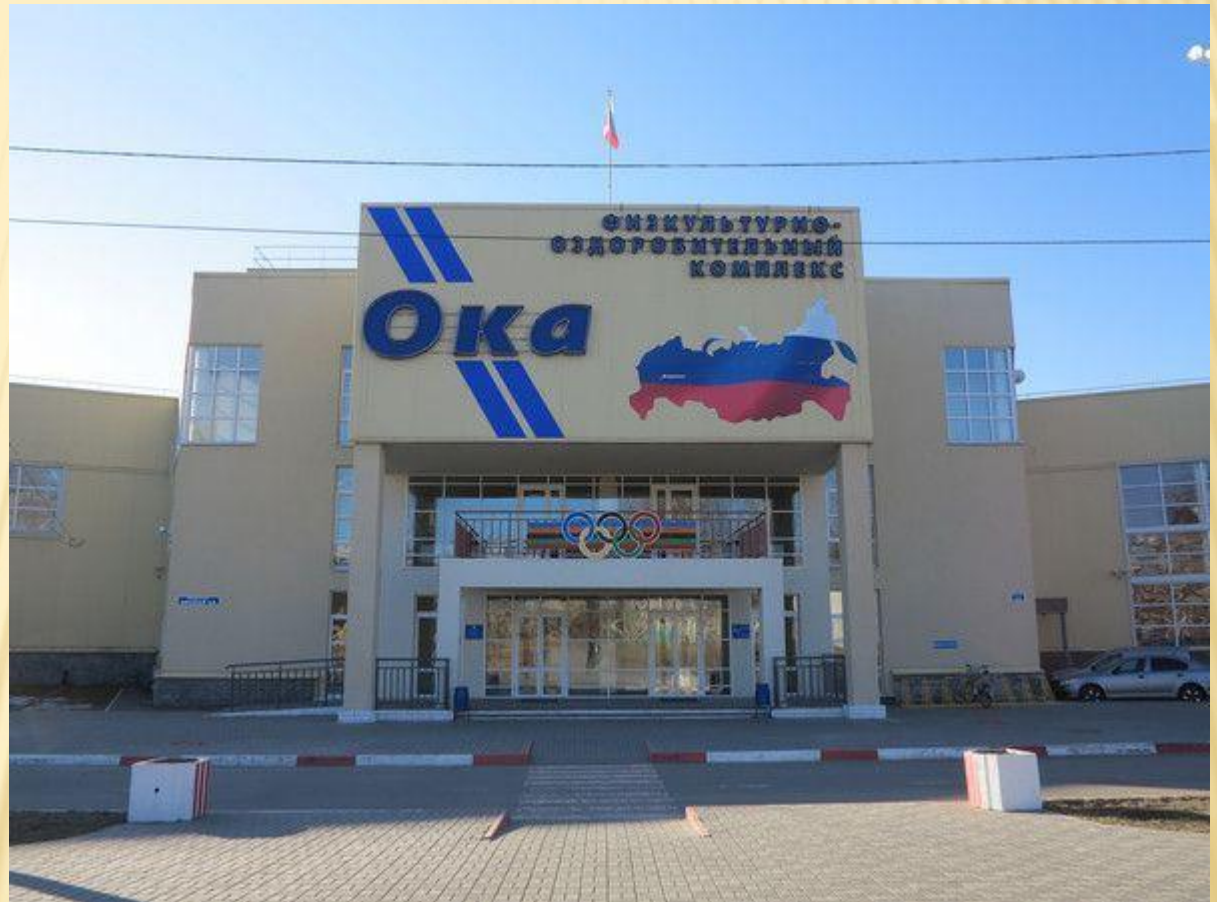

Муниципальное бюджетное учреждение
«Физкультурно-оздоровительный комплекс»

ПРОВЕДИ ПРАЗДНИК В ФОКЕ

г. Дзержинск, Нижегородская область

ФАКТЫ О ФОКЕ

- Построен в 2009 г.
- Оптимальное место для проведения мероприятий
- 10 спортивных площадок и кинозал
- Удобная парковка на 50 машин
- Благоустроенная территория
- Открытая волейбольная площадка
- Кафе в здании ФОКа