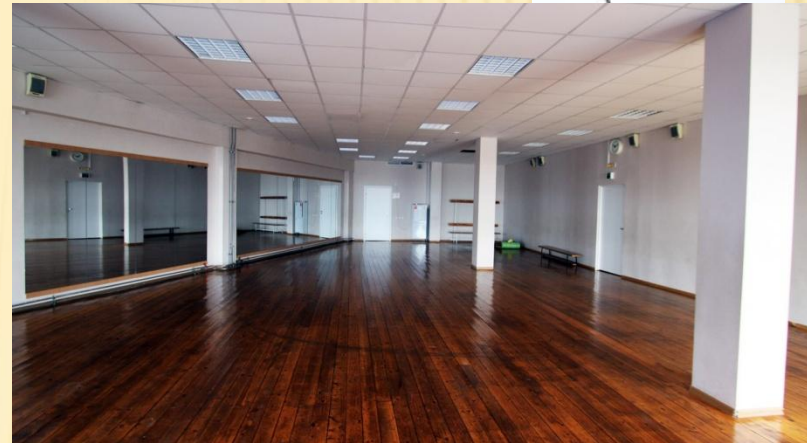

ЛЕДОВАЯ АРЕНА

Площадь ледовой арены: 2485,8 кв. м.

УНИВЕРСАЛЬНЫЙ ЗАЛ

Площадь универсального зала: 1318,7 кв.м.

ФИТНЕС-ЗАЛЫ

Площадь фитнес-залов: 147 кв.м. / 162 кв. м.

ТРЕНАЖЕРНЫЙ ЗАЛ

Тренажеры 40 видов, в том числе: Баттерфляй, станок Смита, беговая дорожка, велотренажер, скамья для прессы, широкий гантельный ряд.

ЗАЛЫ БОКСА И САМБО

Зал бокса: площадь 387 кв. м.

Зал самбо: 126 кв. м.

ЗАЛЫ БОРЬБЫ И ТЕННИСА

Зал борьбы (1 этаж): 76 кв.
м.

Зал тенниса: два стола, 71
кв.м.

ПРАЗДНИК В ФОКЕ

ПРАЗДНИК В ФОКЕ

СПОРТ –КАФЕ

СПОРТ-КАФЕ

ПЛОЩАДЬ КАФЕ - 88 КВ.М.

КИНОЗАЛ

Кинозал на 60 мест, имеется звуковое и демонстрационное оборудование. Возможно проведение конференций, семинаров, корпоративных мероприятий.

ПОДАРОЧНЫЙ СЕРТИФИКАТ