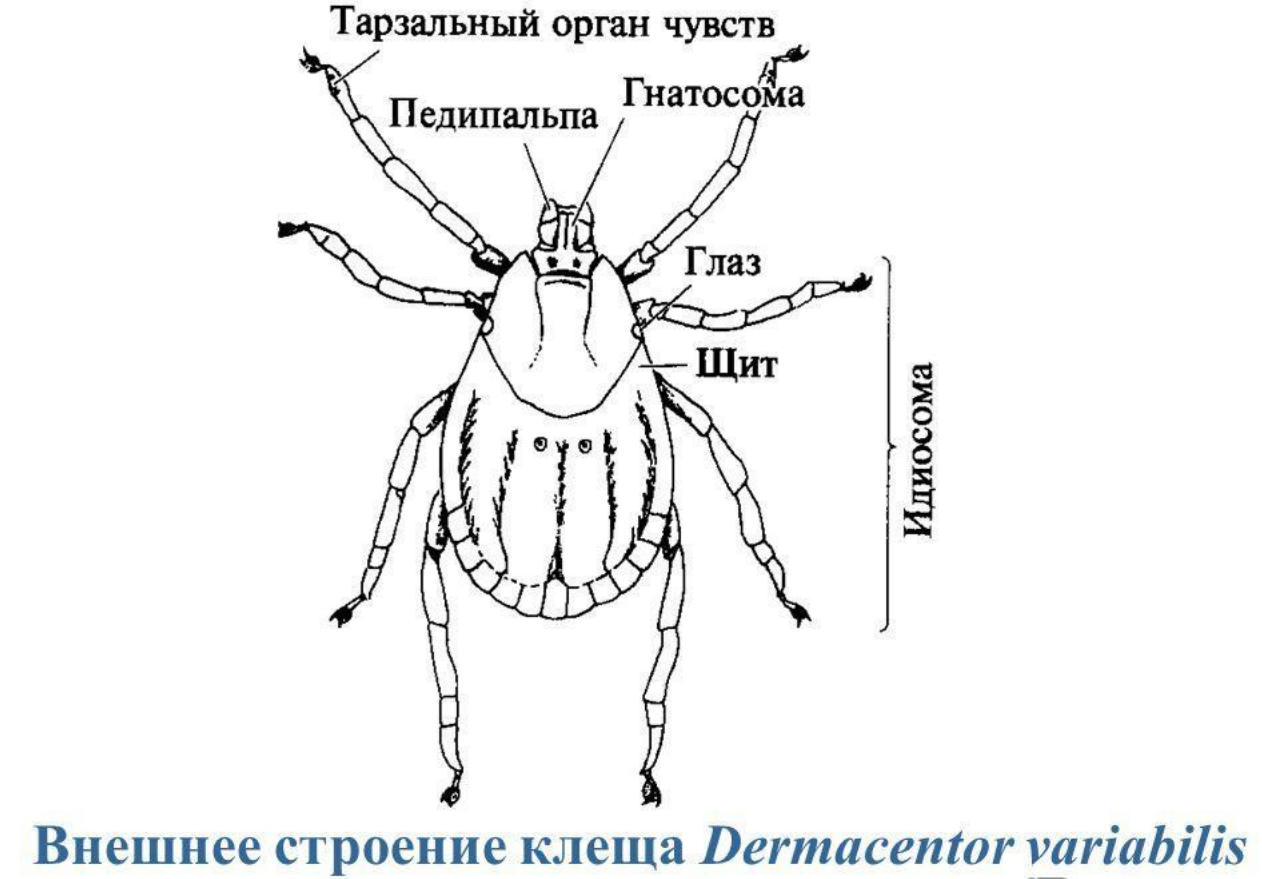

МОРФОЛОГИЯ
КЛЕЩЕЙ, ОТЛИЧИЕ
КЛЕЩЕЙ ОТ ПАУКОВ,
СИСТЕМАТИКА
КЛЕЩЕЙ

Внешнее строение клеща *Dermacentor variabilis*

МОРФОЛОГИЯ КЛЕЩЕЙ

ОТЛИЧИЯ КЛЕЩЕЙ ОТ
ПАУКОВ

КЛАССИФИКАЦИЯ КЛЕЩЕЙ

- Домен Эукариоты – (Eukaryota)
- Царство Животные – (Animalia)
- Тип Членистоногие – (Arthropoda)
- Класс Паукообразные – (Arachnoidea)
- Отряд Клещи – (Acarina)