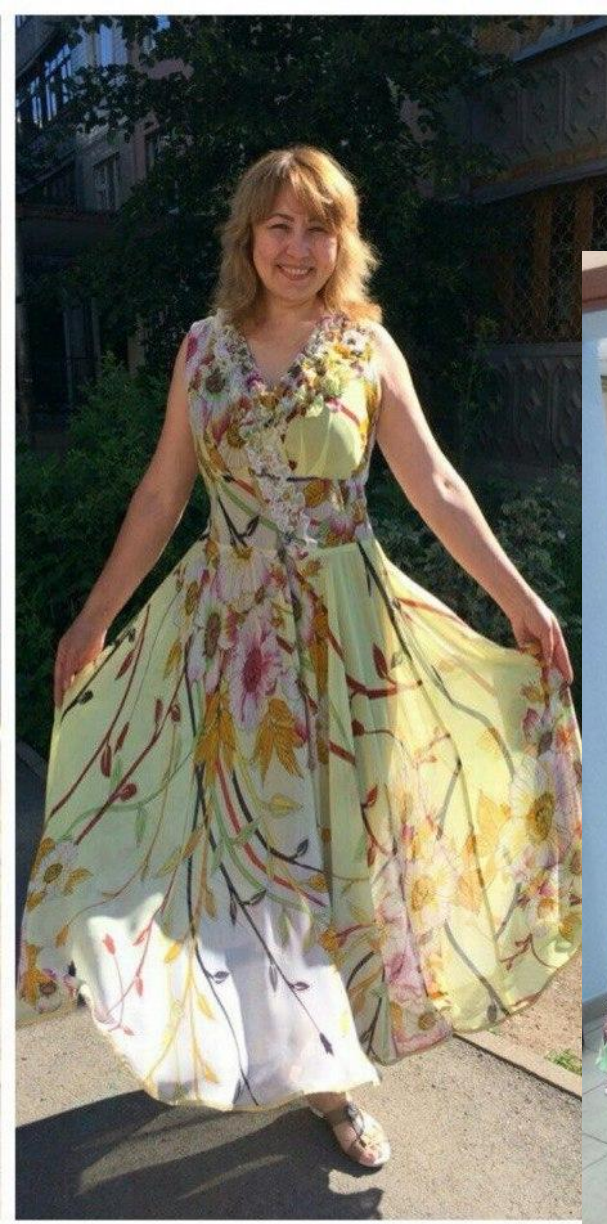

# ТКАНИ ИЗ ИНДИИ

Длина полотна 5-6 м

Ширина 1.1 м

Сентябрь 2016