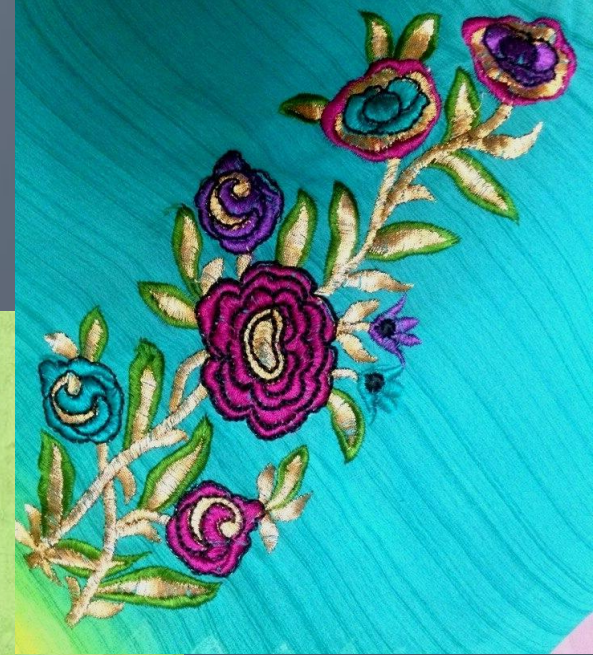

# ТКАНИ ИЗ ИНДИИ

Длина полотна 5-6 м

Ширина 1.1 м

Сентябрь 2016

# № 1

№2

№3

№4

№5

№6

№ 7

№8