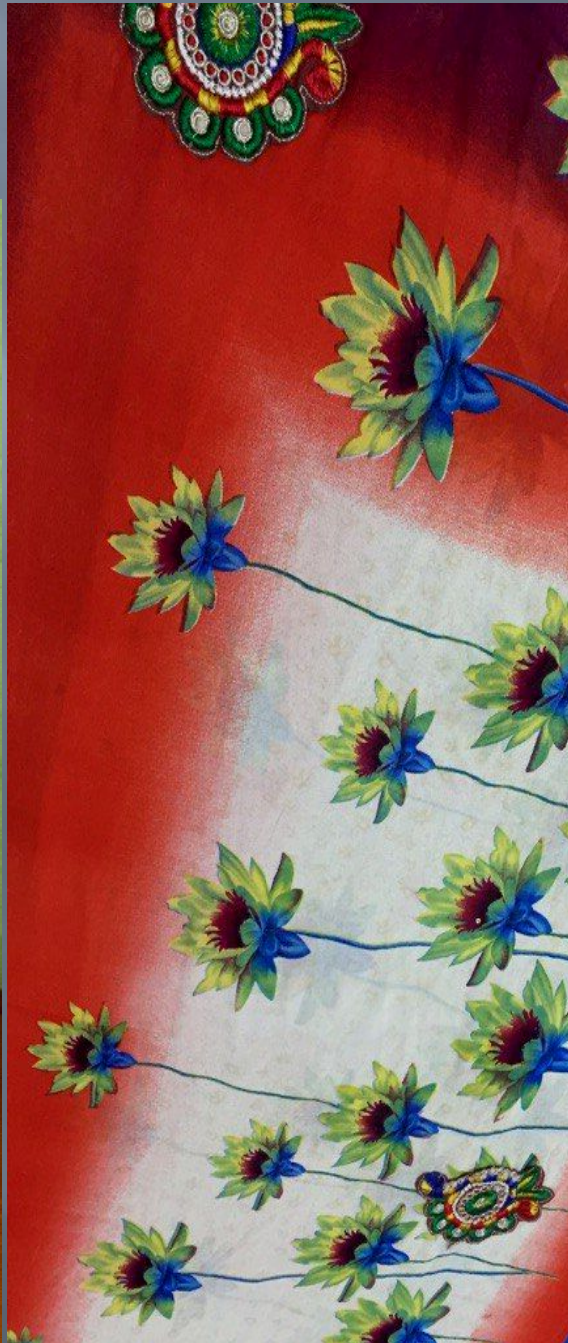

# ТКАНИ ИЗ ИНДИИ

Длина полотна 5-6 м

Ширина 1.1 м

Сентябрь 2016

# № 1

№2

№3

№4

№5

№6

№ 7

№8