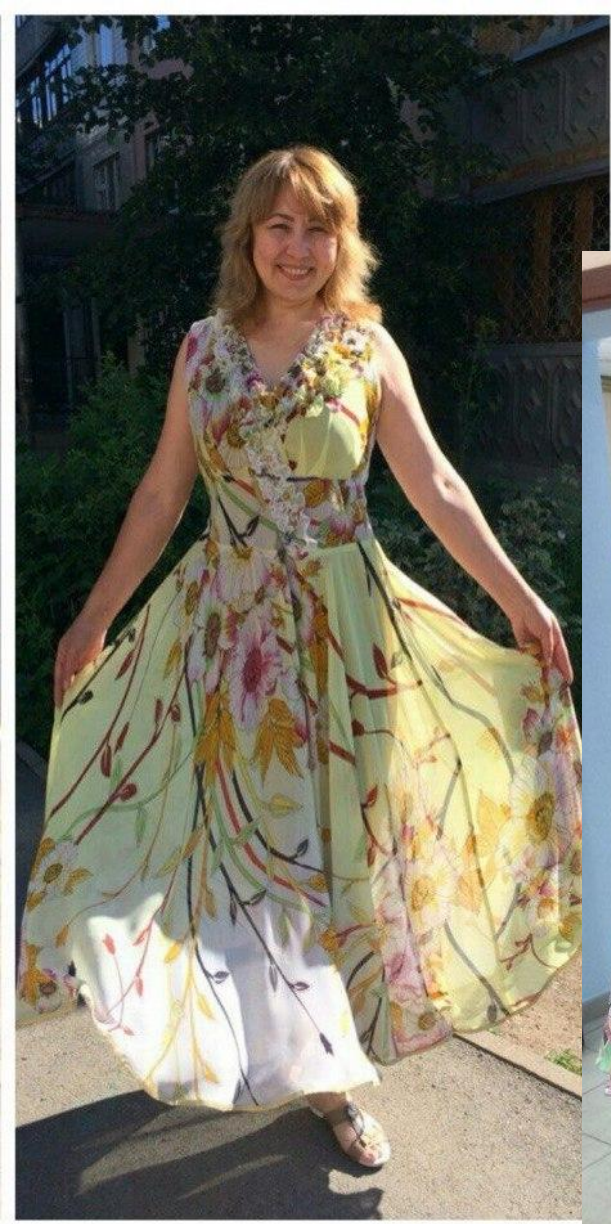

ТКАНИ ИЗ ИНДИИ

Длина полотна 5-6 м

Ширина 1.1 м

Сентябрь 2016

№ 1

No 2

№3

№4