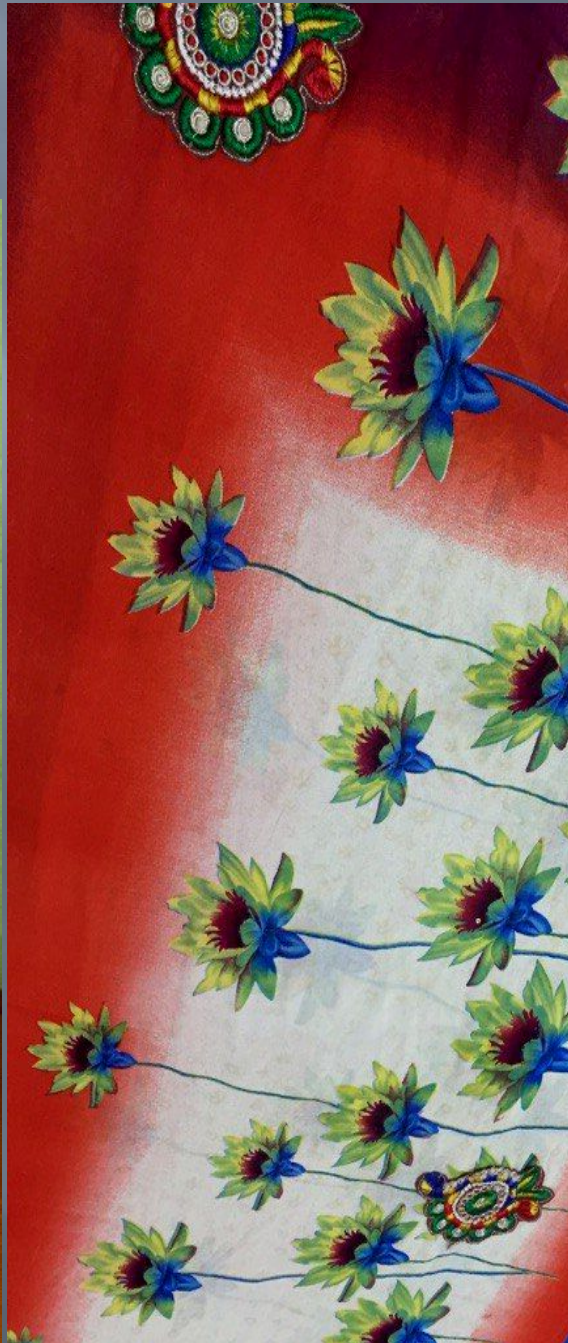

# ТКАНИ ИЗ ИНДИИ

Длина полотна 5-6 м

Ширина 1.1 м

Сентябрь 2016

# No 1

No 2

№3

№4

№5

№6

№ 7

№8