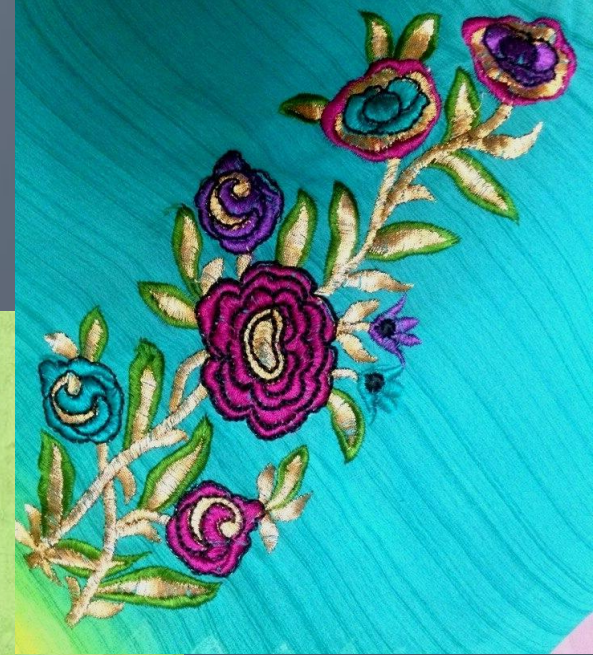

ТКАНИ ИЗ ИНДИИ

Длина полотна 5-6 м

Ширина 1.1 м

Сентябрь 2016

№ 1

No 2

№3

№4

№5

№6

№ 7

№8

№9

№9

№10

No 1 1