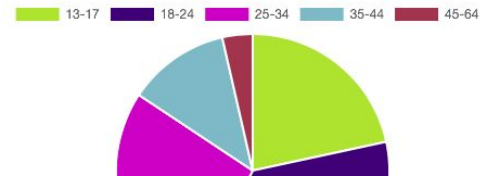

Динамика набора лайков и комментариев на последнем посте в течение суток после выкладки

ПОДПИСЧИКОВ

Линия

Столбцы

Таблица

4400

Epicdetect возможности

- Проверка демографии аудитории
- Уровень вовлеченности
- Количество «живых» подписчиков
- География подписчиков по странам и городам
- Интересы подписчиков
- Приверженность брендам
- Данные в виде удобных диаграмм

Дата создания: 24/01/2018

11,973,171

подписчиков

общее количество подписчиков

339,213

вовлеченных пользователей

реагирующие на публикации

99.17%

«живых подписчиков»

подписчики с постами, аватаркой и фоловерами

Пол

Возраст

Этническая принадлежность

Женщины

Мужчины

Picalytics

- динамика роста аккаунта
- разница между подписками и отписками
- интересы подписчиков
- соц. демография подписчиков
- аналитика вовлечения публикаций
- досягаемость аудитории
- география подписчиков (города/страны)
- количество ботов в профиле