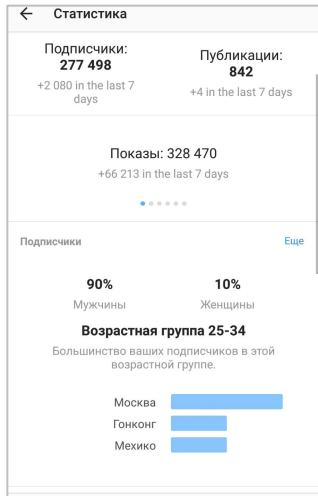

Проверка накрутки
лайков и подписчиков

Контент

Однородность

Регулярность

Tone of voice

Частота рекламы

Лайки/Дизлайки

Критерии

Критерии

Чем пользуются фейковые блогеры

- Покупка ботов
- Участие в дешевых giveaway
- Чаты активности
- Накрутки лайков
- Накрутки просмотров
- Накрутки комментариев
- Накрутки статистики

Сервисы для проверки