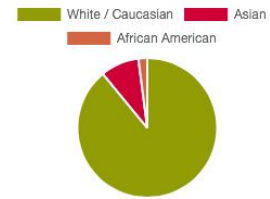

«живых подписчиков»

подписчики с постами, аватаркой и фоловерами

Пол

Возраст

Этническая принадлежность

Женщины

Мужчины

Picalytics

- динамика роста аккаунта
- разница между подписками и отписками
- интересы подписчиков
- соц. демография подписчиков
- аналитика вовлечения публикаций
- досягаемость аудитории
- география подписчиков (города/страны)
- количество ботов в профиле