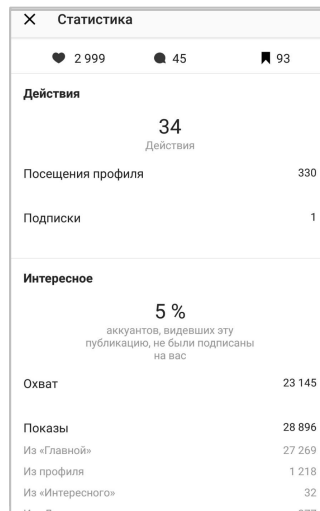

Проверка накрутки
лайков и подписчиков

Контент

Однородность

Регулярность

Tone of voice

Частота рекламы

Лайки/Дизлайки

Критерии

Критерии

Чем пользуются фейковые блогеры

- Покупка ботов
- Участие в дешевых giveaway
- Чаты активности
- Накрутки лайков
- Накрутки просмотров
- Накрутки комментариев
- Накрутки статистики

Сервисы для проверки