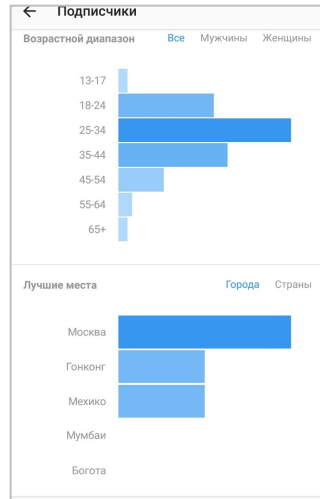

Посмотреть

Спросить

Проверить в сервисах
аналитики

Вовлечение/накрутки

ER

Комментарии

Посты / Подписчики

Просмотры видео

Проверка накрутки
лайков и подписчиков

Контент

Однородность

Регулярность

Tone of voice

Частота рекламы

Лайки/Дизлайки

Критерии

Критерии

Чем пользуются фейковые блогеры

- Покупка ботов
- Участие в дешевых giveaway
- Чаты активности
- Накрутки лайков
- Накрутки просмотров
- Накрутки комментариев
- Накрутки статистики

Сервисы для проверки