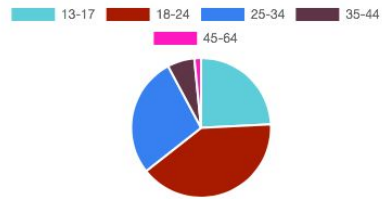

Динамика набора лайков и комментариев на последнем посте в течение суток после выкладки

ПОДПИСЧИКОВ

Линия

Столбцы

Таблица

4400

Epicdetect возможности

- Проверка демографии аудитории
- Уровень вовлеченности
- Количество «живых» подписчиков
- География подписчиков по странам и городам
- Интересы подписчиков
- Приверженность брендам
- Данные в виде удобных диаграмм

Дата создания: 24/01/2018

11,973,171

подписчиков

общее количество подписчиков

339,213

вовлеченных пользователей

реагирующие на публикации

99.17%

«живых подписчиков»

подписчики с постами, аватаркой и фоловерами

Пол

Возраст

Этническая принадлежность

Женщины

Мужчины

Picalytics