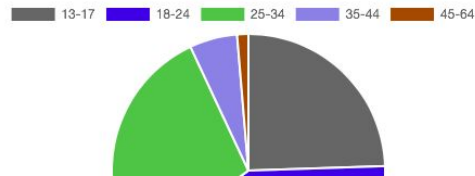

Дата создания: 24/01/2018

11,973,171

подписчиков

общее количество подписчиков

339,213

вовлеченных пользователей

реагирующие на публикации

99.17%

«живых подписчиков»

подписчики с постами, аватаркой и фоловерами

Пол

Возраст

Этническая принадлежность

Женщины

Мужчины

Picalytics

- динамика роста аккаунта
- разница между подписками и отписками
- интересы подписчиков
- соц. демография подписчиков
- аналитика вовлечения публикаций
- досягаемость аудитории
- география подписчиков (города/страны)
- количество ботов в профиле