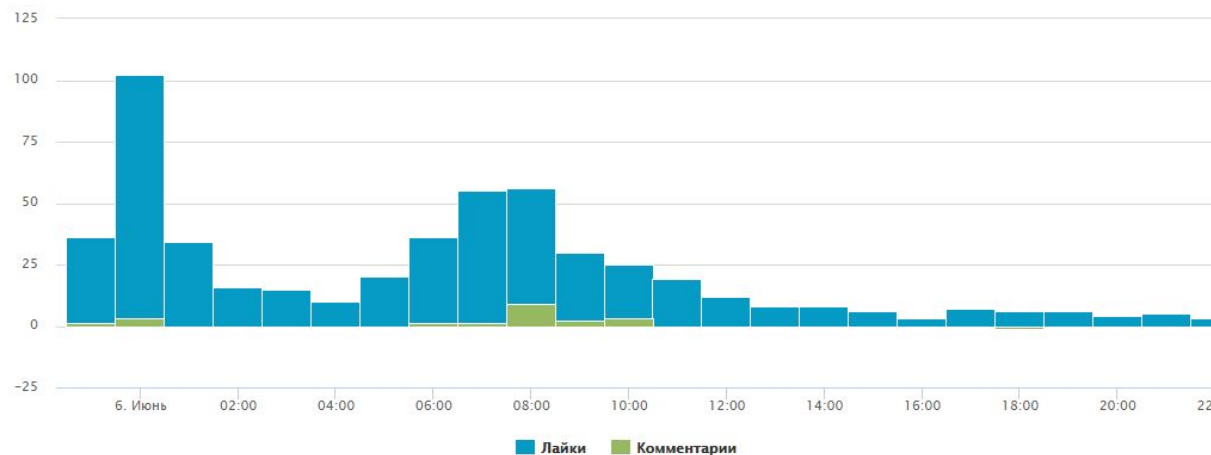

ЗА ПЕРИОД

+20,113

5,049
КОММЕНТАРИЕВ

ЗА ПЕРИОД

ПОСЛЕДНИЙ ПОСТ от 05.06.2017 23:26

Откр

523

19

Динамика набора лайков и комментариев на последнем посте в течение суток после выкладки

ПОДПИСЧИКОВ

Линия

Столбцы

Таблица

4400

Epicdetect возможности

- Проверка демографии аудитории
- Уровень вовлеченности
- Количество «живых» подписчиков
- География подписчиков по странам и городам
- Интересы подписчиков
- Приверженность брендам
- Данные в виде удобных диаграмм