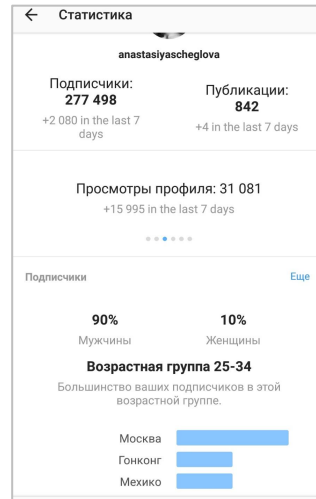

Проверка накрутки
лайков и подписчиков

Контент

Однородность

Регулярность

Tone of voice

Частота рекламы

Лайки/Дизлайки

Критерии

Критерии

Чем пользуются фейковые блогеры

- Покупка ботов
- Участие в дешевых giveaway
- Чаты активности
- Накрутки лайков
- Накрутки просмотров
- Накрутки комментариев
- Накрутки статистики

Сервисы для проверки