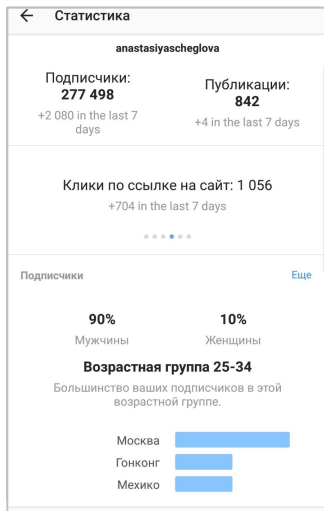

Проверка накрутки
лайков и подписчиков

Контент

Однородность

Регулярность

Tone of voice

Частота рекламы

Лайки/Дизлайки

Критерии

Критерии

Чем пользуются фейковые блогеры

- Покупка ботов
- Участие в дешевых giveaway
- Чаты активности
- Накрутки лайков
- Накрутки просмотров
- Накрутки комментариев
- Накрутки статистики

Сервисы для проверки