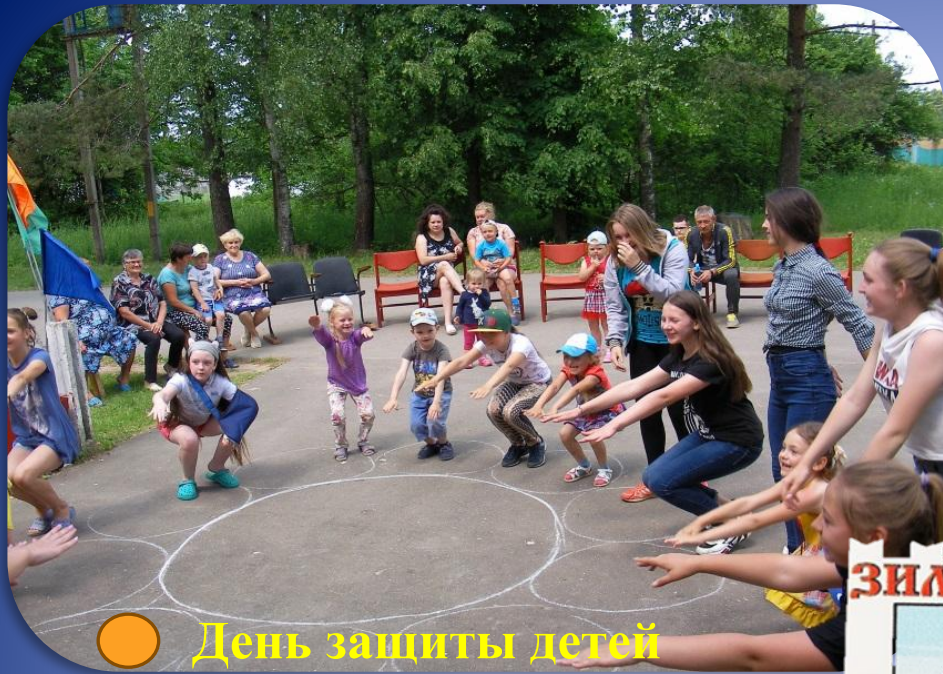

ПН ВТ СР ЧТ ПТ СБ ВС

		1	2	3	4	5
6	7	8	9	10	11	12
13	14	15	16	17	18	19
20	21	22	23	24	25	26
27	28	29	30			

Акция «Бессмертный полк»

Посадка сиреновой аллеи

Май

ПН ВТ СР ЧТ ПТ **СБ** **ВС**

				1	2	3
4	5	6	7	8	9	10
11	12	13	14	15	16	17
18	19	20	21	22	23	24
25	26	27	28	29	30	31