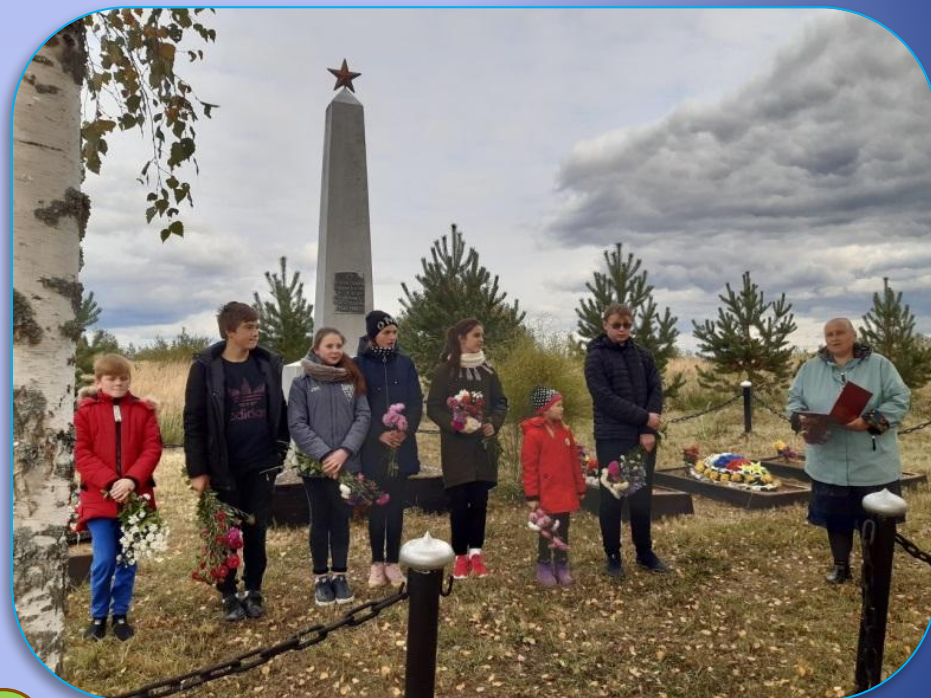

Акция «Зелёная Россия»

День освобождения Смоленщины

СЕНТЯБРЬ

ПН ВТ СР ЧТ ПТ СБ ВС

	1	2	3	4	5	6
7	8	9	10	11	12	13
14	15	16	17	18	19	20
21	22	23	24	25	26	27
28	29	30				

● Строительство детской площадки

ФЕДИНО 1
ЗИМНИЦА 2