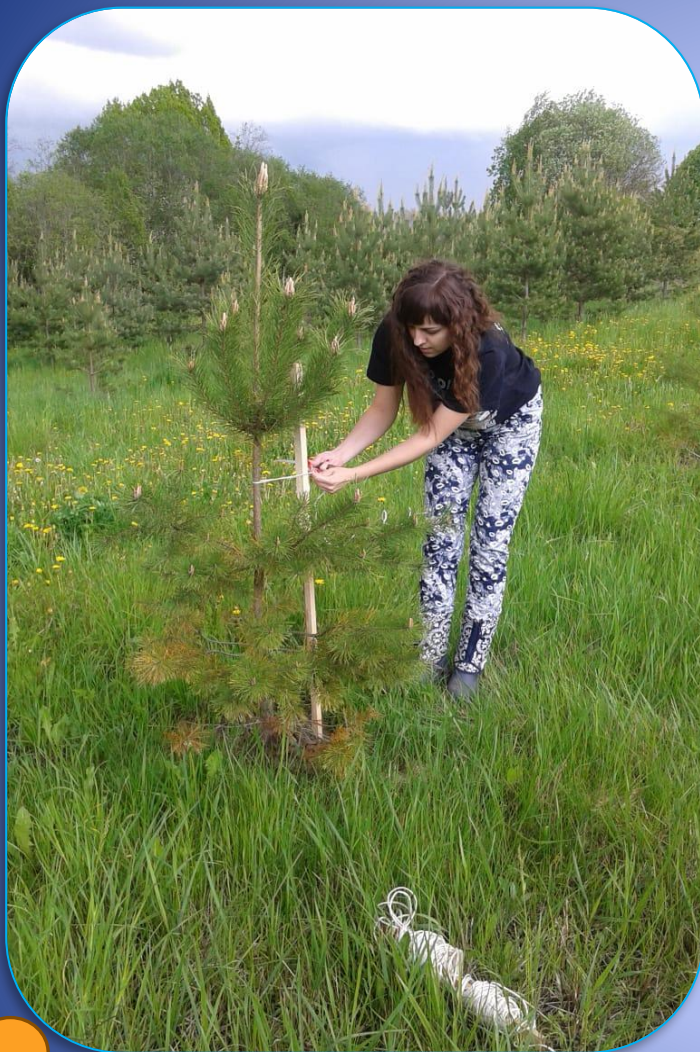

Акция «Зелёная Россия»

День освобождения Смоленщины

СЕНТЯБРЬ

ПН ВТ СР ЧТ ПТ СБ ВС

	1	2	3	4	5	6
7	8	9	10	11	12	13
14	15	16	17	18	19	20
21	22	23	24	25	26	27
28	29	30				

● Строительство детской площадки

ФЕДИНО 1
ЗИМНИЦА 2