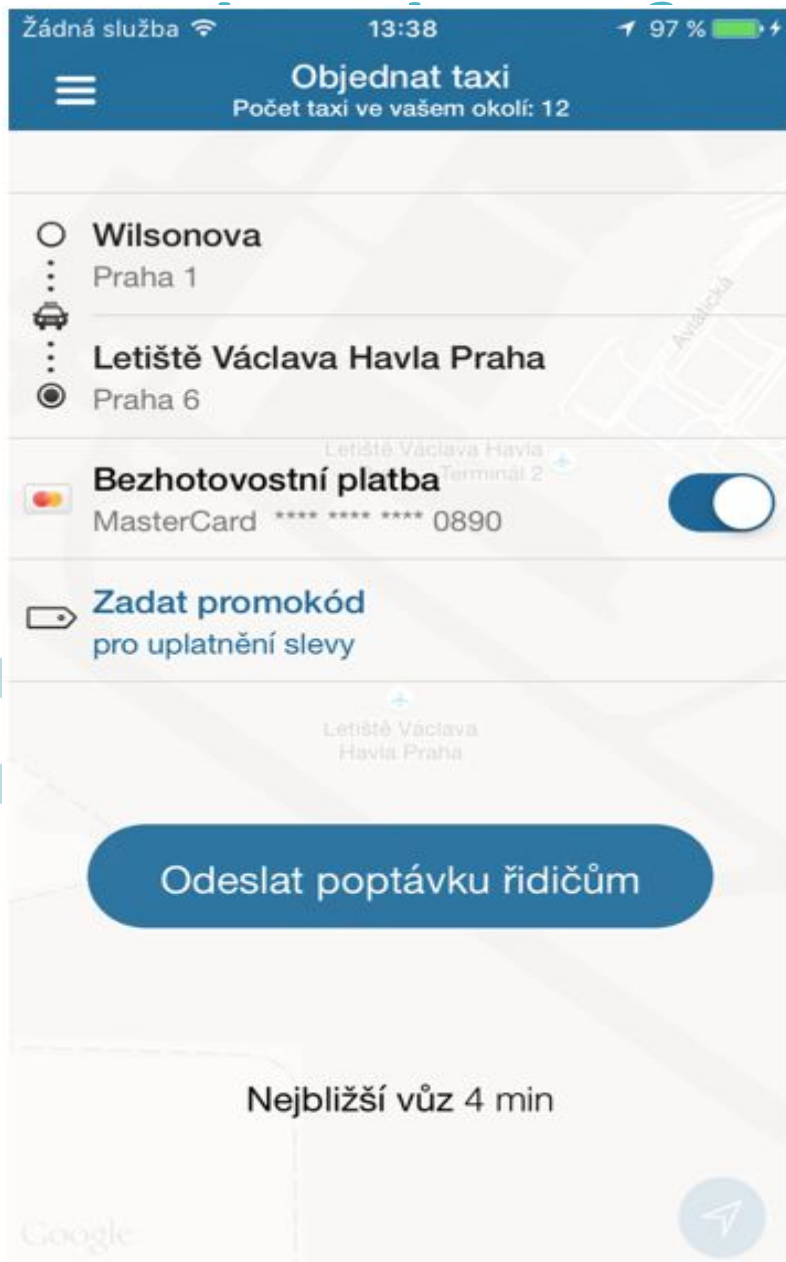

# Služby

Uber

UberRUSH

UberEATS

UberWav

UberPool

UberAssist

# Cenové kategorie

UberX, UberPOP- **Ekonomická**

Uber Black, UberSelect- **Premium**