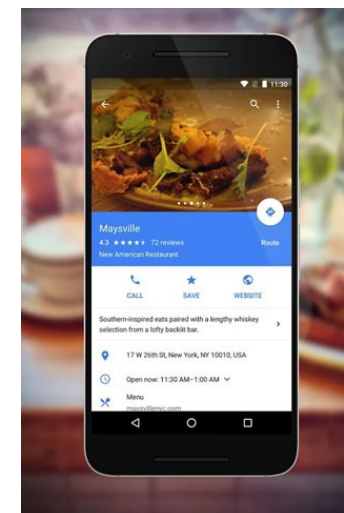

Google Street View je služba, která je součástí Google Maps a Google Earth.

Umožňuje panoramaticky sledovat prostředí a pohybovat se v něm.

Od květnu 2015- navigace v offline režimu