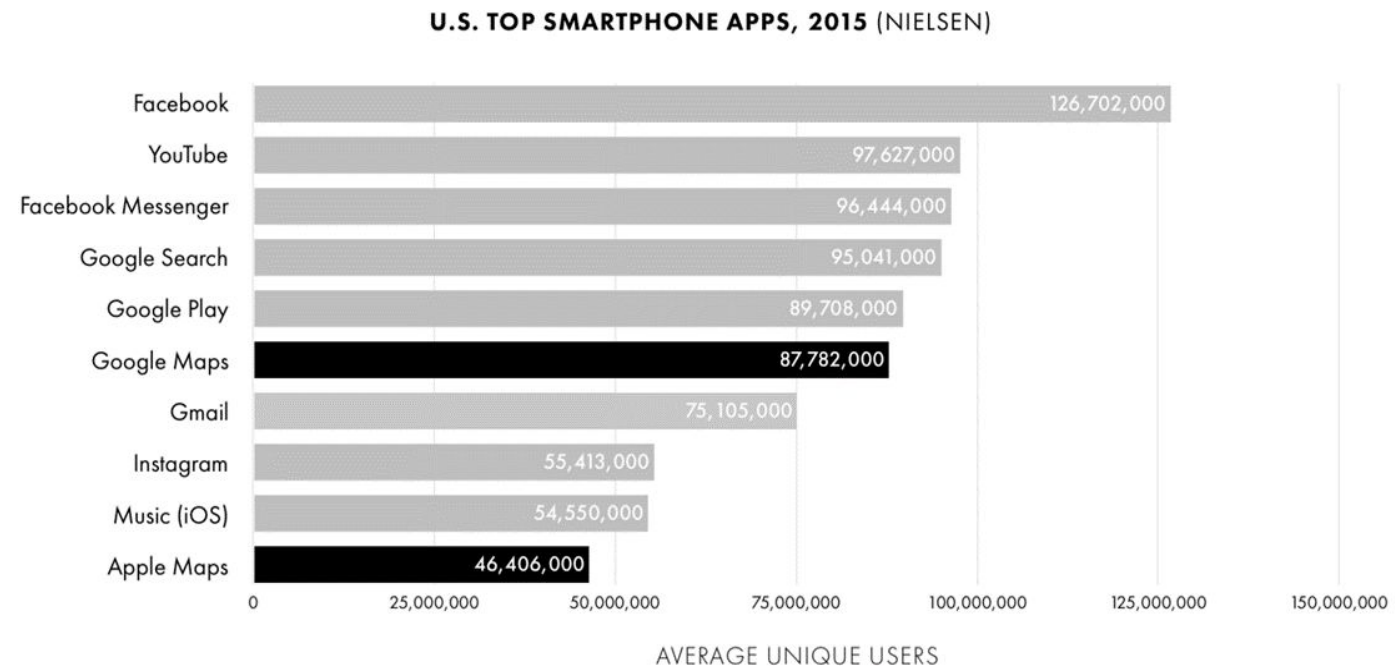

Informace o MHD

Google maps

- 81,1 milionů lidí používá Google Maps.
- Spuštěno 8. února 2005
- V roce 2005 společnost Google zveřejnila snímky z povrchu Měsíce.
- Některé vlády si stěžují na potenciální hrozbu použití map teroristy pro plánování svých útoků (Bílý dům měl zamazanou střechu)

Google Street View je služba, která je součástí Google Maps a Google Earth.

Umožňuje panoramaticky sledovat prostředí a pohybovat se v něm.

Od květnu 2015- navigace v offline režimu