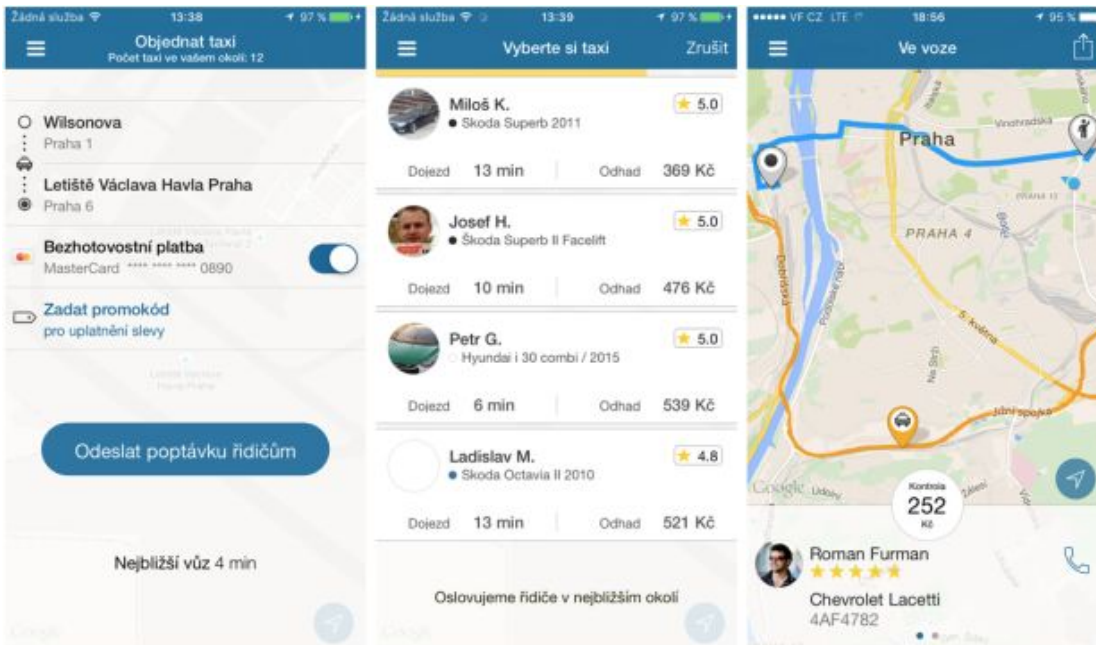

Liftago

- ☹️ Účtenka méně podrobná
- ☹️ Liftago zpětně nepodal žádné informace o ceně za nástup, ceně za kilometr, času stráveném jízdou
- ☹️ Funkce objednání taxi na určitou hodinu či historie vašich jízd nejsou k dispozici.
- 😊 Propojení s kreditní kartou
- 😊 Služba se zobrazuje i v mobilní appce MHD
- 😊 Není nutná registrace