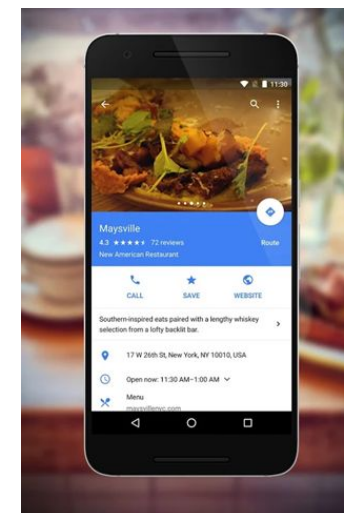

U.S. TOP SMARTPHONE APPS, 2015 (NIELSEN)

Google Street View je služba, která je součástí Google Maps a Google Earth.

Umožňuje panoramaticky sledovat prostředí a pohybovat se v něm.

Od květnu 2015- navigace v offline režimu