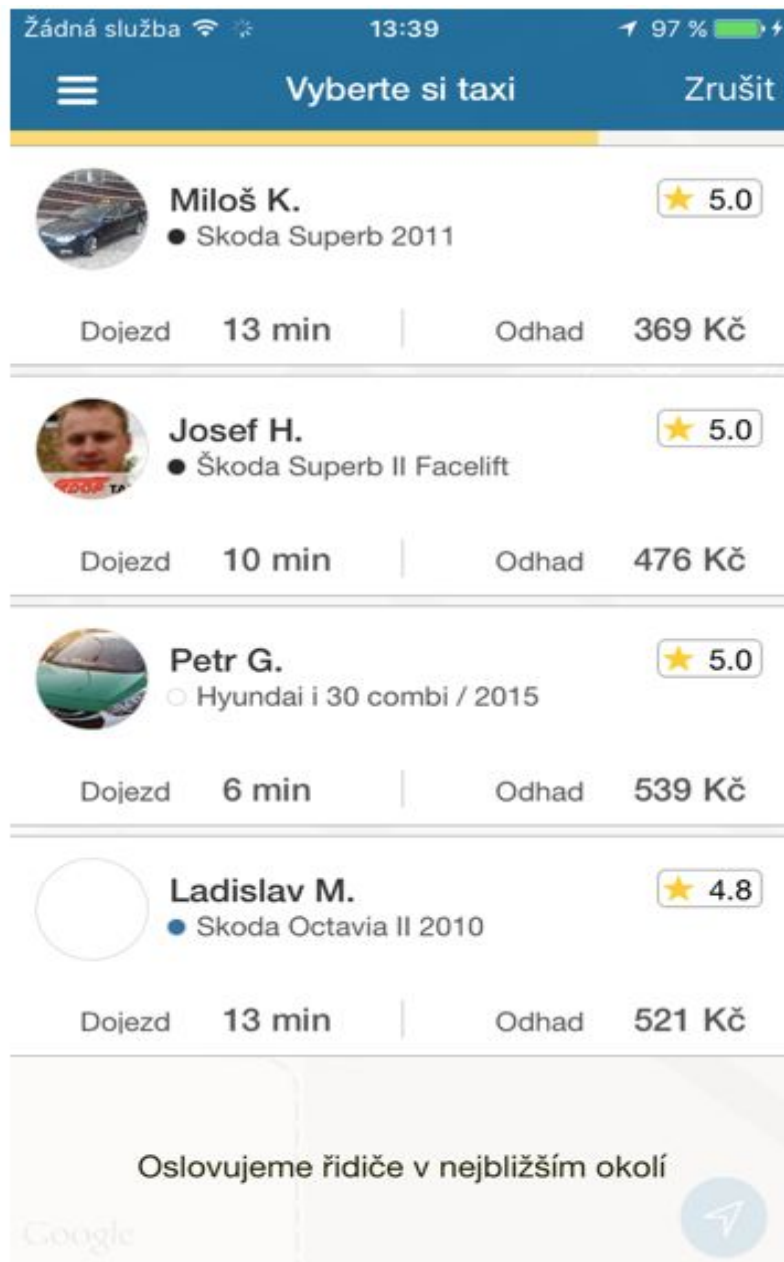

# Služby

Uber

UberRUSH

UberEATS

UberWav

UberPool

UberAssist

# Cenové kategorie

UberX, UberPOP- **Ekonomická**

Uber Black, UberSelect- **Premium**