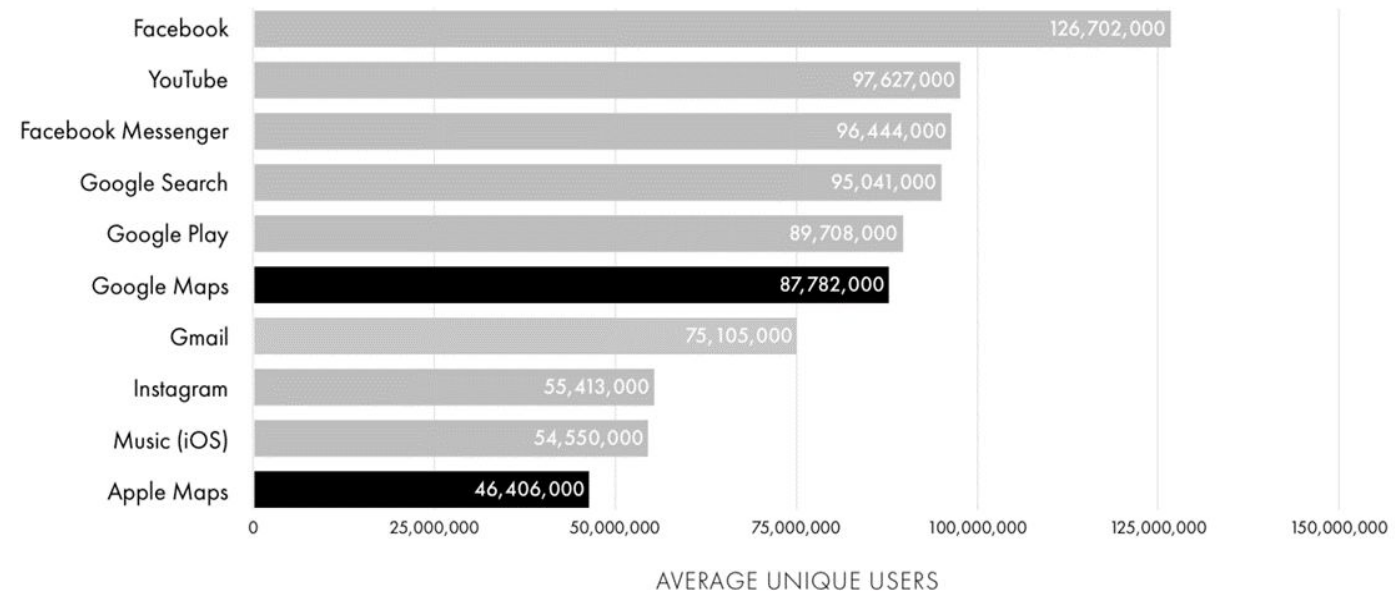

# Google maps

- 81,1 milionů lidí používá Google Maps.
- Spuštěno 8. února 2005
- V roce 2005 společnost Google zveřejnila snímky z povrchu Měsíce.
- Některé vlády si stěžují na potenciální hrozbu použití map teroristy pro plánování svých útoků (Bílý dům měl zamazanou střechu)

U.S. TOP SMARTPHONE APPS, 2015 (NIELSEN)

Google Street View je služba, která je součástí Google Maps a Google Earth.

Umožňuje panoramaticky sledovat prostředí a pohybovat se v něm.

Od květnu 2015- navigace v offline režimu