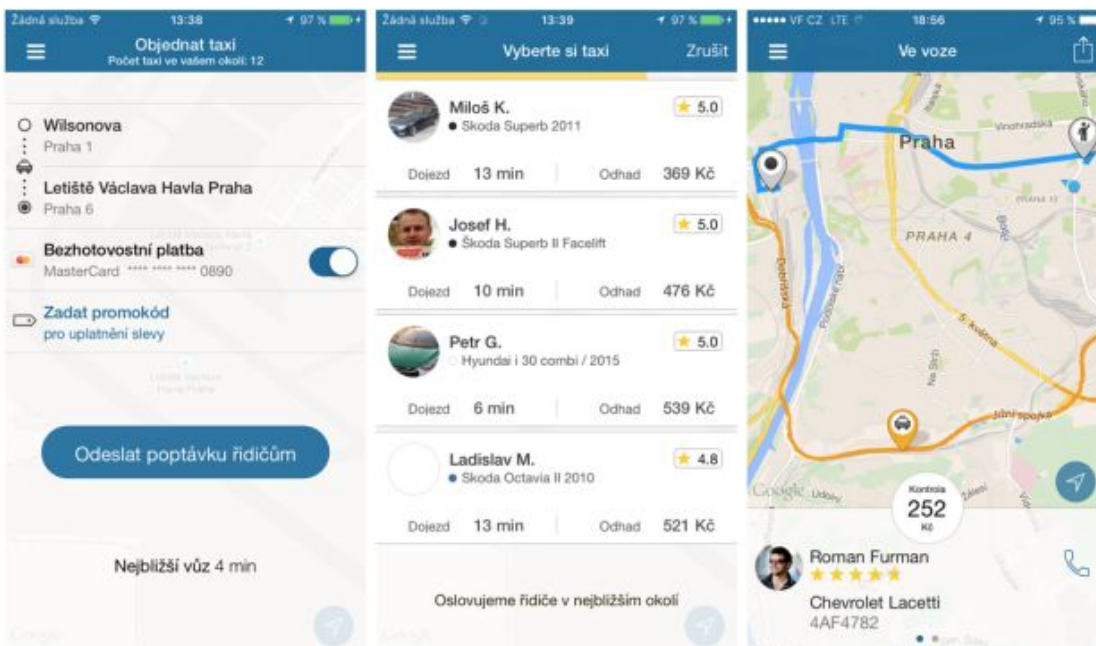

Oslovujeme řidiče v nejbližším okolí

VF CZ LTE 18:56 95%

Ve voze

Kontrola 252 Kč

- Roman Furman** ★★★★★
Chevrolet Lacetti
4AF4782

Rozdělte si jízdné

Pokud jedete s přáteli, kteří mají účet Uber, můžete snadno sdílet náklady pomocí funkce **Sdílení jízdného**.

KLIKNI NA IKONU "MENU"

1

UberPool

Uber

Až nastavíš místo vyzvednutí a cíl, aplikace ti ukáže odhad jízdného.

Spojujeme tě s lidmi cestujícími stejným směrem. Zároveň můžeš vyzvednout nanejvýš 2 cestující.

Sdílejte jízdu a ušetřete

 1-2 cestující

Liftago

- ☹️ Účtenka méně podrobná
- ☹️ Liftago zpětně nepodal žádné informace o ceně za nástup, ceně za kilometr, času stráveném jízdou
- ☹️ Funkce objednání taxi na určitou hodinu či historie vašich jízd nejsou k dispozici.
- 😊 Propojení s kreditní kartou
- 😊 Služba se zobrazuje i v mobilní appce MHD
- 😊 Není nutná registrace

Nabízí prohlížení a sdílení
fotografií z míst, kde je
dopravní problém

Vyhledává nejlevnější
čerpací stanice

DPP aplikace

Nalezené spoje

za 0 min 48 min / 18 km / 84,- Kč

AE	Terminál 1	17:00
	Náměstí Republiky	17:38
24	Náměstí Republiky	17:41
	Vodičkova	17:48