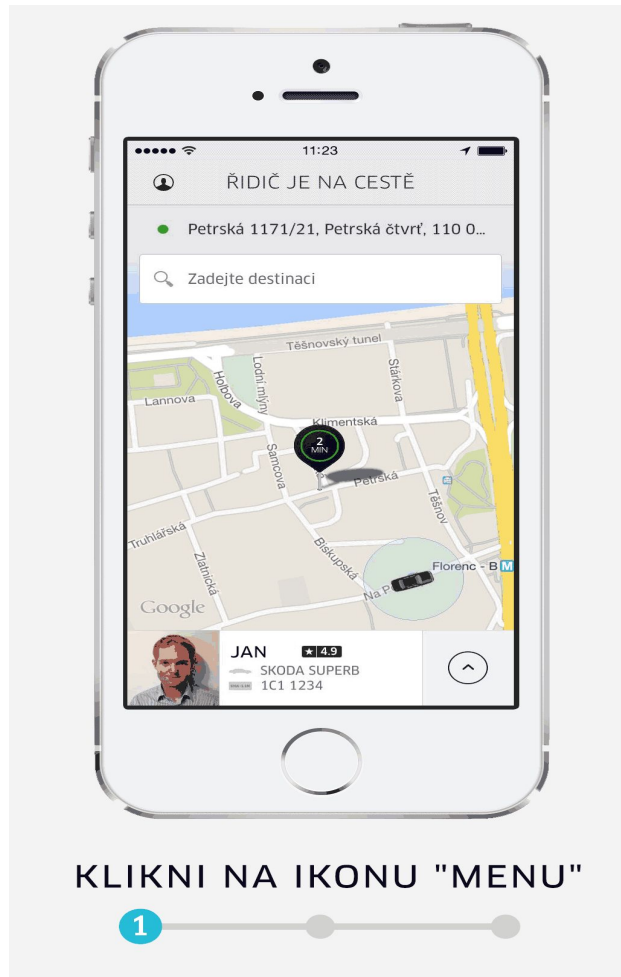

Objednat taxi

Počet taxi ve vašem okolí: 12

- Wilsonova
Praha 1
- Letiště Václava Havla Praha
Praha 6

Bezhotovostní platba
MasterCard **** * 0890

Zadat promokód pro uplatnění slevy

Odeslat poptávku řidičům

Oslovujeme řidiče v nejbližším okolí

VF CZ LTE 18:56 95%

Ve voze

Kontrola 252 Kč

- Roman Furman** ★★★★★
Chevrolet Lacetti
4AF4782

Rozdělte si jízdné

Pokud jedete s přáteli, kteří mají účet Uber, můžete snadno sdílet náklady pomocí funkce **Sdílení jízdného**.

KLIKNI NA IKONU "MENU"

1

UberPool

Uber

Až nastavíš místo vyzvednutí a cíl, aplikace ti ukáže odhad jízdného.

Spojujeme tě s lidmi cestujícími stejným směrem. Zároveň můžeš vyzvednout nanejvýš 2 cestující.

Sdílejte jízdu a ušetřete

Nabízí prohlížení a sdílení
fotografií z míst, kde je
dopravní problém

Vyhledává nejlevnější
čerpací stanice

DPP aplikace

Nalezené spoje

za 0 min 48 min / 18 km / 84,- Kč

AE	Terminál 1	17:00
	Náměstí Republiky	17:38
24	Náměstí Republiky	17:41
	Vodičkova	17:48