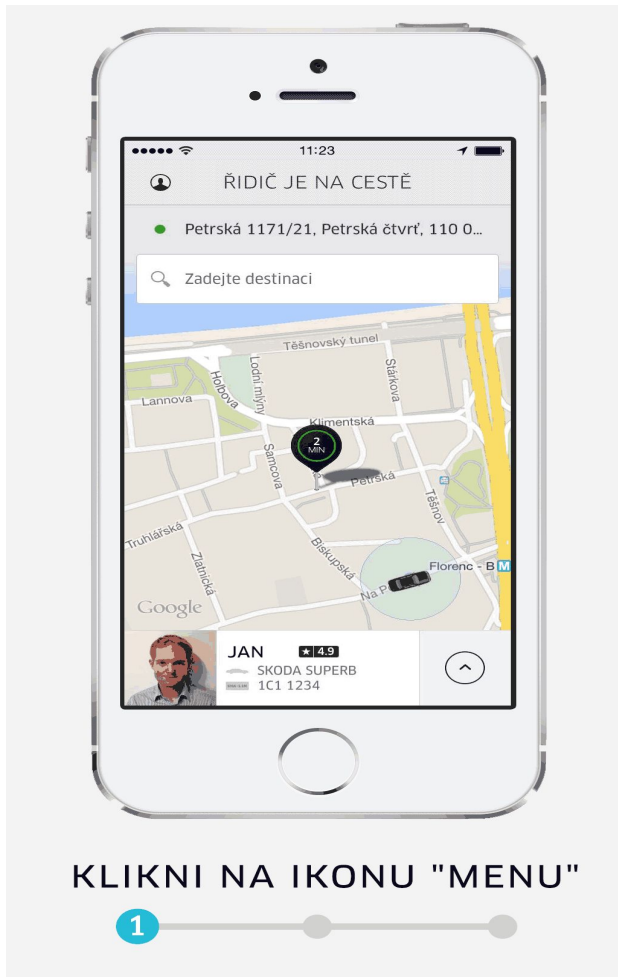

# Služby

Uber

UberRUSH

UberEATS

UberWav

UberPool

UberAssist

# Cenové kategorie

UberX, UberPOP- **Ekonomická**

Uber Black, UberSelect- **Premium**

# Rozdělte si jízdné

Pokud jedete s přáteli, kteří mají účet Uber, můžete snadno sdílet náklady pomocí funkce **Sdílení jízdného**.

KLIKNI NA IKONU "MENU"

1

# UberPool

Uber

Až nastavíš místo vyzvednutí a cíl, aplikace ti ukáže odhad jízdného.

Spojujeme tě s lidmi cestujícími stejným směrem. Zároveň můžeš vyzvednout nanejvýš 2 cestující.

Sdílejte jízdu  
a ušetřete