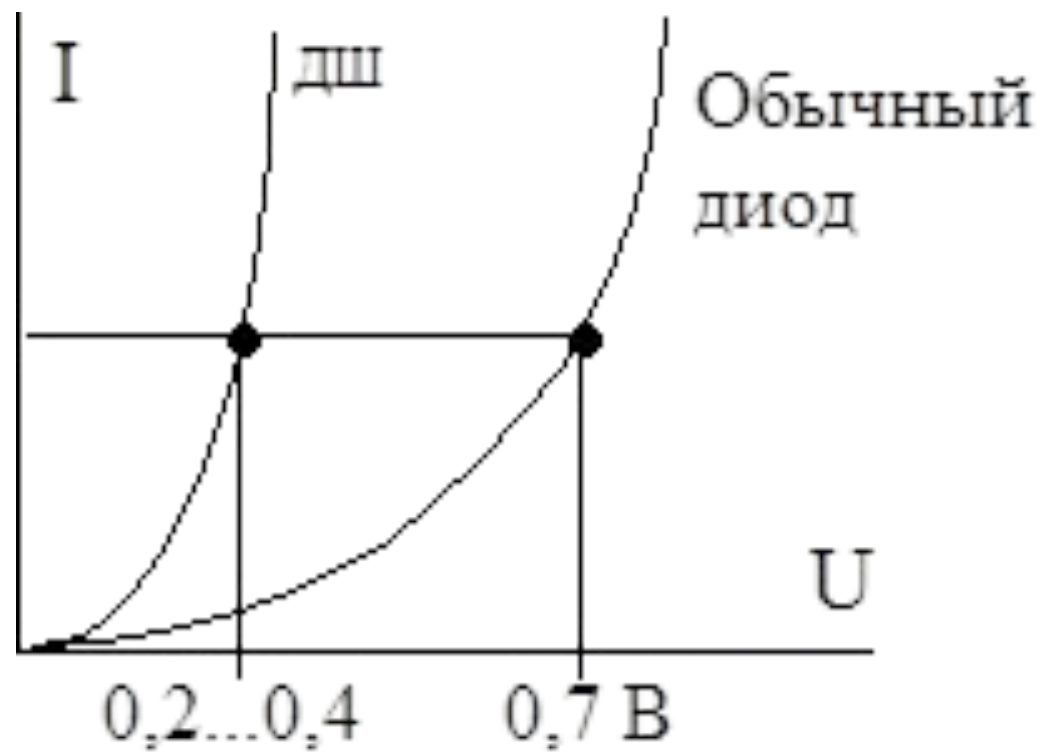

Диод Шоттки

Структура

ВАХ
диода

Сравнение обычного и диода шоттки

Включени
е

60CPQ150

TO-247AC