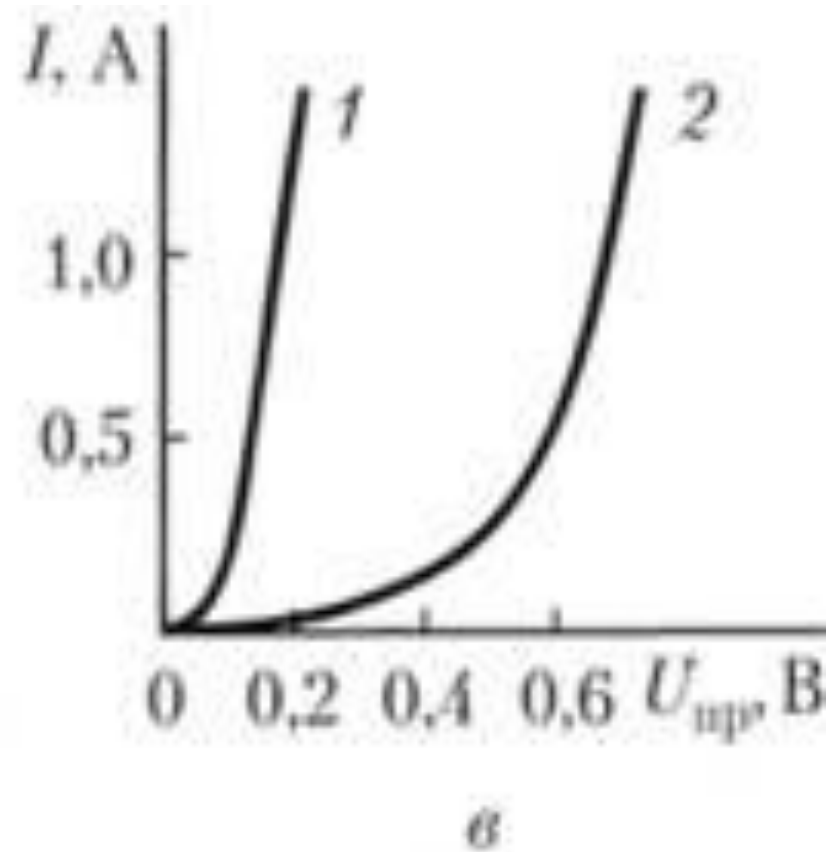

Диод Шоттки

Структура

ВАХ
диода

Сравнение обычного и диода шоттки

Включени
е

60CPQ150

TO-247AC