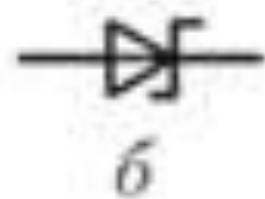

Диод Шоттки

Структура

ВАХ
диода

Сравнение обычного и диода шоттки

Включени
е

60CPQ150

TO-247AC