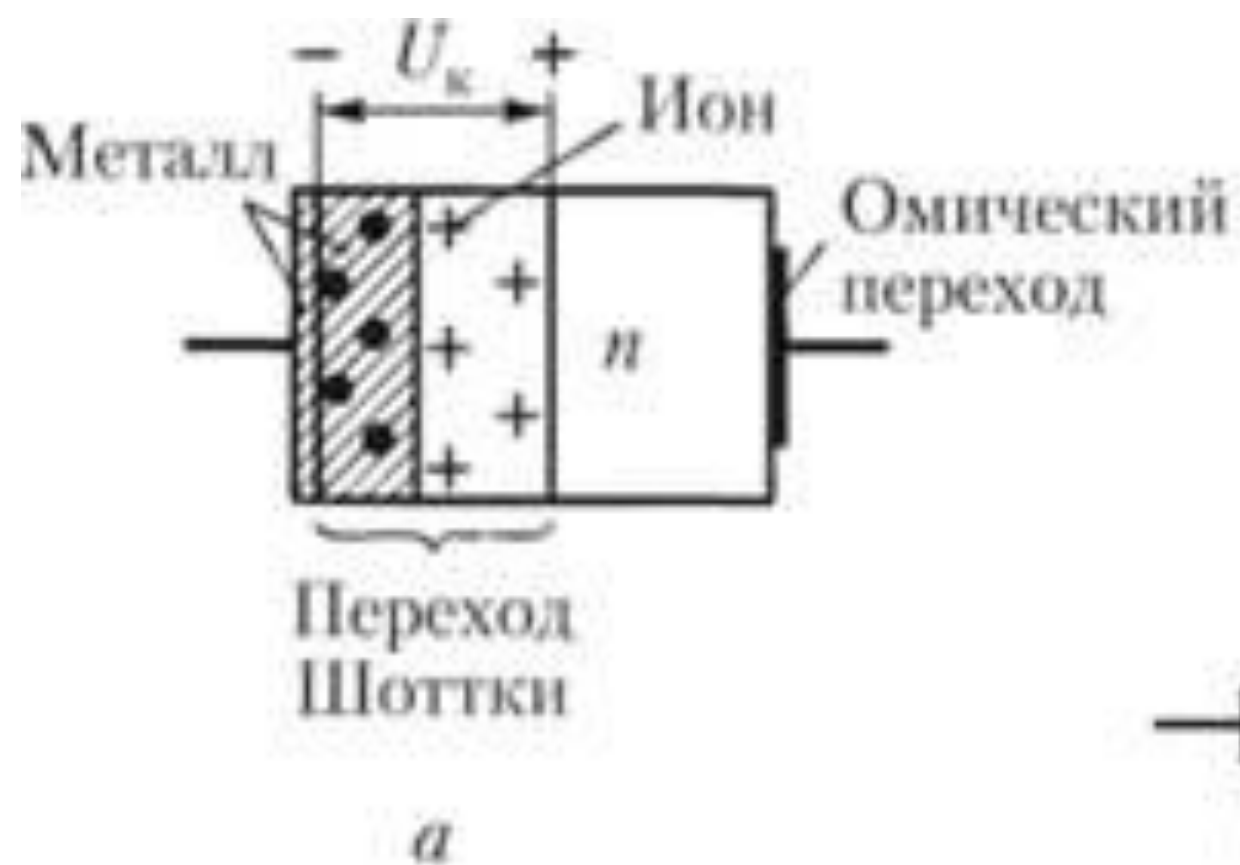

Диод Шоттки

Структура

ВАХ
диода

Сравнение обычного и диода шоттки

Включени
е

60CPQ150

TO-247AC