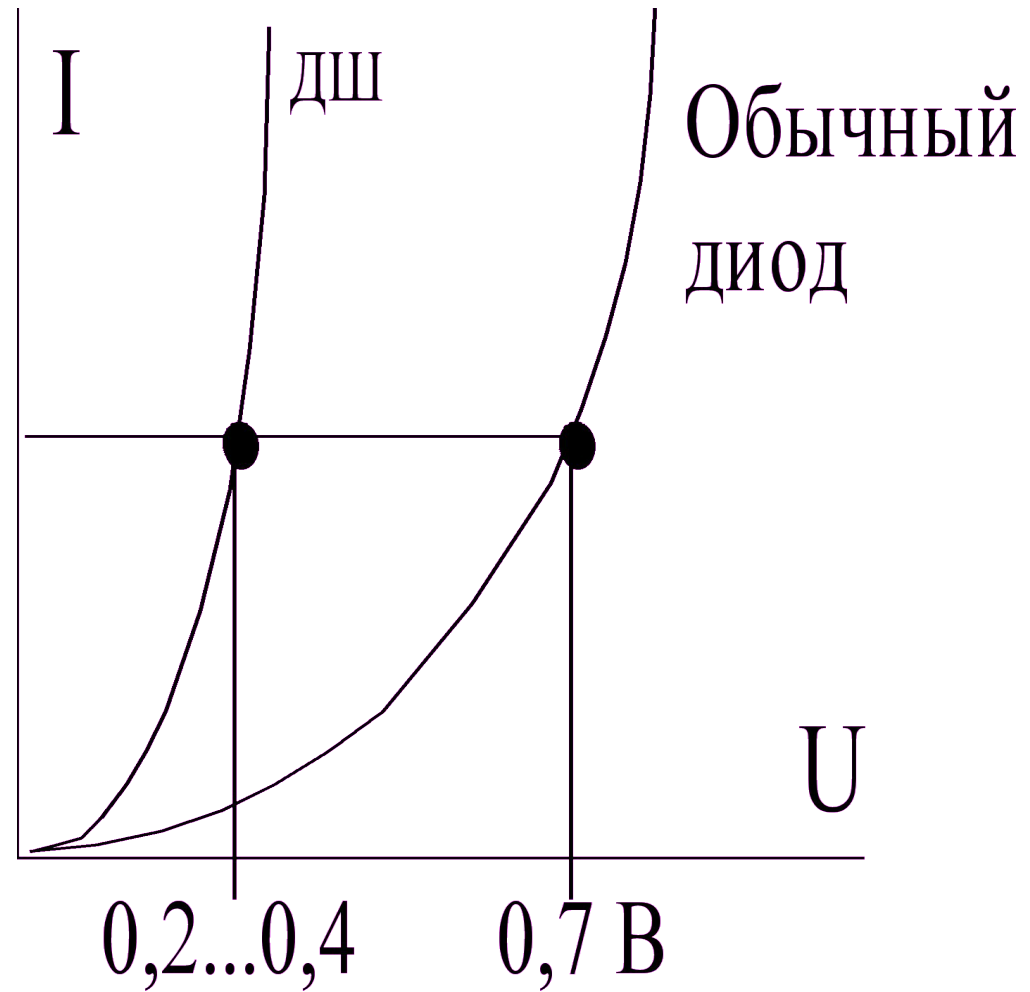

Диод Шоттки

Структура

ВАХ
диода

Сравнение обычного и диода шоттки

Включени
е

60CPQ150

TO-247AC