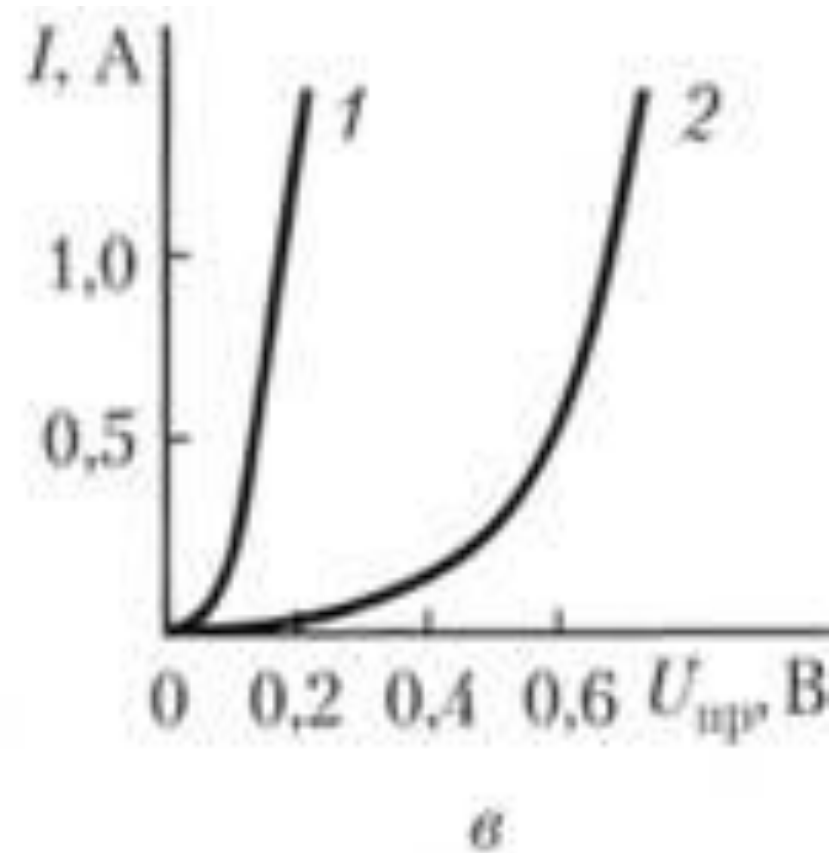

Диод Шоттки

Структура

ВАХ
диода

Сравнение обычного и диода шоттки

Включени
е

60CPQ150

TO-247AC