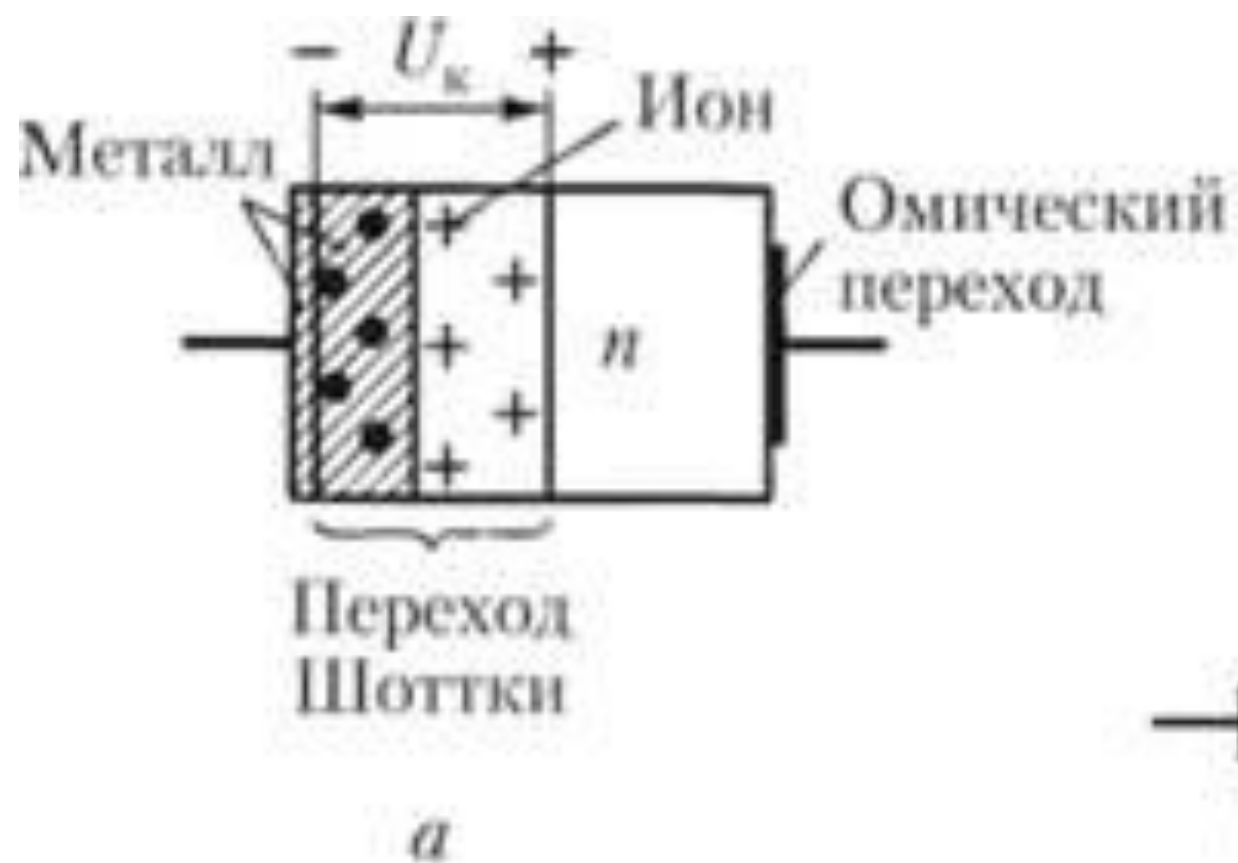

Диод Шоттки

Структура

ВАХ
диода

Сравнение обычного и диода шоттки

Включени
е

60CPQ150

TO-247AC