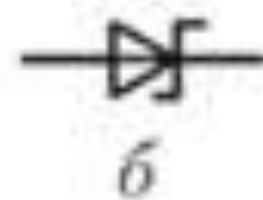

Диод Шоттки

Структура

ВАХ
диода

Сравнение обычного и диода шоттки

Включени
е

60CPQ150

TO-247AC