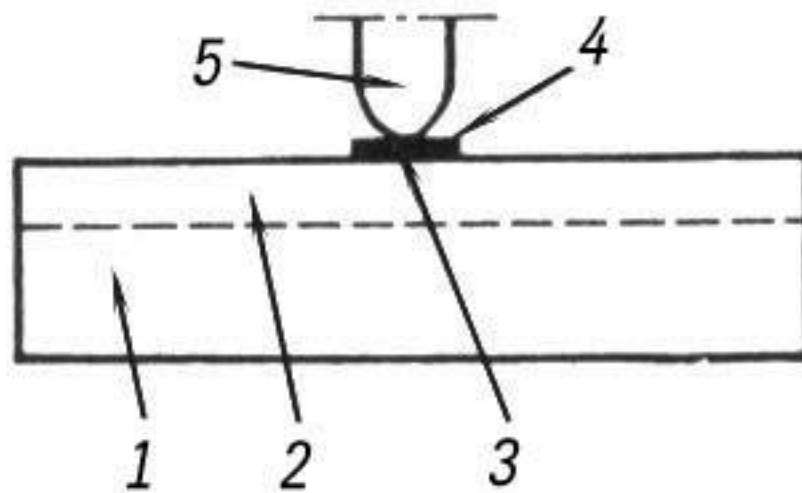

Диод Шоттки

Структура

ВАХ
диода

Сравнение обычного и диода шоттки

Включени
е

60CPQ150

TO-247AC