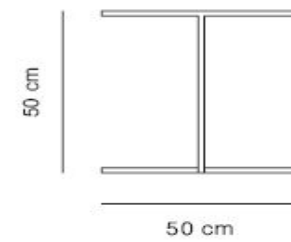

H:260 cm

WHITE COLOUR SOFA

Lounge chair

Acabado: white leather

Lampara suspension gregg - Foscarini

d.47 cm. –

Bombilla: 3 x 100 W
Giro 360°

VARIANTI COLORE

TV light

MUEBLE TV

Medidas: 110,4 x 56 x 36,8 h cm

Grafite

Color grafito o fumo a definir

Fumo

Modulo para vajilla pared 164 cm

Profundidad: 40,6 cm –

Medidas: 36,8 x 40,6 x 220,8 h cm

white colour

Apertura SX

Apertura DX

Silla DAW - Vitra

Color blanco

Cónsola extensible

Consola extensible

P190 L 130 – p50/190 h.75 WHITE COLOIR