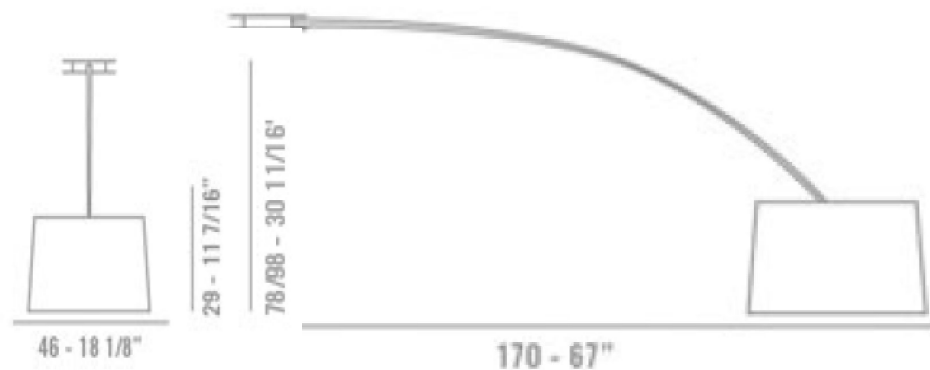

H:260 cm

## MUEBLE TV

Medidas: 110,4 x 56 x 36,8 h cm

Grafite

Color grafito o fumo a definir

Fumo

## Modulo para vajilla pared 164 cm

Profundidad: 40,6 cm –

Medidas: 36,8 x 40,6 x 220,8 h cm

white colour

Apertura SX

Apertura DX

## Cónsola extensible

Consola extensible

**P190 L 130 – p50/190 h.75 WHITE COLOIR**