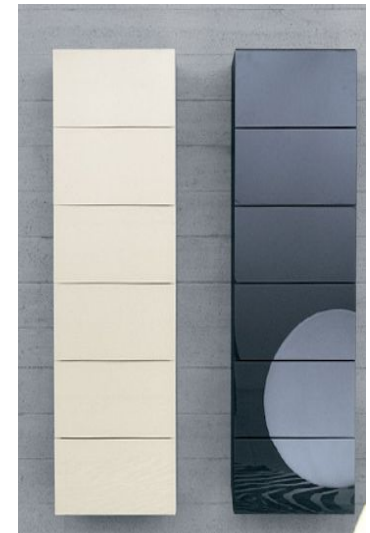

H:260 cm

WHITE COLOUR SOFA

Lounge chair

Acabado: white leather

Lampara suspension gregg - Foscarini

d.47 cm. –

Bombilla: 3 x 100 W
Giro 360°

VARIANTI COLORE

TV light

MUEBLE TV

Medidas: 110,4 x 56 x 36,8 h cm

Grafite

Color grafito o fumo a definir

Fumo

Modulo para vajilla pared 164 cm

Profundidad: 40,6 cm –

Medidas: 36,8 x 40,6 x 220,8 h cm

white colour

Apertura SX

Apertura DX

Silla DAW - Vitra

Color blanco

Cónsola extensible

Consola extensible

P190 L 130 – p50/190 h.75 WHITE COLOIR