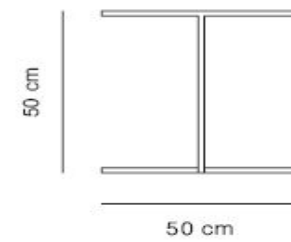

H:260 cm

## MUEBLE TV

Medidas: 110,4 x 56 x 36,8 h cm

Grafite

Color grafito o fumo a definir

Fumo

## Modulo para vajilla pared 164 cm

Profundidad: 40,6 cm –

Medidas: 36,8 x 40,6 x 220,8 h cm

white colour

Apertura SX

Apertura DX

## Cónsola extensible

Consola extensible

**P190 L 130 – p50/190 h.75 WHITE COLOIR**