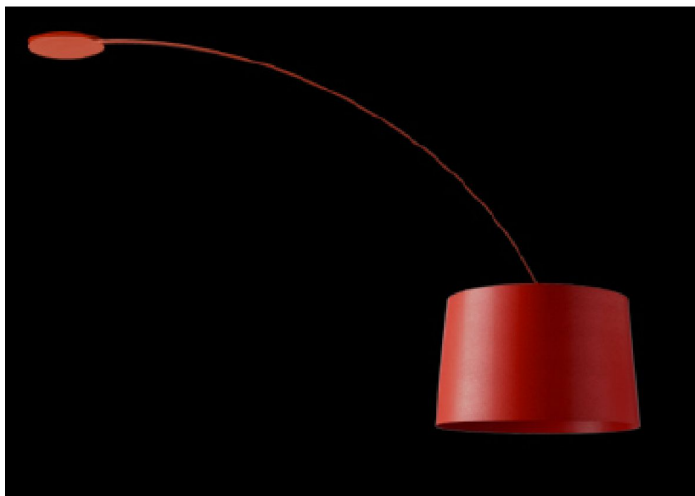

H:260 cm

# WHITE COLOUR SOFA

Lounge chair

Acabado: white leather

Lampara suspension gregg - Foscarini

d.47 cm. –

Bombilla: 3 x 100 W  
Giro 360°

## TV light

## Silla DAW - Vitra

Color blanco