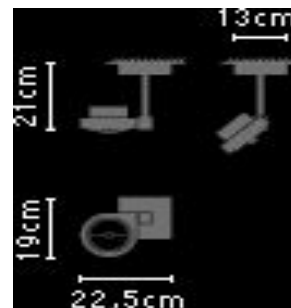

H:260 cm

# WHITE COLOUR SOFA

Lounge chair

Acabado: white leather

Lampara suspension gregg - Foscarini

d.47 cm. –

Bombilla: 3 x 100 W  
Giro 360°

## MUEBLE TV

Medidas: 110,4 x 56 x 36,8 h cm

Grafite

Color grafito o fumo a definir

Fumo

## Modulo para vajilla pared 164 cm

Profundidad: 40,6 cm –

Medidas: 36,8 x 40,6 x 220,8 h cm

white colour

Apertura SX

Apertura DX