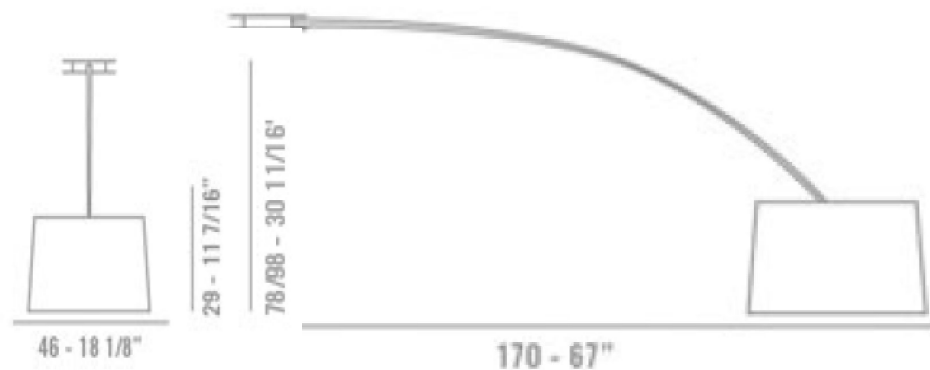

H:260 cm

WHITE COLOUR SOFA

Lounge chair

Acabado: white leather

Lampara suspension gregg - Foscarini

d.47 cm. –

Bombilla: 3 x 100 W
Giro 360°

VARIANTI COLORE

TV light

MUEBLE TV

Medidas: 110,4 x 56 x 36,8 h cm

Grafite

Color grafito o fumo a definir

Fumo

Modulo para vajilla pared 164 cm

Profundidad: 40,6 cm –

Medidas: 36,8 x 40,6 x 220,8 h cm

white colour

Apertura SX

Apertura DX

Silla DAW - Vitra

Color blanco

Cónsola extensible

Consola extensible

P190 L 130 – p50/190 h.75 WHITE COLOIR