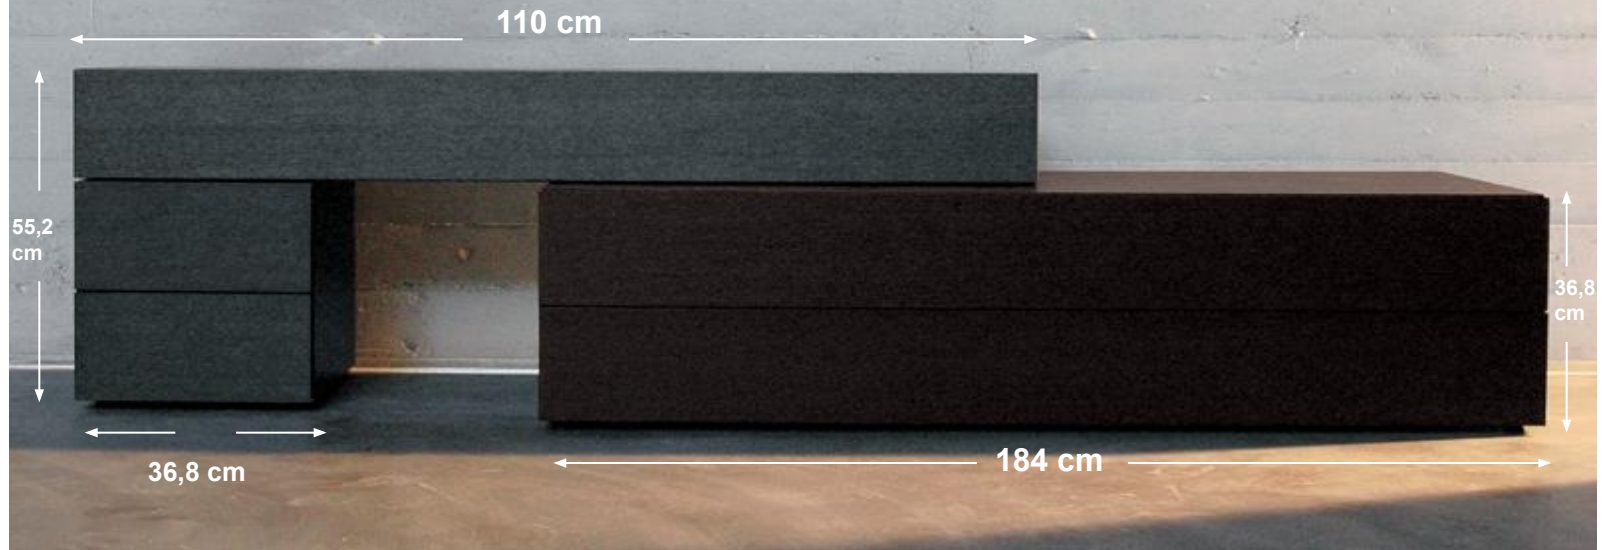

H:260 cm

WHITE COLOUR SOFA

Lounge chair

Acabado: white leather

Lampara suspension gregg - Foscarini

d.47 cm. –

Bombilla: 3 x 100 W
Giro 360°

VARIANTI COLORE

TV light

MUEBLE TV

Medidas: 110,4 x 56 x 36,8 h cm

Grafite

Color grafito o fumo a definir

Fumo

Modulo para vajilla pared 164 cm

Profundidad: 40,6 cm –

Medidas: 36,8 x 40,6 x 220,8 h cm

white colour

Apertura SX

Apertura DX

Silla DAW - Vitra

Color blanco

Cónsola extensible

Consola extensible

P190 L 130 – p50/190 h.75 WHITE COLOIR