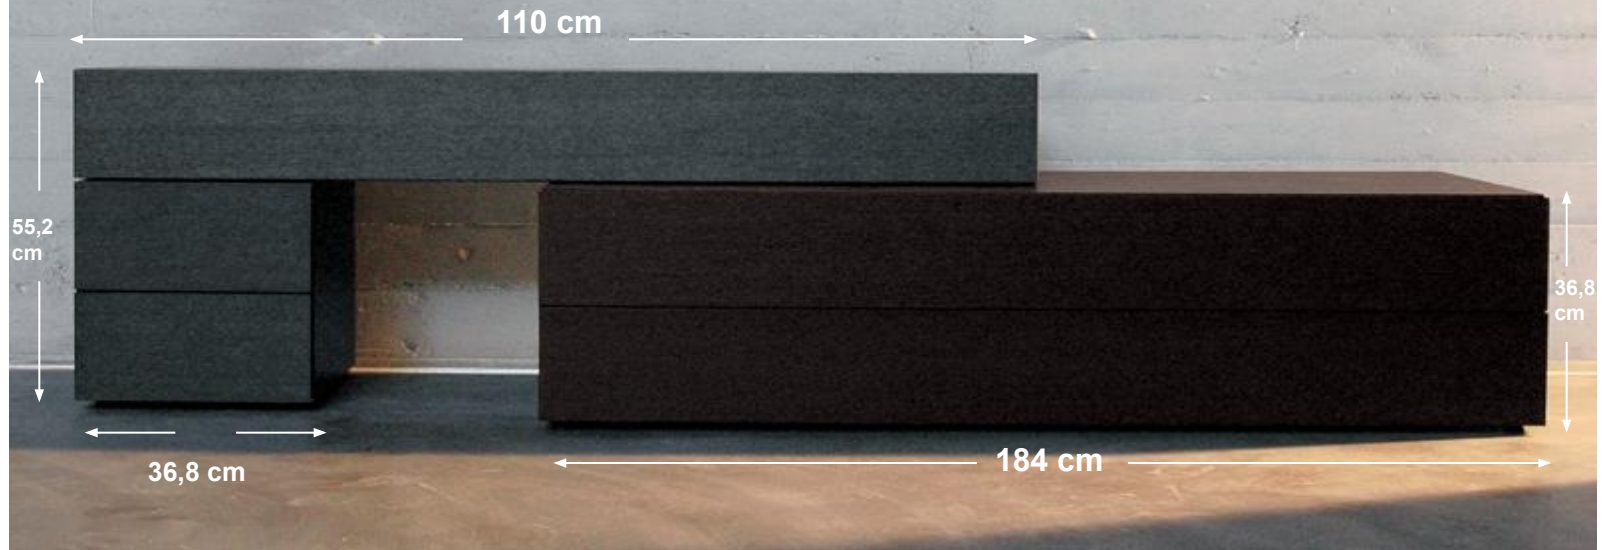

Medidas: 110,4 x 56 x 36,8 h cm

Grafite

Color grafito o fumo a definir

Fumo