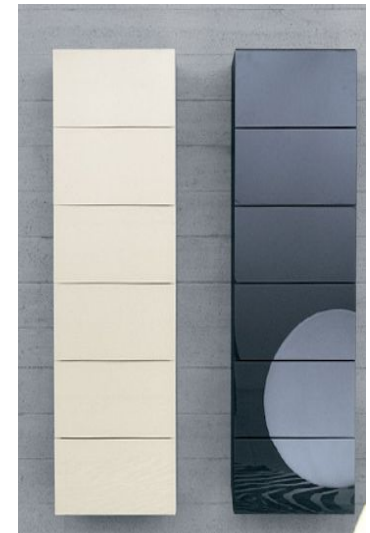

# WHITE COLOUR SOFA

Lounge chair

Acabado: white leather

Lampara suspension gregg - Foscarini

d.47 cm. –

Bombilla: 3 x 100 W  
Giro 360°

## VARIANTI COLORE

## Modulo para vajilla pared 164 cm

Profundidad: 40,6 cm –

Medidas: 36,8 x 40,6 x 220,8 h cm

white colour

Apertura SX

Apertura DX

## Silla DAW - Vitra

Color blanco