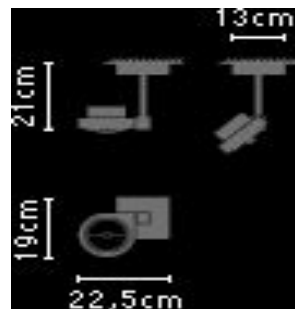

H:260 cm

WHITE COLOUR SOFA

Lounge chair

Acabado: white leather

Lampara suspension gregg - Foscarini

d.47 cm. –

Bombilla: 3 x 100 W
Giro 360°

VARIANTI COLORE

TV light

MUEBLE TV

Medidas: 110,4 x 56 x 36,8 h cm

Grafite

Color grafito o fumo a definir

Fumo

Modulo para vajilla pared 164 cm

Profundidad: 40,6 cm –

Medidas: 36,8 x 40,6 x 220,8 h cm

white colour

Apertura SX

Apertura DX

Silla DAW - Vitra

Color blanco

Cónsola extensible

Consola extensible

P190 L 130 – p50/190 h.75 WHITE COLOIR