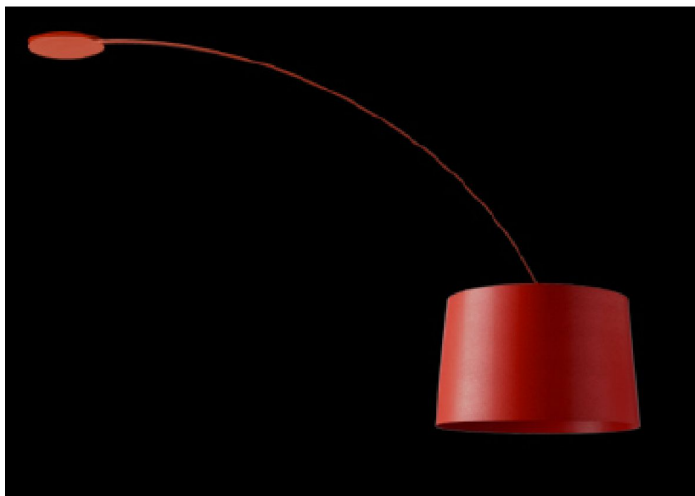

H:260 cm

WHITE COLOUR SOFA

Lounge chair

Acabado: white leather

Lampara suspension gregg - Foscarini

d.47 cm. –

Bombilla: 3 x 100 W
Giro 360°

VARIANTI COLORE

TV light

MUEBLE TV

Medidas: 110,4 x 56 x 36,8 h cm

Grafite

Color grafito o fumo a definir

Fumo

Modulo para vajilla pared 164 cm

Profundidad: 40,6 cm –

Medidas: 36,8 x 40,6 x 220,8 h cm

white colour

Apertura SX

Apertura DX

Silla DAW - Vitra

Color blanco

Cónsola extensible

Consola extensible

P190 L 130 – p50/190 h.75 WHITE COLOIR