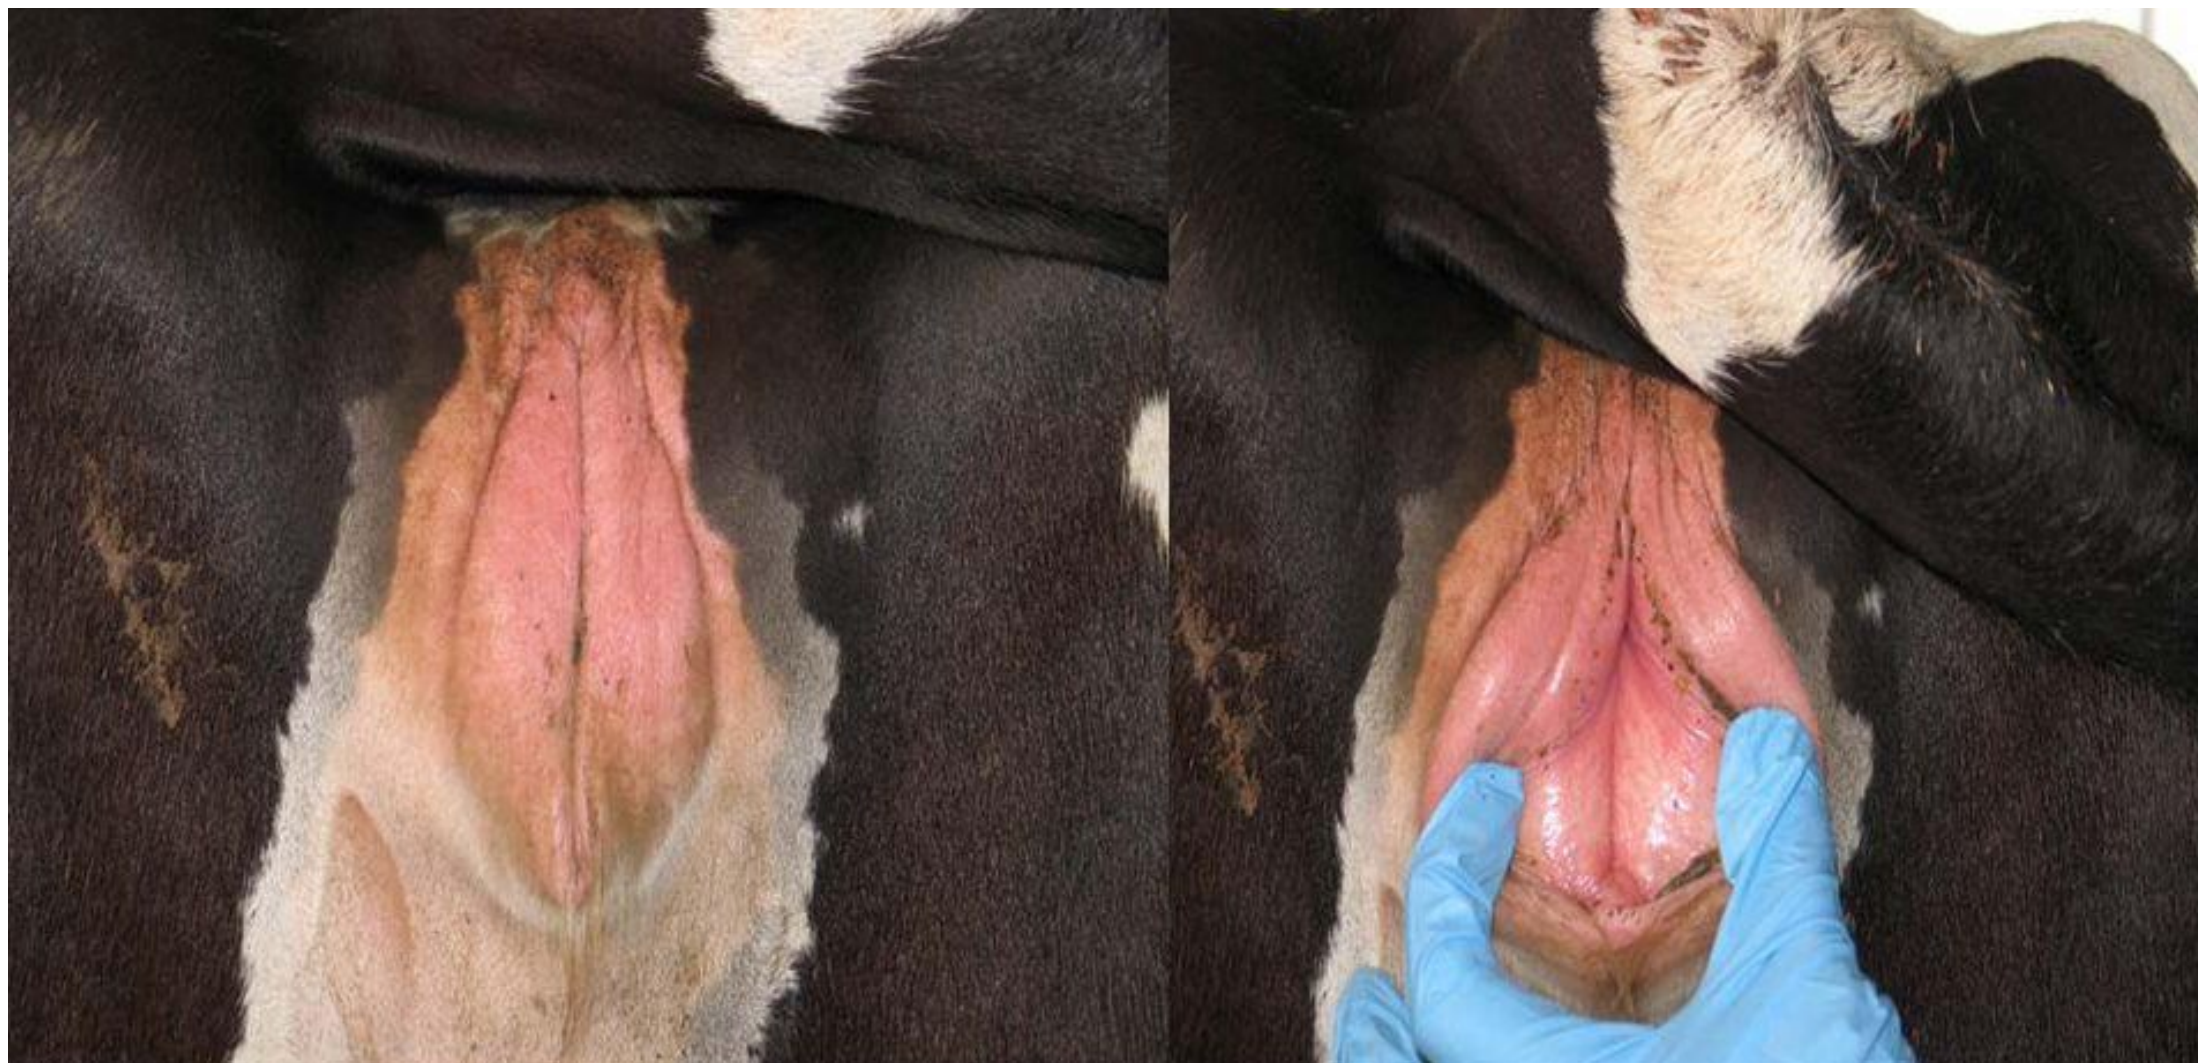

Признаки эструса