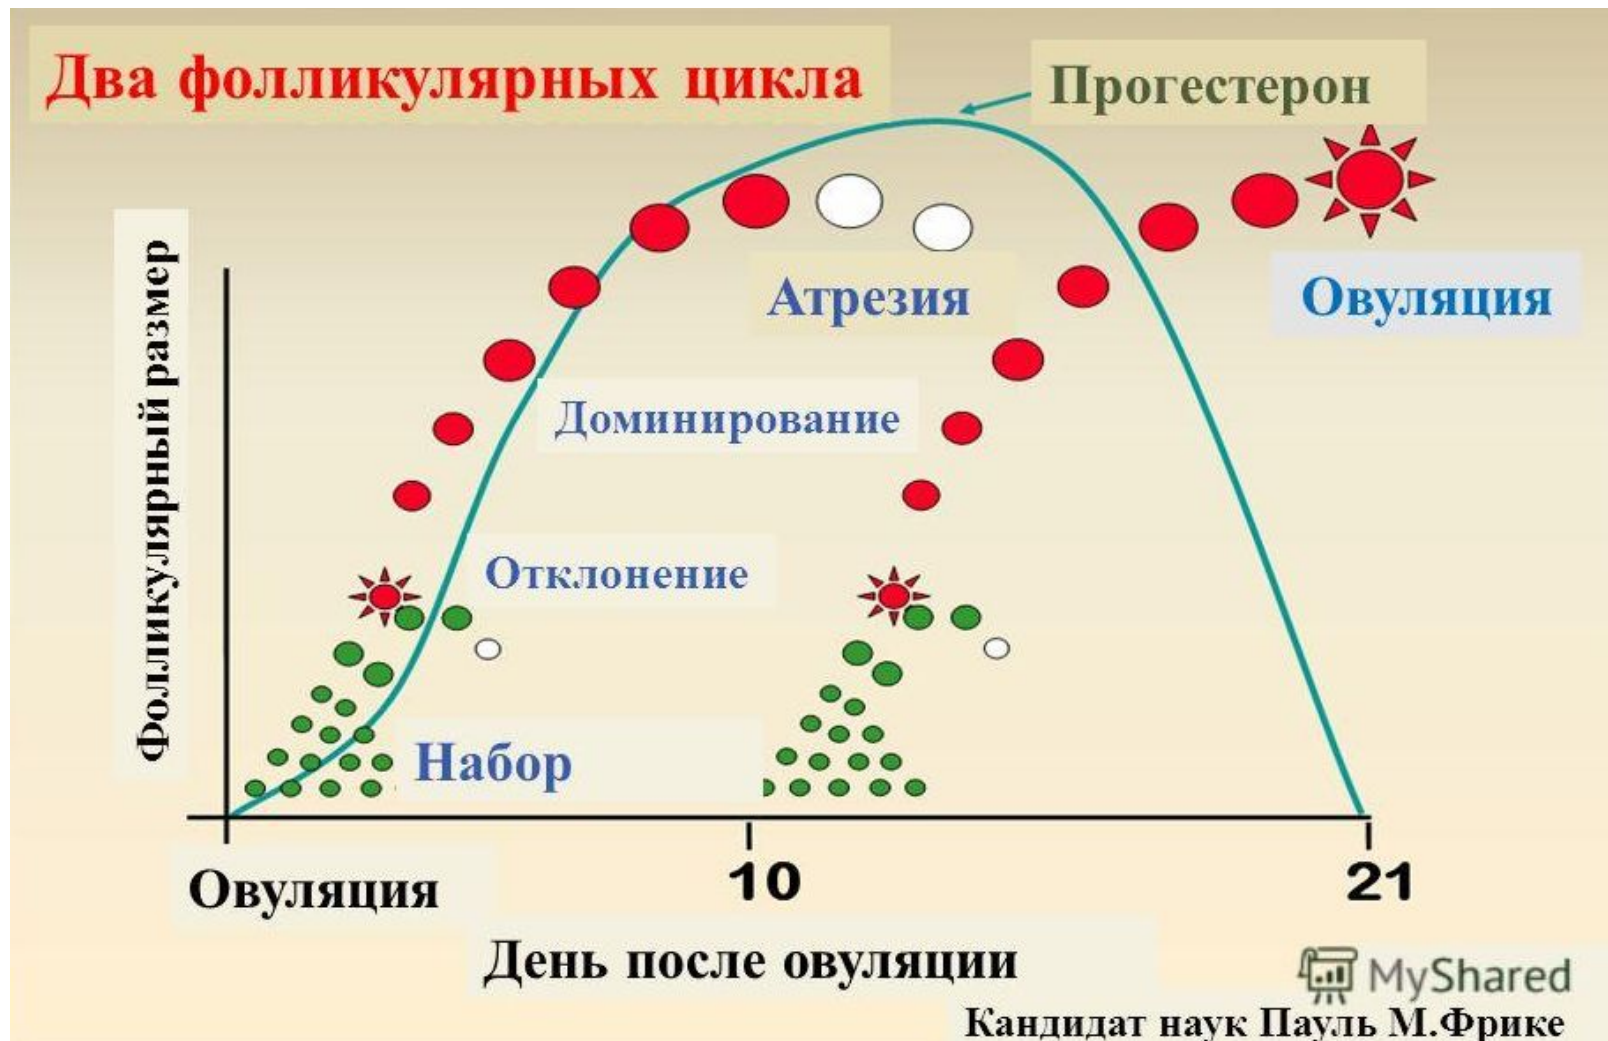

Фолликулярные циклы