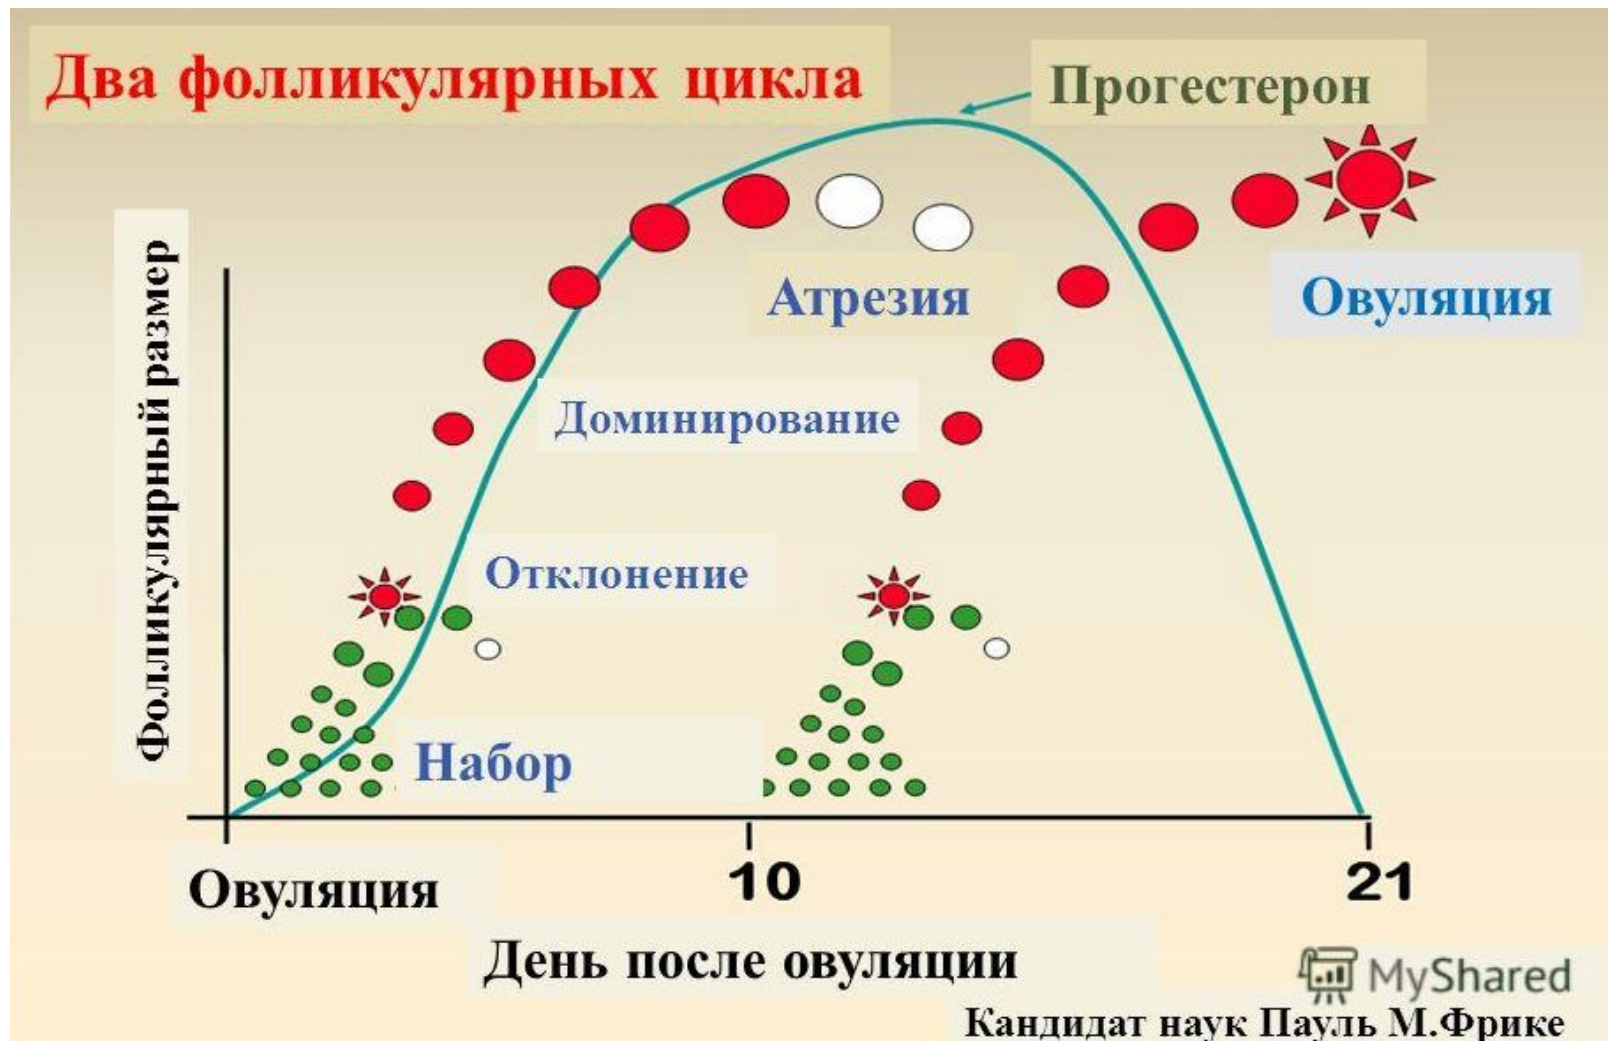

Определение охоты и оптимального времени осеменения коров.

Выполнила
студентка 31-В
группы Иванюк
Дарья

Признаки эструса

- Агрессивное поведение (перед эструсом)
- Попытки взобраться на другую корову
- Специфический запах вульвы, улавливаемый другими коровами
- Набухшая вульва
- Потёртый хвост, грязные бока
- Слизь (вульва)
- Рефлекс неподвижности

Признаки эструса

Признаки эструса

Фолликулярные циклы

Спасибо за внимание!