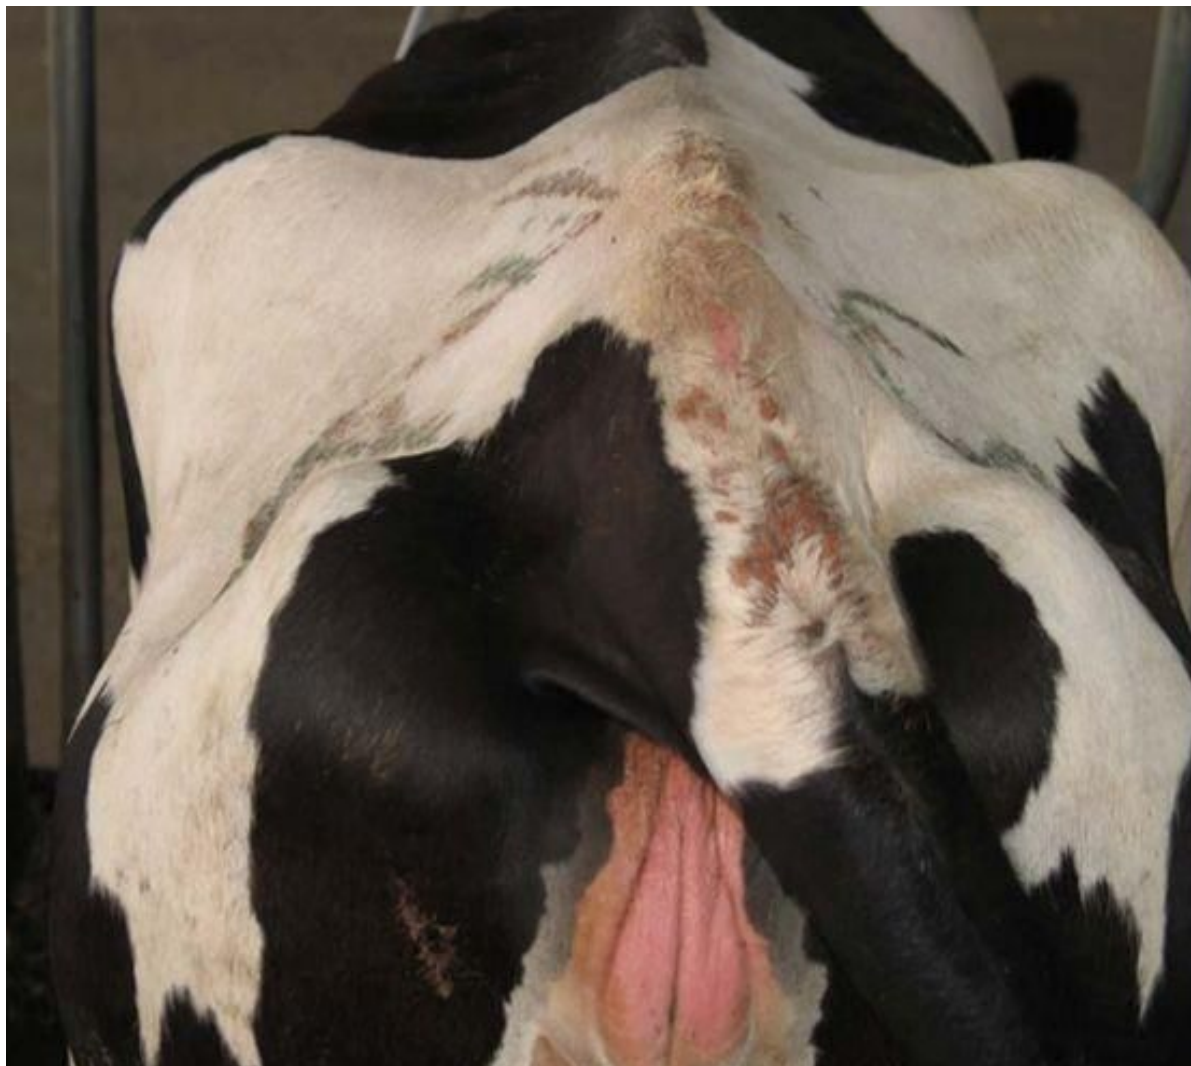

Признаки эструса