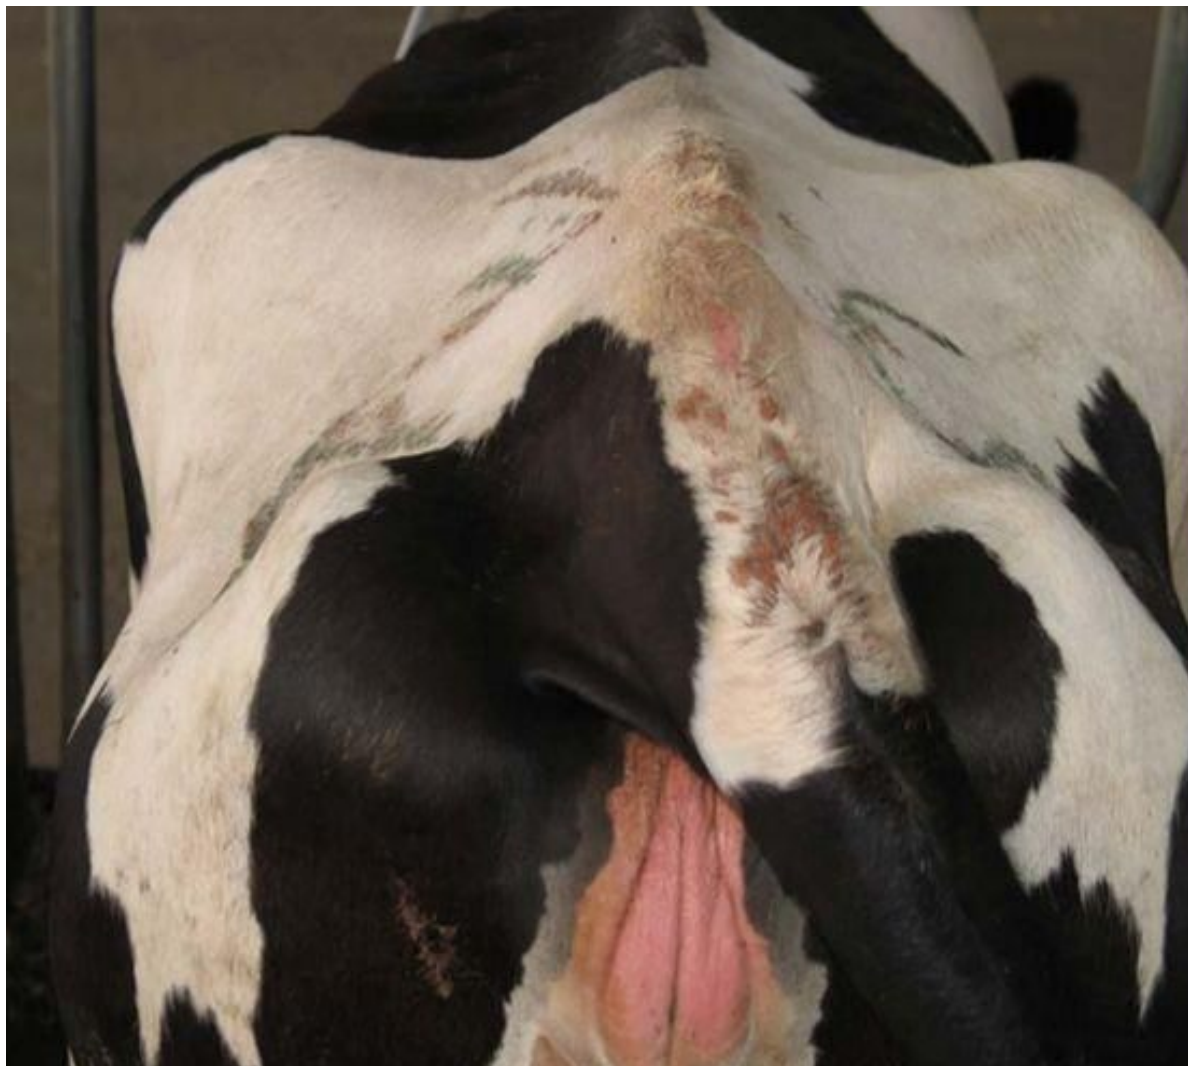

Признаки эструса