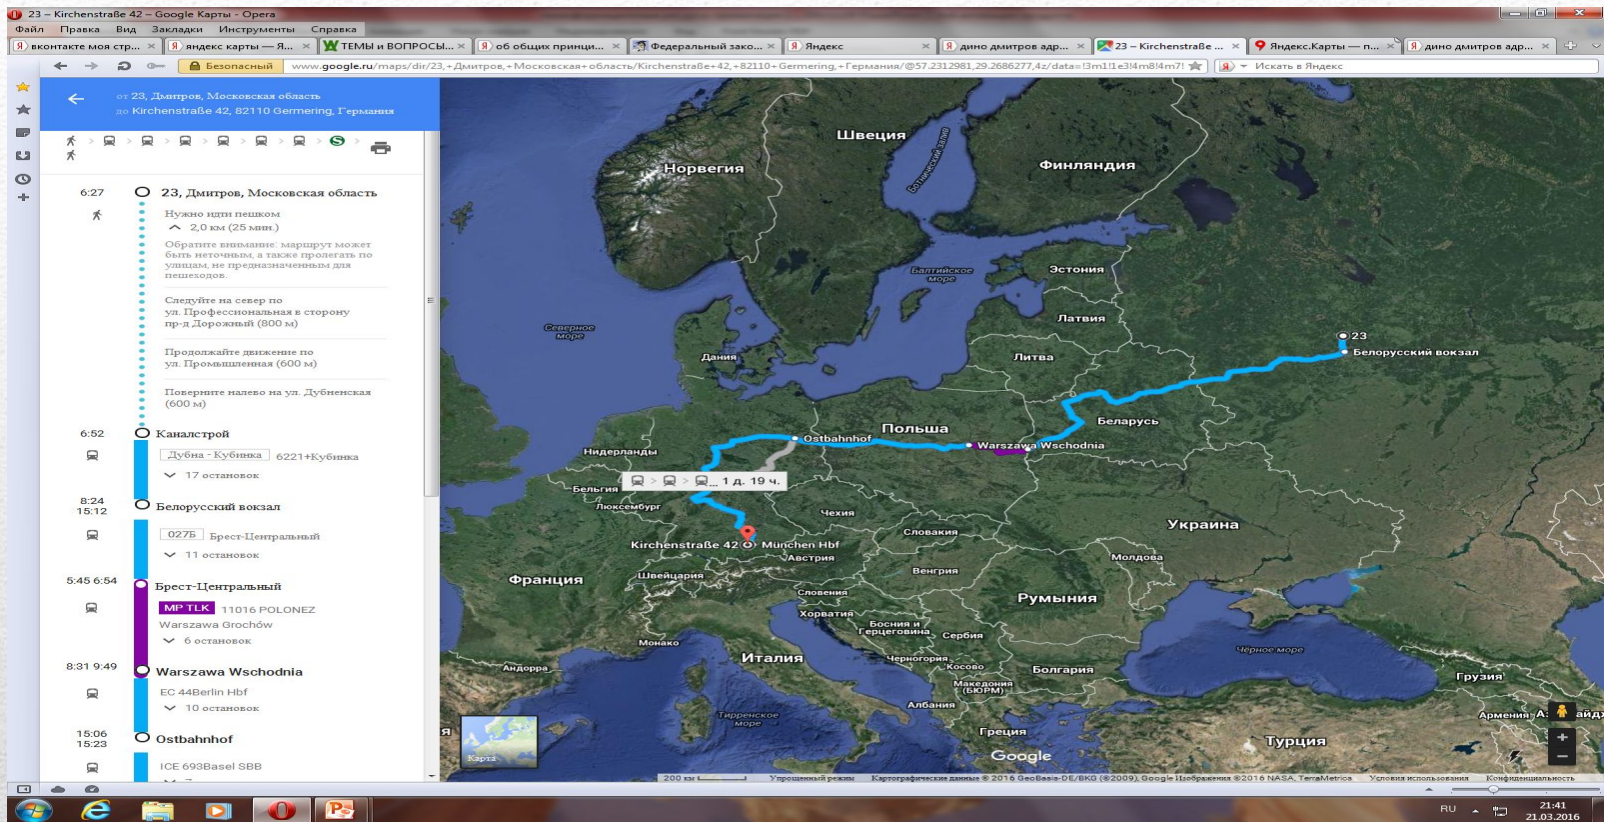

ТЕМА:
ГЕОИНФОРМАЦИОННЫЕ РЕСУРСЫ
ВЫПОЛНИЛ: СТУДЕНТ ГРУППЫ 1213-2(О)
РОДИОНОВ ВЛАДИМИР

ОБЩИЙ ПЛАН

МАРШРУТ ОТ ДИНО ДО ОСТАНОВКИ

МАРШРУТ НА ОБЩЕСТВЕННОМ ТРАНСПОРТЕ ОТ ДИНО ДО ОСТАНОВКИ АДРЕСА

23 - Kirchenstraße 42 - Google Карты - Opera

23, Дмитров, Московская область
до Kirchenstraße 42, 82110 Germering, Германия

6:27 - 22:41

6:27 **23, Дмитров, Московская область**
Нужно идти пешком
2,0 км (25 мин.)
Обратите внимание: маршрут может быть неточным, а также пролегать по улицам, не предназначенным для пешеходов.
Следуйте на север по ул. Профессиональная в сторону пр-д Дорожная (800 м)
Продолжайте движение по ул. Промышленная (600 м)
Поверните налево на ул. Дубненская (600 м)

RU 22:13 21.03.2016

МАРШРУТ ОТ ОСТАНОВКИ В ГЕРМАНИИ ДО АДРЕСА

- 1.** пешеходный маршрут: 5 километров 100 метров
- 2.** Маршрут на транспорте: 2394 километров 900 метров

РЕЗУЛЬТАТ ПРЕЗЕНТАЦИИ
