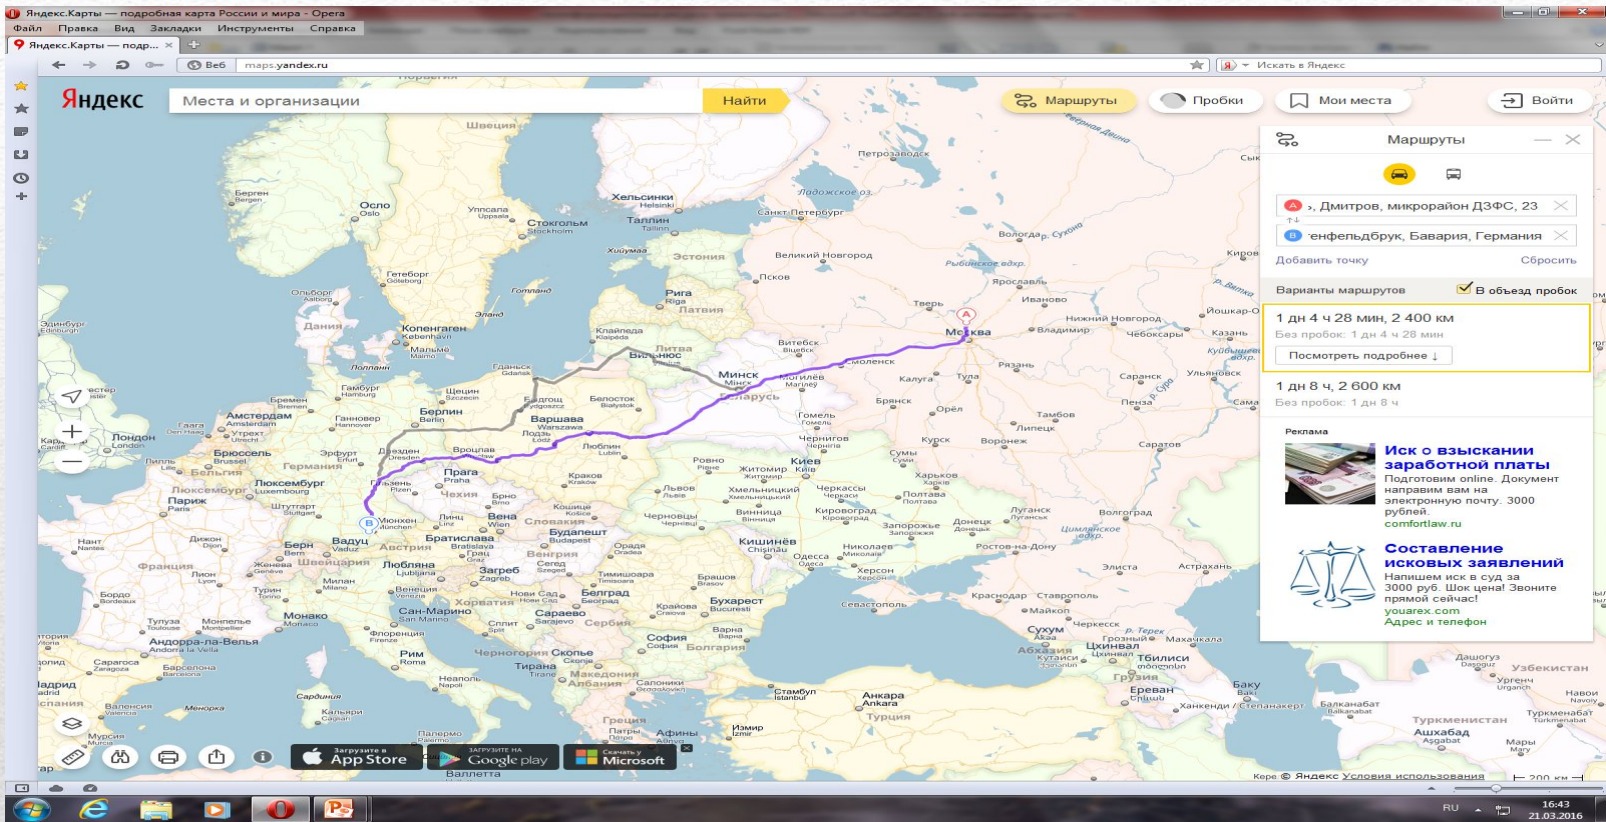

ТЕМА:
ГЕОИНФОРМАЦИОННЫЕ РЕСУРСЫ
ВЫПОЛНИЛ: СТУДЕНТ ГРУППЫ 1213-2(О)
РОДИОНОВ ВЛАДИМИР

ОБЩИЙ ПЛАН

МАРШРУТ ОТ ДИНО ДО ОСТАНОВКИ

МАРШРУТ НА ОБЩЕСТВЕННОМ ТРАНСПОРТЕ ОТ ДИНО ДО ОСТАНОВКИ АДРЕСА

23 - Kirchenstraße 42 - Google Карты - Opera

Файл Правка Вид Закладки Инструменты Справка

Яндекс.Карты - п... Я. дино дмитров адр... 23 - Kirchenstraße ... Яндекс.Карты - п... Я. дино дмитров адр...

Безопасный www.google.ru/maps/dir/23,-Дмитров,+Московская+область/Kirchenstraße+42,+82110+Germering,+Германия/@48.14389,11.4163595,12z/data=!3m1!1e3!4m8!4m7!1 Искать в Яндекс

23, Дмитров, Московская область
до Kirchenstraße 42, 82110 Germering, Германия

6:27 - 22:41

6:27 **23, Дмитров, Московская область**
Нужно идти пешком
2,0 км (25 мин.)
Обратите внимание: маршрут может быть неточным, а также пролегать по улицам, не предназначенным для пешеходов.
Следуйте на север по ул. Профессиональная в сторону пр-д Дорожная (800 м)
Продолжайте движение по ул. Промышленная (600 м)
Поверните налево на ул. Дубненская (600 м)

RU 22:13 21.03.2016

МАРШРУТ ОТ ОСТАНОВКИ В ГЕРМАНИИ ДО АДРЕСА

- 1.** пешеходный маршрут: 5 километров 100 метров
- 2.** Маршрут на транспорте: 2394 километров 900 метров

РЕЗУЛЬТАТ ПРЕЗЕНТАЦИИ
